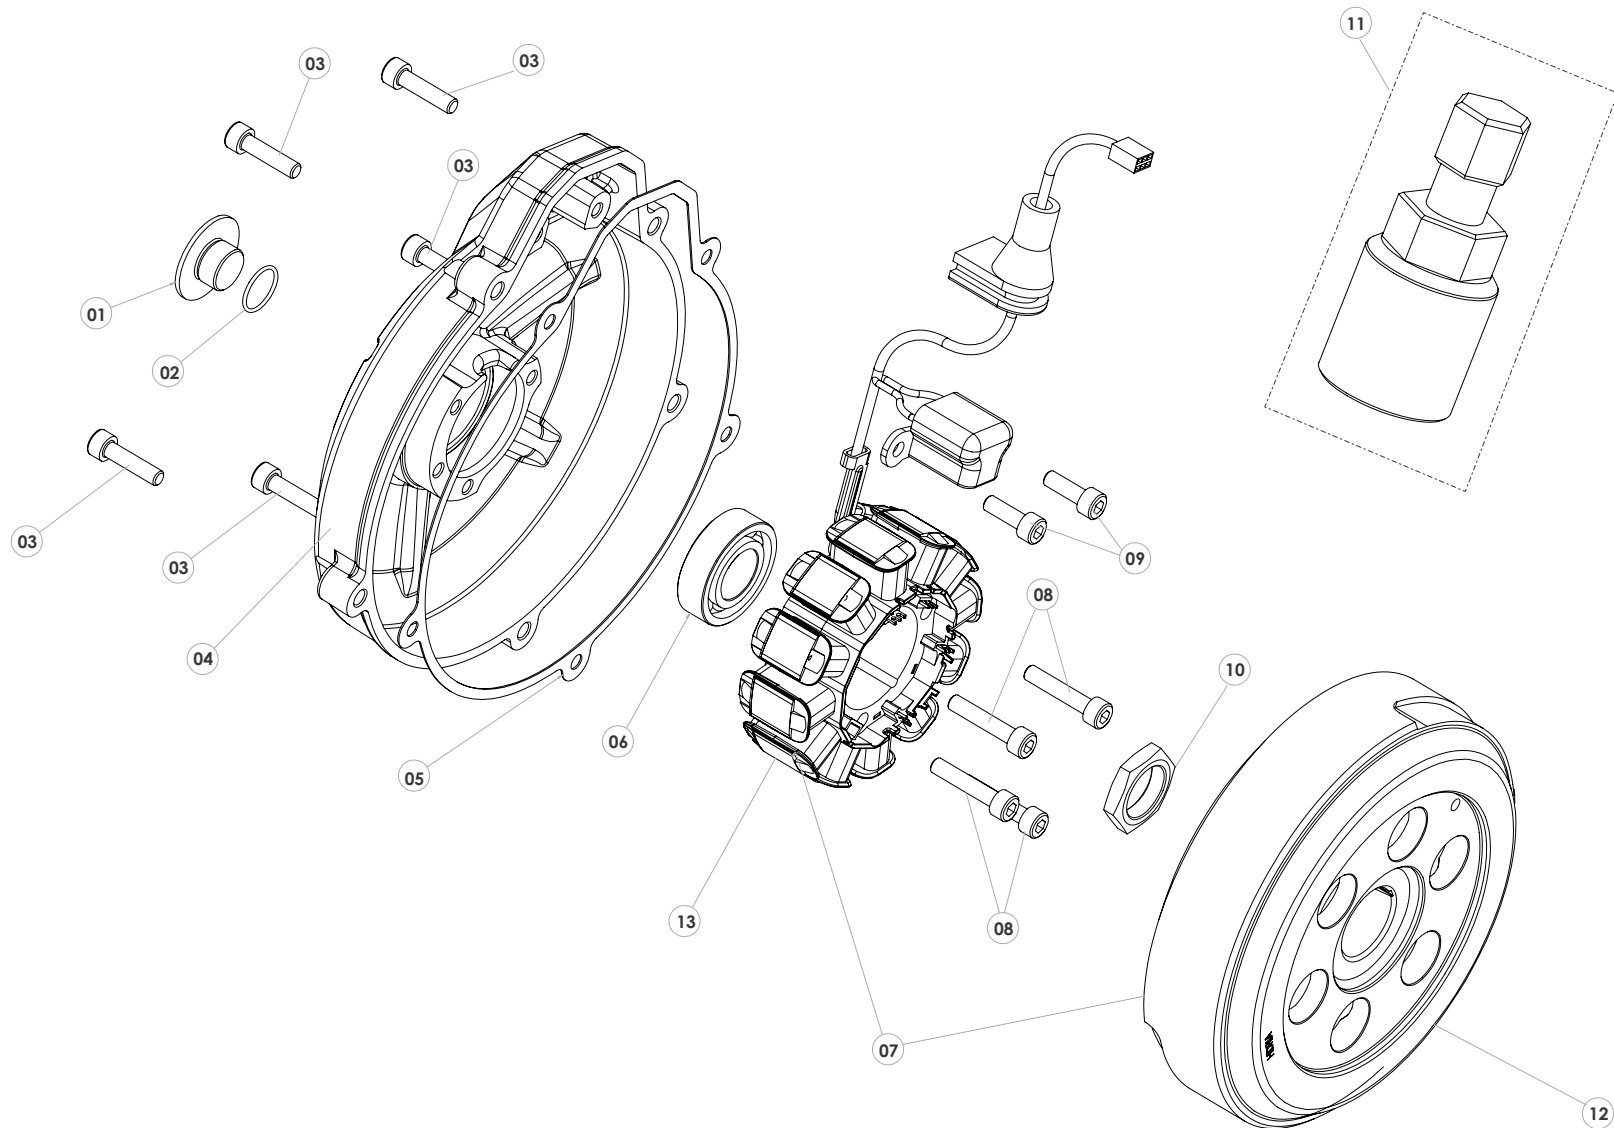

D

C

B

A

Despiece TRRS Xtrack Raga Racing 2021

08 - CE - Encendido 250-280-300 - Listado de Piezas

Nº	Código	Descripción	Description	Cantidad
1	08001MT101	Tornillo Tapa Encendido	<i>Bolt, Ignition cover</i>	1
2	53015	Tórica Encendido 12x1.5 Nbr	<i>O-ring, ignition cap 12x1.5 Nbr</i>	1
3	50112	Tornillo DIN 912 Allen M5x20 - Tapa Encendido	<i>Bolt, DIN 912 Allen M5x20 - Ignition cover</i>	5
4	08002MT100	Tapa Encendido	<i>Ignition cover</i>	1
5	08003MT100	Junta Tapa Encendido	<i>Gasket, Ignition cover</i>	1
6	52104	Rodamiento Tapa Encendido 6003	<i>Bearing, Ignition cover</i>	1
7	70201	Volante Magnético + Stator + Pick Up - (véase (02) en la lámina 09-IE-Inst. Eléctrica)	<i>Magneto flywheel , Stator and pickup - (see item (02) in drawing 09-IE electrical system</i>	1
8	50121	Tornillo Din 912 Allen M5X25 - Stator	<i>Bolt, DIN 912 Allen M5x25 - Stator</i>	4
9	50122	Tornillo Din 912 Allen M5X10 - Pick Up	<i>Bolt, DIN 912 Allen M5x10 - Pickup</i>	2
10	08004MT100	Tuerca Volante Magnético	<i>Nut, magneto flywheel</i>	1
11	08005MT100	Extractor Volante Magnético TRS	<i>Removal tool, Magneto flywheel TRS</i>	1
12	70224	Volante Magnético TRS	<i>Magneto flywheel TRS</i>	1
13	70225	Stator + Pick Up	<i>Stator and pickup</i>	1