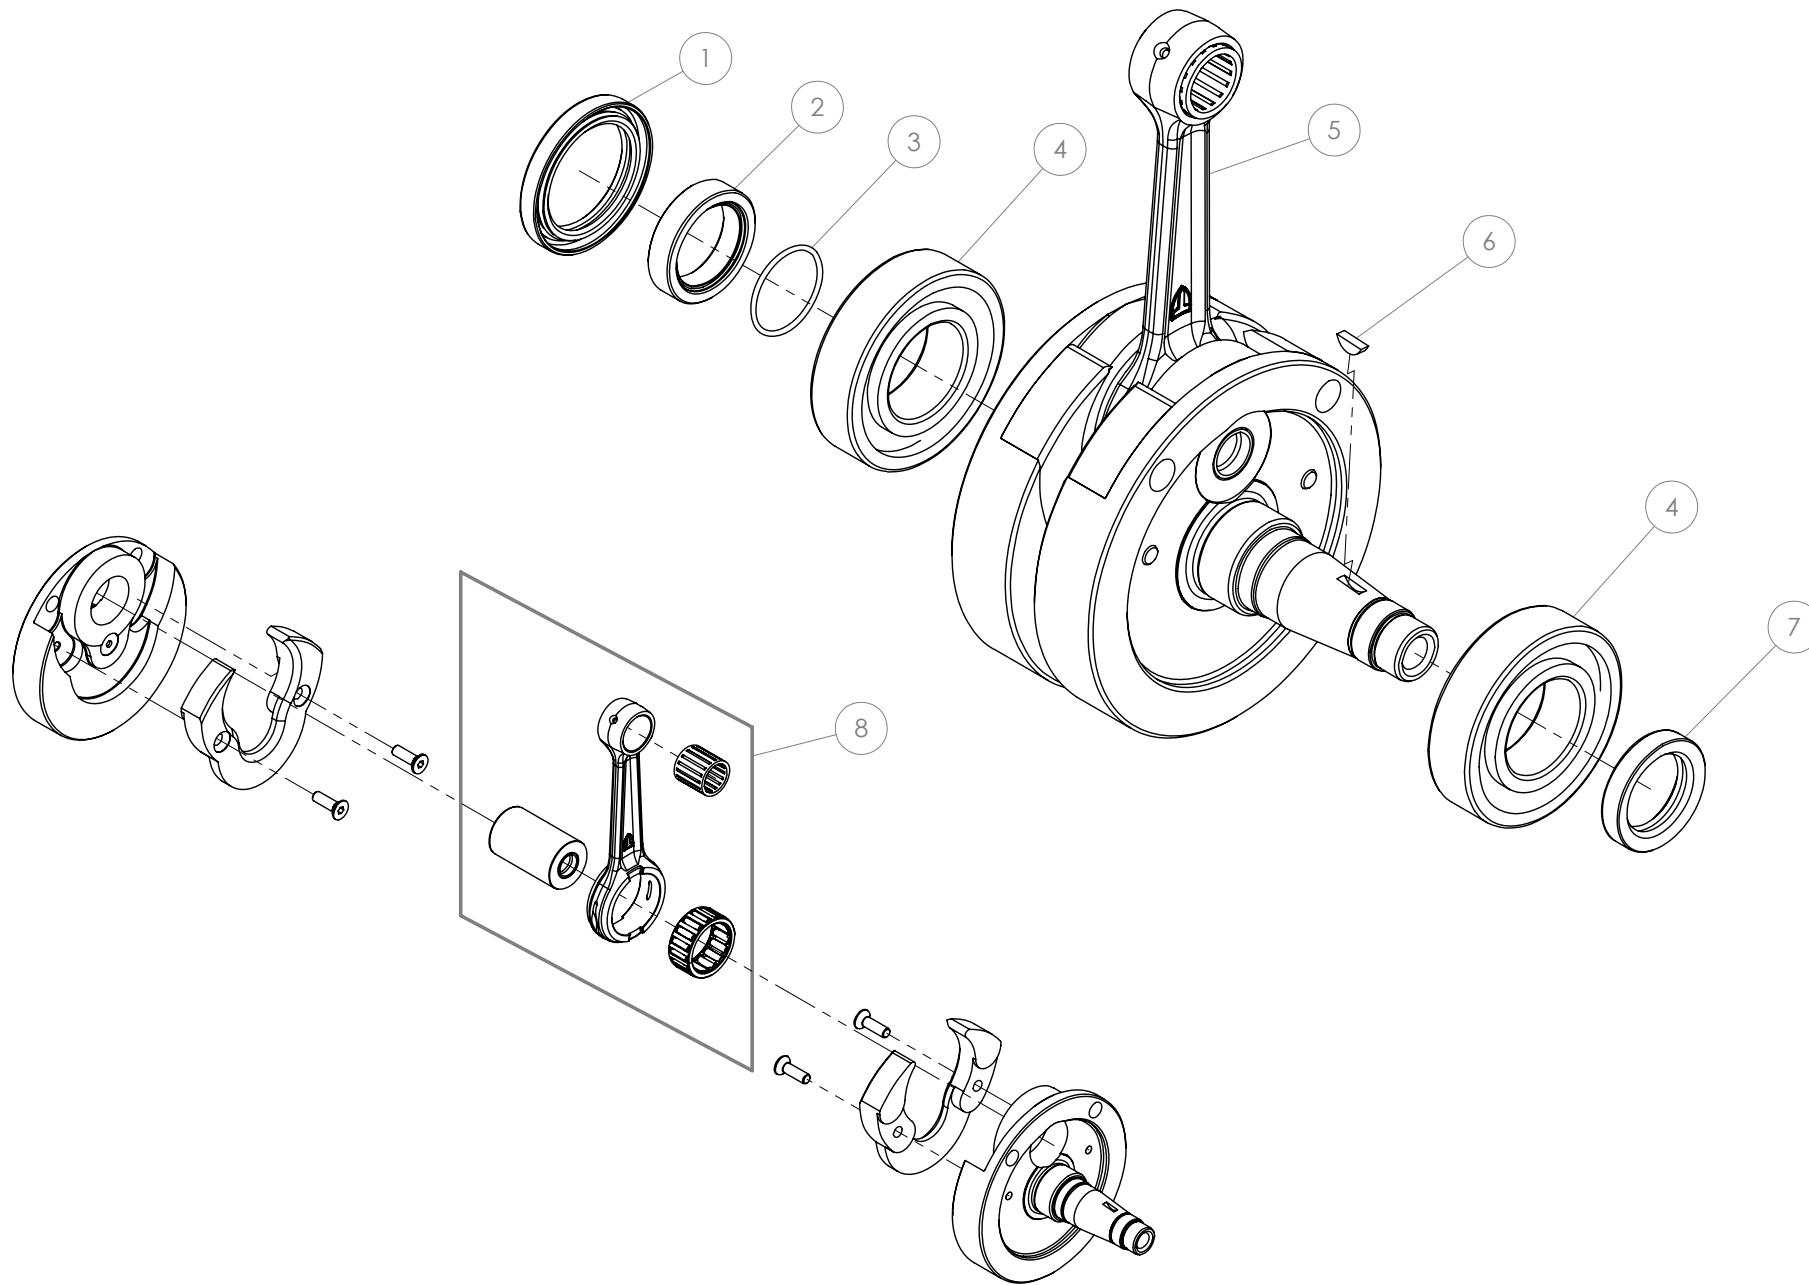

D

C

B

A

Despiece TRRS Xtrack Raga Racing 2021

04 - CM - Cigüeñal - 250-280-300 - Listado de Piezas

Nº	Código	Descripción	Description	Cantidad
1	54011	Reten Doble Labio 35x47x6	Double Lip Seal 35x47x6	1
2	04023MT100	Casquillo piñon salida cigüeñal	Bushing, primary gear	1
3	53016	Tórica Ø1,5Ø25	O-ring Ø1,5Ø25	1
4	52109	Rodamiento de bolas 6206	Ball bearing 6206	2
5	04004MT100	Conjunto cigüeñal	Complete crankshaft	1
6	59001	Chaveta Volante Magnético DIN6888 10x3x3,7	Key, magneto flywheel DIN 6888 10x3x3.7	1
7	54005	Retén Cigüeñal Volante 24X35X7	Seal, crankshaft magneto 24x35x7	1
8	04003MT100	Kit Biela	Rod kit	1