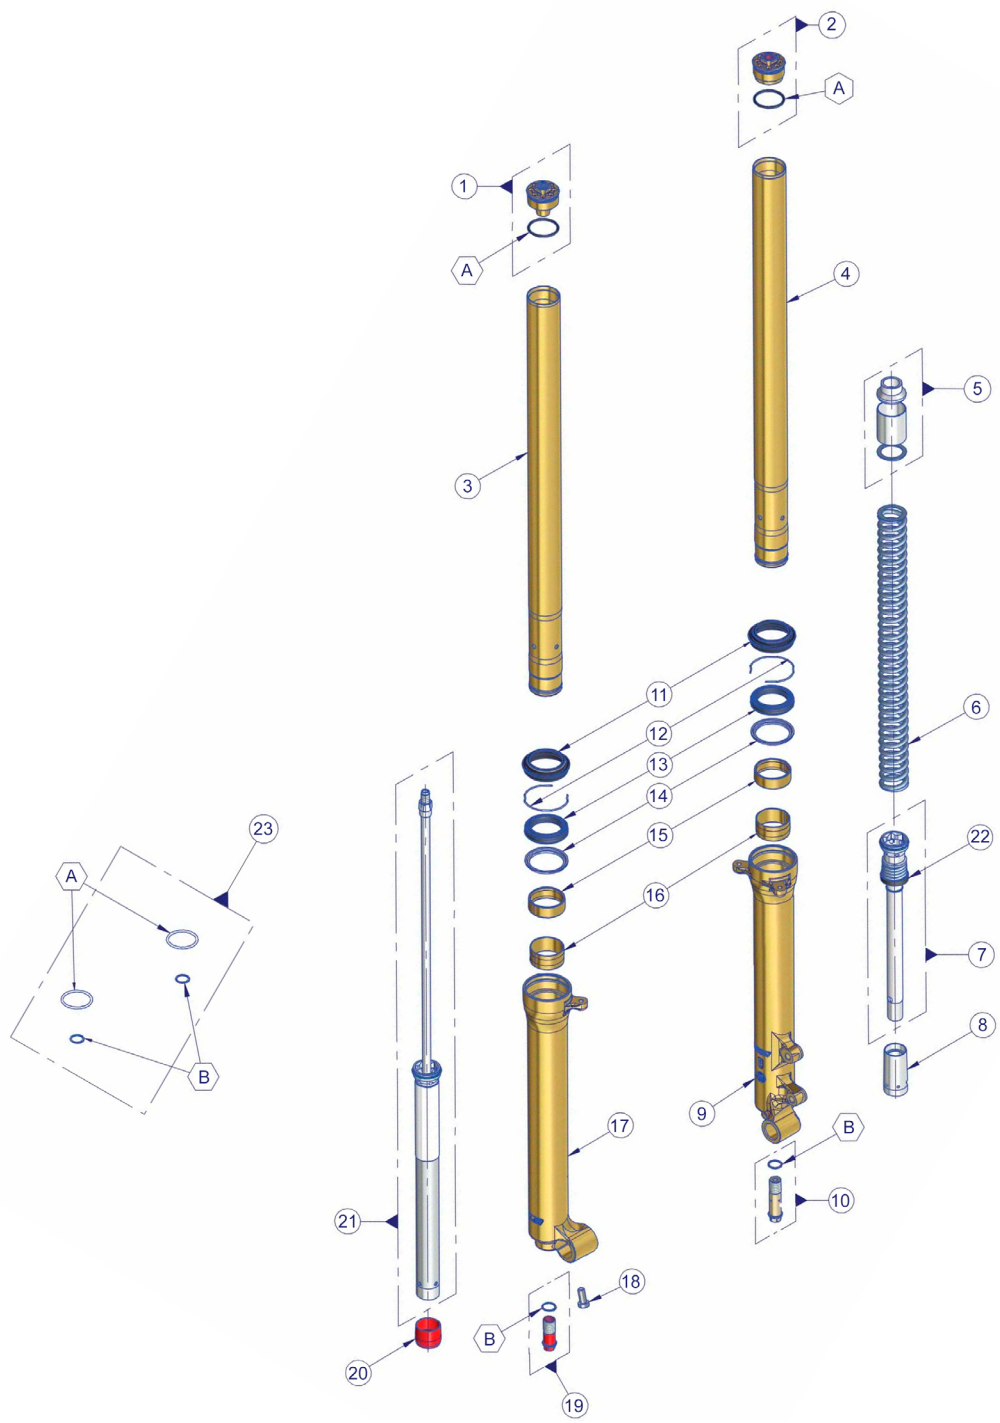

D

C

B

A

Despiece TRRS Xtrack Raga Racing 2021

04b - HD - Horquilla Delantera Tech - Listado de Piezas

Nº	Código	Descripción	Description	Cantidad
1	71030	Cjto. tapon regulacion extension	Screw cap rebound set	1
2	71031	Cjto. tapon regulacion precarga muelle	Screw cap preload spring set	1
3	71032	Barra Suspension Derecha-Group Stanchion Tube Replay Right	Stanchion Tube, Right side	1
4	71045	Barra Suspension Izquierda-Group Stanchion Tube Replay Left	Stanchion Tube, Left side	1
5	71033	Cto. Distanciadores Muelle-Group Spacers Spring	Group, Spring spacers	1
6	71034	Muelle Horquilla-Fork Spring (Progr. 3)	Fork Spring	1
7	71035	Cto.Mecanico Bombeo-Group Mechanical Pumping	Group, dampening cartridge	1
8	71036	Cono Limitador Izquierdo-Cone Limit Left	Alignment cone, Left	1
9	71037	Botella Suspension Izquierda-Left Leg	Lower Leg, left	1
10	71010	Cto.Tornillo Regulacion-Needle Regulation Group	Needle and Regulation Group	1
11	71011	Guardapolvo horquilla	Dust seal	1
12	71012	Circlip Tope Reten-Ring Stopper Oil Seal	Oil Seal retention clip	2
13	71013	Reten Horquilla-Oil Seal	Oil Seal	2
14	71014	Anillo Tope Glacier-Ring Stop Bushing Oil Seal	Bushing stop ring	2
15	71015	Glacier Barra Horquilla-Bush Du Ø39XØ43X15	Bushing Du Ø39XØ43X15	2
16	71016	Glacier Botella Horquilla-Bush Du Ø38XØ40X20	Bushing Du Ø38XØ40X20	2
17	71039	Botella Suspension Derecha-Right Leg	Lower leg, Right	1
18	71018	Tornillo Allen-Screw Tceib M8X18 Din 7984	Bolt, Allen M8X18 Din 7984	1
19	71040	Cto. Tornillo Regulacion- Group Lock Screw Hydraulic Pump	Group, Hydraulic dampener end cap	1
20	71020	Cono Limitador Derecho-Cone Limit Right	Alignment cone,	1
21	71042	Cartucho Hidraulico-Group Cartridge	Group, Cartridge	1
22	71043	Anillo Tope Muelle-Support Ring For Spring Limit	Guide Ring, Limit spring	1
23	71044	Kit Toricas-Group Rings Seal	O-ring kit	1
24	04020TR100	Cjto. horquilla delantera dorada	Front suspension gold-plated, set	1