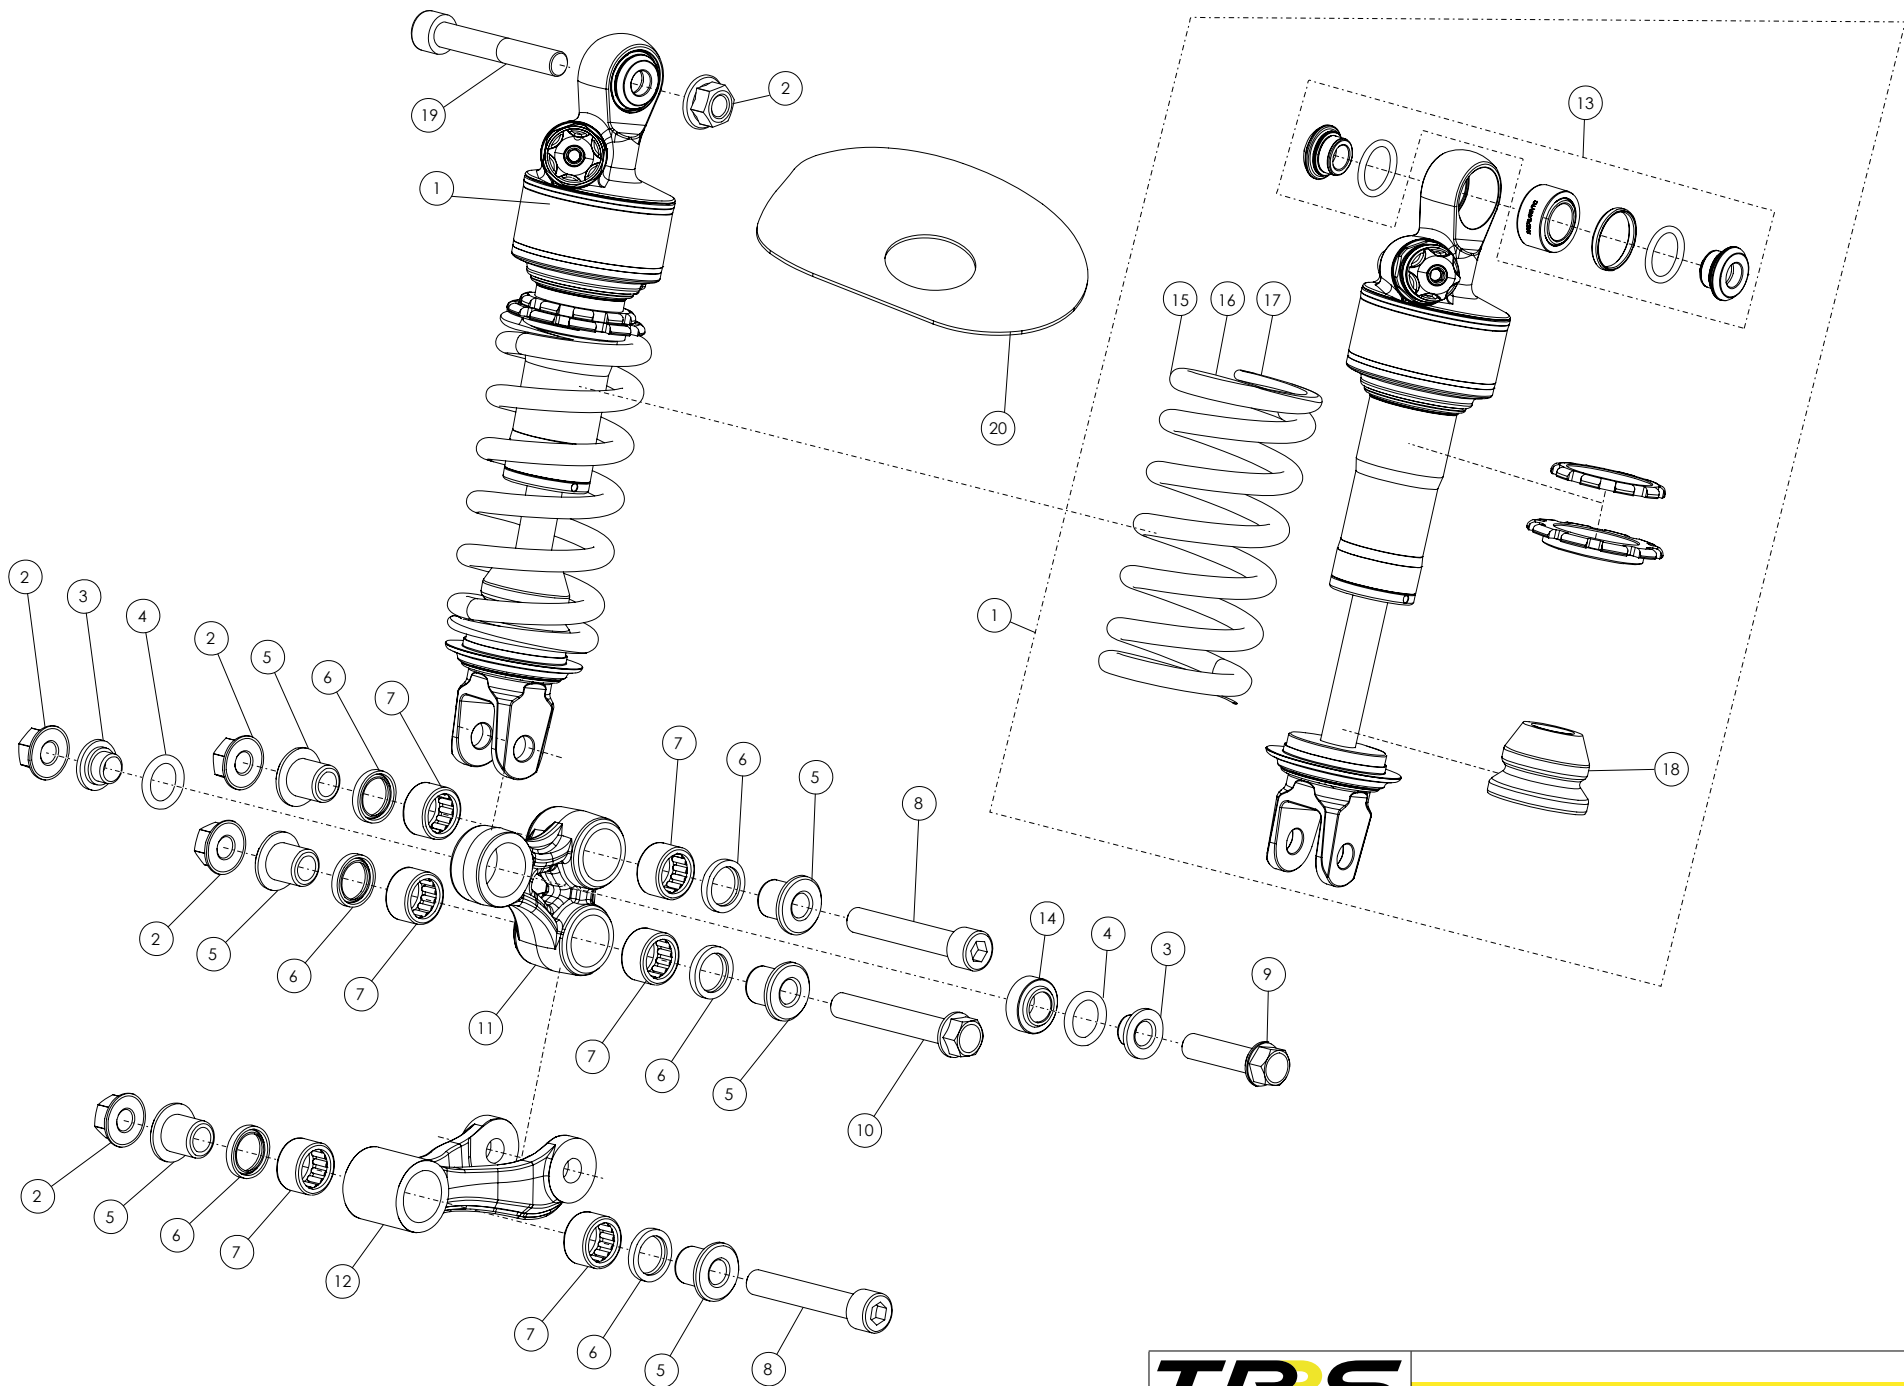

D

C

B

A

Despiece TRRS Xtrack Raga Racing 2021

04b - HD - Horquilla Delantera Tech - Listado de Piezas

Nº	Código	Descripción	Description	Cantidad
1	71030	Cjto. tapon regulacion extension	Screw cap rebound set	1
2	71031	Cjto. tapon regulacion precarga muelle	Screw cap preload spring set	1
3	71032	Barra Suspension Derecha-Group Stanchion Tube Replay Right	Stanchion Tube, Right side	1
4	71045	Barra Suspension Izquierda-Group Stanchion Tube Replay Left	Stanchion Tube, Left side	1
5	71033	Cto. Distanciadores Muelle-Group Spacers Spring	Group, Spring spacers	1
6	71034	Muelle Horquilla-Fork Spring (Progr. 3)	Fork Spring	1
7	71035	Cto.Mecanico Bombeo-Group Mechanical Pumping	Group, dampening cartridge	1
8	71036	Cono Limitador Izquierdo-Cone Limit Left	Alignment cone, Left	1
9	71037	Botella Suspension Izquierda-Left Leg	Lower Leg, left	1
10	71010	Cto.Tornillo Regulacion-Needle Regulation Group	Needle and Regulation Group	1
11	71011	Guardapolvo horquilla	Dust seal	1
12	71012	Circlip Tope Reten-Ring Stopper Oil Seal	Oil Seal retention clip	2
13	71013	Reten Horquilla-Oil Seal	Oil Seal	2
14	71014	Anillo Tope Glacier-Ring Stop Bushing Oil Seal	Bushing stop ring	2
15	71015	Glacier Barra Horquilla-Bush Du Ø39XØ43X15	Bushing Du Ø39XØ43X15	2
16	71016	Glacier Botella Horquilla-Bush Du Ø38XØ40X20	Bushing Du Ø38XØ40X20	2
17	71039	Botella Suspension Derecha-Right Leg	Lower leg, Right	1
18	71018	Tornillo Allen-Screw Tceib M8X18 Din 7984	Bolt, Allen M8X18 Din 7984	1
19	71040	Cto. Tornillo Regulacion- Group Lock Screw Hydraulic Pump	Group, Hydraulic dampener end cap	1
20	71020	Cono Limitador Derecho-Cone Limit Right	Alignment cone,	1
21	71042	Cartucho Hidraulico-Group Cartridge	Group, Cartridge	1
22	71043	Anillo Tope Muelle-Support Ring For Spring Limit	Guide Ring, Limit spring	1
23	71044	Kit Toricas-Group Rings Seal	O-ring kit	1
24	04020TR100	Cjto. horquilla delantera dorada	Front suspension gold-plated, set	1