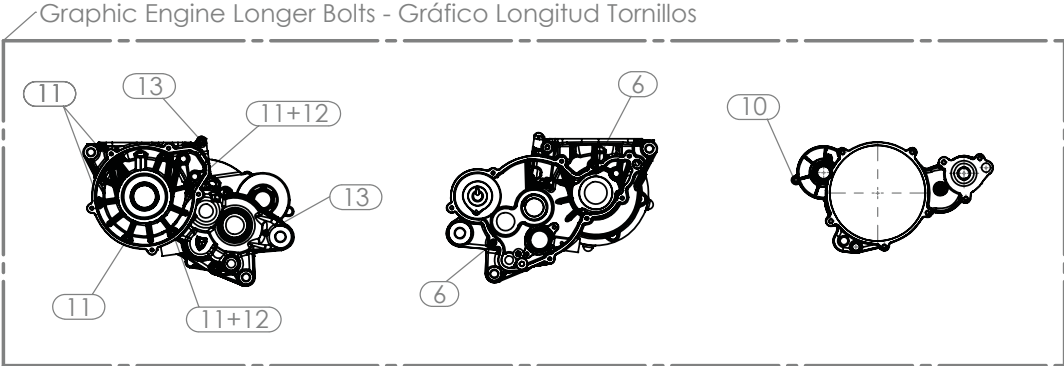

Graphic Engine Longer Bolts - Gráfico Longitud Tornillos

03 - CM - Cárters Motor - Explosionado
TRRS Motorcycles