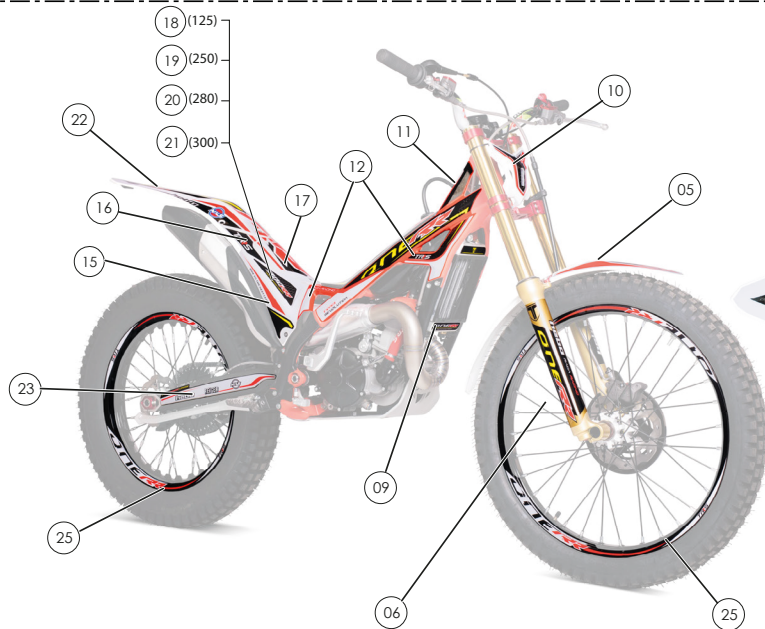

D

C

B

A

Despiece TRRS Xtrack Raga Racing 2021

15 - CA - Conjunto Adhesivos - listado de Piezas

Nº	Código	Descripción	Description	Cantidad
1	15072TR300	Conjunto Adhesivos RR 2020 - 300cc	Sticker kit, complete RR 2020 - 300cc	1
2	15072TR280	Conjunto Adhesivos RR 2020 - 280cc	Sticker kit, complete RR 2020 - 280cc	1
3	15072TR250	Conjunto Adhesivos RR 2020 - 250cc	Sticker kit, complete RR 2020 - 250cc	1
4	15072TR125	Conjunto Adhesivos RR 2020 - 125cc	Sticker kit, complete RR 2020 - 125cc	1
5	15072TR101	Adhesivo Guardabarros Delantero RR 2020	Sticker, front mudguard (fender) RR 2020	1
6	15072TR102	Adhesivo Horquilla Izquierda RR 2020	Sticker, fork-leg left RR 2020	1
7	15072TR103	Adhesivo Horquilla Derecha RR 2020	Sticker, fork-leg right RR 2020	1
8	15010TR102	Adhesivo buje delantero 2020	Sticker, front hub 2020	1
9	15072TR104	Adhesivo Radiador RR 2020	Racing Sticker, Radiator RR 2020	1
10	15072TR105	Adhesivo Careta Faro RR 2020	Sticker, headlamp mask RR 2020	1
11	15072TR107	Adhesivo Chasis Superior RR 2020	Sticker, upper frame RR 2020	1
12	15072TR106	Juego Adhesivos Chasis RR 2020	Stickers set, frame RR 2020	1
13	15072TR108	Adhesivo Depósito RR 2020	Sticker, fuel tank RR 2020	1
14	15072TR109	Adhesivo Modelo Chasis Inferior RR 2020	Sticker, model RR 2020	1
15	15072TR112	Adhesivos Lateral Caja de Filtro RR 2020	Air filter box side RR 2020	1
16	15072TR110	Adhesivo Caja de Filtro RR 2020	Sticker, air filter box RR 2020	1
17	15072TR111	Adhesivo Tapa Caja de Filtro RR 2020	Sticker, air filter access cover RR 2020	1
18	15072TR113	Adhesivos Cilindrada Caja de Filtro RR 2020 - 125	Sticker, air filter box side RR 2020 - engine size 125	1
19	15072TR114	Adhesivos Cilindrada Caja de Filtro RR 2020 - 250	Sticker, air filter box side RR 2020 - engine size 250	1
20	15072TR115	Adhesivos Cilindrada Caja de Filtro RR 2020 - 280	Sticker, air filter box side RR 2020 - engine size 280	1
21	15072TR116	Adhesivos Cilindrada Caja de Filtro RR 2020 - 300	Sticker, air filter box side RR 2020 - engine size 300	1
22	15072TR117	Adhesivo Guardabarros Trasero RR 2020	Sticker, rear mudguard (fender) RR 2020	1
23	15072TR118	Adhesivo Basculante RR 2020	Sticker, swing-arm RR 2020	1
24	15011TR102	Adhesivo buje trasero 2020	Sticker, rear hub 2020	1
25	15072TR119	Conjunto Adhesivos Llanta RR 2020	Wheel sticker set (rim) RR 2020	1