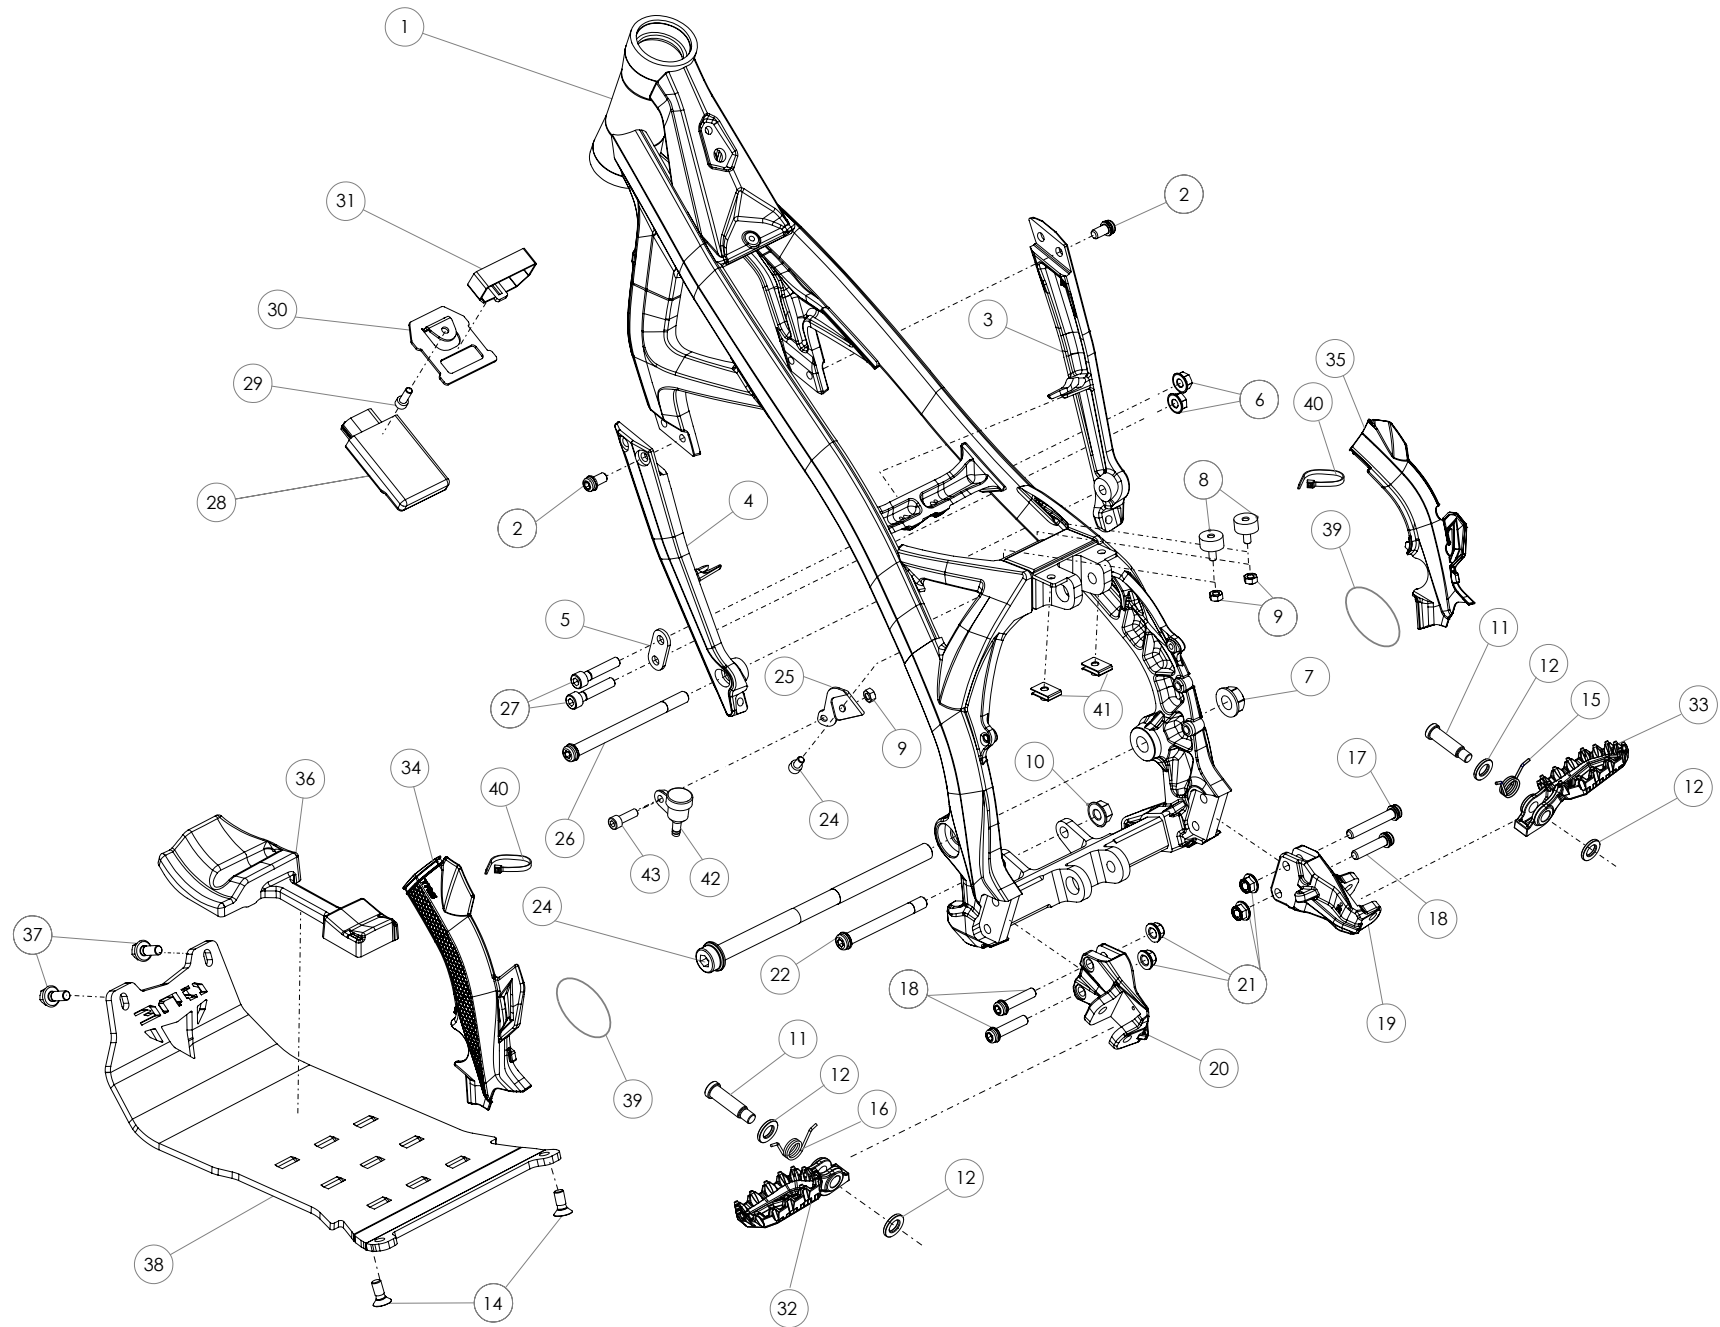

D

C

B

A

Despiece TRRS Xtrack Raga Racing 2021

01 - CH - Conjunto Chasis - Listado de Piezas

Nº	Código	Descripción	Description	Cantidad
01	01001TR105	Chasis (Rojo)	<i>Frame (Red)</i>	1
02	50801	Tornillo Allen DIN 7984 M8X14mm - Brazos Chasis	<i>Allen, DIN7984 8x14mm - Chassis brace</i>	2
03	01004TR104	Brazo derecho chasis (Pintado negro)	<i>Front right subframe (Black painted)</i>	1
04	01005TR104	Brazo izquierdo chasis (Pintado negro)	<i>Front left subframe (Black painted)</i>	1
05	01006TR100	Soporte Motor	<i>Engine brac</i>	1
06	51502	Tuerca Autoblocante M8 - Tirantes Motor	<i>Nut. locking type, M8 engine</i>	2
07	01007TR100	Tuerca Eje Basculante	<i>Nut, swing-arm shaft</i>	1
08	63003	Silentblock M6 20x10	<i>Silentblock 20x10 M6</i>	2
09	51501	Tuerca Autoblocante M6 - Silentblock	<i>Locknut, M6, Silentblock</i>	3
10	51503	Tuerca Autoblocante M10x1,25 - Tornillo Inferior Motor	<i>Locknut, M10x1.25 - Lower engine bolt</i>	1
11	01035TR100	Tornillo estribera	<i>Bolt footrest</i>	2
12	01034TR100	Arandela estribo Ø10	<i>Washer Ø10 footrest</i>	1
14	50304	Tornillo avellanado M8x20 - Placa Carter Inferior	<i>Countersunk screws, M8x20</i>	2
15	01036TR100	Muelle estribera derecha (pasador de Ø10)	<i>Spring footpeg right (pin Ø10)</i>	1
16	01037TR100	Muelle estribera izquierda (pasador de Ø10)	<i>Spring footpeg left (pin Ø10)</i>	1
17	50809	Tornillo M8x50 allen	<i>Bolt M8x50 allen</i>	1
18	50808	Tornillo M8x30 allen	<i>Bolt M8x30 allen</i>	3
19	01010TR131	Soporte estribera derecha (Mecanizada/Pintado negro)	<i>Support footrest right (Cnc/Black painted)</i>	1
20	01011TR131	Soporte estribera izquierda (Mecanizada/Pintado negro)	<i>Support footrest left (Cnc/Black painted)</i>	1
21	51502	Tuerca Autoblocante M8 - Soporte Estribos	<i>locknut, M8 - footrest support</i>	4
22	50105	Tornillo DIN 912 M10x90x1,25 - Inferior Motor	<i>Bolt, DIN 912 M10x90x1.25 - engine lower</i>	1
23	01012TR100	Eje Basculante	<i>Swingarm pivot shaft</i>	1
24	50101	Tornillo DIN 912 M6x10 - Soporte Depósito Aceite Freno	<i>Bolt, DIN 912 M6x10 - Support, brake fluid reservoir</i>	1
25	01013TR101	Chapa Depósito Freno Trasero	<i>Support, rear brake fluid reservoir</i>	1
26	50102	Tornillo DIN 912 M10x130 - Superior Motor	<i>Bolt, DIN 912 M10x130 - Engine upper</i>	1
27	50901	Tornillo DIN 6921 M8x40 - Soporte Culata	<i>Bolt, DIN 6921 M8x40 - Cylinder head support</i>	2
28	70206	Caja CDI - (véase (07) en la lámina 09-IE-Instalación Eléctrica)	<i>CDI (black box) - (see (07) in 09-EI-Electrical Installation sheet)</i>	1