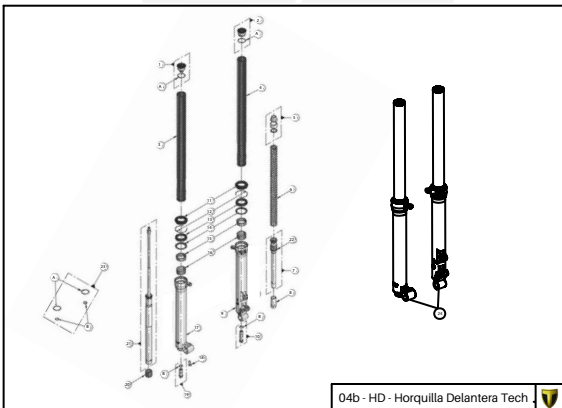

02-CF-Caja Filtro