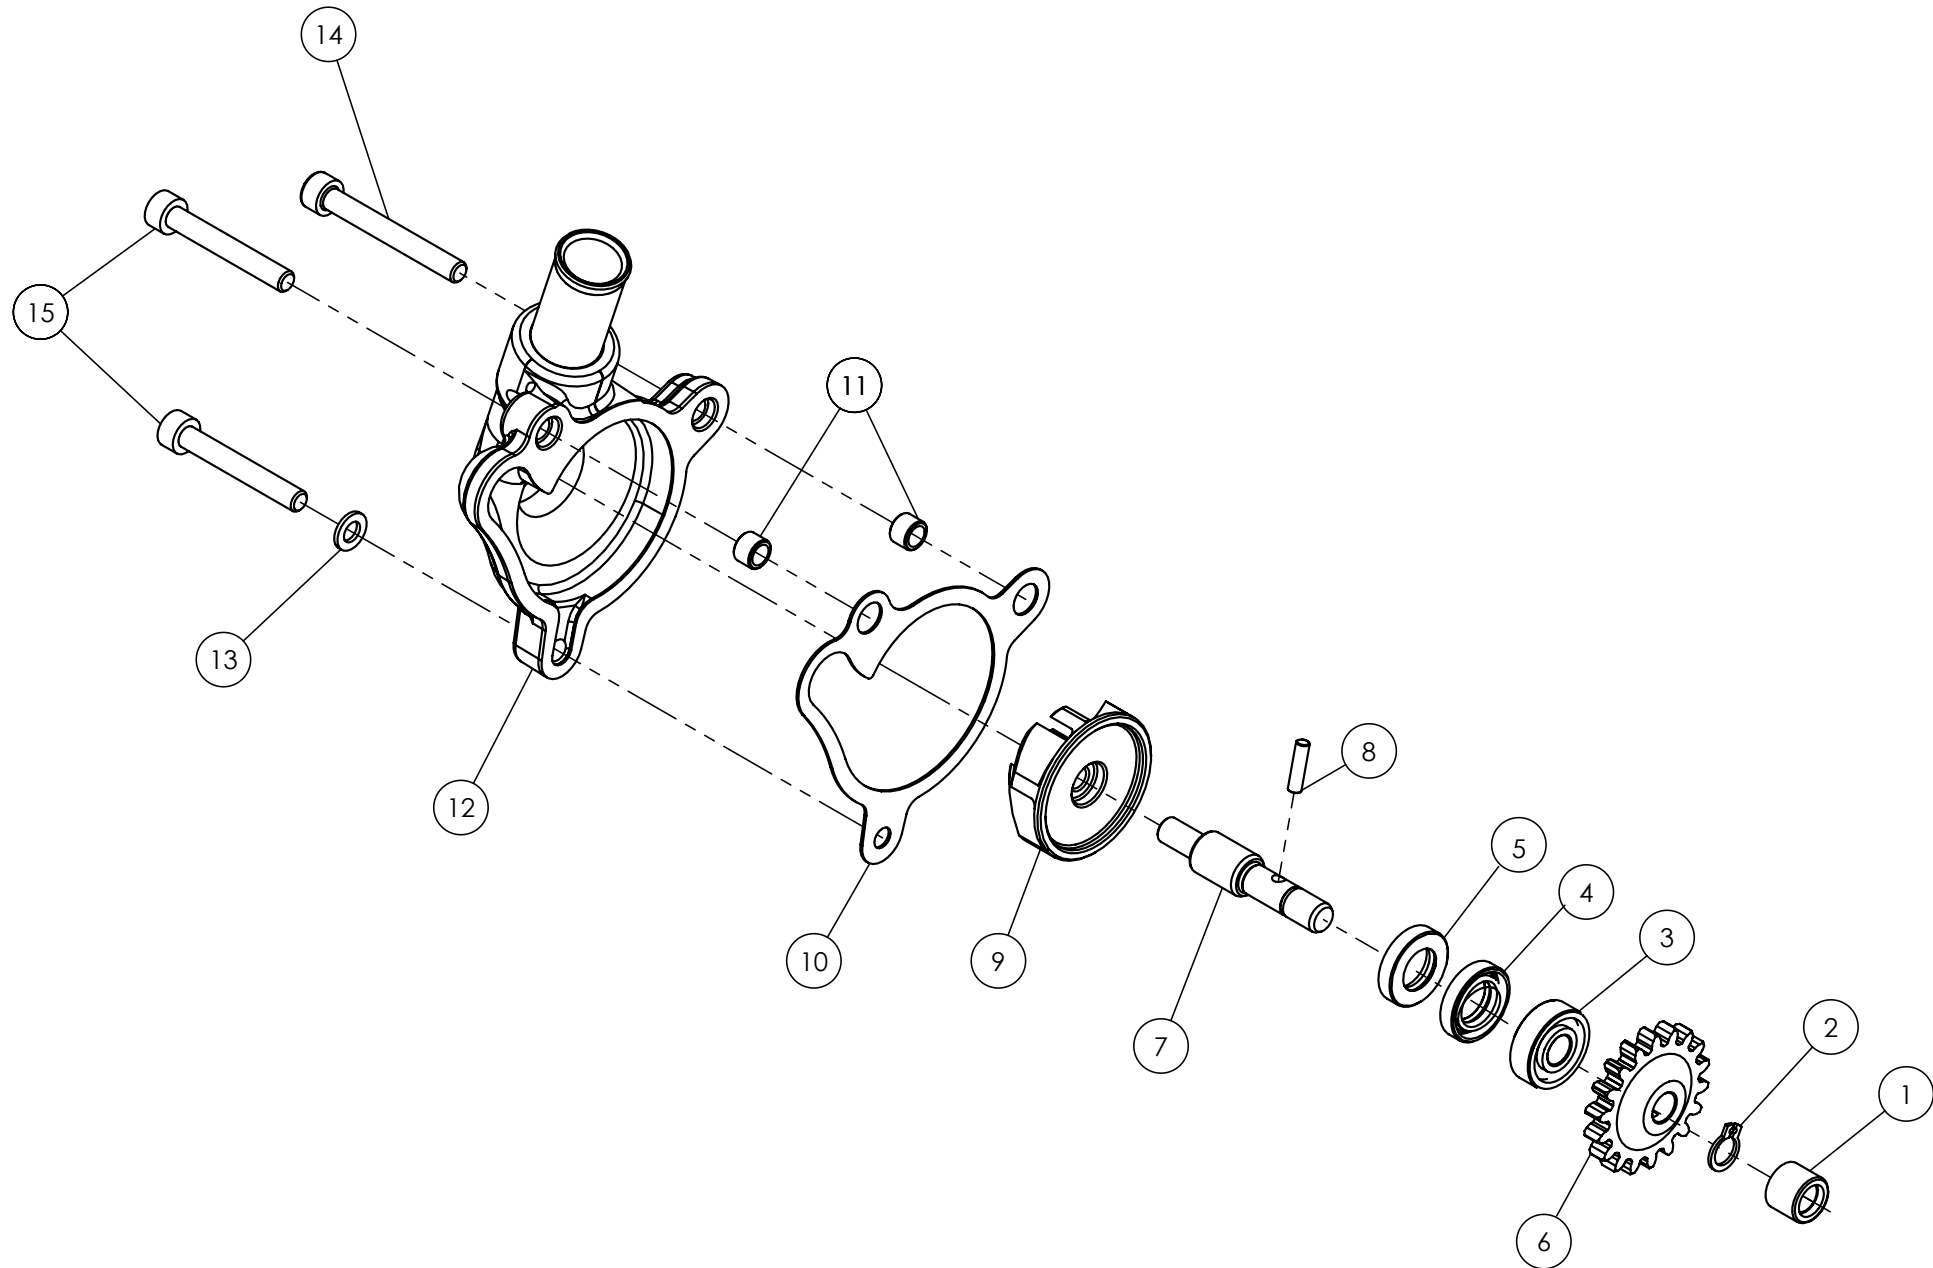

A

Despiece TRRS Xtrack Raga Racing 2021

02 - BA - Bomba Agua - Listado de Piezas

Nº	Código	Descripción	Description	Cantidad
1	52504	Rodamiento Agujas HK0709	Needle bearing HK0709	1
2	55003	Circlip 7x0,8 Din-471	Circlip 7x0,8 Din-471	1
3	52102	Rodamiento Bomba 19x7x6 607	Bearing, water-pump 19x7x6 607	1
4	54009	Retén Bomba Agua 10x18x4 NBR	Seal, water-pump 10x18x4 NBR	1
5	54004	Retén Bomba Agua 10x18x4 Viton	Seal, water-pump 10x18x4 Viton	1
6	02001MT100	Piñón Bomba Agua	Gear, water-pump	1
7	02002MT100	Eje Bomba agua	Shaft, water pump	1
8	61002	Aguja Eje Piñon Bomba Ø3x12	Needle, pump shaft gear Ø3X12	1
9	02003MT100	Turbina Bomba Agua	Turbine, water-pump	1
10	02008MT100	Junta Bomba Agua	Gasket, water-pump	1
11	57005	Casquillo Centrador Ø5x7x5	Pivot Cap, Ø5x7x5	2
12	02009MT100	Cjto. Tapa bomba agua	Water-pump cover set	1
14	56103	Arandela Cooper Tapa Bomba 5x9x1	Copper washer, water-pump cover 5x9x1	1
15	50115	Tornillo Allen DIN 912 M5x40	Bolt, Allen DIN 912 M5x40	1
16	50116	Tornillo Allen DIN 912 M5x35	Bolt, Allen DIN 912 M5x35	2