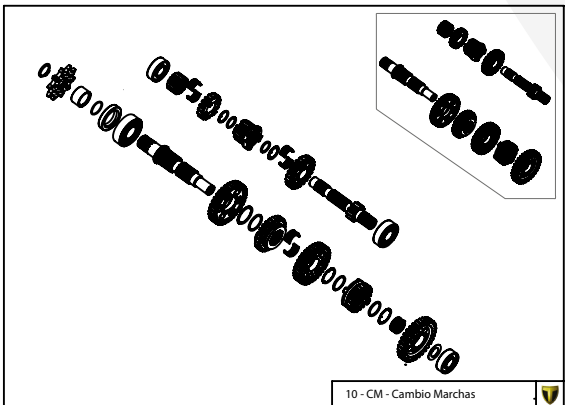

A

D

C

B

A

Despiece TRRS Xtrack Raga Racing 2021

01 - CH - Conjunto Chasis - Listado de Piezas

Nº	Código	Descripción	Description	Cantidad
01	01001TR105	Chasis (Rojo)	<i>Frame (Red)</i>	1
02	50801	Tornillo Allen DIN 7984 M8X14mm - Brazos Chasis	<i>Allen, DIN7984 8x14mm - Chassis brace</i>	2
03	01004TR104	Brazo derecho chasis (Pintado negro)	<i>Front right subframe (Black painted)</i>	1
04	01005TR104	Brazo izquierdo chasis (Pintado negro)	<i>Front left subframe (Black painted)</i>	1
05	01006TR100	Soporte Motor	<i>Engine brac</i>	1
06	51502	Tuerca Autoblocante M8 - Tirantes Motor	<i>Nut. locking type, M8 engine</i>	2
07	01007TR100	Tuerca Eje Basculante	<i>Nut, swing-arm shaft</i>	1
08	63003	Silentblock M6 20x10	<i>Silentblock 20x10 M6</i>	2
09	51501	Tuerca Autoblocante M6 - Silentblock	<i>Locknut, M6, Silentblock</i>	3
10	51503	Tuerca Autoblocante M10x1,25 - Tornillo Inferior Motor	<i>Locknut, M10x1.25 - Lower engine bolt</i>	1
11	01035TR100	Tornillo estribera	<i>Bolt footrest</i>	2
12	01034TR100	Arandela estribo Ø10	<i>Washer Ø10 footrest</i>	1
14	50304	Tornillo avellanado M8x20 - Placa Carter Inferior	<i>Countersunk screws, M8x20</i>	2
15	01036TR100	Muelle estribera derecha (pasador de Ø10)	<i>Spring footpeg right (pin Ø10)</i>	1
16	01037TR100	Muelle estribera izquierda (pasador de Ø10)	<i>Spring footpeg left (pin Ø10)</i>	1
17	50809	Tornillo M8x50 allen	<i>Bolt M8x50 allen</i>	1
18	50808	Tornillo M8x30 allen	<i>Bolt M8x30 allen</i>	3
19	01010TR131	Soporte estribera derecha (Mecanizada/Pintado negro)	<i>Support footrest right (Cnc/Black painted)</i>	1
20	01011TR131	Soporte estribera izquierda (Mecanizada/Pintado negro)	<i>Support footrest left (Cnc/Black painted)</i>	1
21	51502	Tuerca Autoblocante M8 - Soporte Estribos	<i>locknut, M8 - footrest support</i>	4
22	50105	Tornillo DIN 912 M10x90x1,25 - Inferior Motor	<i>Bolt, DIN 912 M10x90x1.25 - engine lower</i>	1
23	01012TR100	Eje Basculante	<i>Swingarm pivot shaft</i>	1
24	50101	Tornillo DIN 912 M6x10 - Soporte Depósito Aceite Freno	<i>Bolt, DIN 912 M6x10 - Support, brake fluid reservoir</i>	1
25	01013TR101	Chapa Depósito Freno Trasero	<i>Support, rear brake fluid reservoir</i>	1
26	50102	Tornillo DIN 912 M10x130 - Superior Motor	<i>Bolt, DIN 912 M10x130 - Engine upper</i>	1
27	50901	Tornillo DIN 6921 M8x40 - Soporte Culata	<i>Bolt, DIN 6921 M8x40 - Cylinder head support</i>	2
28	70206	Caja CDI - (véase (07) en la lámina 09-IE-Instalación Eléctrica)	<i>CDI (black box) - (see (07) in 09-EI-Electrical Installation sheet)</i>	1