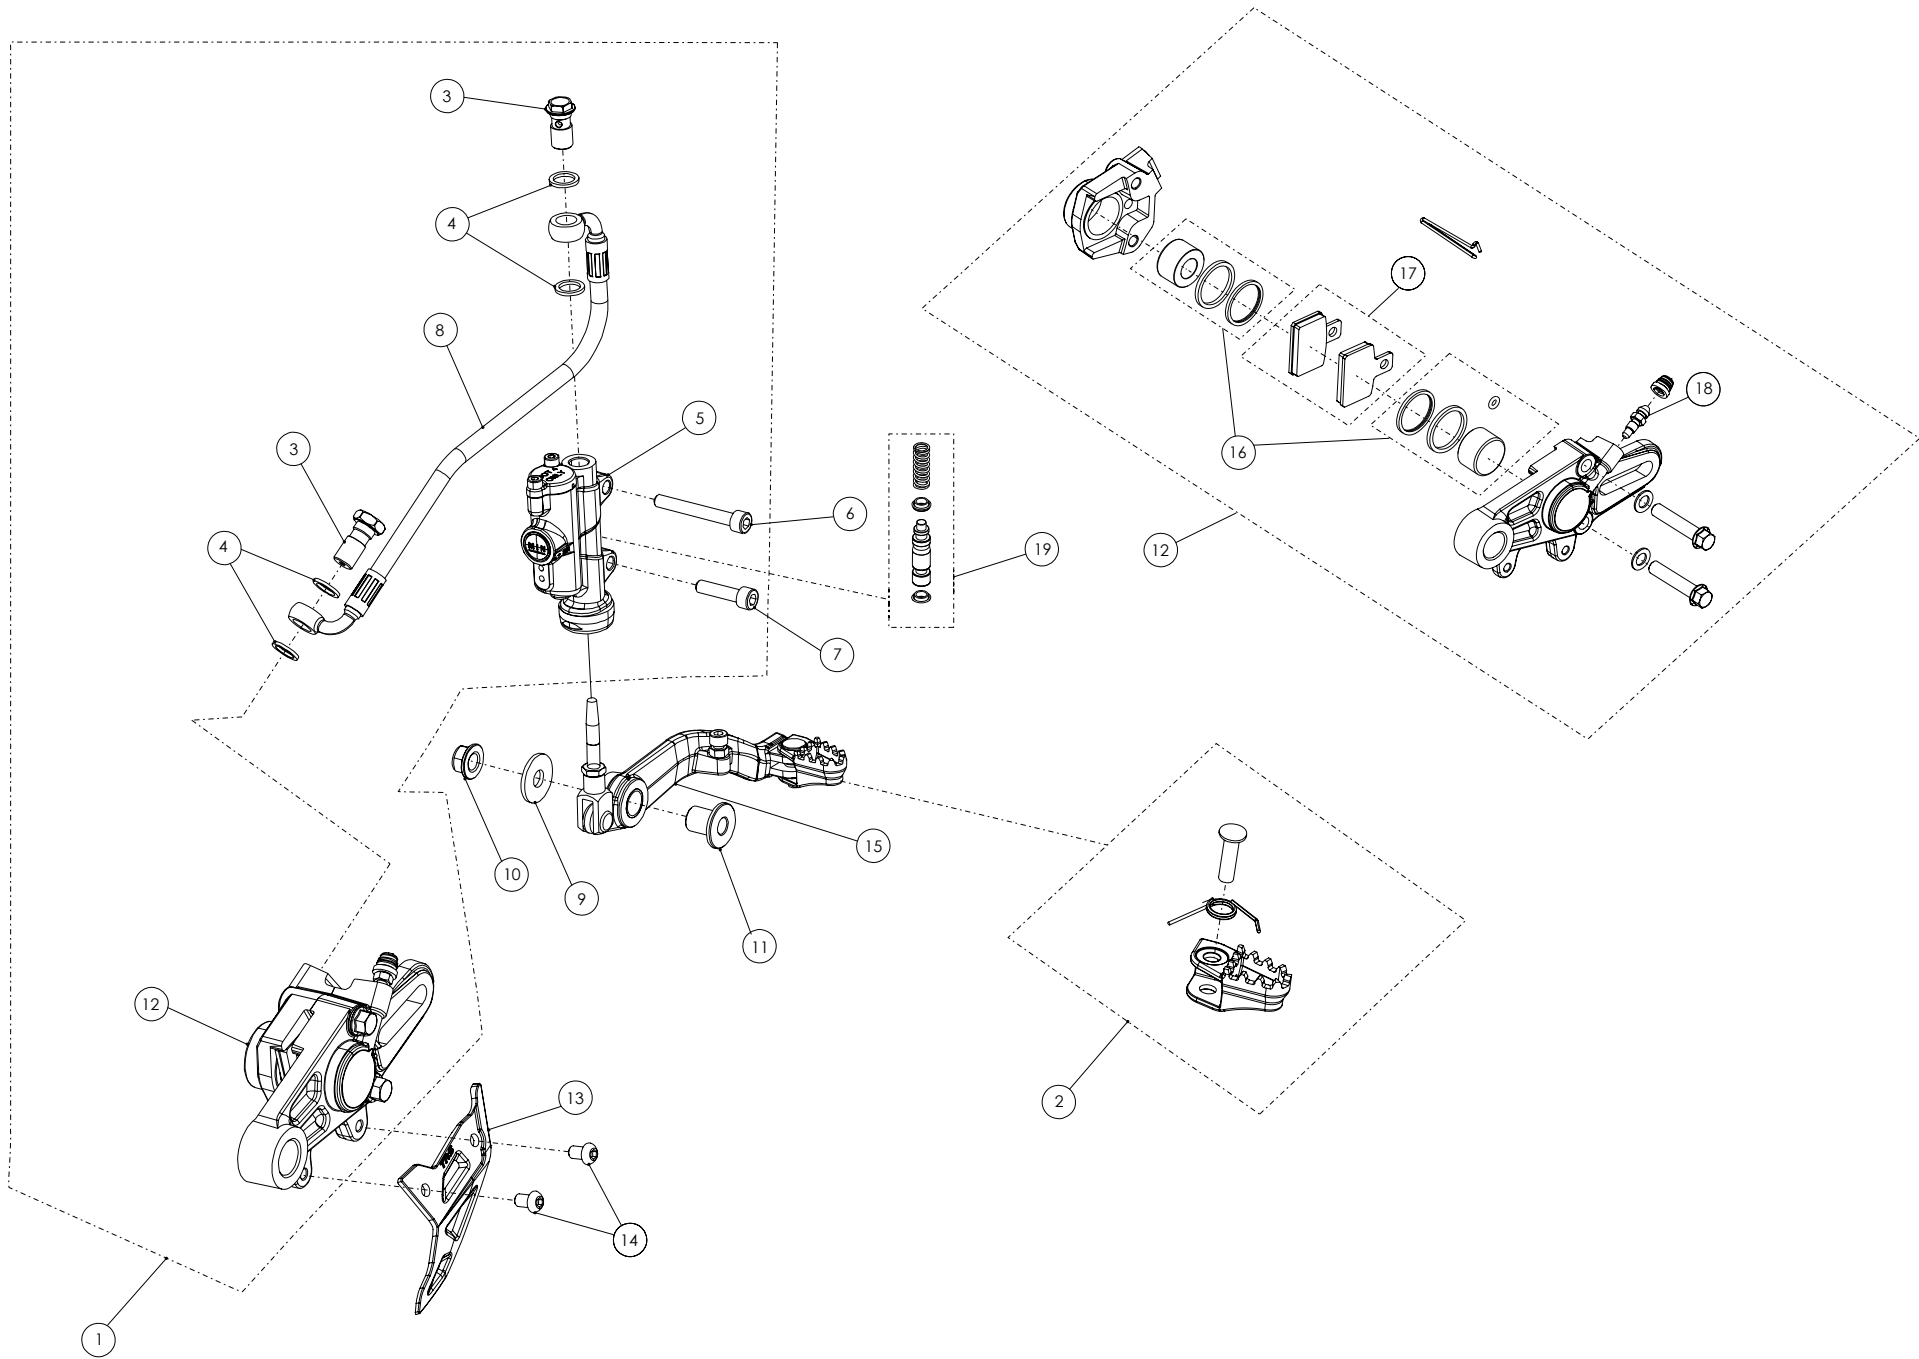

D

C

B

A

Despiece TRRS Xtrack Raga Racing 2021

07 - FT - Freno Trasero - Listado de Piezas

Nº	Código	Descripción	Description	Cantidad
1	70320	Conjunto freno trasero	<i>Kit, rear brake</i>	1
2	70312	Kit reparación palanca freno	<i>Brake lever repair kit</i>	1
3	70304	Racord	<i>Banjo bolt</i>	2
4	56101	Arandela Al. 10x14x1,5	<i>Washer, Al. 10x14x1.5</i>	4
5	70318	Bomba Freno Trasero	<i>Pump, rear brake</i>	1
6	50103	Tornillo DIN 912 M6x45 - Bomba Freno - Escape	<i>Bolt, DIN 912 M6x45 - Brake pump - exhaust</i>	1
7	50110	Tornillo DIN 912 M6x25 - Bomba Freno Inferior	<i>Bolt, DIN 912 M6x25 - Brake pump - lower</i>	1
8	70306	Latiguillo Freno Trasero	<i>Hose, rear brake</i>	1
9	56304	Arandela Pedal Freno DIN 9021 Ø8	<i>Washer, brake pedal DIN 9021 Ø8</i>	1
10	51502	Tuerca Autoblocante M8 - Pedal Freno	<i>Nut, self locking M8 - Brake pedal</i>	1
11	07001TR100	Casquillo Pedal Freno	<i>Bushing, brake pedal</i>	1
12	70307	Conjunto Pinza Freno Trasero	<i>Rear brake caliper, complete</i>	1
13	07002TR101	Protector disco trasero	<i>Disc protector, rear</i>	1
14	50204	Tornillo DIN 7380 M6X10 - Protector Disco Trasero	<i>Bolt, DIN 7380 M6x10 - Rear disc protector</i>	2
15	07012TR100	Conjunto Palanca Freno	<i>Brake pedal, complete</i>	1
16	70309	Kit Reparación Pinza Trasera	<i>Repair kit, rear caliper</i>	1
17	70310	Juego Pastillas Freno Trasero	<i>Brake pad set, rear</i>	1
18	70374	Sangrador freno trasero	<i>Bleeder screw rear brake</i>	1
19	70321	Kit rep. pistón bomba freno trasero (bomba deposito integrado)	<i>Repair kit, rear brake pump (master cylinder /integrated tank)</i>	2