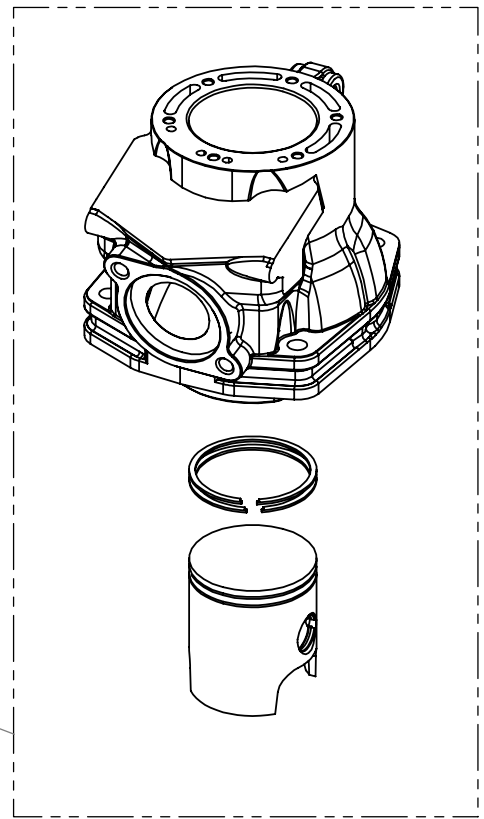

125cc

Despiece TRRS Xtrack Raga Racing 2021

07 - CP - Cilindro y Pistón 125cc - Listado de Piezas

Nº	Código	Descripción	Description	Cantidad
1	70205	Bujía NGK BPRMGA - (véase (06) en la lámina 09-IE-Instalación Eléctrica)	Spark plug NGK BPRMGA - (see item (06) in drawing 09-IE - Electrical system)	1
2	50911	Tornillo DIN 6921 M6X25 Culata	Bolt, DIN 6921 M6x25 Cylinder head	6
3	56105	Arandela Tornillo Culata 6x12x1.5 Copper	Copper washer, cylinder head bolt 6x12x1.5	6
4	07013MT100	Tapa culata (125)	Cylinder head cover (125)	1
5	53012	Tórica Culatín Nbr 20x2,5	O-ring, Nbr 20x2.5	1
6	07014MT100	Culatín interno (125)	Cylinder head inner (125)	1
7	70485	Tórica Culata Interior Nbr 58x1,78	O-ring, Nbr 58x1,78	1
8	70486	Tórica Culata Exterior Nbr 79x1,78	O-ring, Nbr 79x1,78	1
9	51502	Tuerca Autoblocante M8	Nut. locking type, M8	4
10	07012MT100	Esparrago cilindro	Stud screw	4
11	70484	Cilindro 125cc	Cylinder 125cc	1
12	70489	Conjunto Segmentos 125	Piston ring set, 125	1
13	70488	Circlip Bulón	Clip, piston pin	2
14	52515	Rodamiento de agujas Ø16Ø20L20	Needle bearing Ø16Ø20L20	1
15	70847	Bulón Pistón	Piston Pin	1
16	07010MT100	Junta Cilindro 0,5 - 125cc	Cylinder base gasket 0.5 - 125cc	1
17	07011MT100	Cilindro y piston 125cc	Cylinder and piston 125cc	1
18A	07015MT100	Conjunto Piston 125 - A	Piston 125 - A	1
18B	07016MT100	Conjunto Piston 125 - B	Piston 125 - B	1
18C	07017MT100	Conjunto Piston 125 - C	Piston 125 - C	1