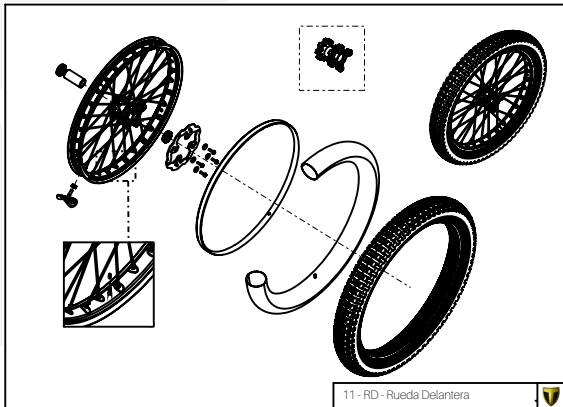

Despiece TRRS Xtrack Raga Racing 2021

D