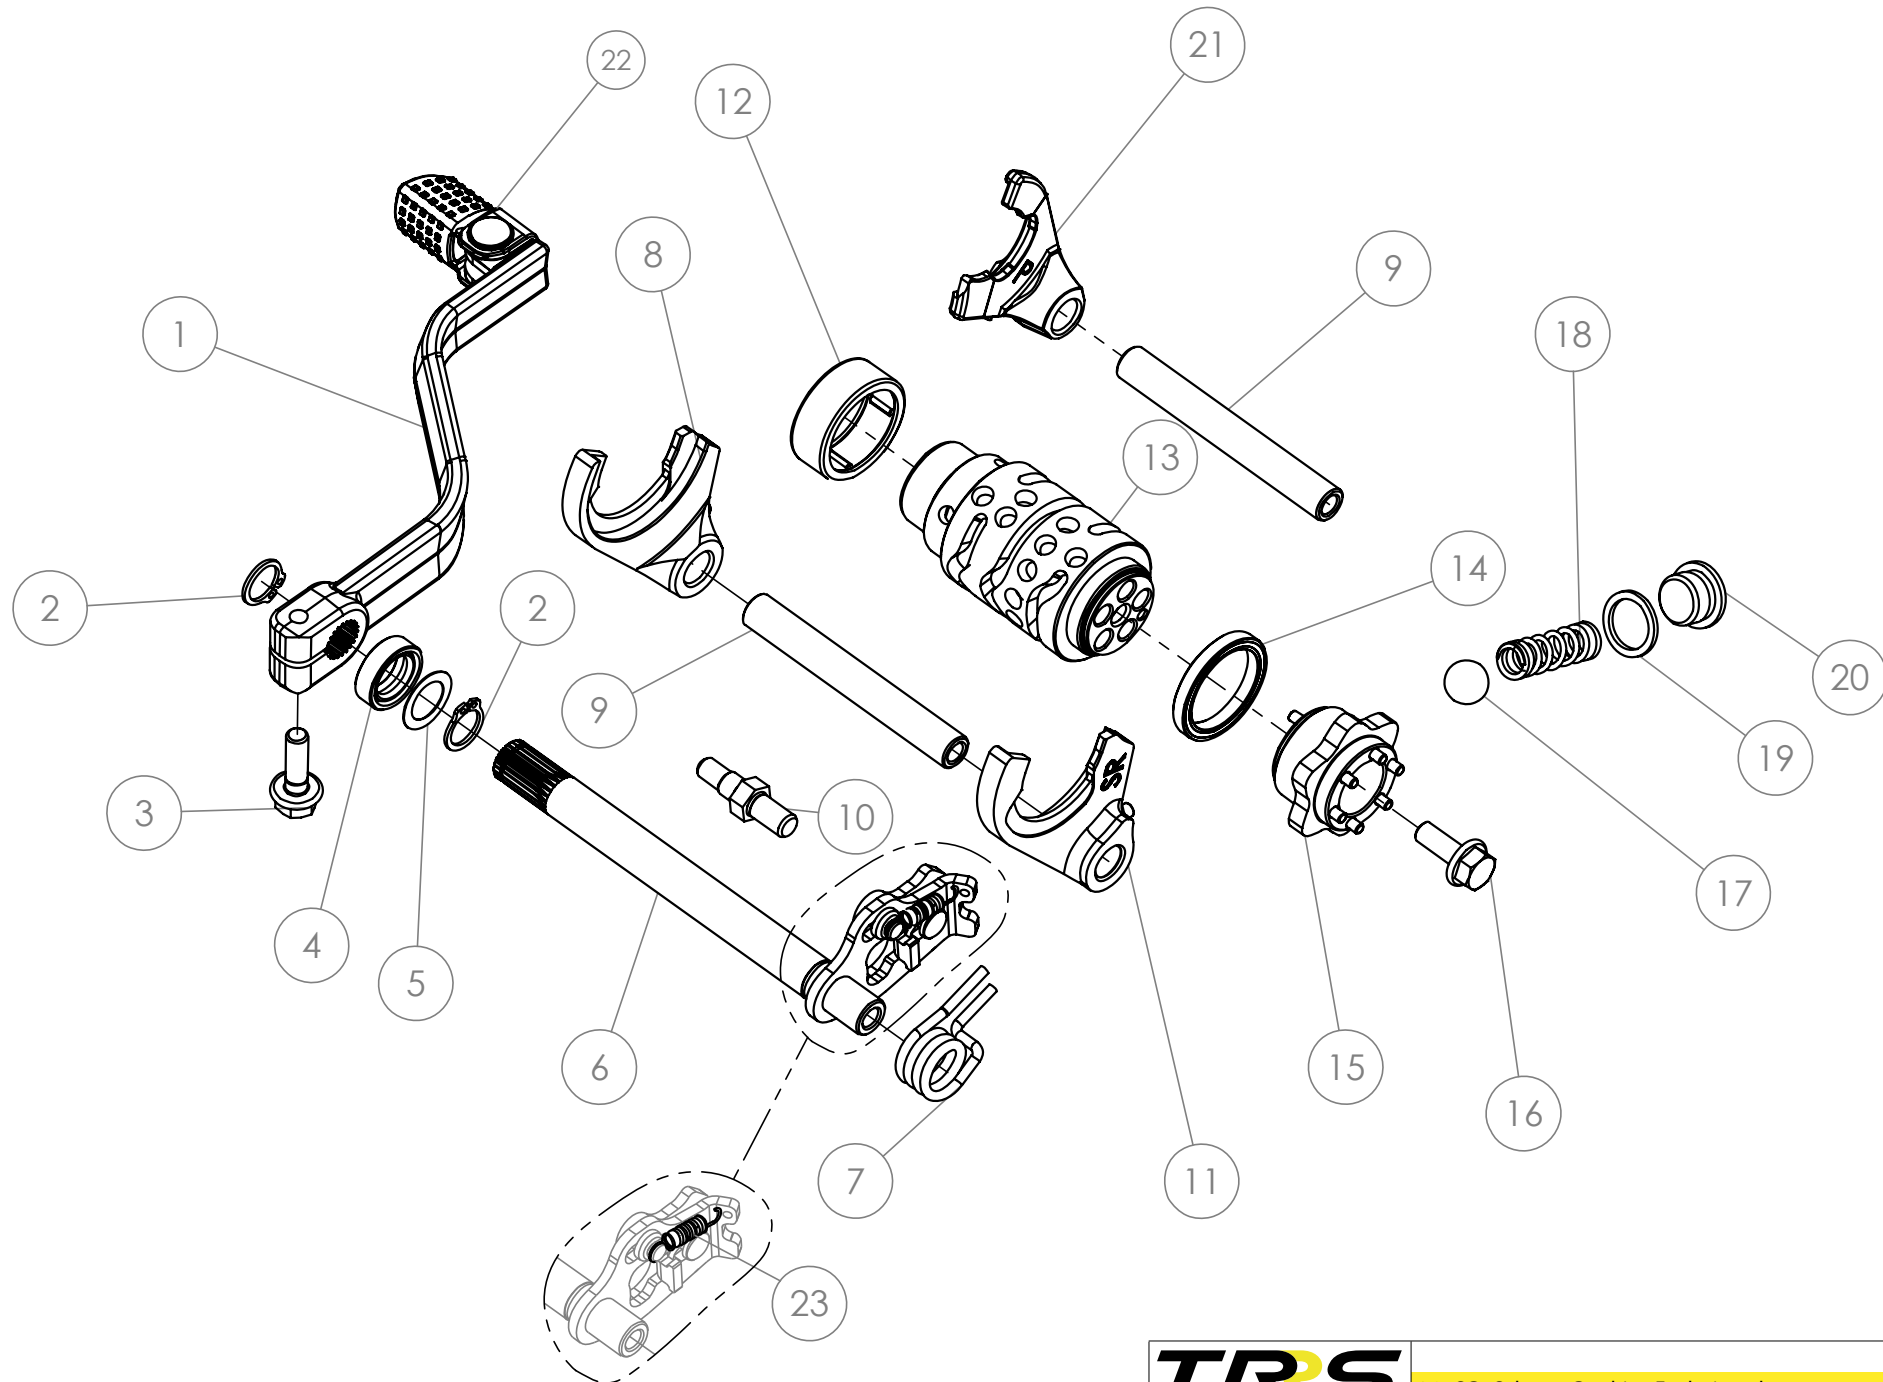

D

C

B

A

Despiece TRRS Xtrack Raga Racing 2021

06 - SC - Selector Cambio - Listado de Piezas

Nº	Código	Descripción	Description	Cantidad
1	06001MT101	Conjunto Palanca Cambio	Complete shift pedal	1
2	55004	Circlip DIN-471-Ø12	Circlip DIN-471-Ø12	2
3	50909	Tornillo DIN 6921 M6x20 Hexagonal	Bolt, DIN 6921 M6x20 hex-head	1
4	54006	Retén Eje Cambio 12x20x6	Seal, shift shaft 12x20x6	1
5	06002MT100	Arandela 12x18x0.3	Washer 12x18x0.3	1
6	06027MT100	Eje selector completo	Shifting shaft set	1
7	06031MT100	Muelle eje selector	Spring, shifting shaft	1
8	06006MT100	Horquilla secundario Izquierda SL	Fork, secondary left SL	1
9	06007MT100	Eje Horquillas	Shaft, shift fork	2
10	06003MT100	Tope Recorrido Selector	Stop, shift shaft	1
11	06008MT100	Horquilla secundario derecha SR	Fork, secondary right SR	1
12	52507	Rodamiento Izquierdo Desmodrómico HK2512	Bearing, left Shift drum HK2512	1
13	06039MT100	Desmodrómico (Ligero)	Shift roller (Lightweight)	1
14	52103	Rodamiento Derecha Desmodromico Bolas 61705-SRS	Bearing, shift drum right - balls 61705-SRS	1
15	06032MT101	Conjunto estrella desmo (Ligera)	Gearshift set (Lightweight)	1
16	50903	Tornillo DIN 6921 M6x16	Bolt, DIN 6921 M6x16	1
17	60003	Bola Fijador Marchas Kug 11,906	Ball, gear selector position Kug 11.906	1
18	06029MT100	Muelle Fijador Marchas	Spring, gear selector tension	1
19	56106	Arandela 14X18X1.5 Copper	Copper Washer, 14x18x1.5	1
20	06018MT100	Tapón Muelle Selector	Cap, selector spring	1
21	06017MT100	Horquilla primario	Fork, primary	1
22	70451	Kit Reparación Palanca Selector	Repair kit, shift pedal tip	1
23	06030MT100	Muelle selector marchas	Spring tensioning, shifting plate	1