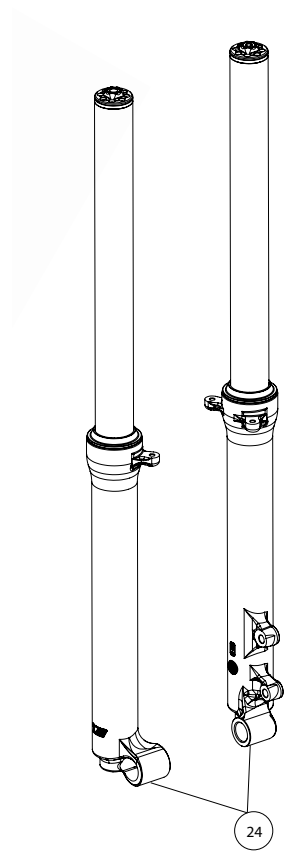

D

C

B

A

Despiece TRRS Xtrack Raga Racing 2021

04b - HD - Horquilla Delantera Tech - Listado de Piezas

Nº	Código	Descripción	Description	Cantidad
1	71030	Cjto. tapon regulacion extension	Screw cap rebound set	1
2	71031	Cjto. tapon regulacion precarga muelle	Screw cap preload spring set	1
3	71032	Barra Suspension Derecha-Group Stanchion Tube Replay Right	Stanchion Tube, Right side	1
4	71045	Barra Suspension Izquierda-Group Stanchion Tube Replay Left	Stanchion Tube, Left side	1
5	71033	Cto. Distanciadores Muelle-Group Spacers Spring	Group, Spring spacers	1
6	71034	Muelle Horquilla-Fork Spring (Progr. 3)	Fork Spring	1
7	71035	Cto.Mecanico Bombeo-Group Mechanical Pumping	Group, dampening cartridge	1
8	71036	Cono Limitador Izquierdo-Cone Limit Left	Alignment cone, Left	1
9	71037	Botella Suspension Izquierda-Left Leg	Lower Leg, left	1
10	71010	Cto.Tornillo Regulacion-Needle Regulation Group	Needle and Regulation Group	1
11	71011	Guardapolvo horquilla	Dust seal	1
12	71012	Circlip Tope Reten-Ring Stopper Oil Seal	Oil Seal retention clip	2
13	71013	Reten Horquilla-Oil Seal	Oil Seal	2
14	71014	Anillo Tope Glacier-Ring Stop Bushing Oil Seal	Bushing stop ring	2
15	71015	Glacier Barra Horquilla-Bush Du Ø39XØ43X15	Bushing Du Ø39XØ43X15	2
16	71016	Glacier Botella Horquilla-Bush Du Ø38XØ40X20	Bushing Du Ø38XØ40X20	2
17	71039	Botella Suspension Derecha-Right Leg	Lower leg, Right	1
18	71018	Tornillo Allen-Screw Tceib M8X18 Din 7984	Bolt, Allen M8X18 Din 7984	1
19	71040	Cto. Tornillo Regulacion- Group Lock Screw Hydraulic Pump	Group, Hydraulic dampener end cap	1
20	71020	Cono Limitador Derecho-Cone Limit Right	Alignment cone,	1
21	71042	Cartucho Hidraulico-Group Cartridge	Group, Cartridge	1
22	71043	Anillo Tope Muelle-Support Ring For Spring Limit	Guide Ring, Limit spring	1
23	71044	Kit Toricas-Group Rings Seal	O-ring kit	1
24	04020TR100	Cjto. horquilla delantera dorada	Front suspension gold-plated, set	1