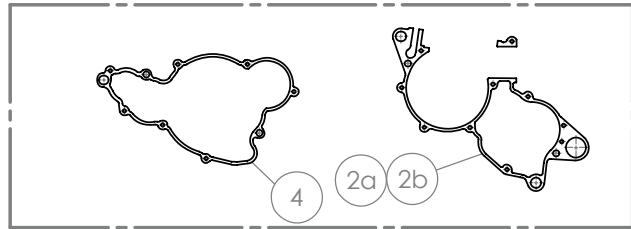

5

4

3

2

1

D

C

B

A

Kit Juntas Cárters