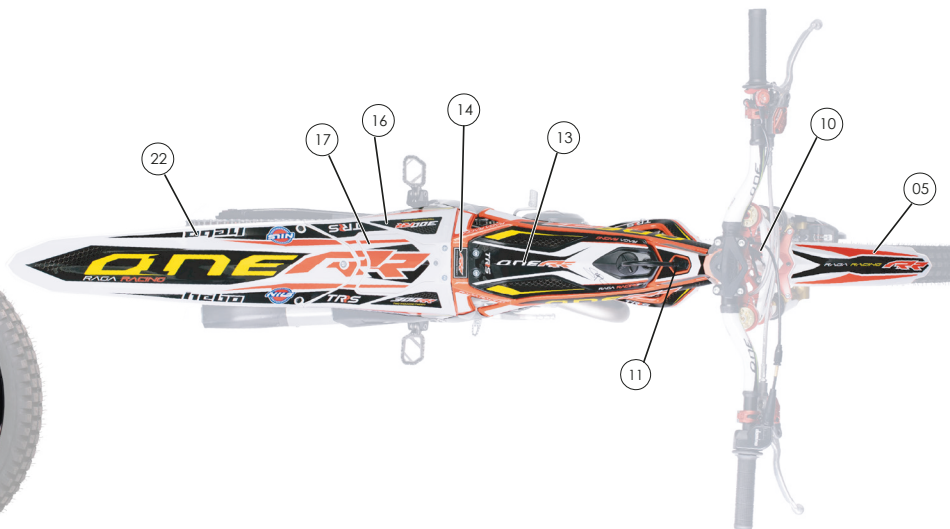

D

C

B

A

Despiece TRRS Xtrack Raga Racing 2021

15 - CA - Conjunto Adhesivos - listado de Piezas

Nº	Código	Descripción	Description	Cantidad
1	15072TR300	Conjunto Adhesivos RR 2020 - 300cc	Sticker kit, complete RR 2020 - 300cc	1
2	15072TR280	Conjunto Adhesivos RR 2020 - 280cc	Sticker kit, complete RR 2020 - 280cc	1
3	15072TR250	Conjunto Adhesivos RR 2020 - 250cc	Sticker kit, complete RR 2020 - 250cc	1
4	15072TR125	Conjunto Adhesivos RR 2020 - 125cc	Sticker kit, complete RR 2020 - 125cc	1
5	15072TR101	Adhesivo Guardabarros Delantero RR 2020	Sticker, front mudguard (fender) RR 2020	1
6	15072TR102	Adhesivo Horquilla Izquierda RR 2020	Sticker, fork-leg left RR 2020	1
7	15072TR103	Adhesivo Horquilla Derecha RR 2020	Sticker, fork-leg right RR 2020	1
8	15010TR102	Adhesivo buje delantero 2020	Sticker, front hub 2020	1
9	15072TR104	Adhesivo Radiador RR 2020	Racing Sticker, Radiator RR 2020	1
10	15072TR105	Adhesivo Careta Faro RR 2020	Sticker, headlamp mask RR 2020	1
11	15072TR107	Adhesivo Chasis Superior RR 2020	Sticker, upper frame RR 2020	1
12	15072TR106	Juego Adhesivos Chasis RR 2020	Stickers set, frame RR 2020	1
13	15072TR108	Adhesivo Depósito RR 2020	Sticker, fuel tank RR 2020	1
14	15072TR109	Adhesivo Modelo Chasis Inferior RR 2020	Sticker, model RR 2020	1
15	15072TR112	Adhesivos Lateral Caja de Filtro RR 2020	Air filter box side RR 2020	1
16	15072TR110	Adhesivo Caja de Filtro RR 2020	Sticker, air filter box RR 2020	1
17	15072TR111	Adhesivo Tapa Caja de Filtro RR 2020	Sticker, air filter access cover RR 2020	1
18	15072TR113	Adhesivos Cilindrada Caja de Filtro RR 2020 - 125	Sticker, air filter box side RR 2020 - engine size 125	1
19	15072TR114	Adhesivos Cilindrada Caja de Filtro RR 2020 - 250	Sticker, air filter box side RR 2020 - engine size 250	1
20	15072TR115	Adhesivos Cilindrada Caja de Filtro RR 2020 - 280	Sticker, air filter box side RR 2020 - engine size 280	1
21	15072TR116	Adhesivos Cilindrada Caja de Filtro RR 2020 - 300	Sticker, air filter box side RR 2020 - engine size 300	1
22	15072TR117	Adhesivo Guardabarros Trasero RR 2020	Sticker, rear mudguard (fender) RR 2020	1
23	15072TR118	Adhesivo Basculante RR 2020	Sticker, swing-arm RR 2020	1
24	15011TR102	Adhesivo buje trasero 2020	Sticker, rear hub 2020	1
25	15072TR119	Conjunto Adhesivos Llanta RR 2020	Wheel sticker set (rim) RR 2020	1