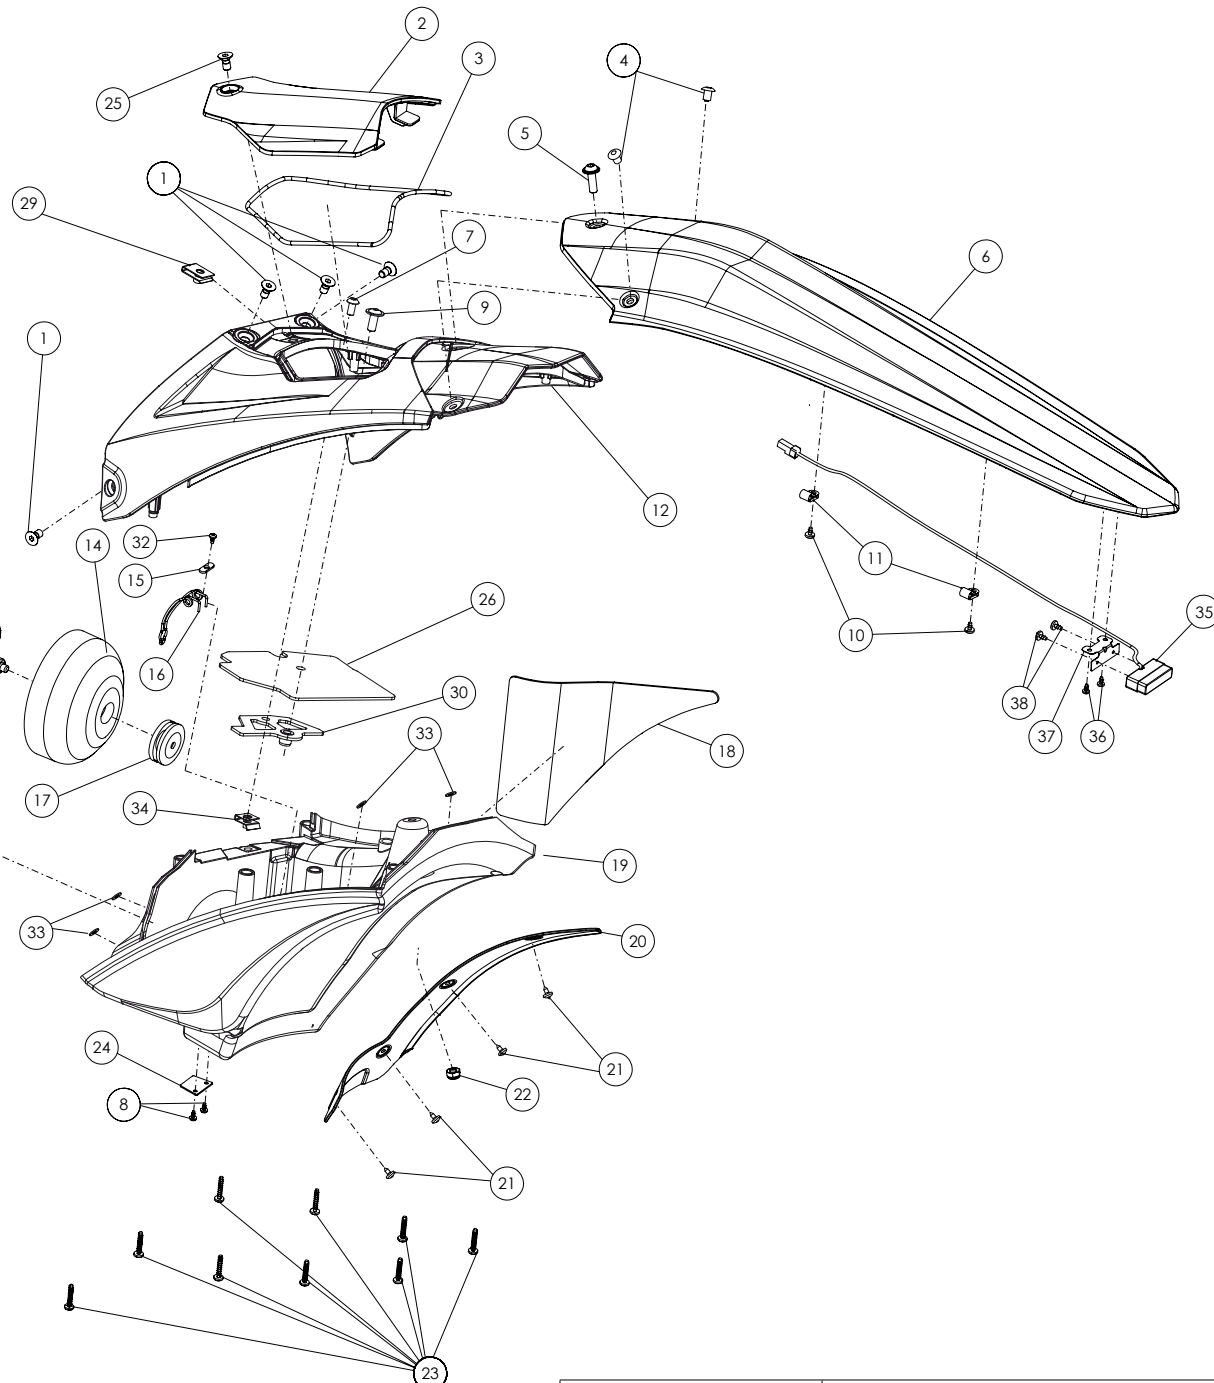

5

4

3

2

1

D

C

B

A

Despiece TRRS Xtrack Raga Racing 2021

02 - CF - Caja Filtro - Listado de Piezas

Nº	Código	Descripción	Description	Cantidad
1	50306	Tornillo avellanado M6x16	Bolt countersunk M6x16	4
2	02001TR101	Tapa caja filtro (Blanca)	Cover filter box (White)	1
3	02002TR100	Tórica 3mm Tapa - Caja Filtro	Cover o-ring, 3mm - air filter box	1
4	65001	Remache Plástico 6x12	Plastic rivot 6x12	2
5	50202	Tornillo DIN 7380-fl M6x16 - Guardabarros Trasero	Bolt, DIN 7380-fl M6x16 - Rear mudguard (fender)	1
6	02003TR100	Guardabarros Trasero	Rear mudguard (fender)	1
7	50210	Tornillo alomado allen M5x12	Bolt allen M5x12	1
8	50601	Tornillo Rosca Chapa DIN 7981 2,9x6,5	Screw, course thread DIN 7981 2.9x6,5	2
9	50209	Tornillo allen con valona M6x14	Screw allen with washer M6x14	1
10	50703	Tornillo Ala Ancha 2,9X6,5	Bolt, broad-head 2,9X6,5	2
11	58004	Grapa Plástico 4.8mm	Plastic clamp 4.8mm	2
12	02024TR100	Caja filtro aire superior	Air filter box, upper part	1
13	02006TR100	Jaula Espuma - Filtro	Cage, air filter element	1
14	02007TR100	Espuma Filtro Aire	Air filter element	1
15	02008TR100	Arandela Muelle Filtro	Washer, filter spring	1
16	02009TR100	Muelle Fijación Espuma Filtro	Spring, air filter retention	1
17	02010TR100	Goma Sujeción Espuma Filtro	Rubber grommet, air filter retention	1
18	02011TR100	Protector Anticalórico - Caja Filtro	Heat shield - air filter box	1
19	02025TR100	Caja filtro aire inferior negra	Air filter box bottom part black	1
20	02018TR100	Protector - Caja Filtro	Rubber protector, sir filter box	1
21	65004	Remache aluminio negro Ø4,8x12	Metalic rivot, Ø4,8x12, black	4
22	51501	Tuerca Autoblocante M6 - Caja Filtro	Lock nut, M6 - air filter box	1
23	50603	Tornillo Rosca Chapa DIN 7981 3,9x19 Fijación Caja Filtro Inferior	Screw, course thread DIN 7981 3.9x19 Attach air filter box lower	9
24	02014TR100	Lámina Desagüe - Caja Filtro	Drain flap, air filter box	1
25	50302	Tornillo avellanado Mx14	Bolt countersunk M6x14	1
26	02028TR100	Deflector caja filtro aire placa	Air box baffle plate	1
27	02017TR100	Tobera - Caja Filtro	Intake hose - air filter box	1
28	58003	Abrazadera - Norma 40-60	Clamp - Norma 40-60	1
29	51301	Tuerca Rápida Universal M6	Universal speed nut M6	1