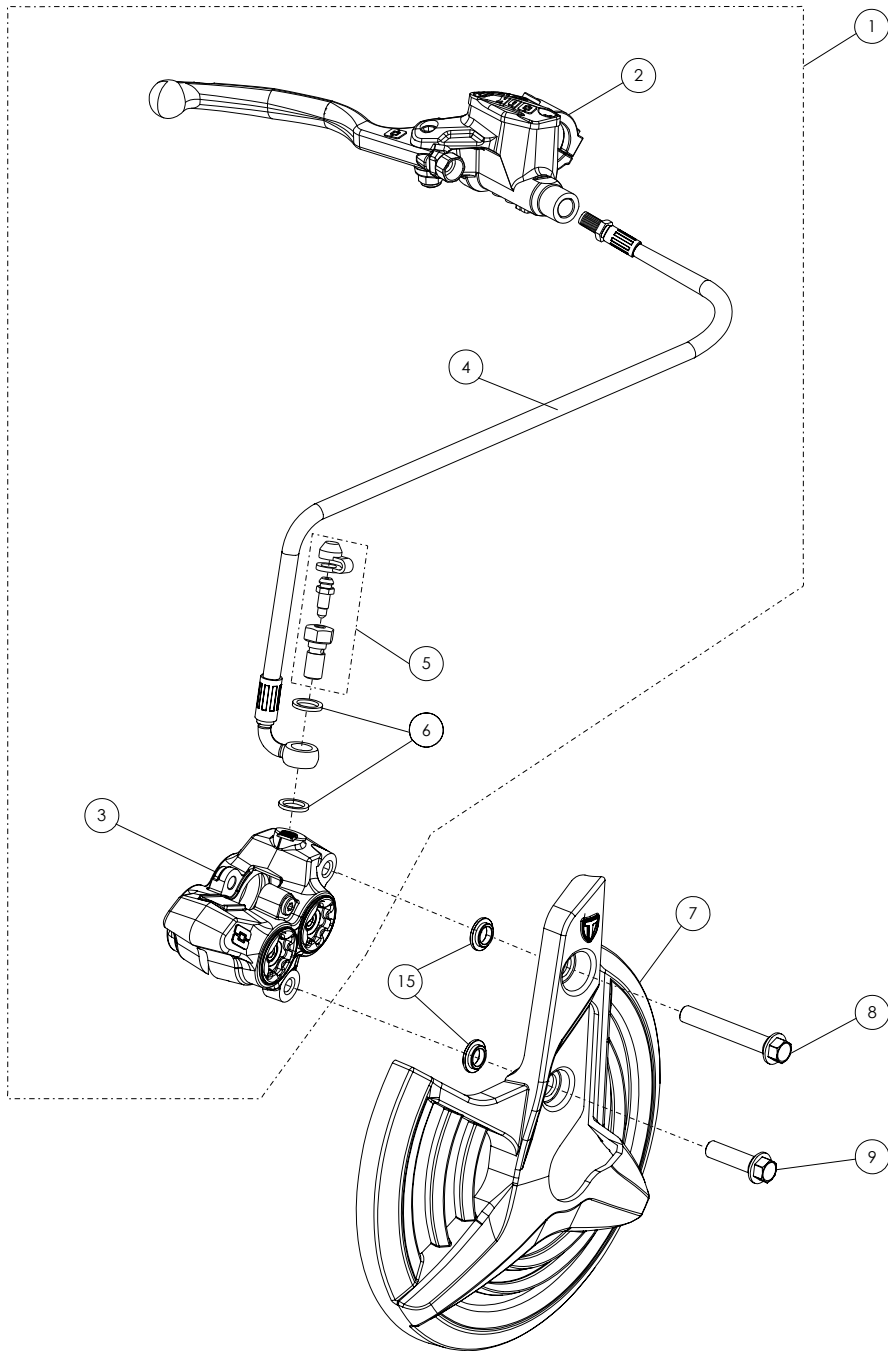

D

C

B

A

Despiece TRRS Xtrack Raga Racing 2021

08 - FD - Freno Delantero - Listado de Piezas

Nº	Código	Descripción	Description	Cantidad
1	70382	Conjunto Freno Delantero Racing	<i>Complete front brake assembly Racing</i>	1
2	70383	Bomba Freno Delantero Racing	<i>Pump Racing, front brake (master cylinder)</i>	1
3	70384	Pinza Freno Delantero Racing	<i>Caliper Racing, front brake</i>	1
4	70353	Latiguillo Freno Delantero	<i>Hose, front brake</i>	1
5	70354	Racord + Sangrador	<i>Bajo bolt</i>	1
6	56101	Arandela CU 10x14x1,5	<i>Washer, CU 10x14x1.5</i>	2
7	08001TR101	Protector Disco	<i>Disc protector, front</i>	1
8	50901	Tornillo DIN 6921 M8x40 - Pinza Freno	<i>Bolt, DIN 6921 M8x40 - Brake caliper</i>	1
9	50907	Tornillo DIN 6921 M8x30 - Pinza Freno	<i>Bolt, DIN 6921 M8x30 - Brake caliper</i>	1
10	70369	Kit Tapa Bomba	<i>Kit, brake pump cap</i>	1
11	70356	Maneta Freno Racing	<i>Racing Brake handle (lever)</i>	1
12	70376	Kit Reparación Bomba	<i>Kit, pump internal repair</i>	1
13	70385	Juego Pastillas Freno Delantero Racing	<i>Brake pad set Racing, front</i>	1
14	70380	Kit Reparación Pinza Freno Racing	<i>Kit, rear caliper repair Racing</i>	1
15	08002TR100	Casquillo Protector Disco Delantero	<i>Bushing, front disc protector</i>	2