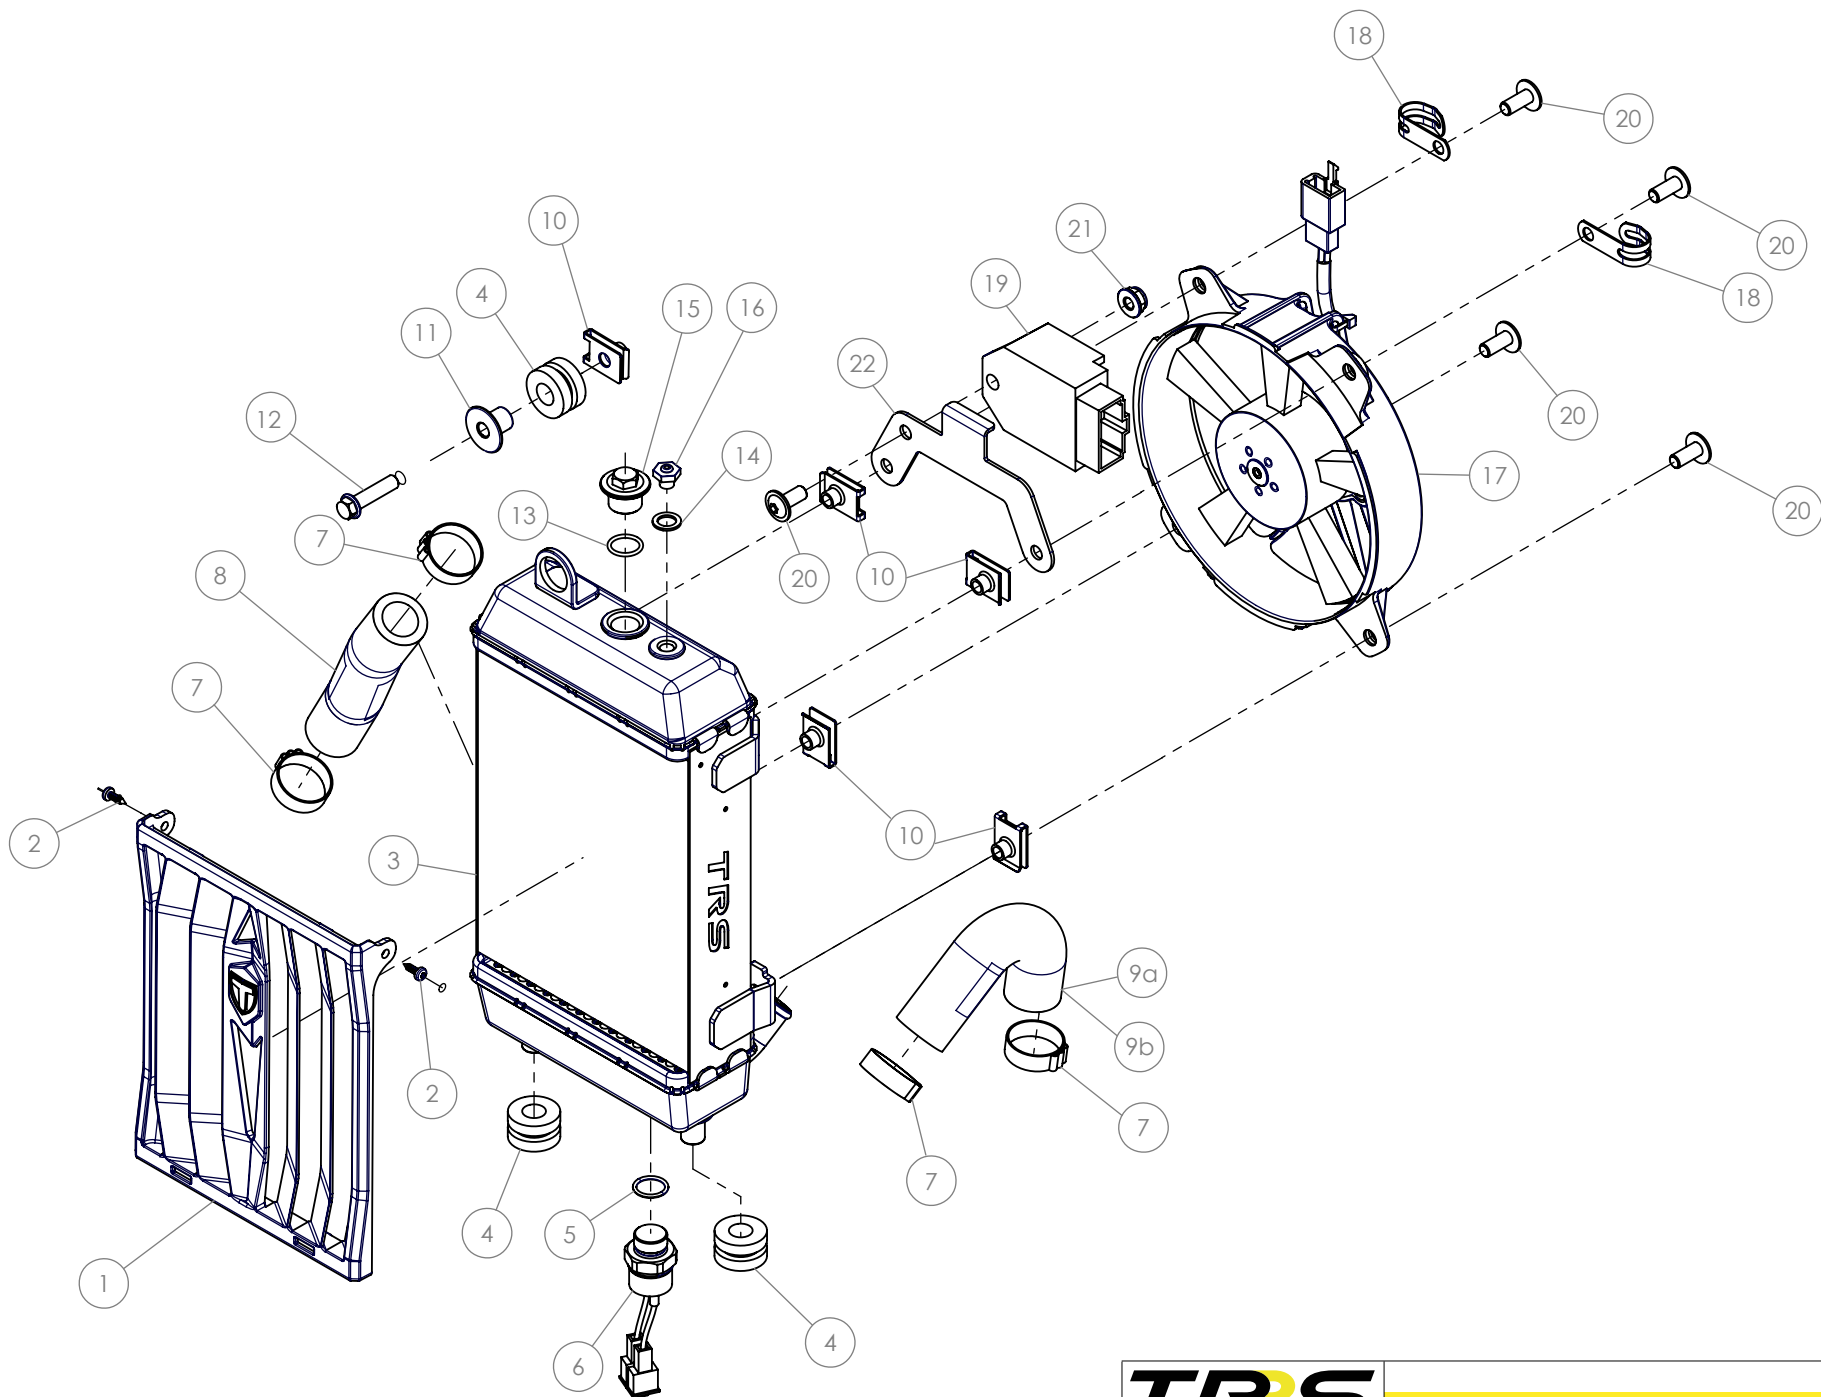

Despiece TRRS Xtrack Raga Racing 2021

13 - CR - Conjunto Radiador - listado de Piezas

Nº	Código	Descripción	Description	Cantidad
1	13005TR100	Protector Radiador	<i>Radiator protect</i>	1
2	50606	Tornillo 2,9x9,5 rosca chapa	<i>Screw 2.9x9.5</i>	2
3	13009TR100	Radiador TRRS	<i>Radiator TRRS</i>	1
4	63002	SilentBlock	<i>Silentblock, (vibration isolator)</i>	3
5	53006	Tórica 12x15x1,5	<i>O-ring, 12x15x1.5</i>	1
6	70214	Termocontacto - (véase en lámina 09 / Chasis)	<i>Water temperature sensor (see sheet 09 / Frame)</i>	1
7	58009	Abrazadera Cobra 22	<i>Hose clamp, Cobra 22</i>	4
8	13003TR101	Tubo agua silicona rojo (Bomba- Radiador)	<i>Water hose red silicone (Water pump - Radiator)</i>	1
9a	13002TR101	Tubo agua rojo silicona (Culata - Radiador)	<i>Water hose red silicone (Cylinder head- Radiator)</i>	1
9b	13010TR101	Tubo agua curvado silcona rojo (Culata - Radiador) (Solo en 125cc)	<i>Water hose curved red silicone (Cylinder head - Radiator) (Only 125cc)</i>	2
10	51301	Tuerca rápida M6	<i>Speed-nut M6</i>	5
11	70802	Casquillo superior silentblock radiador	<i>Bushing, upper silentblock radiator</i>	1
12	50908	Tornillo M6x25	<i>Bolt, M6x25</i>	1
13	53015	Tórica 12x1,5	<i>O-ring, 12x1.5</i>	1
14	56102	Arandela Cobre 8x12x1,5	<i>Copper washer, 8x12x1.5</i>	1
15	13004TR100	Tapón Radiador	<i>Radiator cap</i>	1
16	70801	Válvula expansión radiador	<i>Radiator expansion valve</i>	1
17	70234	Ventilador	<i>Fan</i>	1
18	58001	Abrazadera 60mm	<i>Clamp 60mm</i>	2
19	70239	Regulador ventilador	<i>Regulator fan</i>	1
20	50209	Tornillo allen con valona M6x14	<i>Screw allen with washer M6x14</i>	5
21	51501	Tuerca Autoblocante M6	<i>Locknut M6</i>	1
22	13011TR100	Soporte regulador ventilador	<i>Fan regulator support</i>	1
23	70219	Claxon	<i>Horn</i>	1