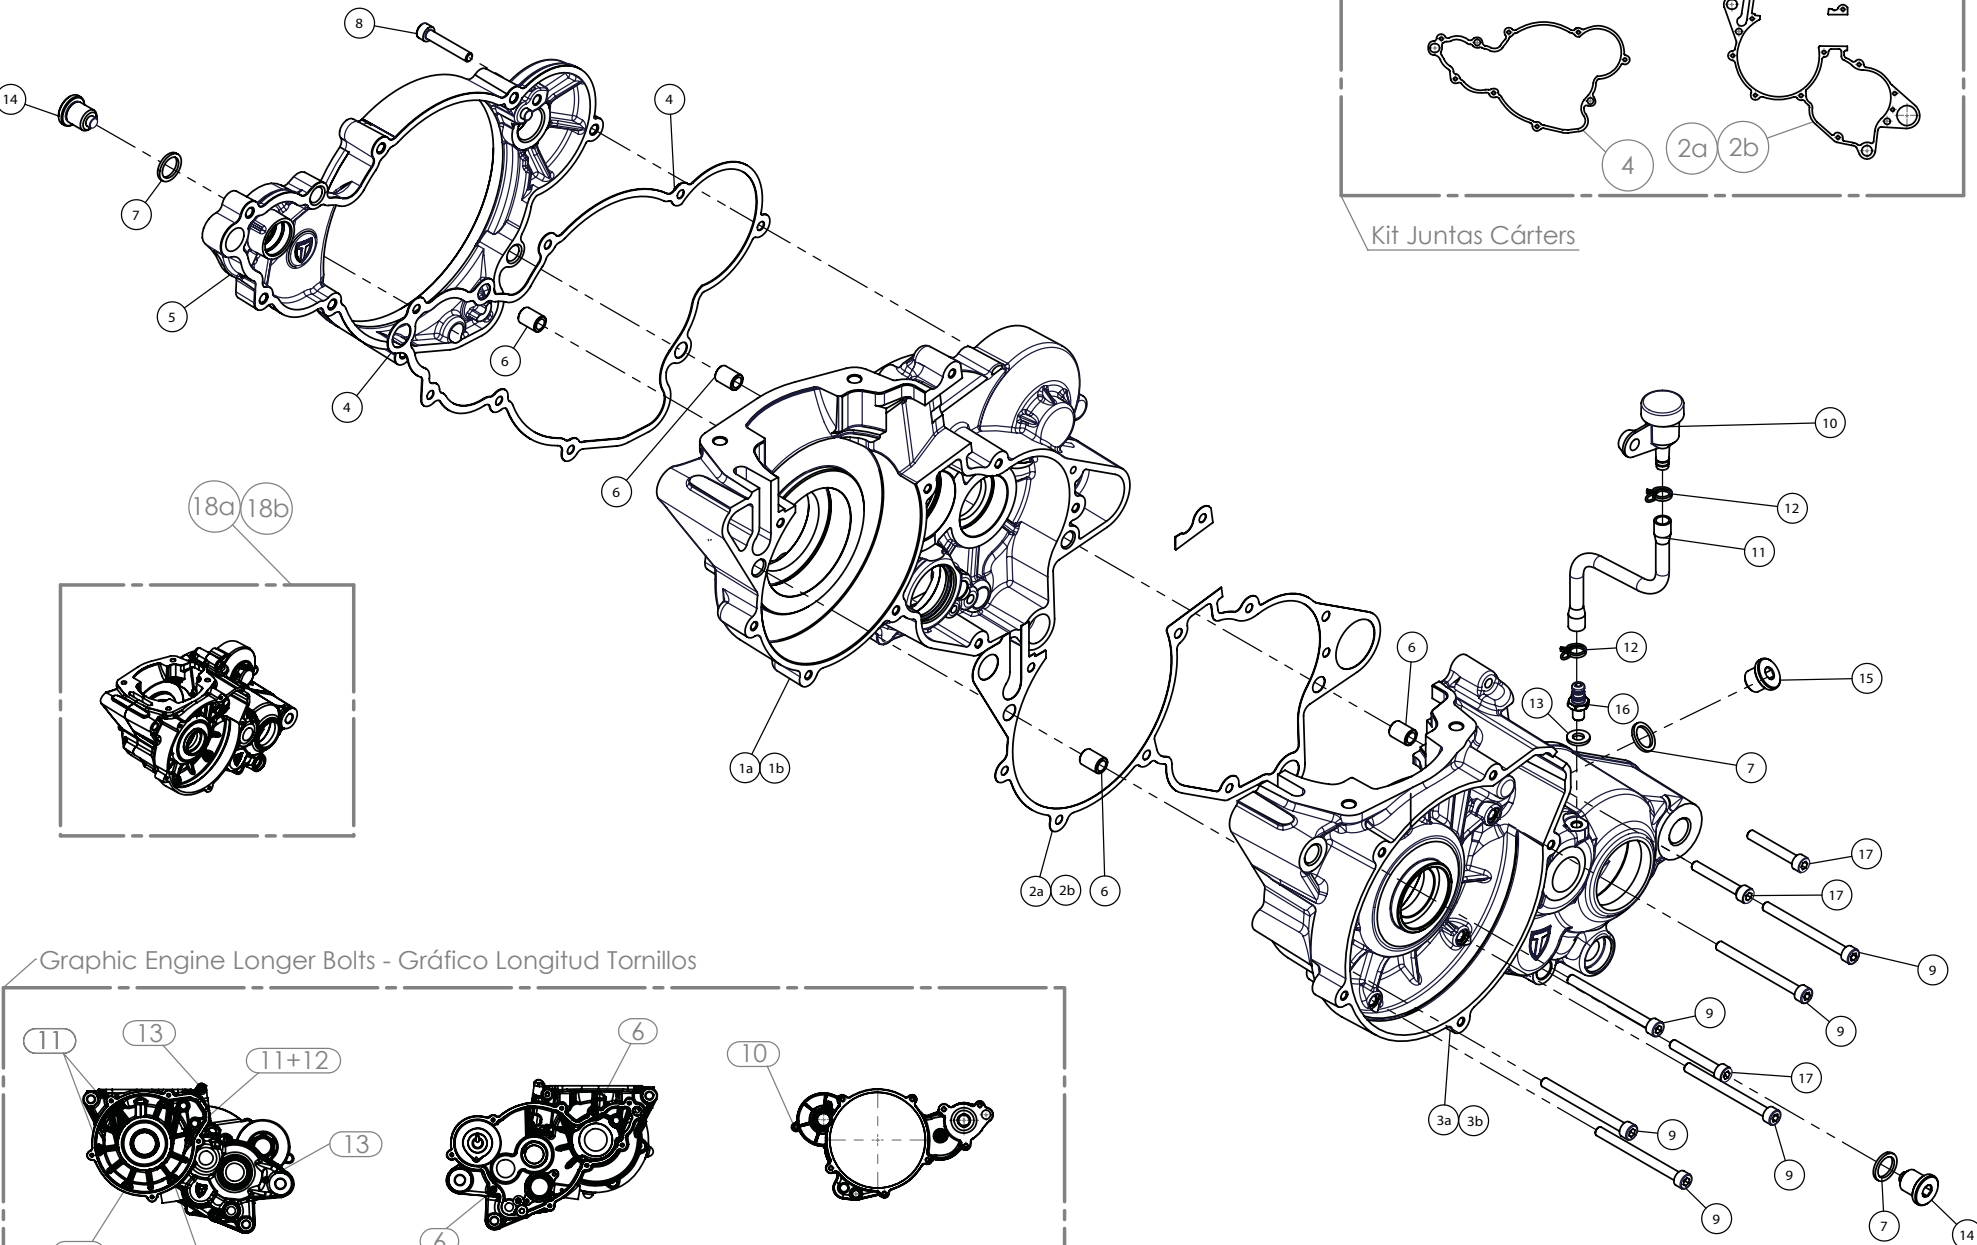

18a 18b

Graphic Engine Longer Bolts - Gráfico Longitud Tornillos

5

4

3

2

1

D

C

B

A

Despiece TRRS Xtrack Raga Racing 2021

03 - CM - Cárters Motor - Listado de Piezas

Nº	Código	Descripción	Description	Cantidad
1a	03010MT100	Cárter derecho	Case halve, right side	1
1b	03015MT100	Cárter derecho 125cc	Case halve, 125cc right side	1
2a	03013MT100	Junta carter central	Gasket, center case	1
2b	03012MT100	Junta central cárter 125cc	Gasket, 125cc center case	1
3a	03009MT100	Cárter izquierdo	Case halve, left side	1
3b	03014MT100	Cárter izquierdo 125cc	Case halve,125cc left side	1
4	03011MT100	Junta carter embrague	Gasket, clutch cover	1
5	03018MT100	Tapa interior embrague	Inner clutch cover	1
6	57002	Centrador carter	Centering bushing, crank case	4
7	56104	Arandela 12X16X1.5 cobre	Copper washer, 12x16x1.5	3
8	50121	Tornillo allen M5X30	Bolt allen M5x30	1
9	50117	Tornillo allen M5X60	Bolt allen M5x60	6
10	01018TR100	Depósito desvaporizador	Ventilation reservoir	1
11	62104	Tubo tubo goma desvaporizador carter	Rubber hose crankcase vent	1
12	58010	Clip Tubo desvaporizador	Clip, vent hose retention	2
13	56105	Arandela 6x12x1.5 cobre	Copper washer, 12x6x1.5	1
14	03003MT100	Tapón vaciado aceite con imán	Drain plug oil with magnet	2
15	03001MT100	Tapón llenado aceite	Oil filler cap	1
16	03002MT100	Racor desvaporizador	Breather pipe	1
17	50116	Tornillo allen M5X35	Bolt allen M5x35	3
18a	03017MT100	Conjunto cárters	Engine case set	1
18b	03016MT100	Conjunto cárters 125	Case halve, 125 set	1