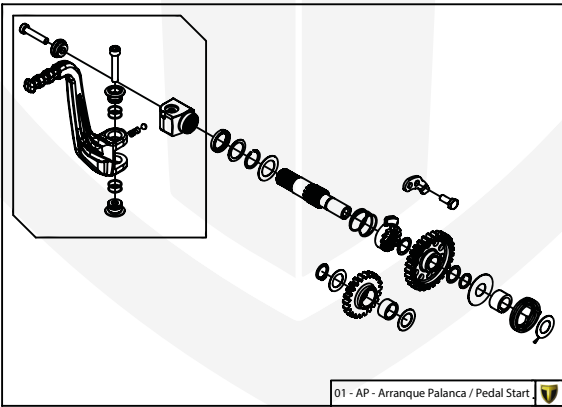

Despiece TRRS Xtrack Raga Racing 2021

D

C

B

A