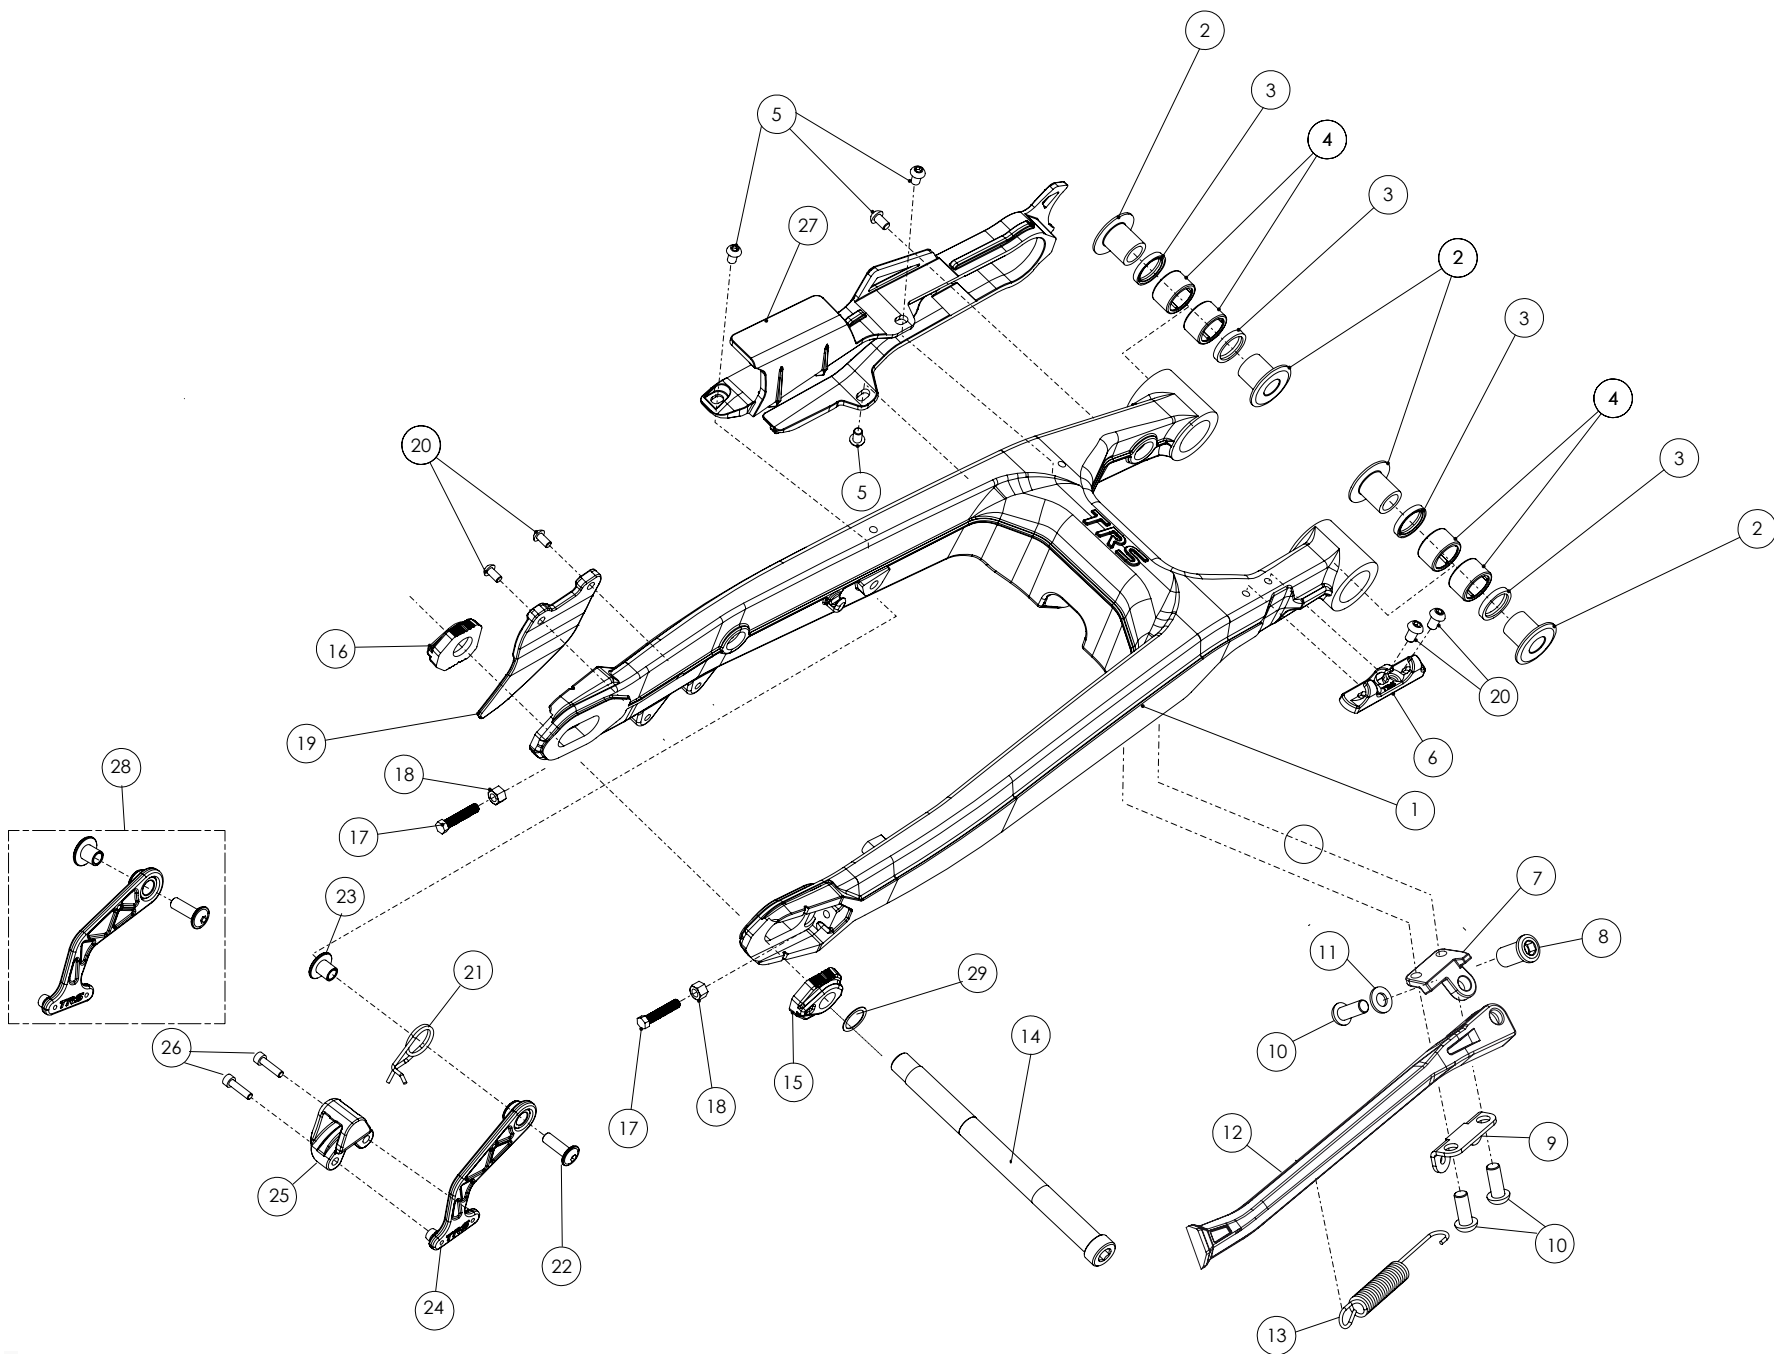

D

C

B

A

03 - BA - Basculante - Explosionado
 TRRS Motorcycles

Despiece TRRS Xtrack Raga Racing 2021

03 - BA - Basculante - Listado de Piezas

Nº	Código	Descripción	Description	Cantidad
1	03001TR100	Basculante (Negro)	Swing-arm (Black)	1
2	03002TR100	Casquillo Eje Basculante	Bushing, swing-arm shaft	4
3	54001	Retén Basculante 20x26x4	Seal, swing-arm 20x26x4	4
4	52501	Rodamiento Basculante NH-2016	Bearing, swing-arm NH 2016	4
5	50203	Tornillo DIN 7380-fl M6x10 - Guía Cadena	Bolt, DIN 7380-fl M6x10 - Chain guide	4
6	03017TR100	Guía Latiguillo Freno Trasero	Guide, brake hose	1
7	03003TR100	Soporte caballete	Side-stand support	1
8	03004TR100	Tornillo - Soporte Caballete	Bolt - side-stand support	1
9	03005TR100	Soporte muelle caballete	Side-stand spring support	1
10	50201	Tornillo DIN 7380 M8x20	Bolt, DIN 7380 M8x20	3
11	03016TR100	Arandela Eje Rueda Trasera 22x17x0,5	Washer, 22x17x0,5	1
12	03006TR100_C	Caballete	Side-stand	1
13	03007TR100	Muelle Caballete	Spring, side-stand	1
14	03008TR100	Eje Rueda Trasera	Axle, rear wheel	1
15	03009TR100	Tensor Eje Rueda	Tensioner, rear axle	1
16	03010TR100	Tensor Eje Rueda roscado	Tensioner threaded, rear wheel axle	1
17	50501	Tornillo DIN 933 M6 - Tensor Eje Rueda	Bolt, DIN 933 M6 - rear wheel tension	2
18	51103	Tuerca DIN 6330 M6 - Tensor Eje Rueda	Bolt, DIN 6330 M6 - rear wheel tension	2
19	03011TR101	Protector Corona	Sprocket protector	1
20	50204	Tornillo DIN 7380 M6x10 - Prot. Corona y Guía Latiguillo Freno Tras.	Bolt, DIN 7380 M6x10 - Sprocket protector and Brake hose Guide	4
21	03012TR100	Muelle Tensor Cadena	Chain tension spring	1
22	50213	Tornillo allen con valona M8x25	Screw allen with washer M8x25	1
23	03023TR100	Casquillo tensor cadena	Chain tensioner bushing	1
24	03020TR100	Palanca remachada tensor cadena	Chain tensioner riveted	1
25	70102	Goma Tensor	Rubber block, chain tensioner	1
26	50107	Tornillo allen M5x20	Bolt allen M5x20	2
27	03015TR100	Guía Cadena	Chain guide	1
28	03TR122	Conjunto tensor cadena (simplificado)	Chain tensioner kit (simplified)	0