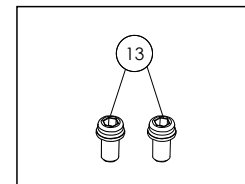

D

C

B

A

Tornillo Brazos Chasis /
Bolt Frame Brace