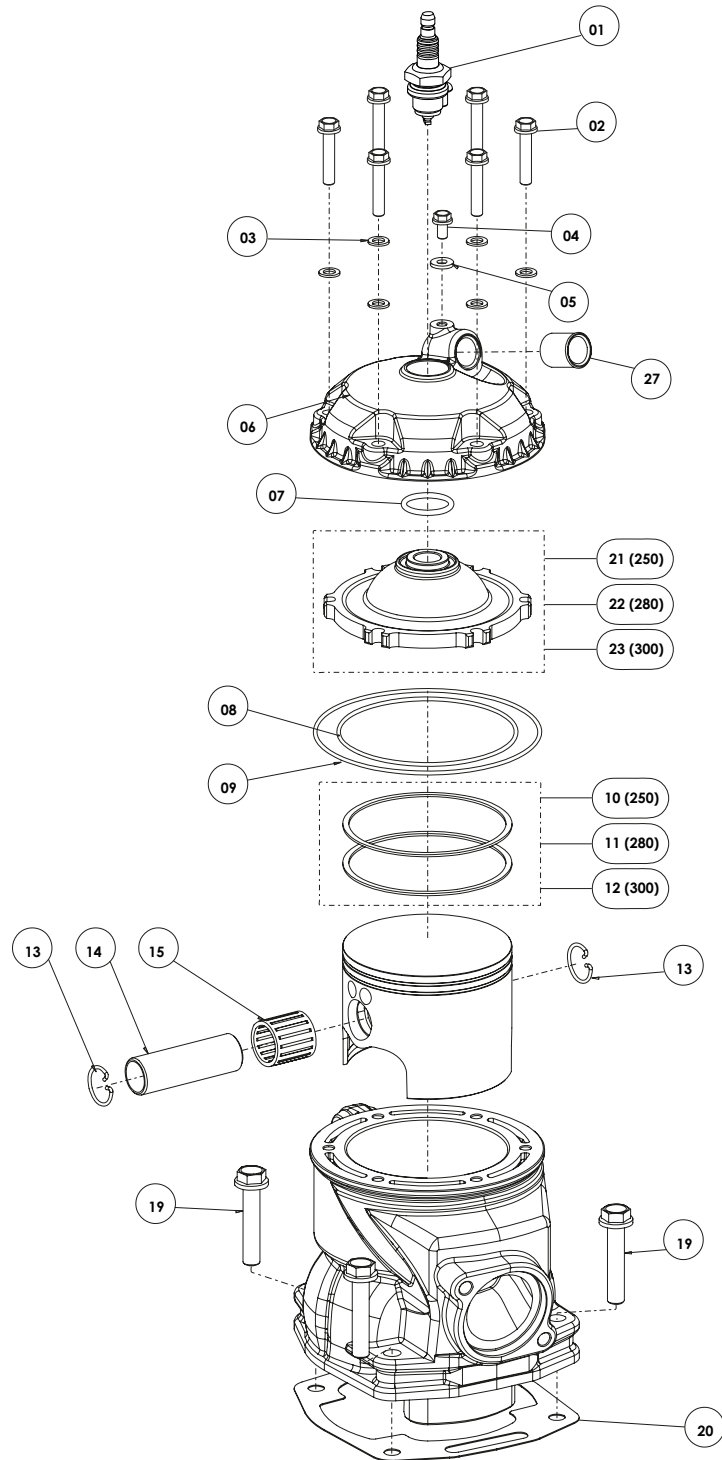

D

C

B

A

Despiece TRRS Xtrack Raga Racing 2021

07 - CP - Cilindro y Pistón 250 - 280 - 300 - Listado de Piezas

Nº	Código	Descripción	Description	Cantidad
1	70205	Bujía NGK BPMRGA - (véase (06) en la lámina 09-IE-Instalación Eléctrica)	Spark plug NGK BPMRGA - (see item (06) in drawing 09-IE - Electrical system)	1
2	50911	Tornillo DIN 6921 M6X25 Culata	Bolt, DIN 6921 M6x25 Cylinder head	6
3	56105	Arandela Tornillo Culata 6x12x1.5 Copper	Copper washer, cylinder head bolt 6x12x1.5	6
4	50912	Tornillo Din 6921 M5X8 Sangrador Culata	Bolt, DIN 6921 M5x8 Cylinder head bleeder	1
5	56103	Arandela Tornillo Sangrador Culata Tubo 5x9x1 Copper	Copper washer, cylinder head bleeder 5x9x1	1
6	07001MT101	Tapa Culata	Cylinder head top cap	1
7	53012	Tórica Culatín Vitón 20x2,5	O-ring, Viton 20x2.5	1
8	53013	Tórica Culata Interior Vitón 81,2x1,78	O-ring, Viton 81,2x1.78	1
9	53014	Tórica Culata Exterior Vitón 101,6x1,78	O-ring, Viton 101,6x1.78	1
10	70460	Juego Segmentos 250	Piston ring set, 250	1
11	70461	Juego Segmentos 280	Piston ring set, 280	1
12	70462	Juego Segmentos 300	Piston ring set, 300	1
13	55005	Circlip Bulón	Clip, piston pin	2
14	70463	Bulón Piston	Piston pin	1
15	52508	Cojinete de agujas superior biela	Top rod cage bearing	1
16A	70465	Conjunto Pistón A (250)	Piston, size A complete (250)	1
16B	70466	Conjunto Pistón B (250)	Piston, size B complete (250)	1
16C	70467	Conjunto Pistón C (250)	Piston, size C complete (250)	1
17A	70477	Conjunto Pistón A (280)	Piston, size A complete (280)	1
17B	70478	Conjunto Pistón B (280)	Piston, size B complete (280)	1
17C	70479	Conjunto Pistón C (280)	Piston, size C complete (280)	1
18A	70480	Conjunto Pistón A (300)	Piston, size A complete (300)	1
18B	70481	Conjunto Pistón B (300)	Piston, size B complete (300)	1
18C	70482	Conjunto Pistón C (300)	Piston, size C complete (300)	1
19	50901	Tornillo DIN 6921 M8X1,25X40	Bolt, DIN 6921 M8x1.25x40	4
20	07002MT100	Junta Cilindro 0,5	Cylinder base gasket 0.5	1
21	07003MT100	Culatín Interno (250)	Interior cylinder head (250)	1
22	07004MT100	Culatín Interno (280)	Interior cylinder head (280)	1
23	07005MT100	Culatín Interno (300)	Interior cylinder head (300)	1