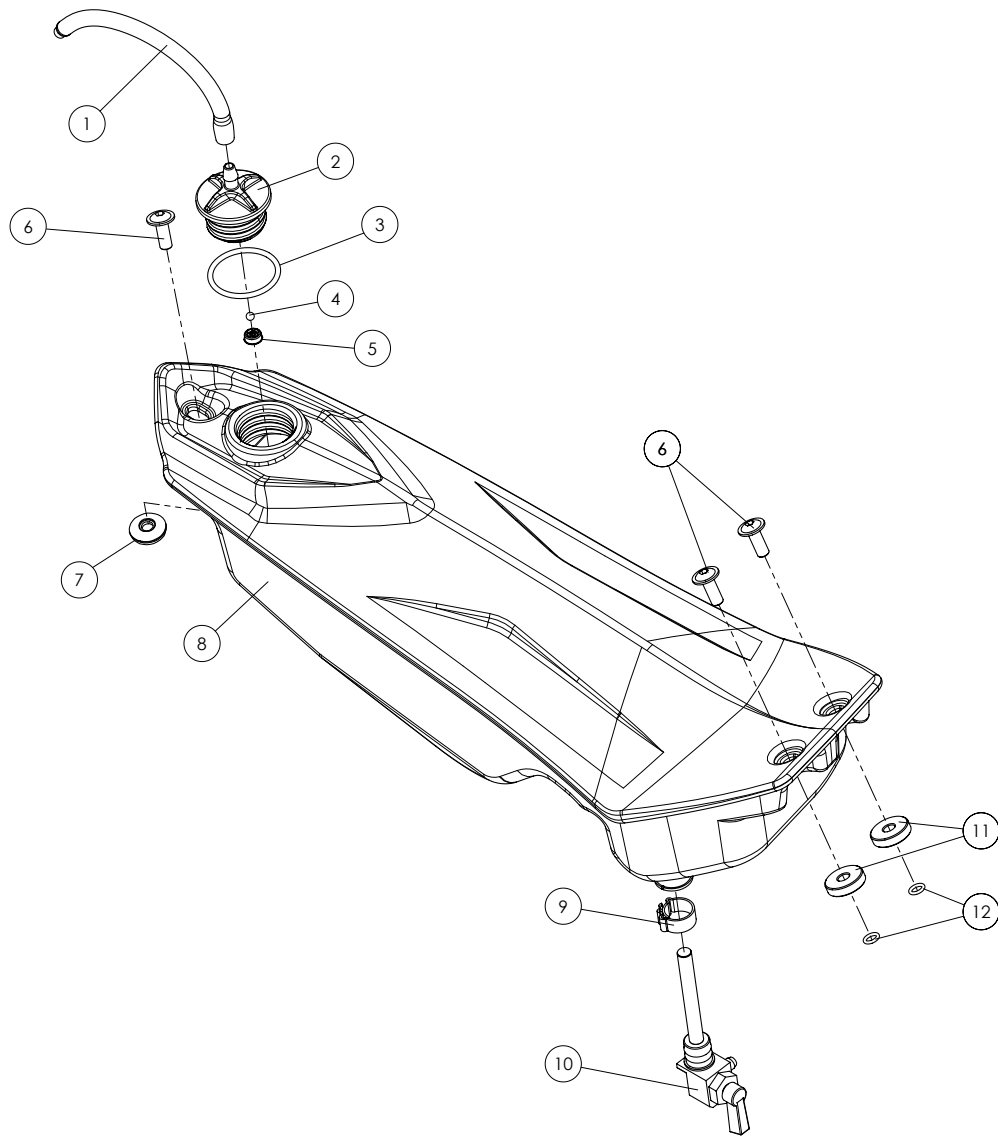

D

C

B

A

Despiece TRRS Xtrack Raga Racing 2021

06 - CD - Conjunto Depósito - Listado de Piezas

Nº	Código	Descripción	Description	Cantidad
1	62001	Tubo Desvaporizador Tapón Gasolina	Fuel cap vent hose	1
2	06001TR100	Tapón Depósito	Fuel cap	1
3	53001	Tórica Tapón Depósito 29.82x2.62	O-ring, fuel cap 29.82x2.62	1
4	60001	Bola Válvula Tapón	Check-ball, cap vent	1
5	06002TR100	Cierre Válvula Tapón Depósito	Cap, check-ball fuel tank valve	1
6	50202	Tornillo M6x16	Bolt, M6x10	3
7	56901	Arandela Metal - Goma Depósito Gasolina	Washer, rubber-metal, fuel tank	1
8	06003TR100	Depósito Gasolina	Fuel tank	1
9	58007	Abrazadera Cobra 17	Clamp, Cobra 17	1
10	70110	Grifo Gasolina	Fuel valve (petcock)	1
11	17019TR100	Distanciador 6x20x5	Spacer 6x20x5	2
12	53023	Tórica 5,5x1,5	O' Ring 5,5x1,5	2
13	50801	Tornillo Allen DIN 7984 M8X35 - Soporte Estribos	Allen bolt, DIN 7984 M8x35 - footrest support	2
14	65001	Remache Plástico 6x12	Plastic rivot 6x12	2