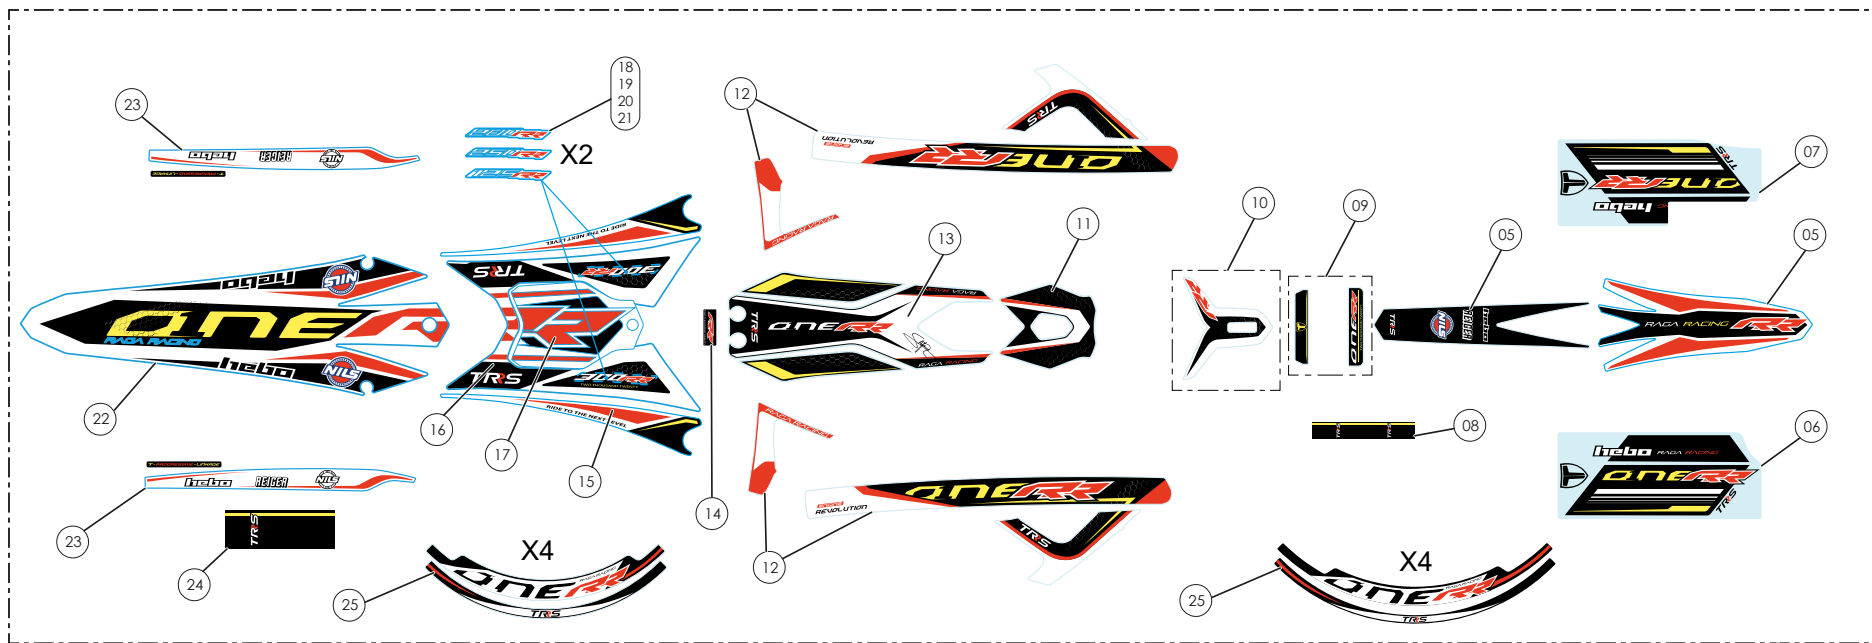

D

C

B

A

Despiece TRRS Xtrack Raga Racing 2021

15 - CA - Conjunto Adhesivos - listado de Piezas

Nº	Código	Descripción	Description	Cantidad
1	15072TR300	Conjunto Adhesivos RR 2020 - 300cc	Sticker kit, complete RR 2020 - 300cc	1
2	15072TR280	Conjunto Adhesivos RR 2020 - 280cc	Sticker kit, complete RR 2020 - 280cc	1
3	15072TR250	Conjunto Adhesivos RR 2020 - 250cc	Sticker kit, complete RR 2020 - 250cc	1
4	15072TR125	Conjunto Adhesivos RR 2020 - 125cc	Sticker kit, complete RR 2020 - 125cc	1
5	15072TR101	Adhesivo Guardabarros Delantero RR 2020	Sticker, front mudguard (fender) RR 2020	1
6	15072TR102	Adhesivo Horquilla Izquierda RR 2020	Sticker, fork-leg left RR 2020	1
7	15072TR103	Adhesivo Horquilla Derecha RR 2020	Sticker, fork-leg right RR 2020	1
8	15010TR102	Adhesivo buje delantero 2020	Sticker, front hub 2020	1
9	15072TR104	Adhesivo Radiador RR 2020	Racing Sticker, Radiator RR 2020	1
10	15072TR105	Adhesivo Careta Faro RR 2020	Sticker, headlamp mask RR 2020	1
11	15072TR107	Adhesivo Chasis Superior RR 2020	Sticker, upper frame RR 2020	1
12	15072TR106	Juego Adhesivos Chasis RR 2020	Stickers set, frame RR 2020	1
13	15072TR108	Adhesivo Depósito RR 2020	Sticker, fuel tank RR 2020	1
14	15072TR109	Adhesivo Modelo Chasis Inferior RR 2020	Sticker, model RR 2020	1
15	15072TR112	Adhesivos Lateral Caja de Filtro RR 2020	Air filter box side RR 2020	1
16	15072TR110	Adhesivo Caja de Filtro RR 2020	Sticker, air filter box RR 2020	1
17	15072TR111	Adhesivo Tapa Caja de Filtro RR 2020	Sticker, air filter access cover RR 2020	1
18	15072TR113	Adhesivos Cilindrada Caja de Filtro RR 2020 - 125	Sticker, air filter box side RR 2020 - engine size 125	1
19	15072TR114	Adhesivos Cilindrada Caja de Filtro RR 2020 - 250	Sticker, air filter box side RR 2020 - engine size 250	1
20	15072TR115	Adhesivos Cilindrada Caja de Filtro RR 2020 - 280	Sticker, air filter box side RR 2020 - engine size 280	1
21	15072TR116	Adhesivos Cilindrada Caja de Filtro RR 2020 - 300	Sticker, air filter box side RR 2020 - engine size 300	1
22	15072TR117	Adhesivo Guardabarros Trasero RR 2020	Sticker, rear mudguard (fender) RR 2020	1
23	15072TR118	Adhesivo Basculante RR 2020	Sticker, swing-arm RR 2020	1
24	15011TR102	Adhesivo buje trasero 2020	Sticker, rear hub 2020	1
25	15072TR119	Conjunto Adhesivos Llanta RR 2020	Wheel sticker set (rim) RR 2020	1