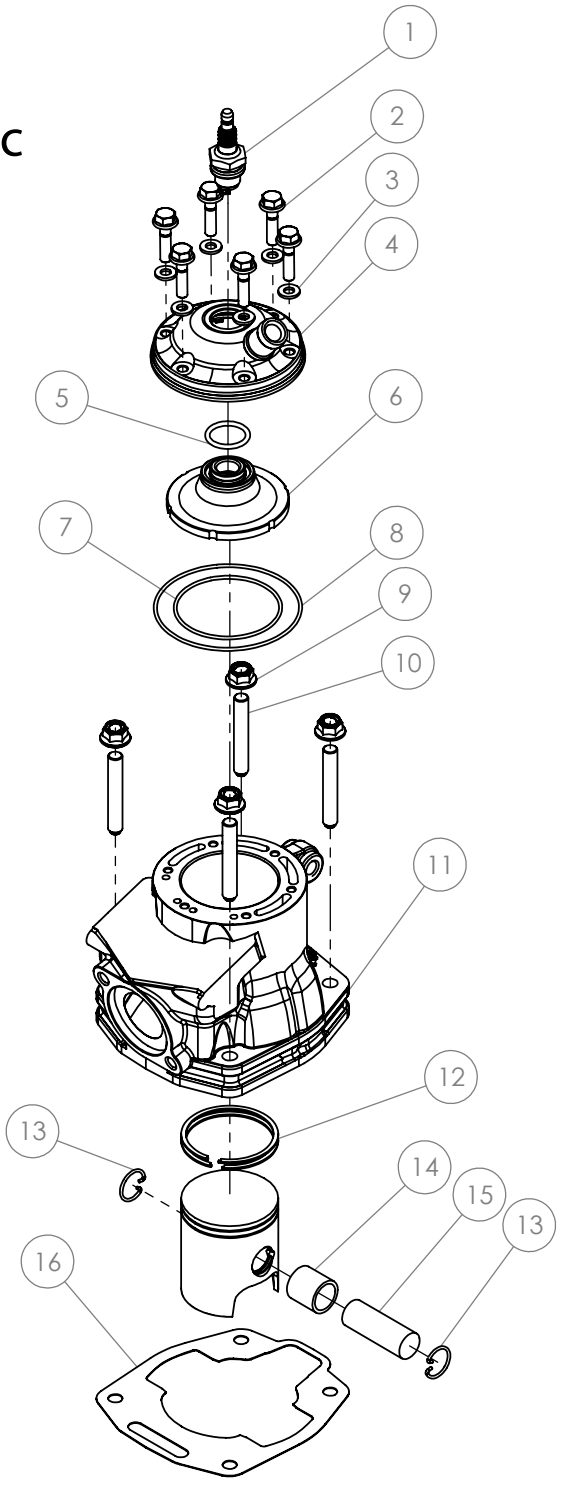

125cc

Despiece TRRS Xtrack Raga Racing 2021

07 - CP - Cilindro y Pistón 125cc - Listado de Piezas

Nº	Código	Descripción	Description	Cantidad
1	70205	Bujía NGK BPRMGA - (véase (06) en la lámina 09-IE-Instalación Eléctrica)	Spark plug NGK BPRMGA - (see item (06) in drawing 09-IE - Electrical system)	1
2	50911	Tornillo DIN 6921 M6X25 Culata	Bolt, DIN 6921 M6x25 Cylinder head	6
3	56105	Arandela Tornillo Culata 6x12x1.5 Copper	Copper washer, cylinder head bolt 6x12x1.5	6
4	07013MT100	Tapa culata (125)	Cylinder head cover (125)	1
5	53012	Tórica Culatín Nbr 20x2,5	O-ring, Nbr 20x2.5	1
6	07014MT100	Culatín interno (125)	Cylinder head inner (125)	1
7	70485	Tórica Culata Interior Nbr 58x1,78	O-ring, Nbr 58x1,78	1
8	70486	Tórica Culata Exterior Nbr 79x1,78	O-ring, Nbr 79x1,78	1
9	51502	Tuerca Autoblocante M8	Nut. locking type, M8	4
10	07012MT100	Esparrago cilindro	Stud screw	4
11	70484	Cilindro 125cc	Cylinder 125cc	1
12	70489	Conjunto Segmentos 125	Piston ring set, 125	1
13	70488	Circlip Bulón	Clip, piston pin	2
14	52515	Rodamiento de agujas Ø16Ø20L20	Needle bearing Ø16Ø20L20	1
15	70847	Bulón Pistón	Piston Pin	1
16	07010MT100	Junta Cilindro 0,5 - 125cc	Cylinder base gasket 0.5 - 125cc	1
17	07011MT100	Cilindro y piston 125cc	Cylinder and piston 125cc	1
18A	07015MT100	Conjunto Piston 125 - A	Piston 125 - A	1
18B	07016MT100	Conjunto Piston 125 - B	Piston 125 - B	1
18C	07017MT100	Conjunto Piston 125 - C	Piston 125 - C	1