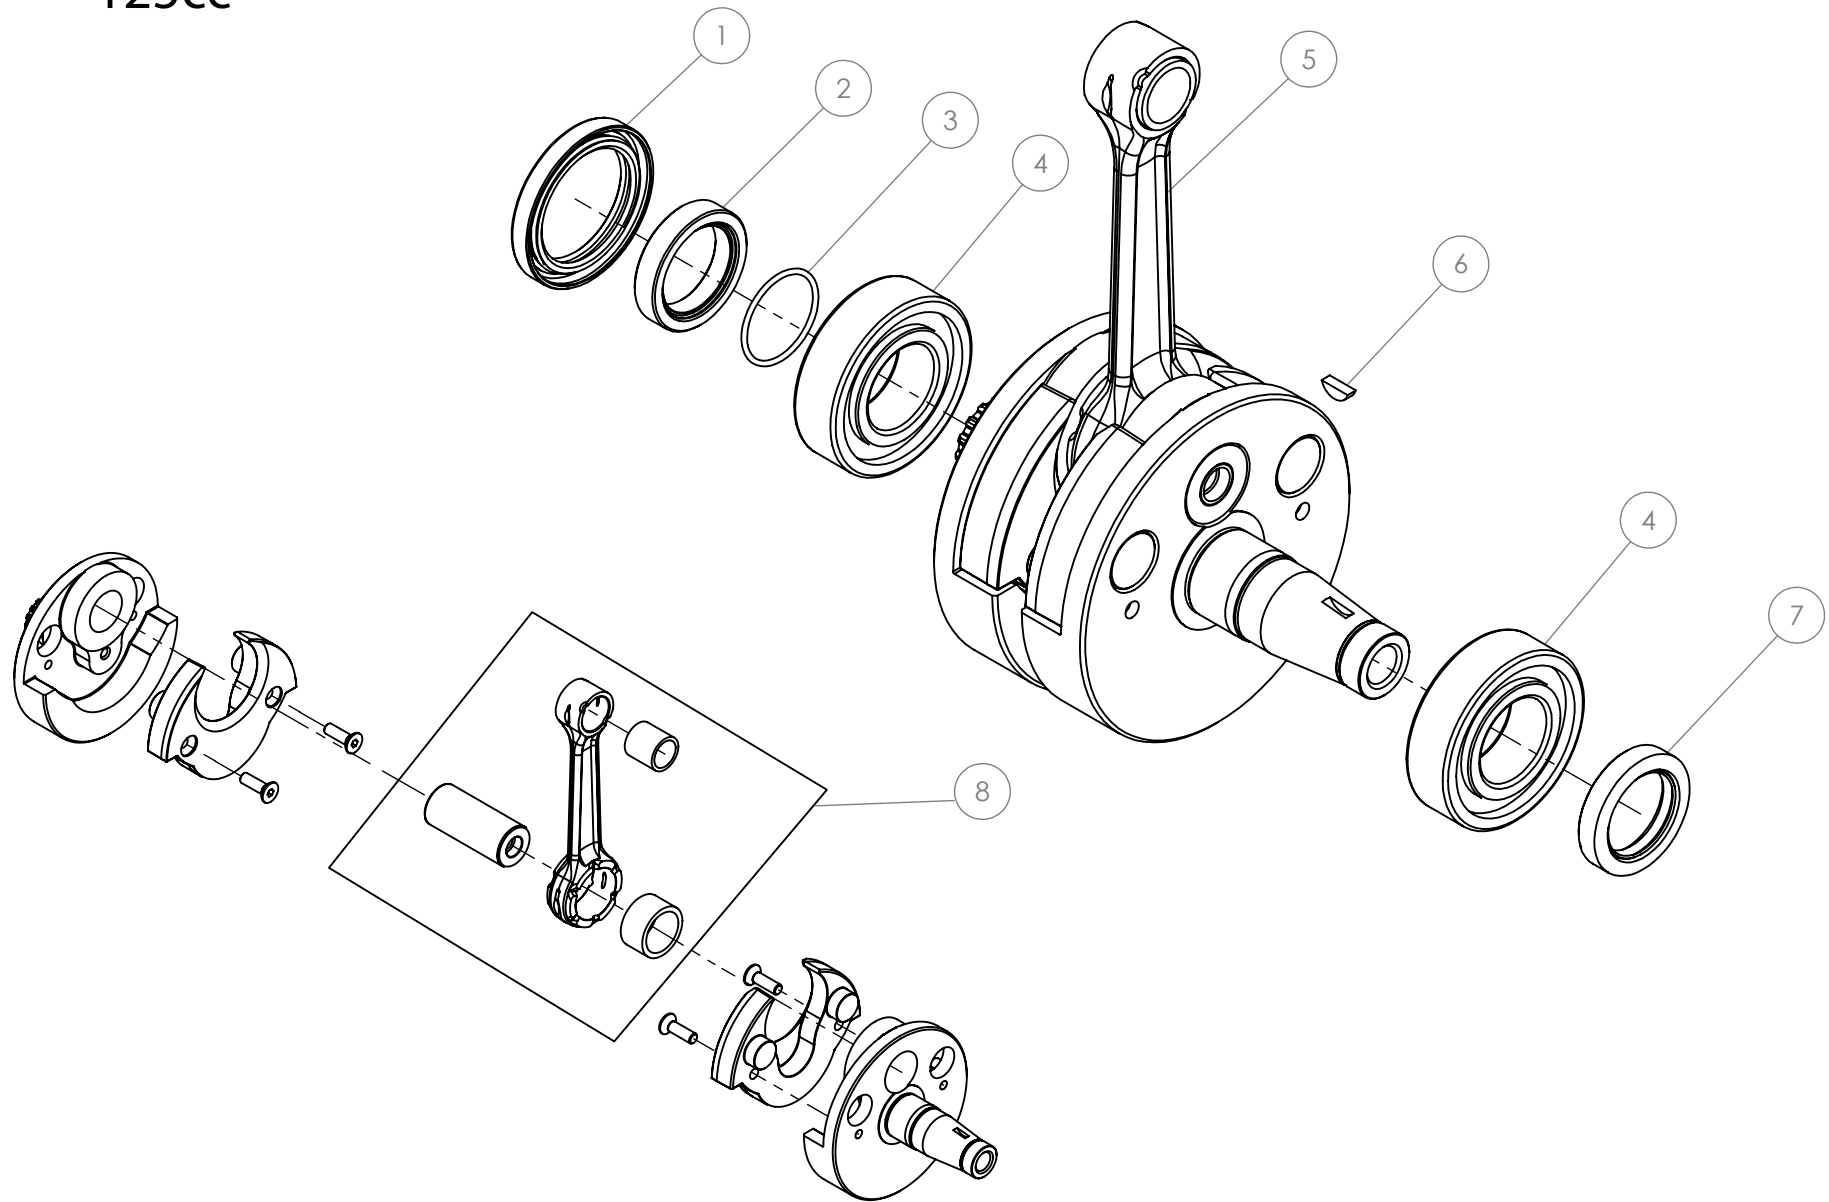

125cc

Despiece TRRS Xtrack Raga Racing 2021

Nº	Código	Descripción	Description	Cantidad
1	54011	Reten Doble Labio 35x47x6	Double Lip Seal 35x47x6	1
2	04014MT100	Casquillo piñon salida cigüeñal 125cc	Bushing, primary gear 125cc	1
3	53016	Torica 25x1,5	O-ring 25x1,5	1
4	52110	Rodamiento de bolas SKF 6205 ETN9/C4	Ball bearing SKF 6205 ETN9/C4	2
5	04020MT100	Conjunto cigüeñal 125	Complete crankshaft 125	1
6	59001	Chaveta Volante Magnético DIN6888 10x3x3,7	Key, magneto flywheel DIN 6888 10x3x3.7	1
7	54005	Retén Cigüeñal Volante 24X35X7	Seal, crankshaft magneto 24x35x7	1
8	04022MT100	Kit Biela 125	125 Rod kit	1