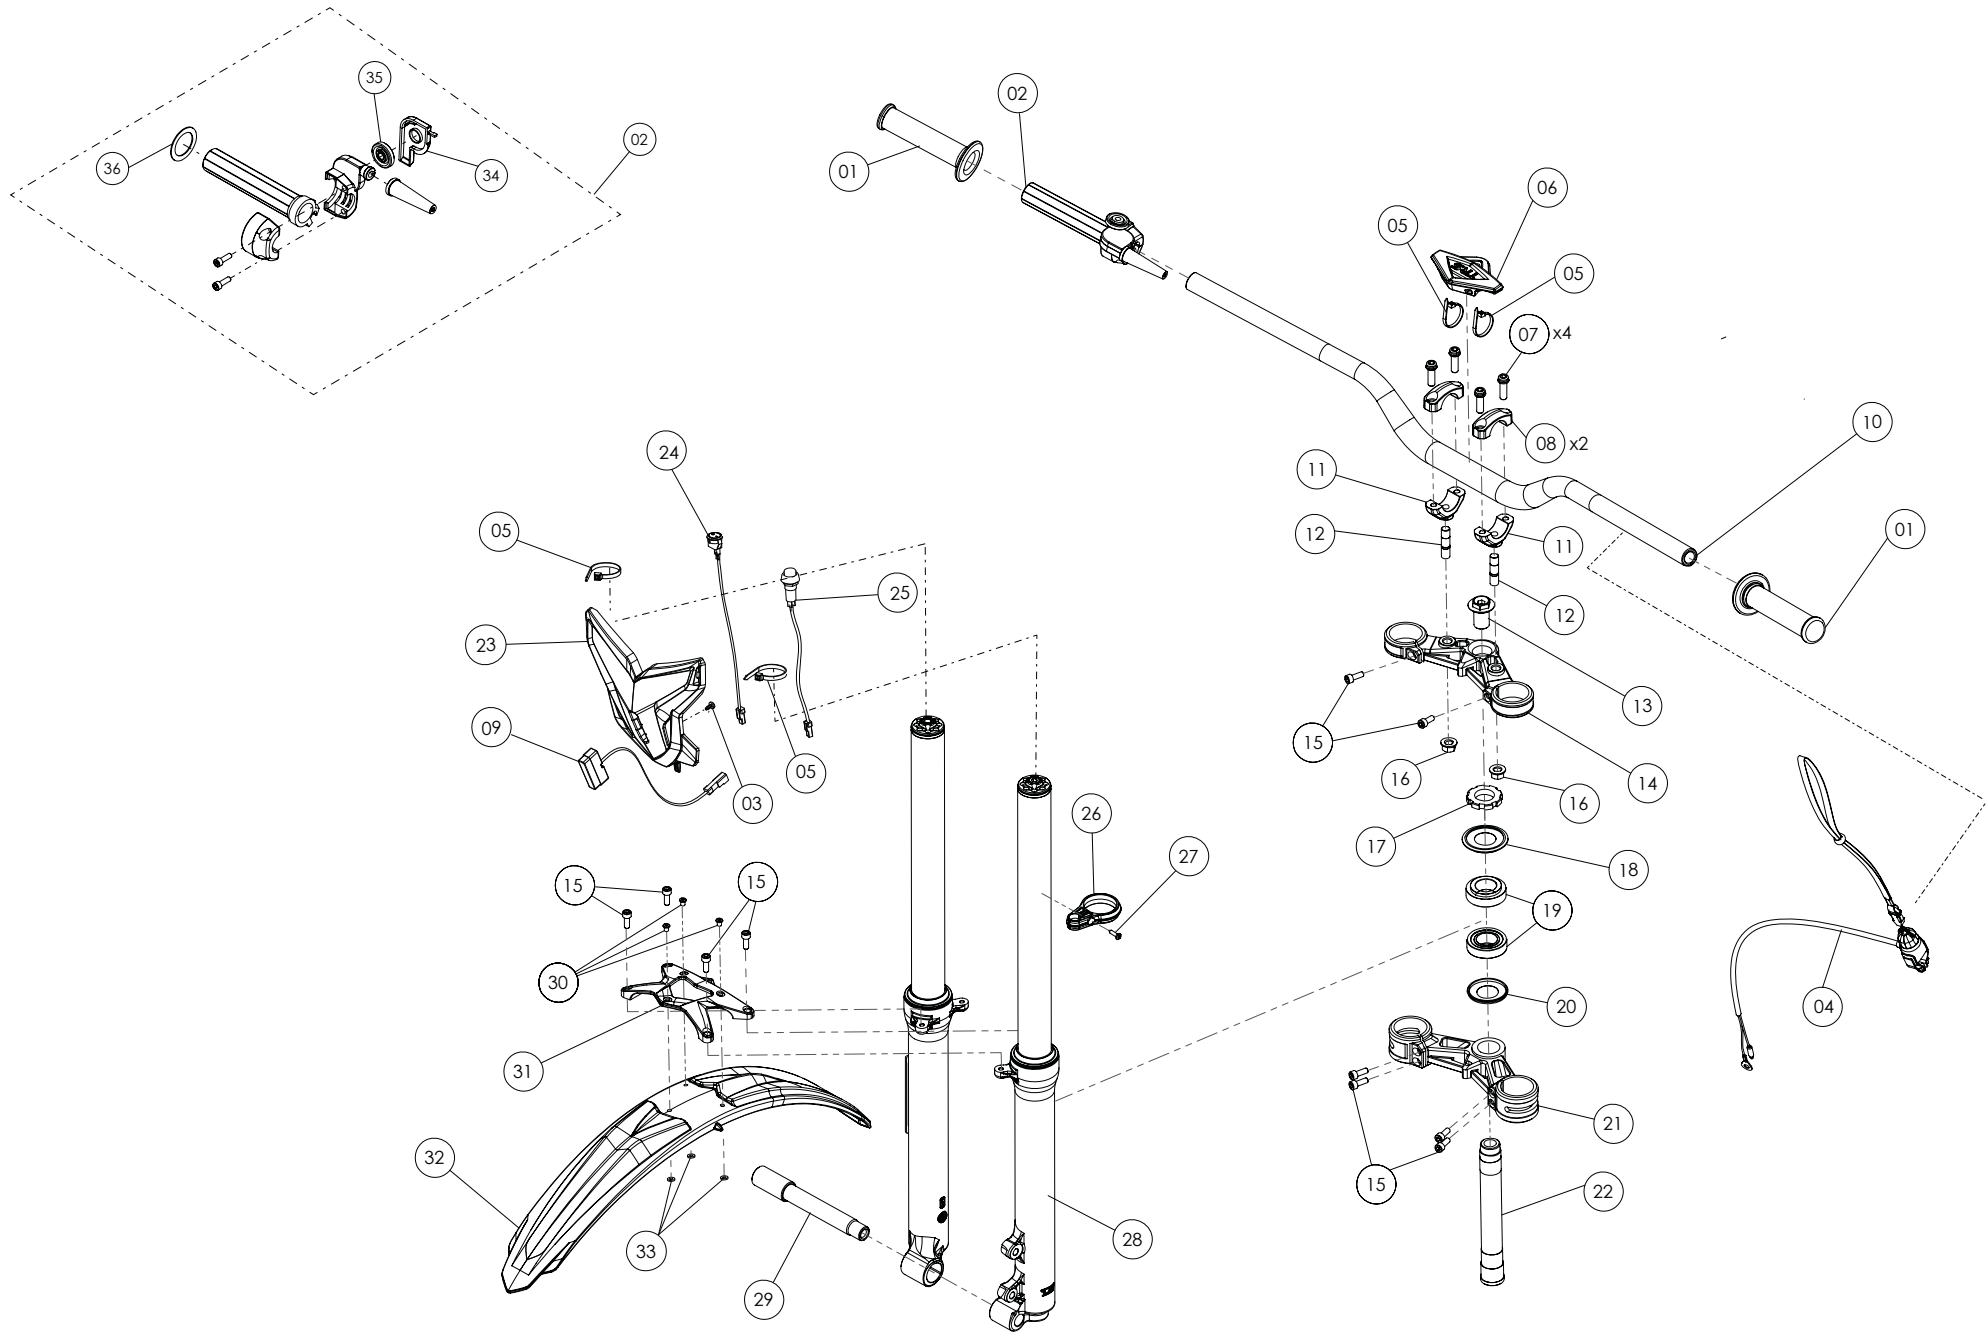

5

4

3

2

1

D

C

B

A

Despiece TRRS Xtrack Raga Racing 2021

04 - HD - Horquilla Delantera - Listado de Piezas

Nº	Código	Descripción	Description	Cantidad
1	70126	Puños HEBO	Hand grip, HEBO	1
2	70105	Mando Gas	Throttle handle assembly	1
3	50604	Tornillo Rosca Chapa DIN 7981 2x4	Screw, course thread DIN 7981 2x4	1
4	70229	Botón paro racing, Hombre al agua - (véase en lámina 09)	Kill button engine with magnetic lanyard (see sheet 09)	1
5	58006	Brida Plástico 3,6x200	Cable tie 3,6x200	4
6	04006TR100	Goma Protector Manillar	Rubber handlebar protector	1
7	50806	Tornillo Allen DIN 912 M8x25 - Bridas Manillar	Bolt, Allen DIN 912 M8x25 - Handlebar clamps	4
8	04007TR101	Brida Superior Manillar Negro	Clamp, handlebar upper	2
9	70209	Led Delantero - (véase (10) en la lámina 09-IE-Instalación Eléctrica)	LED lights, TRS - (see item 10 in drawing 09-IE electrical system)	1
10	70131	Manillar Neken - RR	Handlebar NEKEN - RR	1
11	04008TR101	Brida Inferior Manillar	Clamp, handlebar lower	2
12	04009TR100	Eje Brida Manillar	Shaft, handlebar clamp	1
13	04010TR100	Tornillo Eje Pipa Dirección	Bolt, steering stem (shaft)	1
14	04017TR101	Pletina superior suspensión mecanizada anodizada roja	Top triple clamp CNC red anodized	1
15	50805	Tornillo DIN 912 M6x16	Bolt, DIN 912 M6x16	10
16	51503	Tuerca Autoblocante M10 - Eje Brida Manillar	Nut, self locking M10 - handlebar clamp base	2
17	04012TR100	Tuerca Pipa Dirección	Nut, steering stem (shaft)	1
18	04013TR100	Guardapolvos superior direccion	Dust cover, upper steering	1
19	52401	Rodamiento 25-47-15	Bearing, 25-47-15	1
20	04014TR100	Guardapolvos Inferior	Dust cover, lower	1
21	04018TR101	Pletina inferior suspensión mecanizada anodizada roja	Bottom triple clamp CNC red anodized	1
22	04016TR100	Eje Pipa Dirección	Steering stem (shaft)	1
23	04001TR100	Careta Faro Racing	Racing Headlamp mask	1
24	70208	Curva CDI - (véase en lámina 04 / Chasis)	Igniton map switch (see sheet 04 / Frame)	1
25	70210	Pulsador led - (véase en lámina 09/ Instalacion Electrica)	Switch, led lamps (see sheet 09 / Electrical sistem)	1
26	04002TR100	Brida Guía Latiguillo Freno	Cable guide, brake hose	1
27	50608	Tornillo DIN 7981 PHILIPS 3,9x13 Rosca Chapa Brida Guia Cable	Screw, DIN 7981 PHILIPS 3.9x13 Course Thread for cable guide	1
28	04020TR100	Cjto. horquilla delantera dorada	Front suspension gold-plated, set	1
29	04003TR100	Eje rueda delantera	Axle, front wheel	1
30	65004	Remache 4,8x12mm - Guardabarros - Negro	Black Rivot, 4.8x12mm Mudguard (Fender)	3