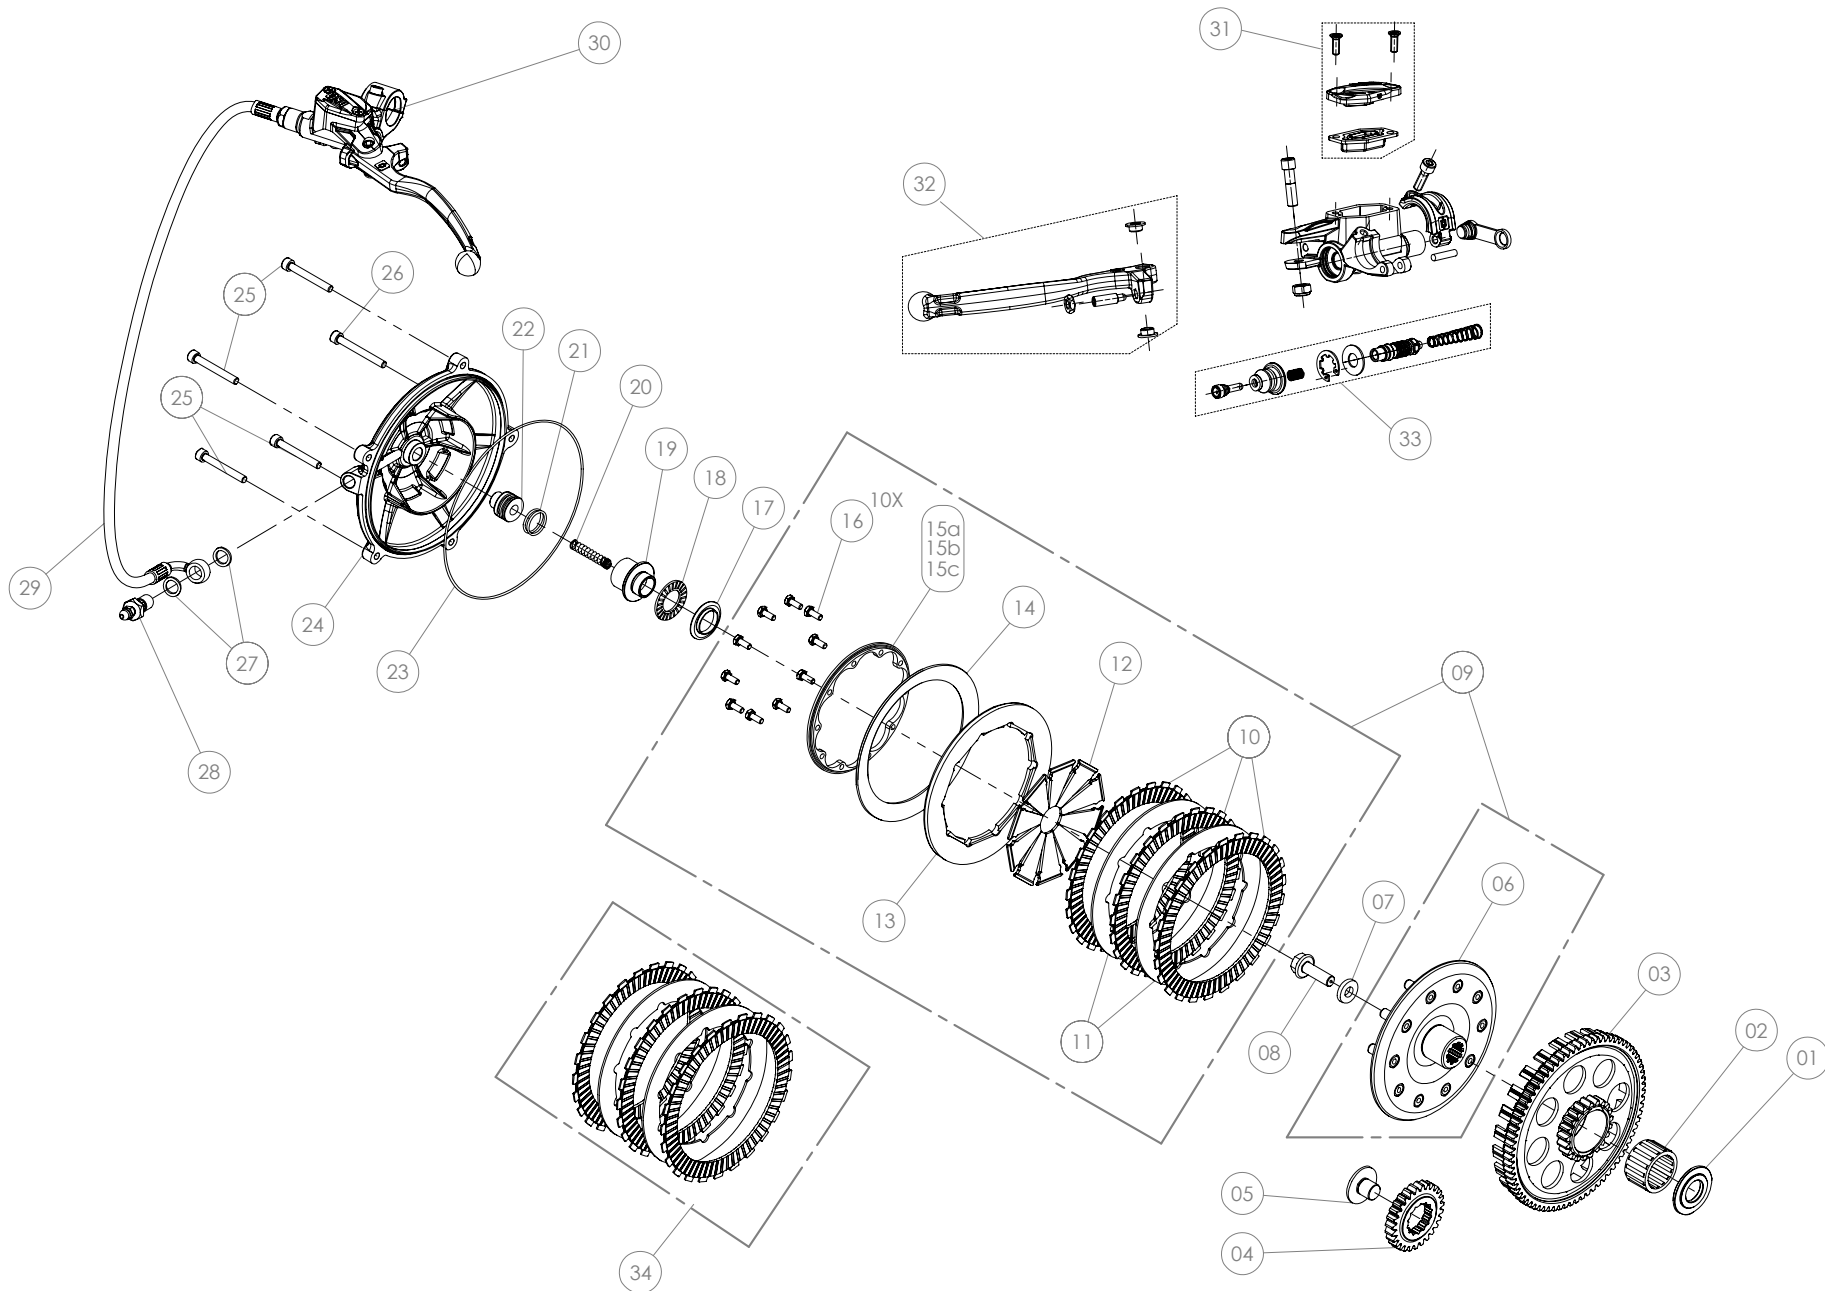

D

C

B

A

Despiece TRRS Xtrack Raga Racing 2021

05 - CE - Conjunto Embrague - Listado de Piezas

Nº	Código	Descripción	Description	Cantidad
1	05001MT100	Arandela Distanciador Embrague	Washer, clutch spacer	1
2	52505	Rodamiento Agujas Campana K25x33x20	Needle bearing, clutch hub K25x33x20	1
3	05004MT100	Campana Embrague	Clutch hub	1
4	05019MT100	Piñón Transmisión Primario	Primary gear	1
5	05020MT100	Tornillo Piñón Primario	Bolt, Primary gear	1
6	05005MT100	Cubo Embrague	Outer clutch hub set	1
7	05006MT100	Arandela Apriete Cubo	Washer, clutch hub retention	1
8	50910	Tornillo 6921 M8x16 - Agujero Pasante	Bolt, 6921 M8x16 - hollow	1
9	70907	Conjunto Embrague Completo	Complete clutch assembly	1
10	05007MT100	Disco Embrague	Fiber disc, clutch	3
11	05008MT100	Disco Metálico Embrague	Metal disc, clutch	2
12	05009MT100	Chapa Palanca Embrague	plate, clutch actuation	10
13	05010MT100	Prensa Embrague	pressure plate, clutch	1
14	05011MT100	Muelle Prensa	Spring, clutch (belville)	1
15a	05012MT100	Soporte muelle embrague (MED)	Clutch spring suport (MED)	1
15b	05023MT100	Soporte muelle embrague (DURO)	Clutch spring support (HARD)	0
15c	05024MT100	Soporte muelle embrague (BLANDO)	Clutch spring support (SOFT)	0
16	50502	Tornillo DIN 933 M4x10 - Fijador Muelle	Bolt, DIN 933 M4x10 - Clutch compression ring	10
17	05013MT100	Arandela Fricción Embrague	Bushing, clutch compression	1
18	52506	Rodamiento Pistón Embrague Agujas AXK1730	Needle bearing, clutch compression AXK1730	1
19	05014MT101	Pistón Bombín Embrague	Piston, clutch slave	1
20	05016MT100	Muelle Pistón embrague	Spring, clutch piston	1
21	53010	Tórica Embrague 15x1,5 NBR - Pistón Interno	O-ring, clutch 15x1.5 NBR - slave piston internal	2
22	05015MT101	Pistón Interno	Post, internal clutch slave	1
23	53011	Tórica Tapa Embrague 135x1,5	O-ring, clutch cover 135x1.5	1
24	05017MT100	Tapa Embrague TRS	Clutch disc cover TRS	1
25	50119	Tornillo DIN 912 M5x45 - Tapa Embrague	Bolt, DIN 912 M5x45- Clutch cover	4
26	50123	Tornillo DIN 912 M5x50 - Tapa Embrague	Bolt, DIN 912 M5x50- Clutch cover	1
27	56101	Arandela 10x14x1,5 - Racord Embrague	Washer, 10x14x1.5 - hydraulic sealing	2
28	70901	Racord M10 Tapa Embrague	Bleeder valve, clutch cover (Banjo)	1