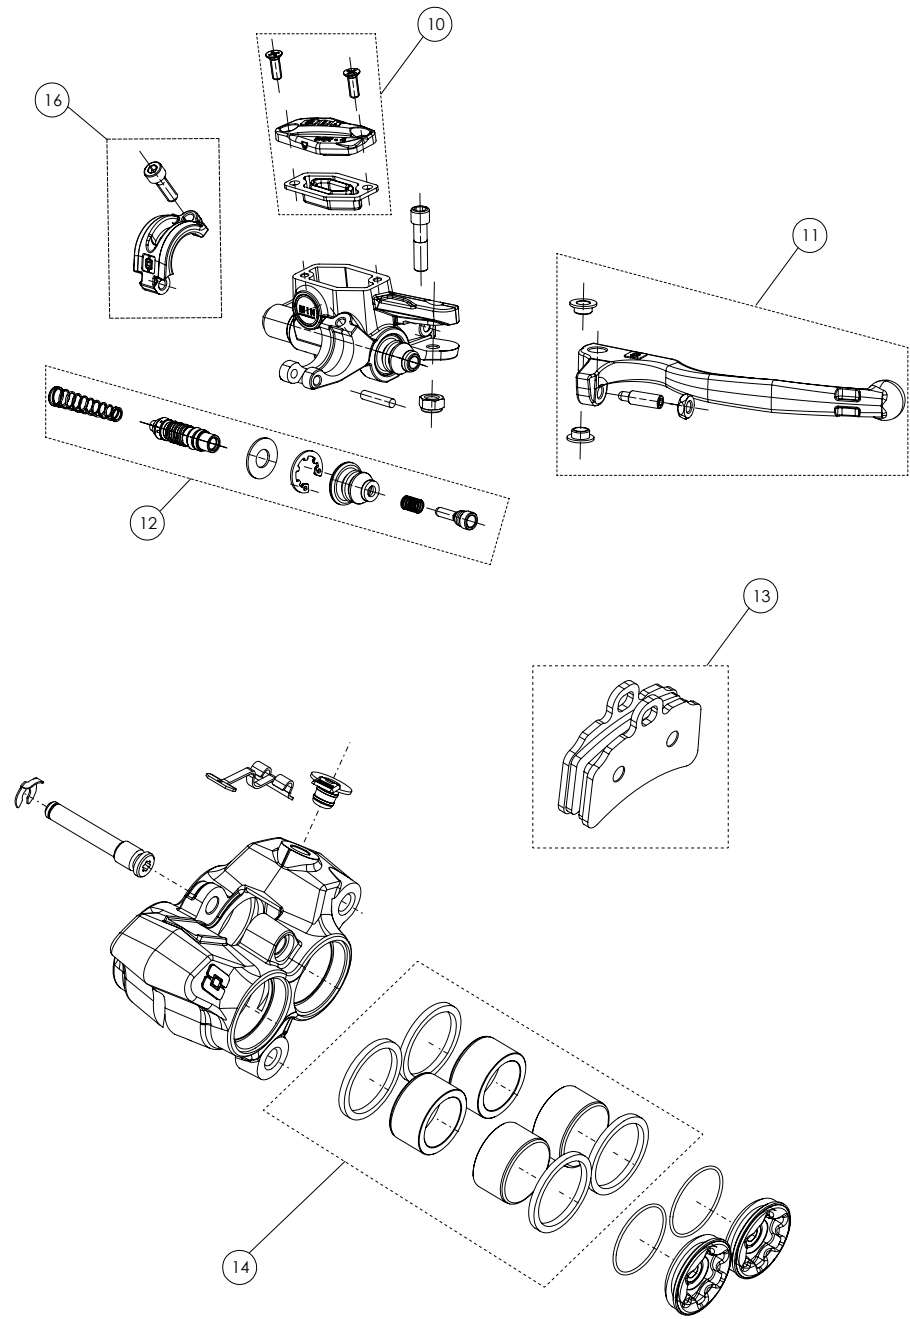

D

C

B

A

Despiece TRRS Xtrack Raga Racing 2021

08 - FD - Freno Delantero - Listado de Piezas

Nº	Código	Descripción	Description	Cantidad
1	70382	Conjunto Freno Delantero Racing	<i>Complete front brake assembly Racing</i>	1
2	70383	Bomba Freno Delantero Racing	<i>Pump Racing, front brake (master cylinder)</i>	1
3	70384	Pinza Freno Delantero Racing	<i>Caliper Racing, front brake</i>	1
4	70353	Latiguillo Freno Delantero	<i>Hose, front brake</i>	1
5	70354	Racord + Sangrador	<i>Bajo bolt</i>	1
6	56101	Arandela CU 10x14x1,5	<i>Washer, CU 10x14x1.5</i>	2
7	08001TR101	Protector Disco	<i>Disc protector, front</i>	1
8	50901	Tornillo DIN 6921 M8x40 - Pinza Freno	<i>Bolt, DIN 6921 M8x40 - Brake caliper</i>	1
9	50907	Tornillo DIN 6921 M8x30 - Pinza Freno	<i>Bolt, DIN 6921 M8x30 - Brake caliper</i>	1
10	70369	Kit Tapa Bomba	<i>Kit, brake pump cap</i>	1
11	70356	Maneta Freno Racing	<i>Racing Brake handle (lever)</i>	1
12	70376	Kit Reparación Bomba	<i>Kit, pump internal repair</i>	1
13	70385	Juego Pastillas Freno Delantero Racing	<i>Brake pad set Racing, front</i>	1
14	70380	Kit Reparación Pinza Freno Racing	<i>Kit, rear caliper repair Racing</i>	1
15	08002TR100	Casquillo Protector Disco Delantero	<i>Bushing, front disc protector</i>	2