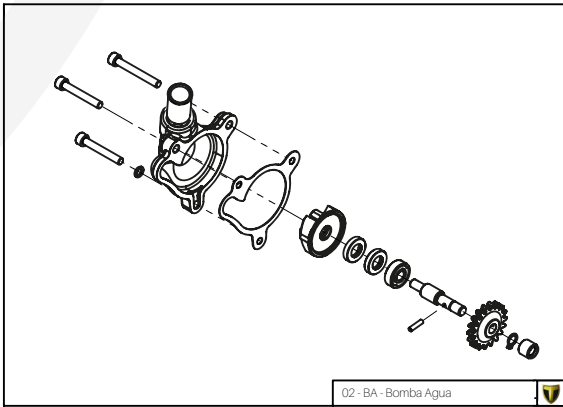

Despiece TRRS Xtrack Raga Racing 2021

D

C

B

A