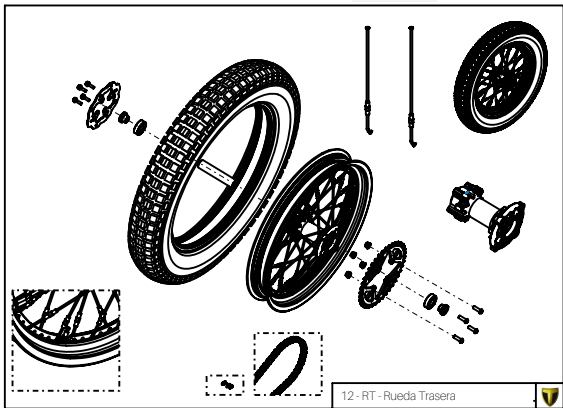

Despiece TRRS Xtrack Raga Racing 2021

D

C

B

A