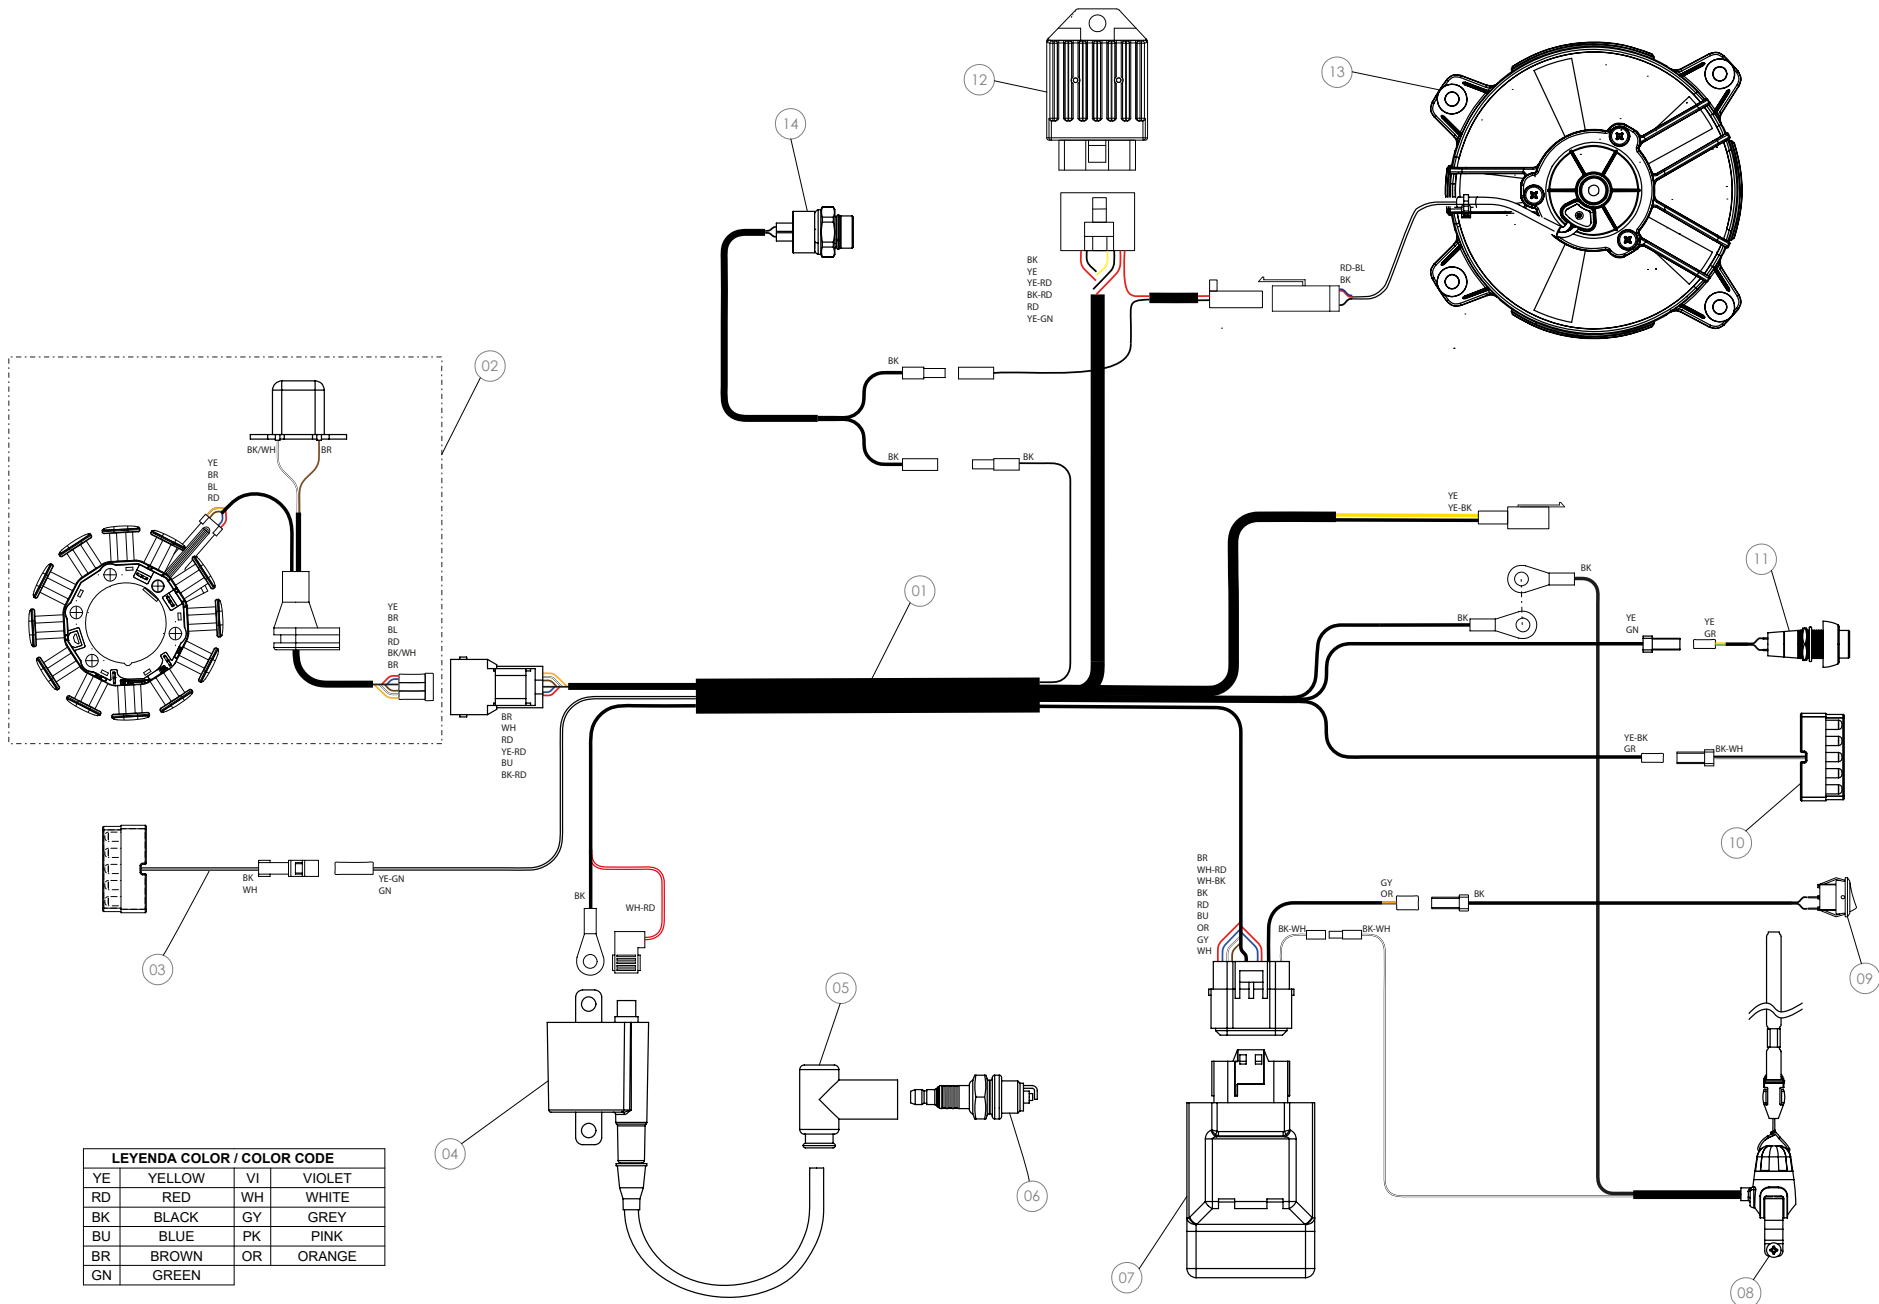

D

C

B

A

LEYENDA COLOR / COLOR CODE

YE	YELLOW	VI	VIOLET
RD	RED	WH	WHITE
BK	BLACK	GY	GREY
BU	BLUE	PK	PINK
BR	BROWN	OR	ORANGE
GN	GREEN