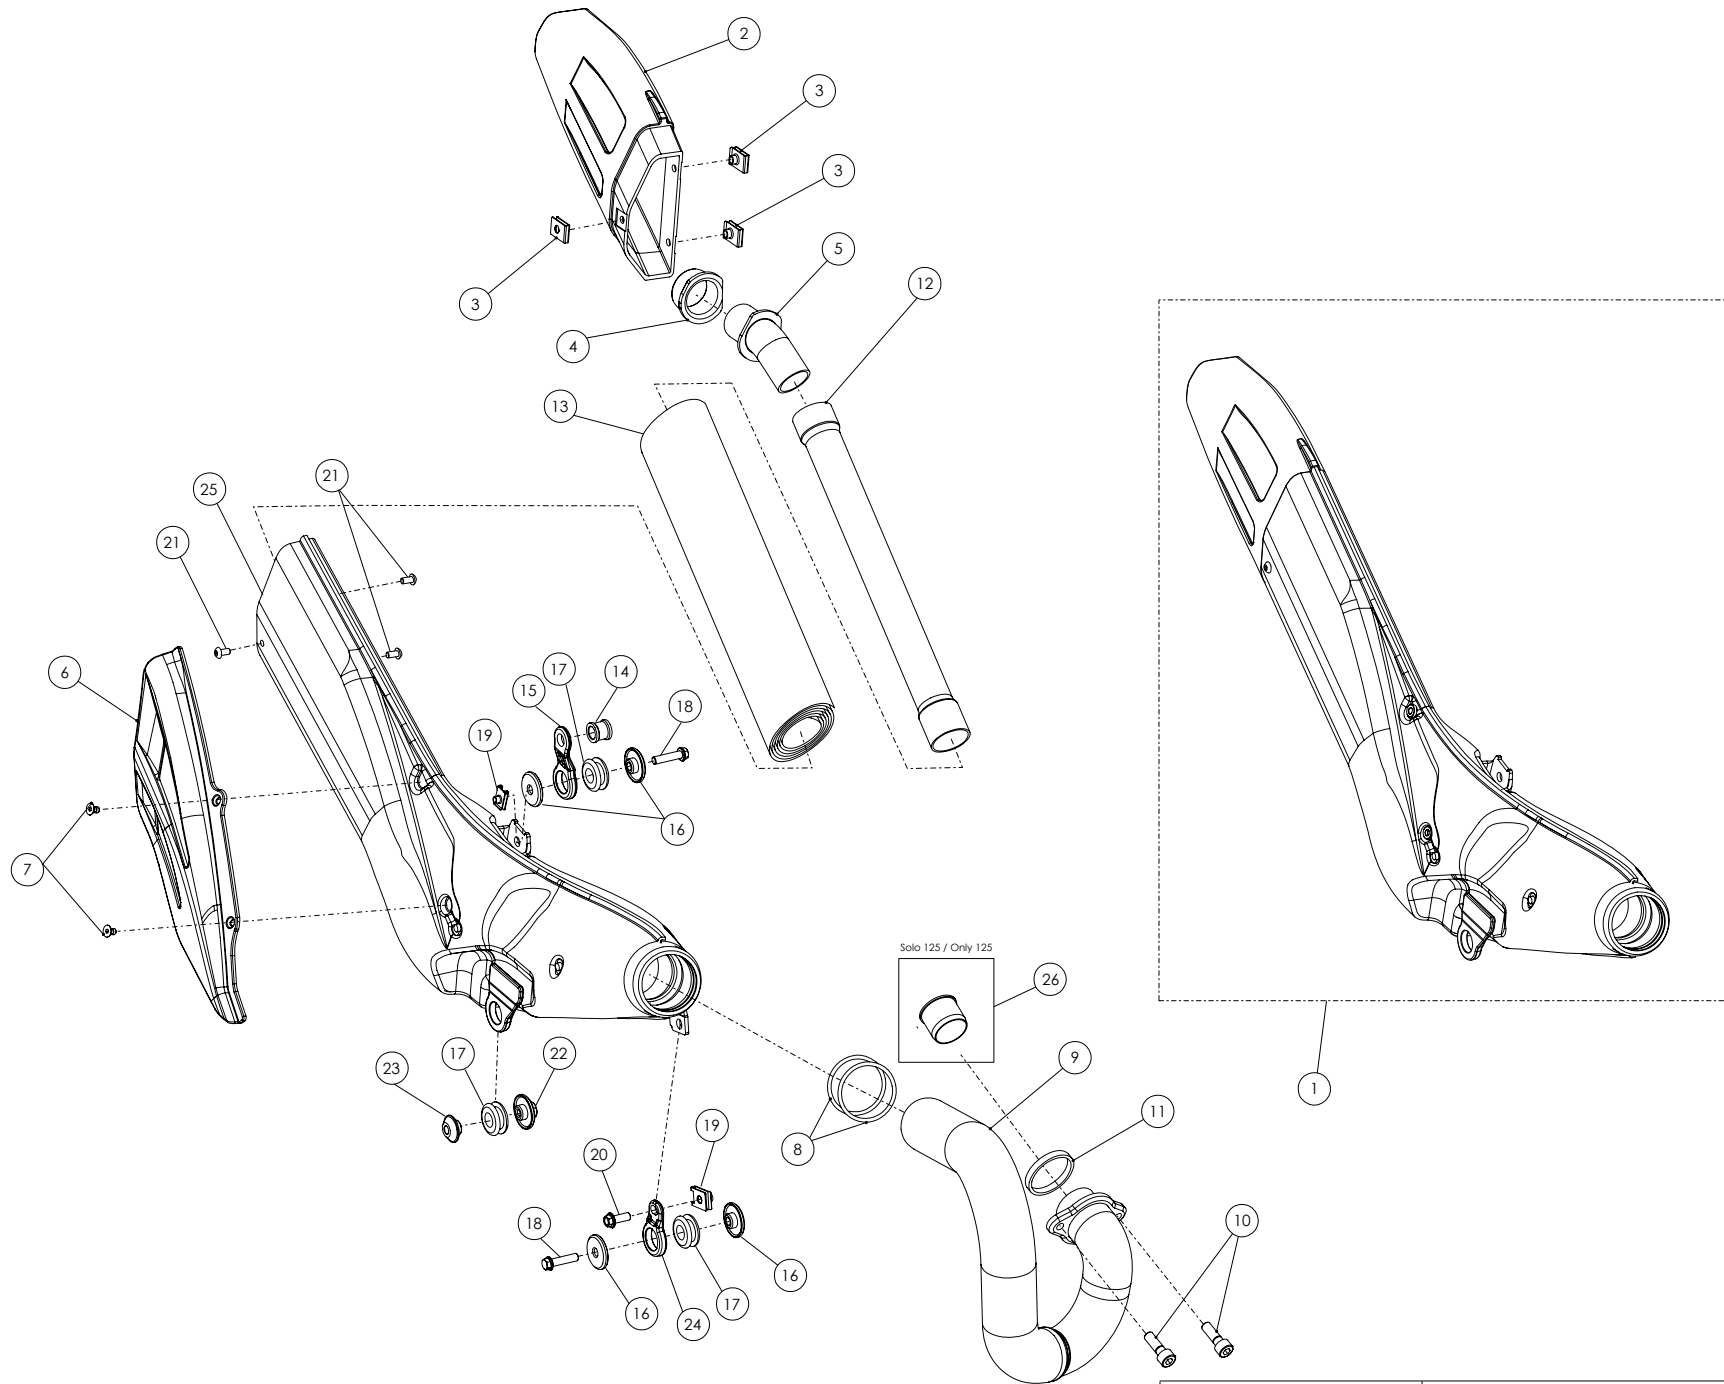

D

C

B

A

Despiece TRRS Xtrack Raga Racing 2021

10 - CE - Conjunto Escape - Listado de Piezas

Nº	Código	Descripción	Description	Cantidad
1	10018TR100	Cjto. Escape	Exhaust set	1
2	10002TR100	Salida Plástico Silenciador	End-cap, silencer (plastic)	1
3	51302	Tuerca Rápida Universal M5	Speed nut, universal M5	3
4	10003TR100	Goma Cierre Silencioso	Rubber grommet, silencer end-cap	1
5	70601	Tubo Salida Silencioso	Silencer exit tube	1
6	10004TR100	Protector Escape	Exhaust protector (heat shield)	1
7	50303	Tornillo DIN 7991 M5x8 - Protector Escape	Bolt, DIN 7991 M5x8 - Exhaust protector	2
8	53004	Tórica 44x3	O-ring, 44x3	2
9	10005TR100	Curva Escape Titanio	Exhaust pipe, titanium	1
10	50807	Tornillo DIN 912 M8x20	Bolt, DIN 912 M8x20	2
11	10006TR100	Junta Metálica Curva Escape	Metal gasket, exhaust pipe	1
12	70602	Tubo Interno Silencioso	Silencer internal tube	1
13	70603	Fibra Silencioso	Silencer fiber packing	1
14	10007TR100	Casquillo Soporte Escape Superior	Bushing, exhaust support, upper	1
15	10016TR100	Soporte superior escape	Upper exhaust support	1
16	10022TR100	Casquillo soporte escape	Buhsing exhaust support	4
17	10019TR100	Goma soporte	Damper rubber	3
18	50914	Tornillo hexagonal con valona M6x30	Bolt hexagonal flange M6x30	2
19	51301	Tuerca Rápida Universal M6	Speed-nut, Universal M6	2
20	50903	Tornillo DIN 6921 M6x16 - Bobina	Bolt, DIN 6921 M6x16, Coil mount	1
21	50206	Tornillo DIN 7380 M5x10	Bolt, DIN 7380 M5x10	3
22	10020TR100	Tuerca soporte inferior escape	Nut lower exhaust support	1
23	10021TR100	Casquillo soporte inferior escape	Bushing lower exhasut support	1
24	10015TR100	Soporte delantero escape	Front exhaust support	1
25	10017TR100	Silencioso	Silencer	1
26	10013TR100	Casquillo Colector Escape 125	Exhaust Colector 125	1