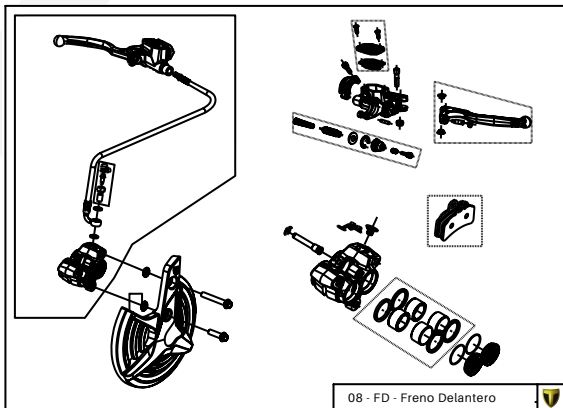

04b-HD-Horquilla Delantera Tech

06-AT-Amortiguación Trasera

B

06-CD-Conjunto Depósito

07-FT-Freno Trasero

08-FD-Freno Delantera

A

Despiece TRRS Xtrack Raga Racing 2021