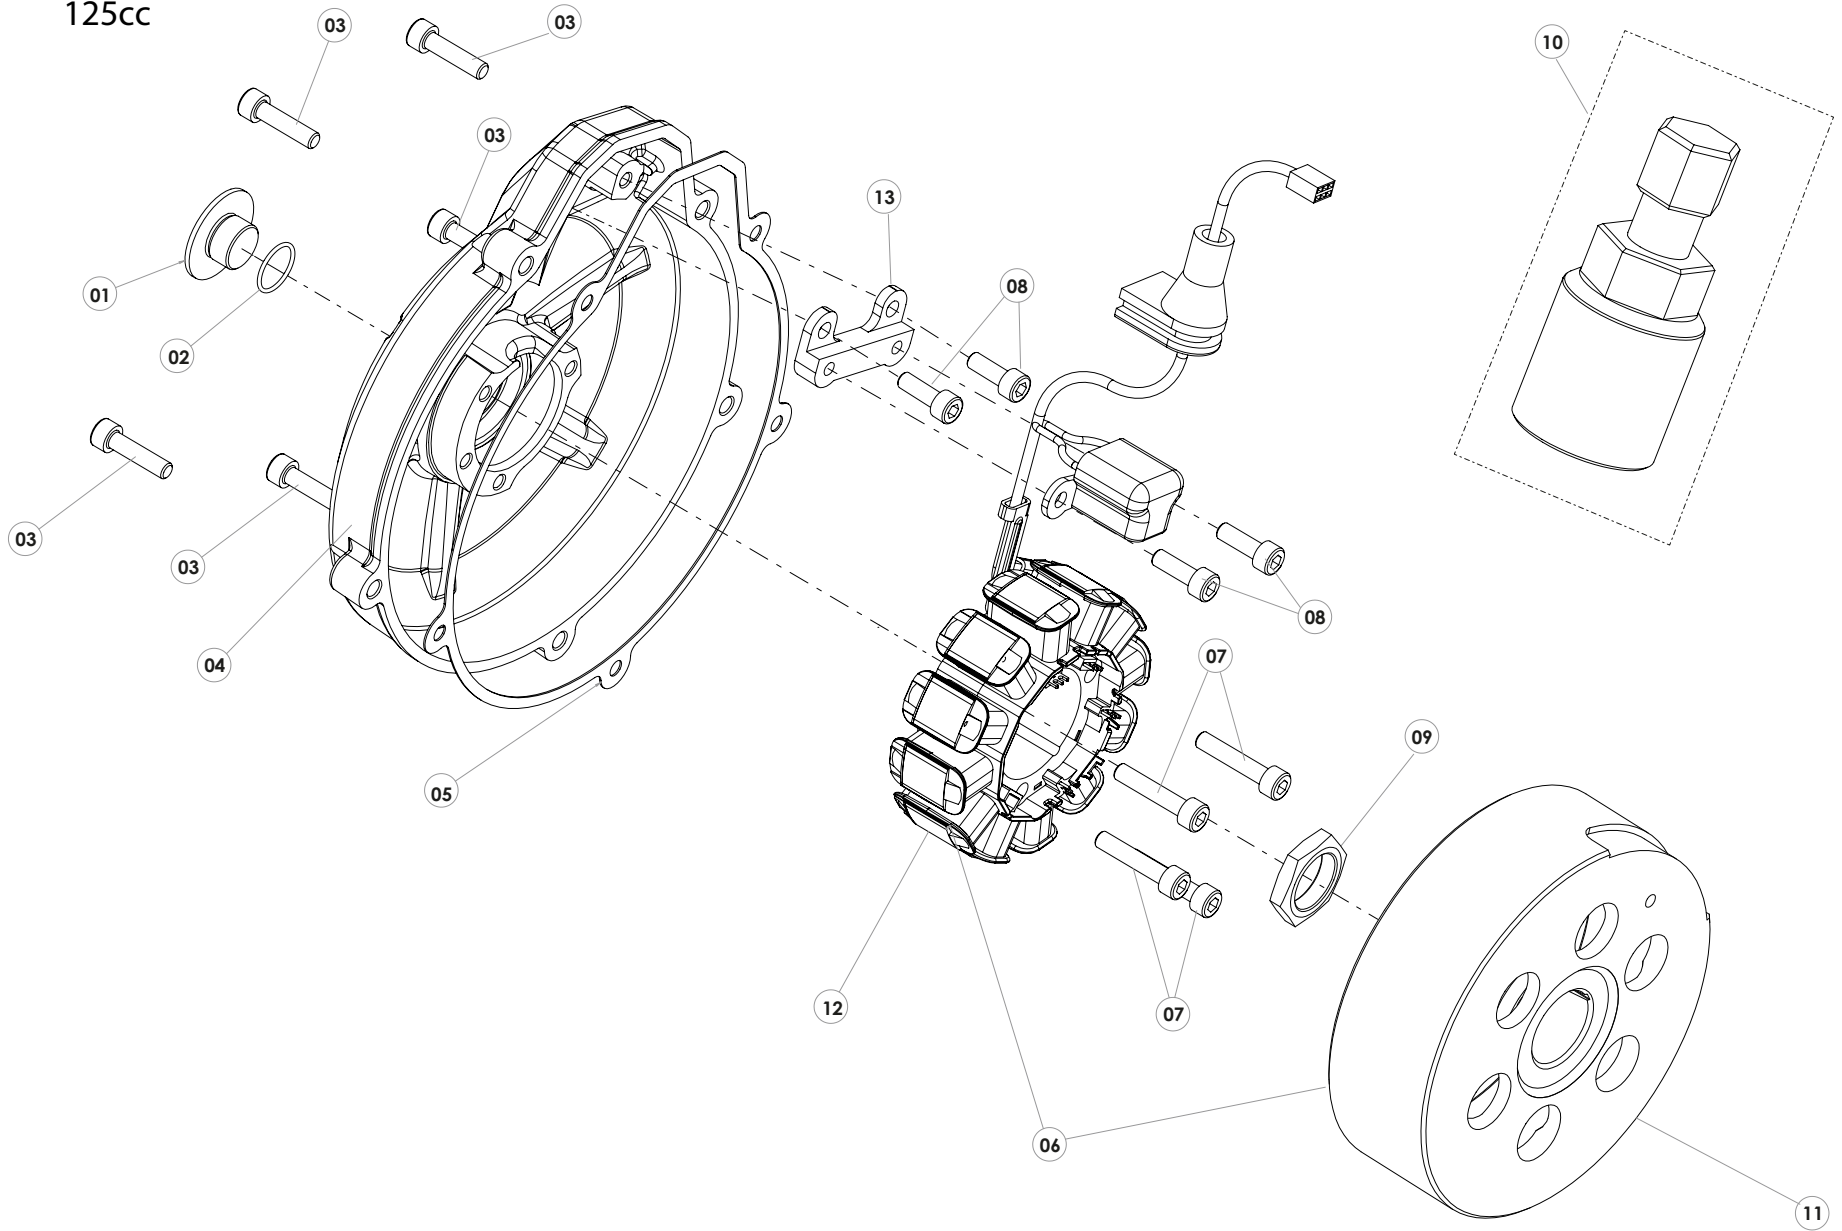

125cc

D

C

B

A

Despiece TRRS Xtrack Raga Racing 2021

08 - CE - Encendido125cc - Listado de Piezas

Nº	Código	Descripción	Description	Cantidad
1	08001MT101	Tornillo tapa encendido (rojo)	<i>Bolt, Ignition cover (red)</i>	1
2	53015	Tórica Encendido 12x1.5 Nbr	<i>O-ring, ignition cap 12x1.5 Nbr</i>	1
3	50112	Tornillo DIN 912 Allen M5x20 - Tapa Encendido	<i>Bolt, DIN 912 Allen M5x20 - Ignition cover</i>	5
4	08008MT100	Tapa encendido 125cc	<i>125cc Ingition cover</i>	1
5	08003MT100	Junta Tapa Encendido	<i>Gasket, Ignition cover</i>	1
6	70235	Conjunto encendio (volante+estator+pick-up) 125cc	<i>Flywheel magneto TRS 125cc</i>	1
7	50121	Tornillo Din 912 Allen M5X25 - Stator	<i>Bolt, DIN 912 Allen M5x25 - Stator</i>	4
8	50122	Tornillo Din 912 Allen M5X10 - Pick Up	<i>Bolt, DIN 912 Allen M5x10 - Pickup</i>	4
9	08004MT100	Tuerca Volante Magnético	<i>Nut, magneto flywheel</i>	1
10	08005MT100	Extractor Volante Magnético TRS	<i>Removal tool, Magneto flywheel TRS</i>	1
11	70233	Volante Magnético TRS 125cc	<i>Magneto flywheel TRS 125cc</i>	1
12	70225	Stator + Pick Up	<i>Stator and pickup</i>	1
13	08007MT100	Distanciador pick-up	<i>Spacer pick-up</i>	1