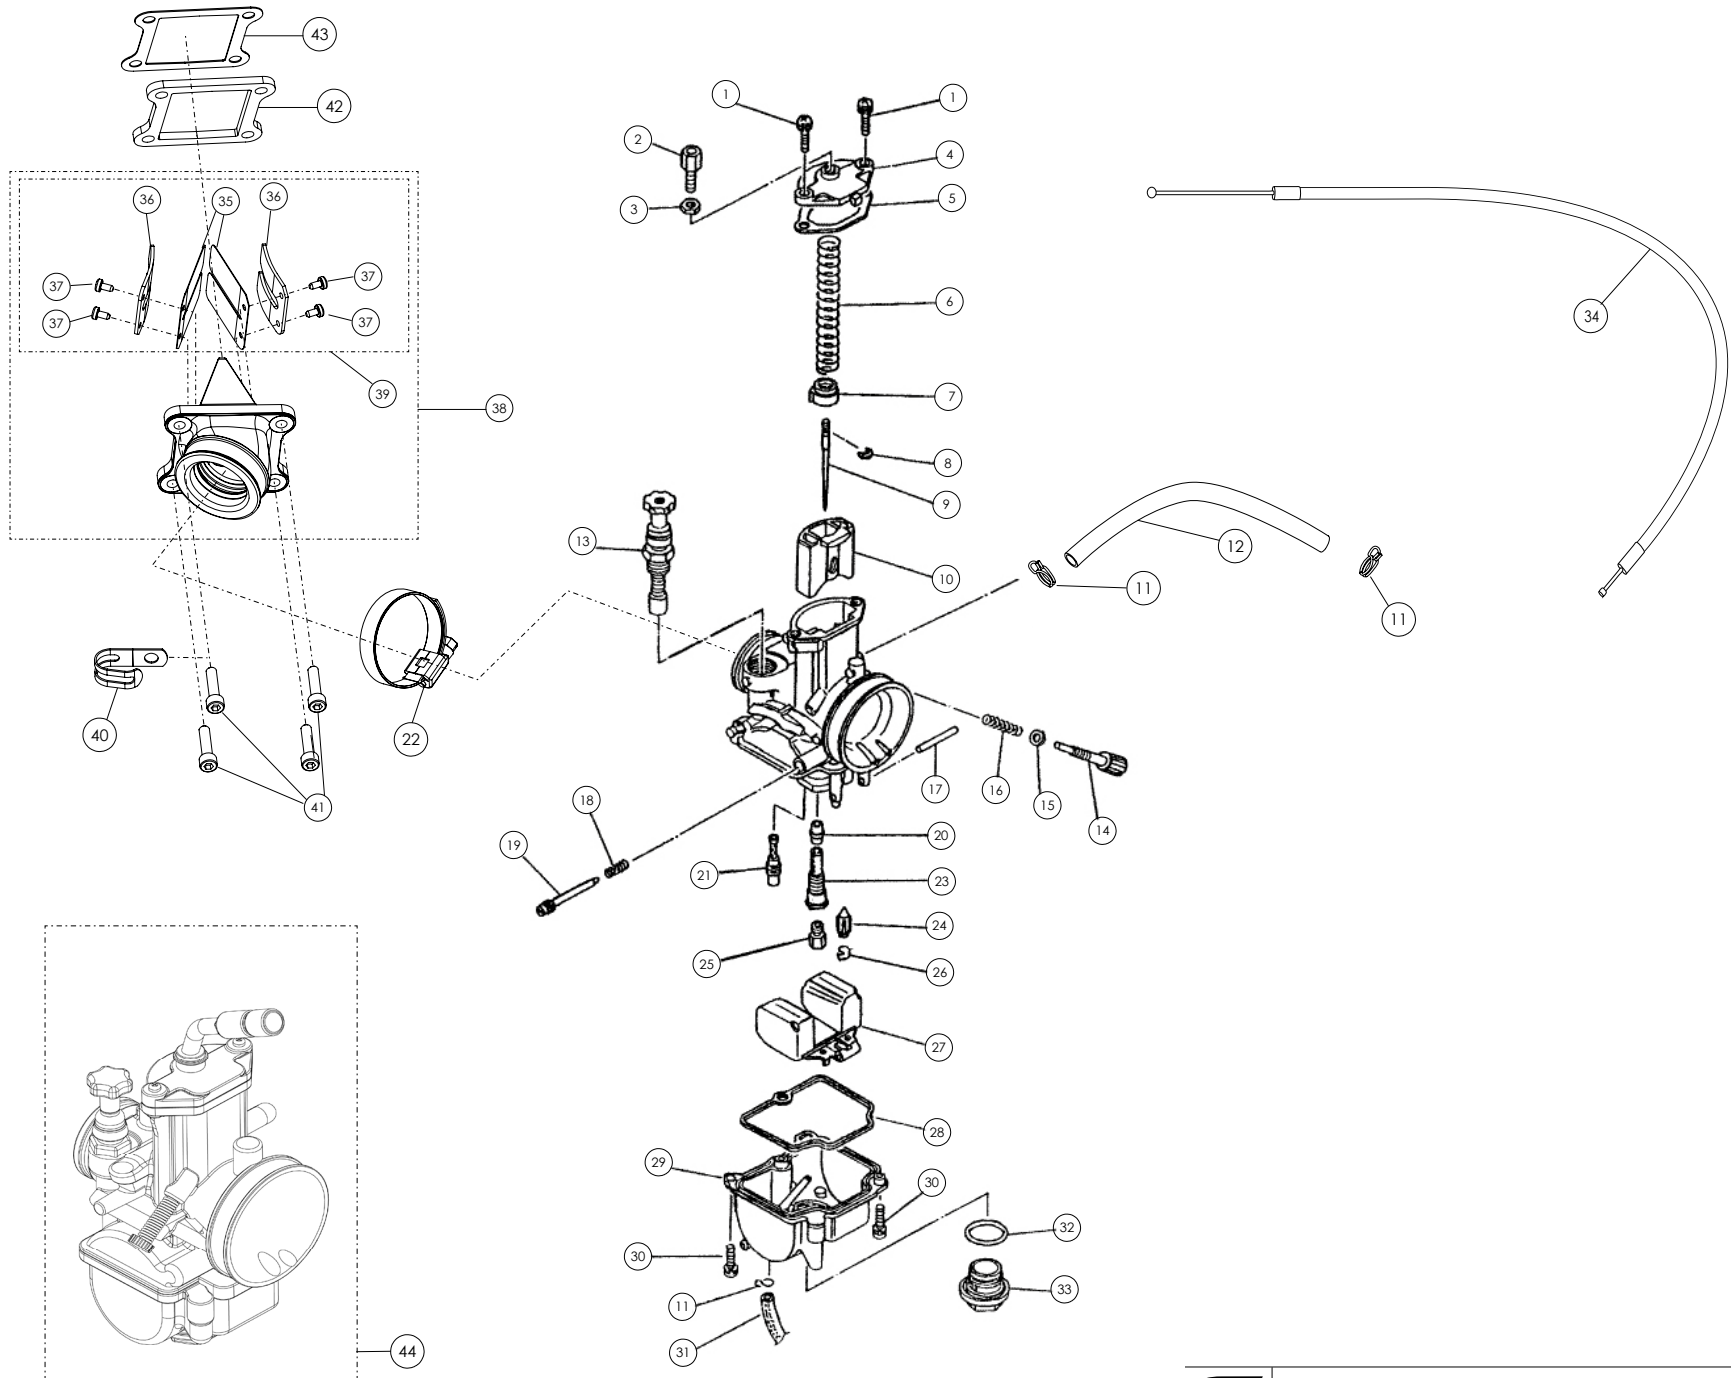

D

C

B

A

Despiece TRRS Xtrack Raga Racing 2021

14 - CC - Caja de Láminas y Carburador - listado de Piezas

Nº	Código	Descripción	Description	Cantidad
1	-	-	Screw, top cover	-
2	-	-	Cable Adjuster	-
3	-	-	Nut, Cable Adjuster	-
4	-	-	Top Cover	-
5	-	-	Gasket, Top	-
6	-	-	Spring, Throttle Valve	-
7	-	-	Collar, Throttle Spring	-
8	-	-	Clip, Jet Needle	-
9	72010	Aguja JJH 4º punto	Jet Needle JJH 4º step	-
10	-	-	Throttle Valve	-
11	58010	Clip Tubo	Fuel hose clip	2
12	62002	Tubo Gasolina	Fuel hose	1
13	-	-	Starter Valve (pull knob) Complete	-
14	-	-	Idle Adjuster	-
15	-	-	Washer, Idle Adjuster	-
16	-	-	Spring, Idle Adjuster	-
17	-	-	Float Pin	-
18	-	-	Spring, Air Adjuster	-
19	-	-	Air Adjust Screw	-
20	-	-	Needle Jet	-
21	72006	Chiclé bajas 48	Slow Jet 48	-
22	58011	Abrazadera Norma30/45	Clamp, Norma 30/45	1
23	-	-	Needle Jet Holder SDGAA	-
24	-	-	Float Valve Complete	-
25	72003	Chiclé principal 125	Main Jet (hex type) 125	-
26	-	-	Clip, Float Valve	-
27	-	-	Float	-