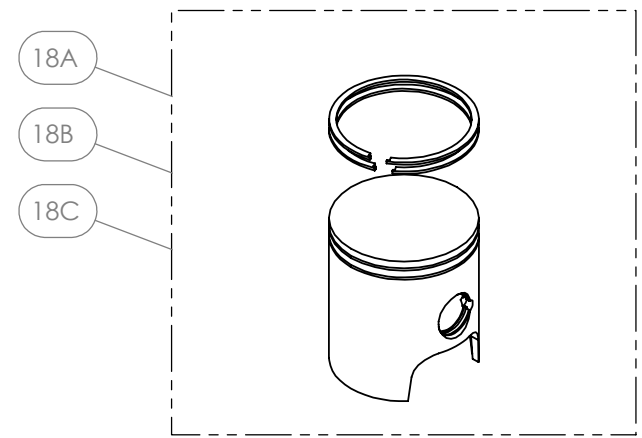

125cc

Despiece TRRS Xtrack Raga Racing 2021

07 - CP - Cilindro y Pistón 125cc - Listado de Piezas

Nº	Código	Descripción	Description	Cantidad
1	70205	Bujía NGK BPRMGA - (véase (06) en la lámina 09-IE-Instalación Eléctrica)	Spark plug NGK BPRMGA - (see item (06) in drawing 09-IE - Electrical system)	1
2	50911	Tornillo DIN 6921 M6X25 Culata	Bolt, DIN 6921 M6x25 Cylinder head	6
3	56105	Arandela Tornillo Culata 6x12x1.5 Copper	Copper washer, cylinder head bolt 6x12x1.5	6
4	07013MT100	Tapa culata (125)	Cylinder head cover (125)	1
5	53012	Tórica Culatín Nbr 20x2,5	O-ring, Nbr 20x2.5	1
6	07014MT100	Culatín interno (125)	Cylinder head inner (125)	1
7	70485	Tórica Culata Interior Nbr 58x1,78	O-ring, Nbr 58x1,78	1
8	70486	Tórica Culata Exterior Nbr 79x1,78	O-ring, Nbr 79x1,78	1
9	51502	Tuerca Autoblocante M8	Nut. locking type, M8	4
10	07012MT100	Esparrago cilindro	Stud screw	4
11	70484	Cilindro 125cc	Cylinder 125cc	1
12	70489	Conjunto Segmentos 125	Piston ring set, 125	1
13	70488	Circlip Bulón	Clip, piston pin	2
14	52515	Rodamiento de agujas Ø16Ø20L20	Needle bearing Ø16Ø20L20	1
15	70847	Bulón Pistón	Piston Pin	1
16	07010MT100	Junta Cilindro 0,5 - 125cc	Cylinder base gasket 0.5 - 125cc	1
17	07011MT100	Cilindro y piston 125cc	Cylinder and piston 125cc	1
18A	07015MT100	Conjunto Piston 125 - A	Piston 125 - A	1
18B	07016MT100	Conjunto Piston 125 - B	Piston 125 - B	1
18C	07017MT100	Conjunto Piston 125 - C	Piston 125 - C	1