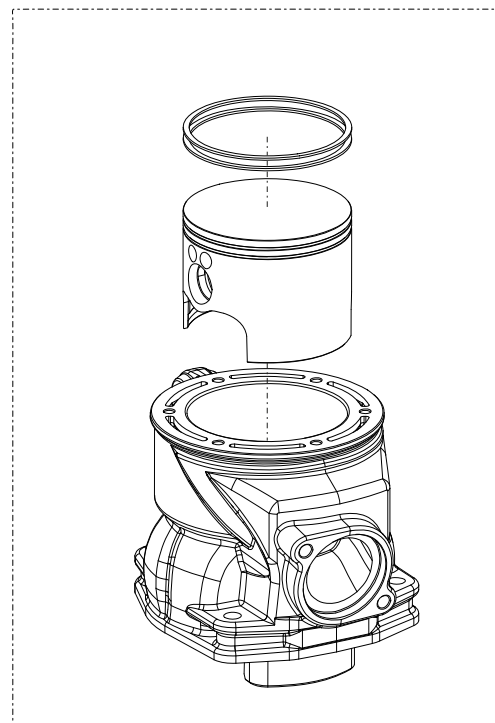

D

C

B

A

Despiece TRRS Xtrack Raga Racing 2021

07 - CP - Cilindro y Pistón 250 - 280 - 300 - Listado de Piezas

Nº	Código	Descripción	Description	Cantidad
1	70205	Bujía NGK BPMRGA - (véase (06) en la lámina 09-IE-Instalación Eléctrica)	Spark plug NGK BPMRGA - (see item (06) in drawing 09-IE - Electrical system)	1
2	50911	Tornillo DIN 6921 M6X25 Culata	Bolt, DIN 6921 M6x25 Cylinder head	6
3	56105	Arandela Tornillo Culata 6x12x1.5 Copper	Copper washer, cylinder head bolt 6x12x1.5	6
4	50912	Tornillo Din 6921 M5X8 Sangrador Culata	Bolt, DIN 6921 M5x8 Cylinder head bleeder	1
5	56103	Arandela Tornillo Sangrador Culata Tubo 5x9x1 Copper	Copper washer, cylinder head bleeder 5x9x1	1
6	07001MT101	Tapa Culata	Cylinder head top cap	1
7	53012	Tórica Culatín Vitón 20x2,5	O-ring, Viton 20x2.5	1
8	53013	Tórica Culata Interior Vitón 81,2x1,78	O-ring, Viton 81,2x1.78	1
9	53014	Tórica Culata Exterior Vitón 101,6x1,78	O-ring, Viton 101,6x1.78	1
10	70460	Juego Segmentos 250	Piston ring set, 250	1
11	70461	Juego Segmentos 280	Piston ring set, 280	1
12	70462	Juego Segmentos 300	Piston ring set, 300	1
13	55005	Circlip Bulón	Clip, piston pin	2
14	70463	Bulón Piston	Piston pin	1
15	52508	Cojinete de agujas superior biela	Top rod cage bearing	1
16A	70465	Conjunto Pistón A (250)	Piston, size A complete (250)	1
16B	70466	Conjunto Pistón B (250)	Piston, size B complete (250)	1
16C	70467	Conjunto Pistón C (250)	Piston, size C complete (250)	1
17A	70477	Conjunto Pistón A (280)	Piston, size A complete (280)	1
17B	70478	Conjunto Pistón B (280)	Piston, size B complete (280)	1
17C	70479	Conjunto Pistón C (280)	Piston, size C complete (280)	1
18A	70480	Conjunto Pistón A (300)	Piston, size A complete (300)	1
18B	70481	Conjunto Pistón B (300)	Piston, size B complete (300)	1
18C	70482	Conjunto Pistón C (300)	Piston, size C complete (300)	1
19	50901	Tornillo DIN 6921 M8X1,25X40	Bolt, DIN 6921 M8x1.25x40	4
20	07002MT100	Junta Cilindro 0,5	Cylinder base gasket 0.5	1
21	07003MT100	Culatín Interno (250)	Interior cylinder head (250)	1
22	07004MT100	Culatín Interno (280)	Interior cylinder head (280)	1
23	07005MT100	Culatín Interno (300)	Interior cylinder head (300)	1