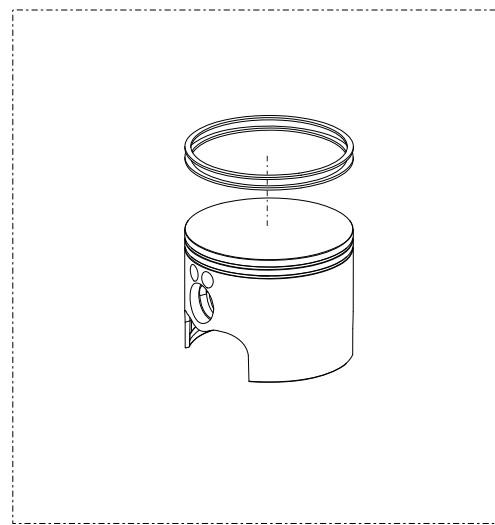

D

C

B

A

Despiece TRRS Xtrack Raga Racing 2021

07 - CP - Cilindro y Pistón 250 - 280 - 300 - Listado de Piezas

Nº	Código	Descripción	Description	Cantidad
1	70205	Bujía NGK BPMRGA - (véase (06) en la lámina 09-IE-Instalación Eléctrica)	Spark plug NGK BPMRGA - (see item (06) in drawing 09-IE - Electrical system)	1
2	50911	Tornillo DIN 6921 M6X25 Culata	Bolt, DIN 6921 M6x25 Cylinder head	6
3	56105	Arandela Tornillo Culata 6x12x1.5 Copper	Copper washer, cylinder head bolt 6x12x1.5	6
4	50912	Tornillo Din 6921 M5X8 Sangrador Culata	Bolt, DIN 6921 M5x8 Cylinder head bleeder	1
5	56103	Arandela Tornillo Sangrador Culata Tubo 5x9x1 Copper	Copper washer, cylinder head bleeder 5x9x1	1
6	07001MT101	Tapa Culata	Cylinder head top cap	1
7	53012	Tórica Culatín Vitón 20x2,5	O-ring, Viton 20x2.5	1
8	53013	Tórica Culata Interior Vitón 81,2x1,78	O-ring, Viton 81,2x1.78	1
9	53014	Tórica Culata Exterior Vitón 101,6x1,78	O-ring, Viton 101,6x1.78	1
10	70460	Juego Segmentos 250	Piston ring set, 250	1
11	70461	Juego Segmentos 280	Piston ring set, 280	1
12	70462	Juego Segmentos 300	Piston ring set, 300	1
13	55005	Circlip Bulón	Clip, piston pin	2
14	70463	Bulón Piston	Piston pin	1
15	52508	Cojinete de agujas superior biela	Top rod cage bearing	1
16A	70465	Conjunto Pistón A (250)	Piston, size A complete (250)	1
16B	70466	Conjunto Pistón B (250)	Piston, size B complete (250)	1
16C	70467	Conjunto Pistón C (250)	Piston, size C complete (250)	1
17A	70477	Conjunto Pistón A (280)	Piston, size A complete (280)	1
17B	70478	Conjunto Pistón B (280)	Piston, size B complete (280)	1
17C	70479	Conjunto Pistón C (280)	Piston, size C complete (280)	1
18A	70480	Conjunto Pistón A (300)	Piston, size A complete (300)	1
18B	70481	Conjunto Pistón B (300)	Piston, size B complete (300)	1
18C	70482	Conjunto Pistón C (300)	Piston, size C complete (300)	1
19	50901	Tornillo DIN 6921 M8X1,25X40	Bolt, DIN 6921 M8x1.25x40	4
20	07002MT100	Junta Cilindro 0,5	Cylinder base gasket 0.5	1
21	07003MT100	Culatín Interno (250)	Interior cylinder head (250)	1
22	07004MT100	Culatín Interno (280)	Interior cylinder head (280)	1
23	07005MT100	Culatín Interno (300)	Interior cylinder head (300)	1