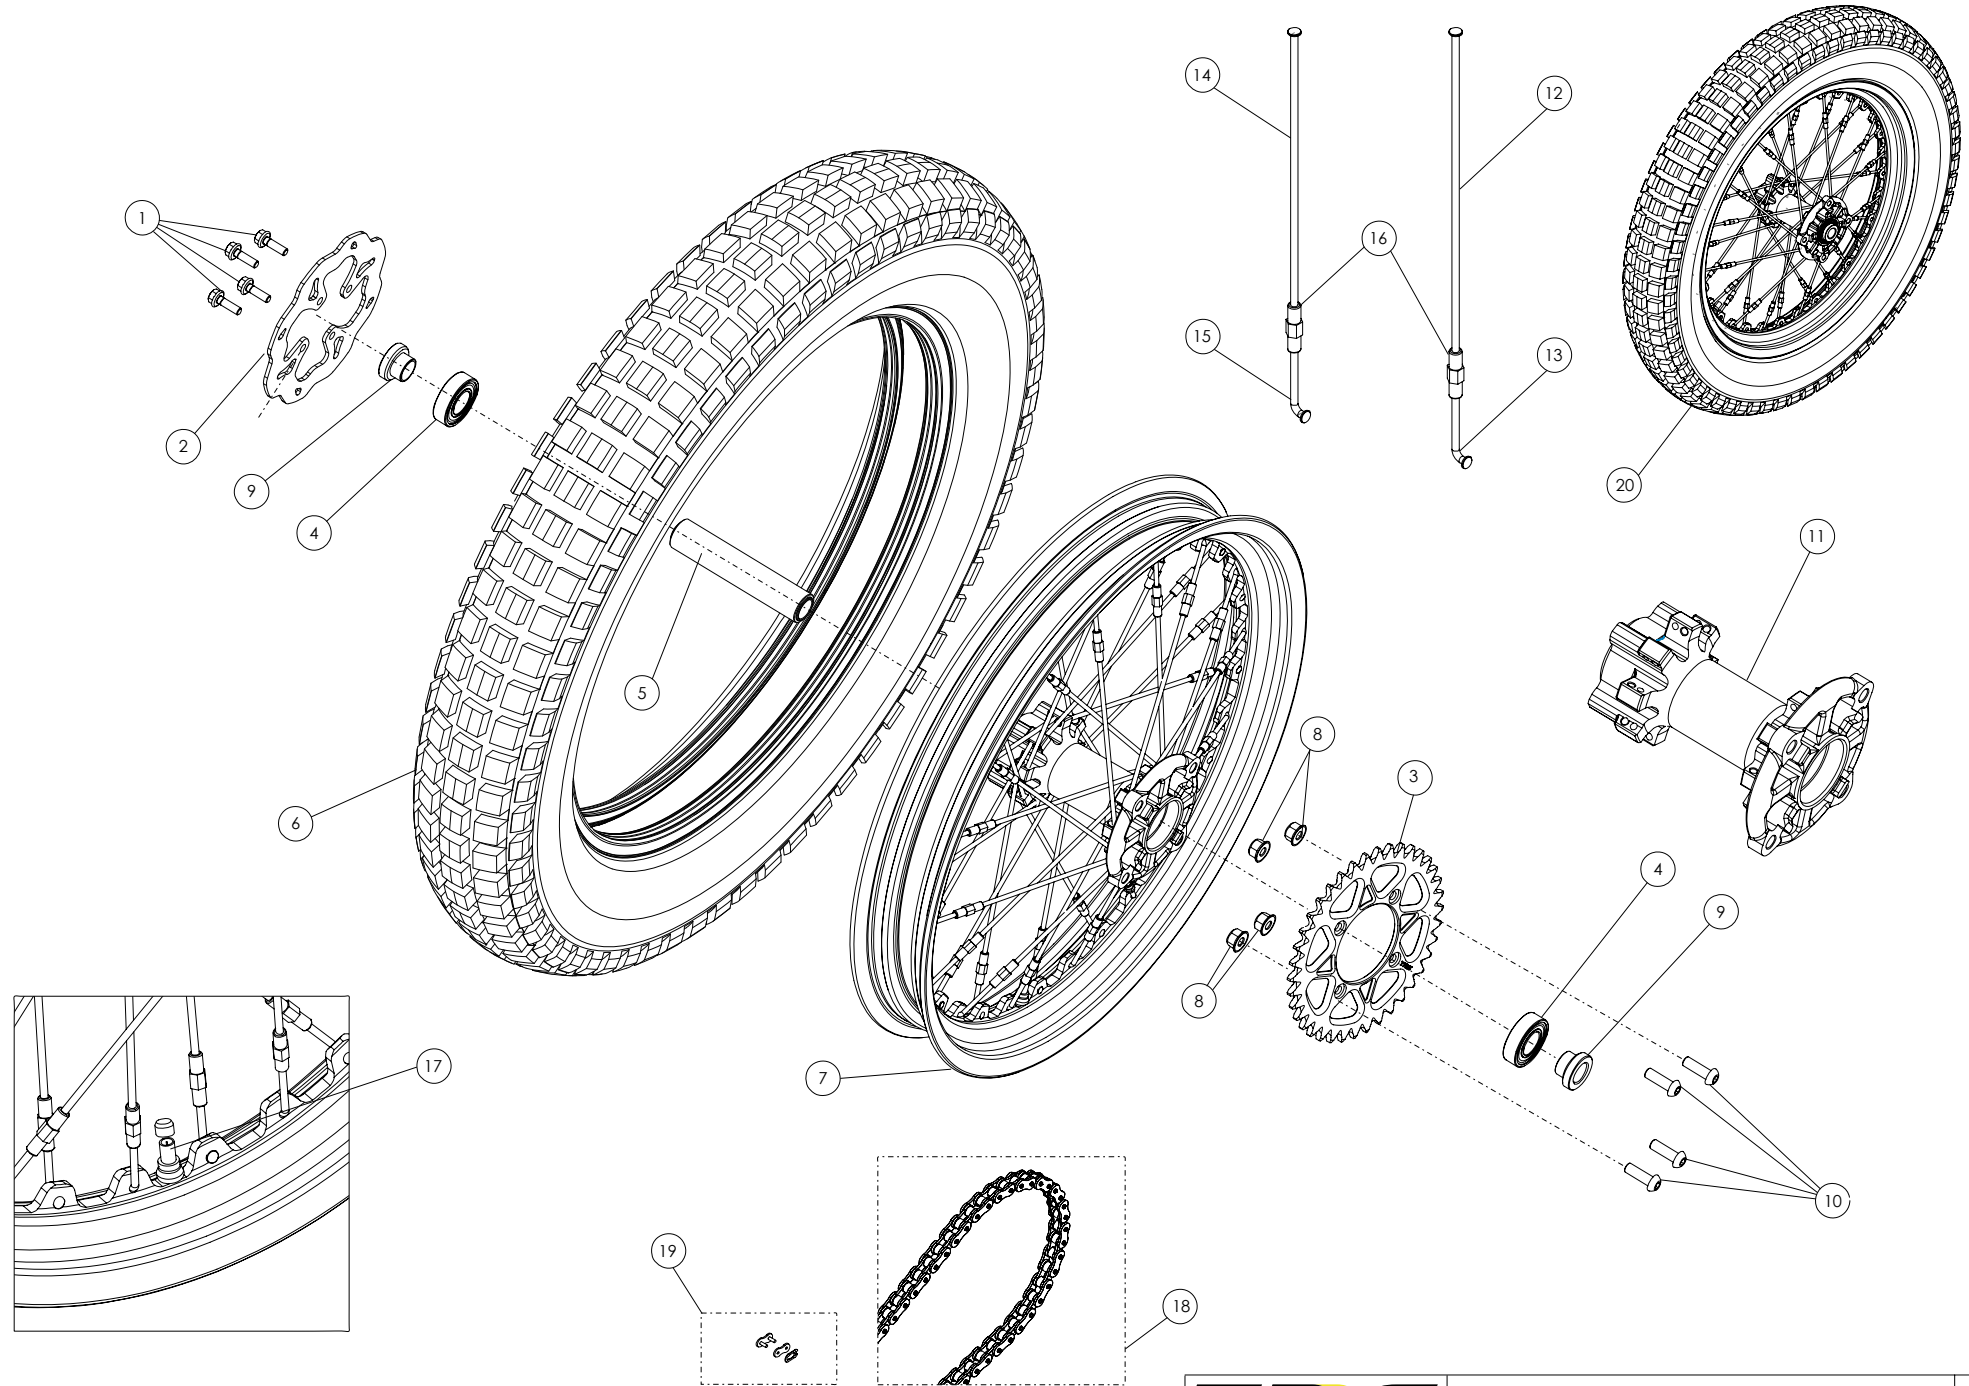

A

Despiece TRRS Xtrack Raga Racing 2021

12 - RT - Rueda Trasera - listado de Piezas

Nº	Código	Descripción	Description	Cantidad
1	50402	Tornillo DIN6921 M6x20 - Disco Freno Trasero	<i>Bolt, DIN 6921 M6x20 - Rear brake disc rotor</i>	4
2	70314	Disco Freno Trasero TRS	<i>Brake disc rotor, rear TRS</i>	1
3	12007TR100	Corona 40z Racing ligera anodizado negro	<i>Rear sprocket 40z Racing lightweight black anodized</i>	1
4	52101	Rodamiento 6004	<i>Bearing, 6004</i>	2
5	70751	Casquillo Interior Buje	<i>Bushing, interior hub</i>	1
6	70752	Neumático Trasero - Michelin x11 4,00 R18	<i>Rear tyre - Michelin X11 4.00 R18</i>	1
7	70764	Conjunto llanta trasera (Buje blanco + Llanta aligerada)	<i>Rear rim set (White hub + light rim)</i>	1
8	51402	Tuerca DIN 6927 Autoblocante M8 - Corona	<i>Nut, DIN 6927 self locking M8 - Sprocket</i>	4
9	12002TR100	Casquillo Distanciador Rueda	<i>Spacer bushing, wheel</i>	2
10	50207	Tornillo DIN 7380 M8x25 - Corona	<i>Bolt, DIN 7380 M8x25 - Sprocket</i>	4
11	70767	Buje Trasero	<i>Rear hub</i>	1
12	70755	Radio M4x0,7 LG. 175/18º - Lado Derecho	<i>Spoke, M4x0.7 long 175/18 - Right side</i>	16
13	70756	Radio M4x0,7 LG. 36/95º - Lado Derecho	<i>Spoke, M4x0.7 short 36/95 - Right side</i>	16
14	70757	Radio M4x0,7 LG. 165/12º - Lado Izquierdo	<i>Spoke, M4x0.7 long 165/12 - Left side</i>	16
15	70758	Radio M4x0,7 LG. 34,5/103º - Lado Izquierdo	<i>Spoke, M4x0.7 short 34.5/103 - Left side</i>	16
16	70759	Tuerca Radios Doble Rosca M4	<i>Nipple (nut) double-end threaded M4</i>	32
17	70760	Válvula	<i>Valve</i>	1
18	70401	Cadena 100 pasos / 135 EBXL (520)	<i>Chain 100 links / 135 EBXL (520)</i>	1
19	70402	Enganche Cadena	<i>Chain master-link</i>	1
20	70790	Cjto. Rueda trasera (Corona 40Z Racing, buje blanco, llanta aligerada, adhesivo buje y llanta RR2020)	<i>Rear wheel set (Rear racing sprocket 40Z, White hub, light rim, stickers RR2020)</i>	1