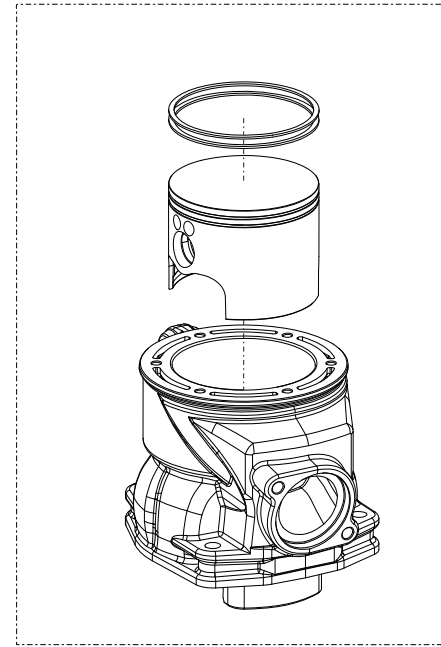

250/280/300 cc

D

C

B

A

- 24 (250 cc)
- 25 (280 cc)
- 26 (300 cc)