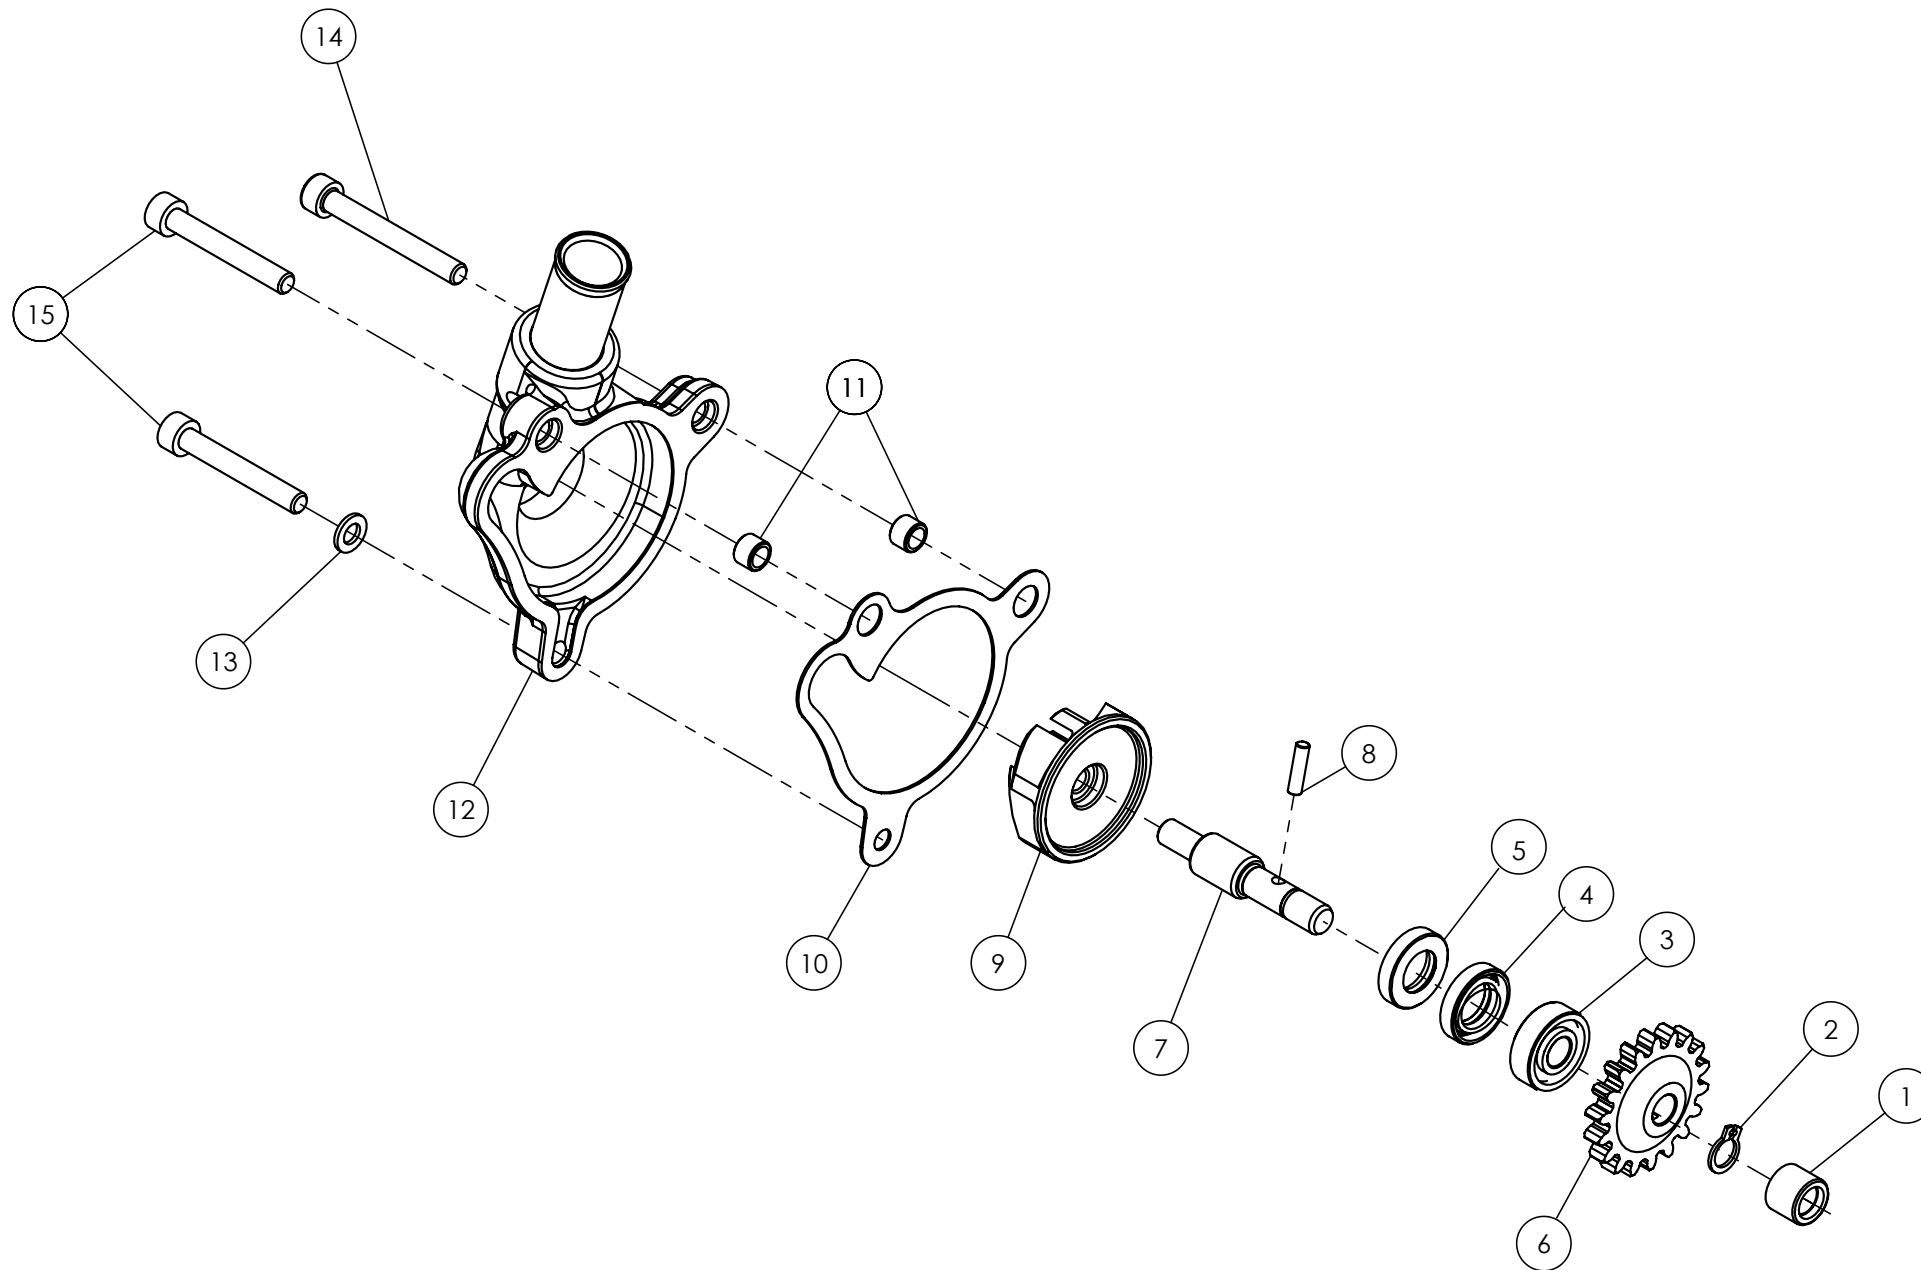

D

C

B

A

Despiece TRRS Raga Racing 2021

02 - BA - Bomba Agua / Water Pump

Nº	Código	Descripción	Description	Cantidad
1	52504	Rodamiento Agujas HK0709	Needle bearing HK0709	1
2	55003	Circlip 7x0,8 Din-471	Circlip 7x0,8 Din-471	1
3	52102	Rodamiento Bomba 19x7x6 607	Bearing, water-pump 19x7x6 607	1
4	54009	Retén Bomba Agua 10x18x4 NBR	Seal, water-pump 10x18x4 NBR	1
5	54004	Retén Bomba Agua 10x18x4 Viton	Seal, water-pump 10x18x4 Viton	1
6	02001MT100	Piñón Bomba Agua	Gear, water-pump	1
7	02002MT100	Eje Bomba agua	Shaft, water pump	1
8	61002	Aguja Eje Piñon Bomba Ø3x12	Needle, pump shaft gear Ø3X12	1
9	02003MT100	Turbina Bomba Agua	Turbine, water-pump	1
10	02008MT100	Junta Bomba Agua	Gasket, water-pump	1
11	57005	Casquillo Centrador Ø5x7x5	Pivot Cap, Ø5x7x5	2
12	02009MT100	Cjto. Tapa bomba agua	Water-pump cover set	1
14	56103	Arandela Cooper Tapa Bomba 5x9x1	Copper washer, water-pump cover 5x9x1	1
15	50115	Tornillo Allen DIN 912 M5x40	Bolt, Allen DIN 912 M5x40	1
16	50116	Tornillo Allen DIN 912 M5x35	Bolt, Allen DIN 912 M5x35	2