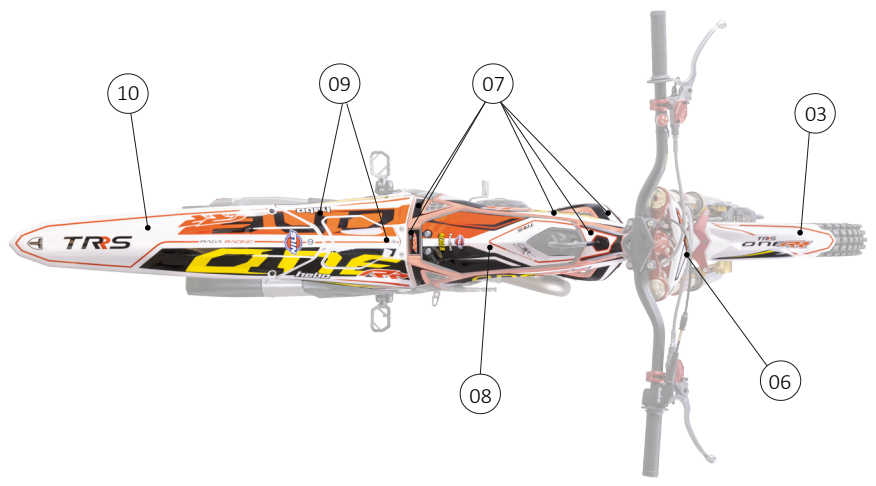

D

C

B

A

Despiece TRRS Raga Racing 2021

15 - CA - Conjunto Adhesivos / Stickers set

Nº	Código	Descripción	Description	Cantidad
1	15075TR106	Conjunto Adhesivos One RR 2021	<i>Sticker kit, One RR 2021</i>	1
2	15075TR202	Cjto. Adhesivo horquilla delantera RR2021	<i>Sticker fork RR 2021</i>	1
3	15075TR101	Adhesivo guardabarros delantero RR 2021	<i>Sticker, front mudguard (fender) RR 2021</i>	1
4	15075TR204	Conjunto adhesivos ruedas RR 2021	<i>Wheels sticker set RR 2021</i>	1
5	15075TR105	Adhesivo radiador RR 2021	<i>Racing sticker, radiator RR 2021</i>	1
6	15075TR106	Adhesivo Careta Faro RR 2021	<i>Sticker, headlamp mask RR 2021</i>	1
7	15075TR207	Conjunto adhesivos chasis RR 2021	<i>Stickers set, frame RR 2021</i>	1
8	15075TR109	Adhesivo depósito RR 2021	<i>Sticker, fuel tank RR 2021</i>	1
9	15075TR209	Conjunto adhesivos caja filtro RR 2021	<i>Sticker, air filter box RR 2021 set</i>	1
10	15075TR118	Adhesivo guardabarros trasero RR 2021	<i>Sticker, rear mudguard (fender) RR 2021</i>	1
11	15075TR211	Cjto. Adhesivo cilindradas RR 2021	<i>Sticker, engine sizes set RR 2021</i>	1