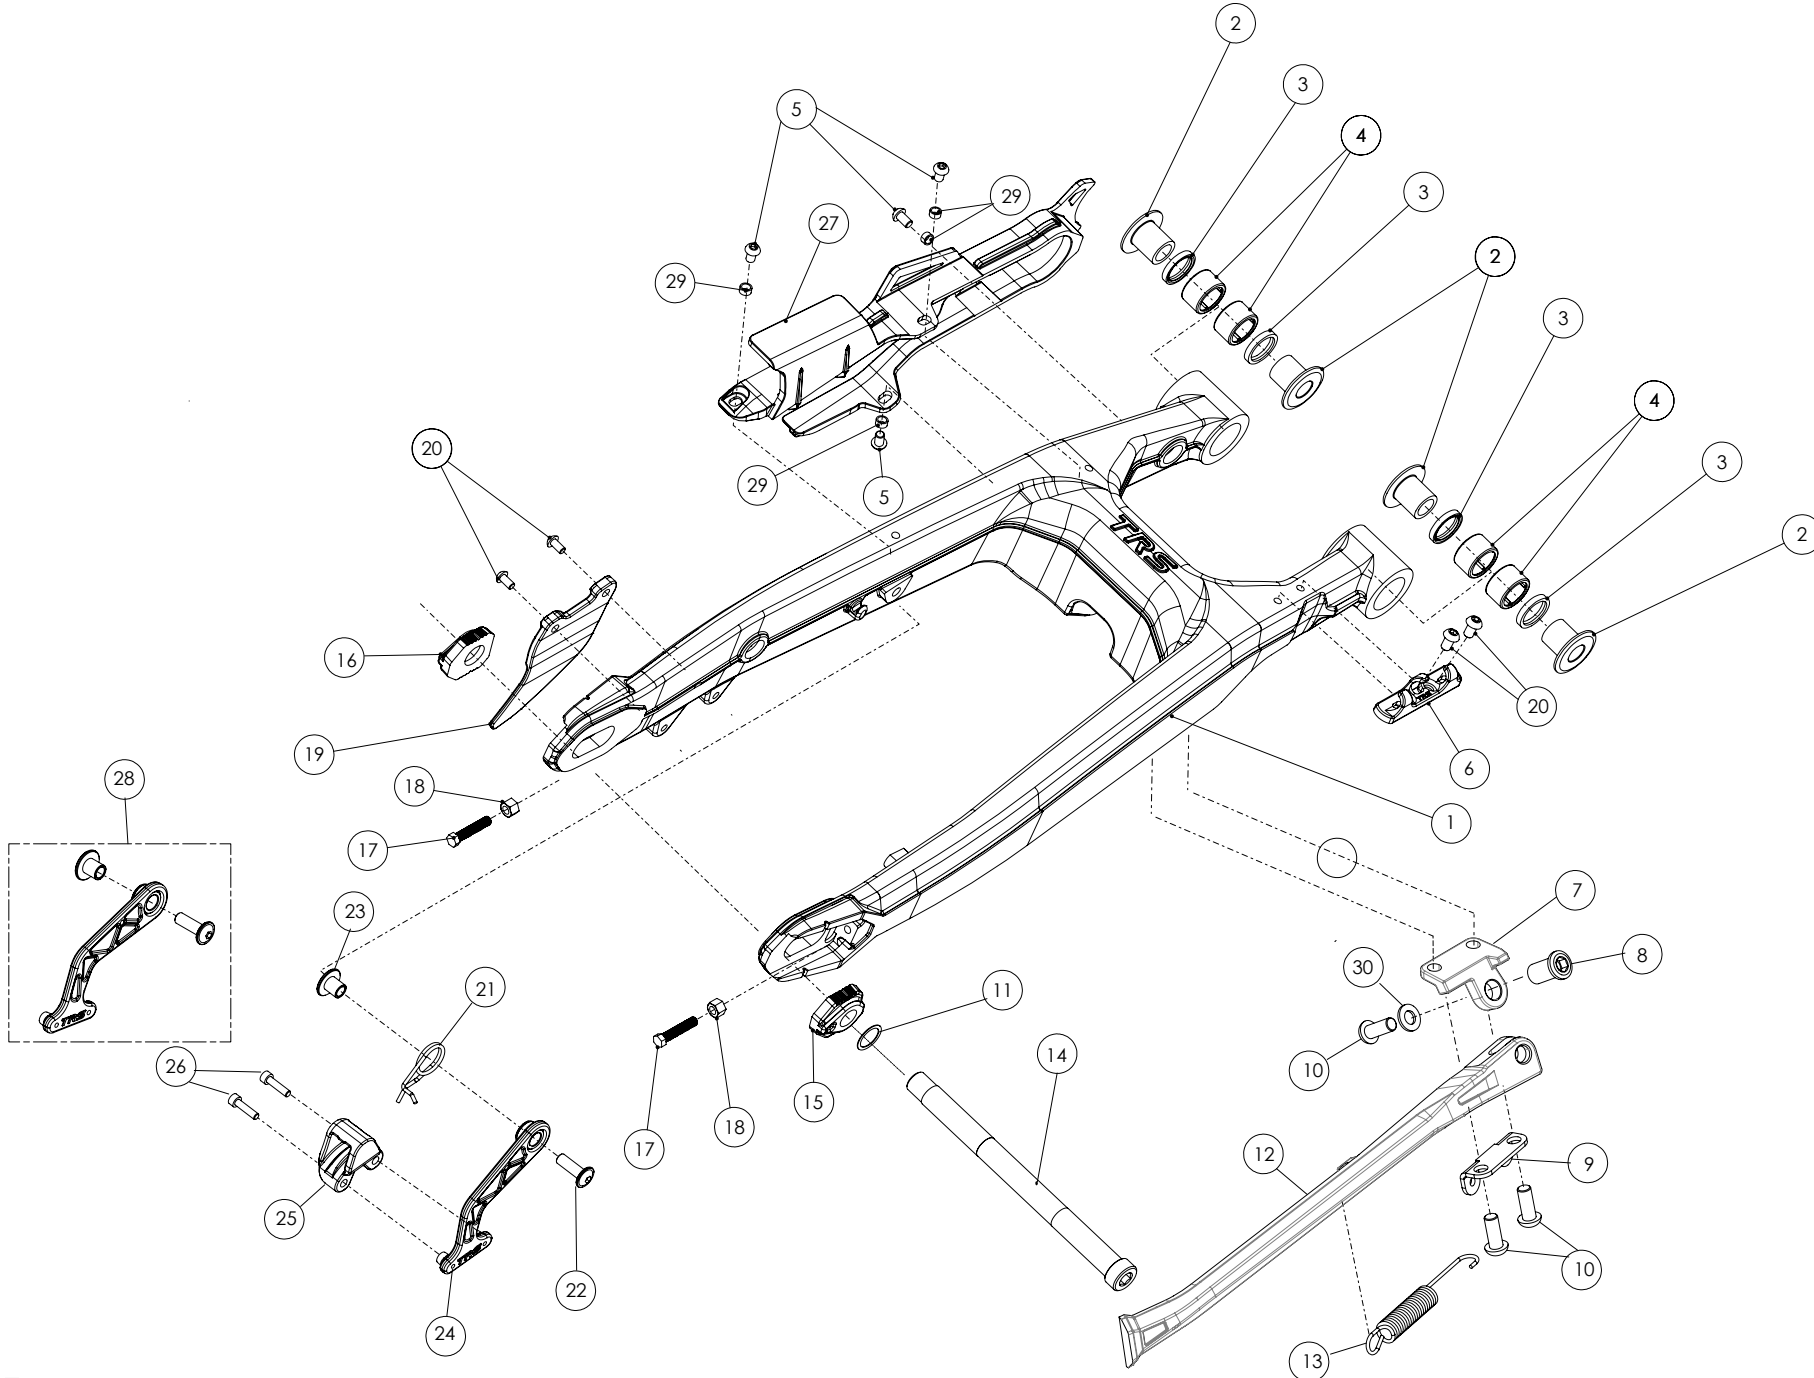

Despiece TRRS Raga Racing 2021

03 - BA - Basculante / Swing Arm

Nº	Código	Descripción	Description	Cantidad
1	03001TR102	Basculante (Gris)	Swing-arm (Grey)	1
2	03002TR100	Casquillo Eje Basculante	Bushing, swing-arm shaft	4
3	54001	Retén Basculante 20x26x4	Seal, swing-arm 20x26x4	4
4	52501	Rodamiento Basculante NH-2016	Bearing, swing-arm NH 2016	4
5	50203	Tornillo DIN 7380-fl M6x10 - Guía Cadena	Bolt, DIN 7380-fl M6x10 - Chain guide	4
6	03017TR100	Guía Latiguillo Freno Trasero	Guide, brake hose	1
7	03003TR100	Soporte caballete	Side-stand support	1
8	03004TR100	Tornillo - Soporte Caballete	Bolt - side-stand support	1
9	03005TR100	Soporte muelle caballete	Side-stand spring support	1
10	50201	Tornillo DIN 7380 M8x20	Bolt, DIN 7380 M8x20	3
11	03016TR100	Arandela Eje Rueda Trasera 22x17x0,5	Washer, 22x17x0,5	1
12	03006TR100	Caballete	Side-stand	1
13	03007TR100	Muelle Caballete	Spring, side-stand	1
14	03008TR100	Eje Rueda Trasera	Axle, rear wheel	1
15	03009TR100	Tensor eje rueda	Tensioner, rear axle side	1
16	03010TR100	Tensor eje rueda trasera roscado	Tensioner threaded, rear wheel axle	1
17	50501	Tornillo DIN 933 M6 - Tensor Eje Rueda	Bolt, DIN 933 M6 - rear wheel tension	2
18	51103	Tuerca DIN 6330 M6 - Tensor Eje Rueda	Bolt, DIN 6330 M6 - rear wheel tension	2
19	03011TR101	Protector Corona	Sprocket protector	1
20	50204	Tornillo DIN 7380 M6x10 - Prot. Corona y Guía Latiguillo Freno Tras.	Bolt, DIN 7380 M6x10 - Sprocket protector and Brake hose Guide	4
21	03012TR100	Muelle Tensor Cadena	Chain tension spring	1
22	50213	Tornillo allen con valona M8x25	Screw allen with washer M8x25	1
23	03023TR100	Casquillo tensor cadena	Chain tensioner bushing	1
24	03020TR100	Palanca remachada tensor cadena	Chain tensioner riveted	1
25	70102	Goma Tensor	Rubber block, chain tensioner	1
26	50107	Tornillo allen M5x20	Bolt allen M5x20	2
27	03015TR100	Guía Cadena	Chain guide	1
28	03TR122	Conjunto tensor cadena (simplificado)	Chain tensioner kit (simplified)	0
29	57007	Casquillo Ø6x8x4	Bushing Ø6x8x4	4
30	56303	Arandela M8	Washer, M8	2