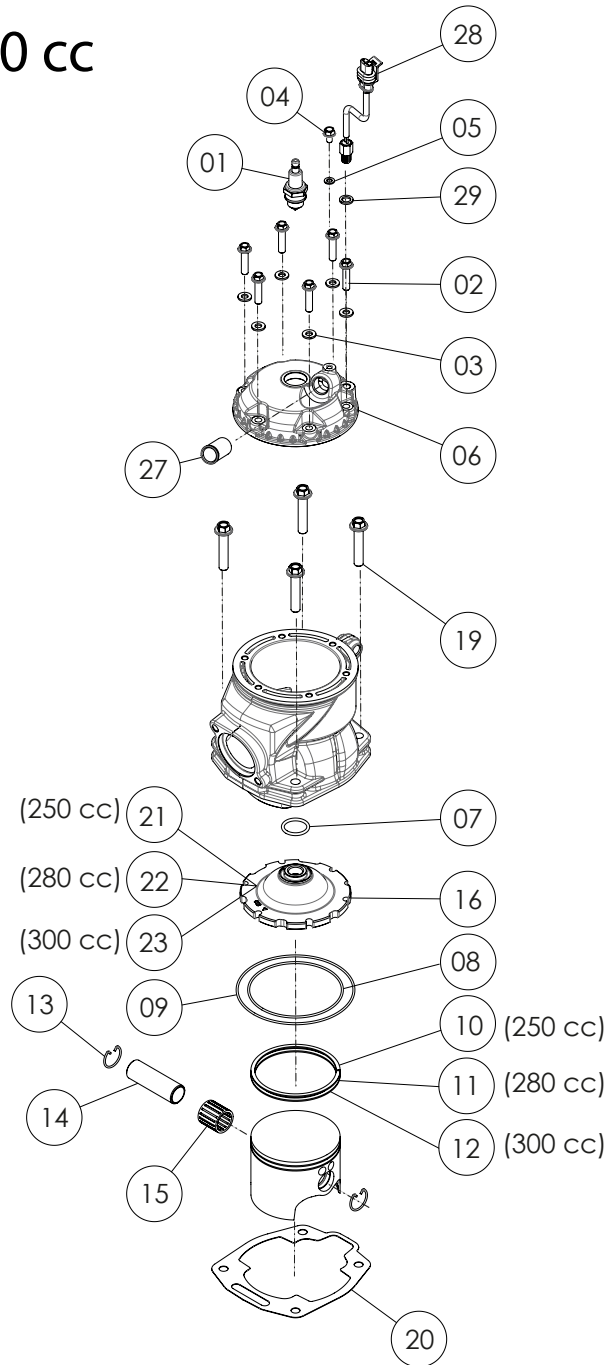

250/280/300 cc

D

C

B

A

- 24 (250 cc)
- 25 (280 cc)
- 26 (300 cc)