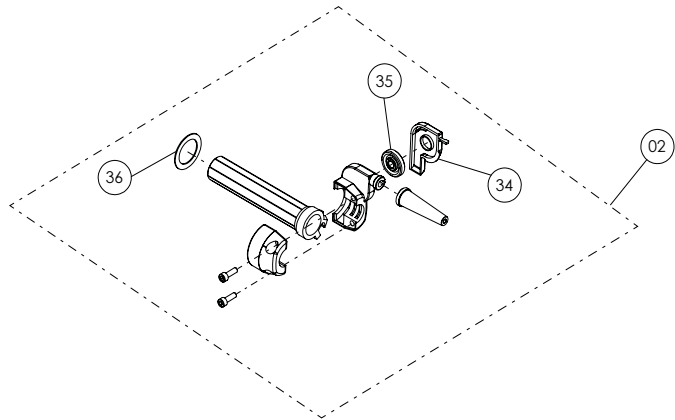

D

C

B

A

Despiece TRRS Raga Racing 2021

04 - HD - Horquilla Delantera / Front Suspension

Nº	Código	Descripción	Description	Cantidad
1	70126	Puños HEBO	Hand grip, HEBO	1
2	70105	Mando Gas	Throttle handle assembly	1
3	50604	Tornillo Rosca Chapa DIN 7981 2x4	Screw, course thread DIN 7981 2x4	1
4	70229	Botón paro racing, Hombre al agua - (véase en lámina 09)	Kill button engine with magnetic lanyard (see sheet 09)	1
5	58006	Brida Plástico 3,6x200	Cable tie 3,6x200	4
6	04006TR100	Goma Protector Manillar	Rubber handlebar protector	1
7	50806	Tornillo Allen DIN 912 M8x25 - Bidas Manillar	Bolt, Allen DIN 912 M8x25 - Handlebar clamps	4
8	04007TR101	Brida Superior Manillar Negro	Clamp, handlebar upper	2
9	70209	Led Delantero - (véase (10) en la lámina 09-IE-Instalación Eléctrica)	LED lights, TRS - (see item 10 in drawing 09-IE electrical system)	1
10	70135	Manillar ONE RR	Handlebar ONE RR	1
11	04008TR101	Brida Inferior Manillar	Clamp, handlebar lower	2
12	04009TR100	Eje Brida Manillar	Shaft, handlebar clamp	1
13	04010TR100	Tornillo Eje Pipa Dirección	Bolt, steering stem (shaft)	1
14	04017TR101	Pletina superior suspensión mecanizada anodizada roja	Top triple clamp CNC red anodized	1
15	50805	Tornillo DIN 912 M6x16	Bolt, DIN 912 M6x16	10
16	51503	Tuerca Autoblocante M10 - Eje Brida Manillar	Nut, self locking M10 - handlebar clamp base	2
17	04012TR100	Tuerca Pipa Dirección	Nut, steering stem (shaft)	1
18	04013TR100	Guardapolvos superior direccion	Dust cover, upper steering	1
19	52401	Rodamiento 25-47-15	Bearing, 25-47-15	2
20	04014TR100	Guardapolvos Inferior	Dust cover, lower	1
21	04018TR101	Pletina inferior suspensión mecanizada anodizada roja	Bottom triple clamp CNC red anodized	1
22	04016TR100	Eje Pipa Dirección	Steering stem (shaft)	1
23	04001TR100	Careta Faro Racing	Racing Headlamp mask	1
24	70208	Curva CDI - (véase en lámina 04 / Chasis)	Igniton map switch (see sheet 04 / Frame)	1
25	70210	Pulsador led - (véase en lámina 09/ Instalacion Electrica)	Switch, led lamps (see sheet 09 / Electrical sistem)	1
26	04002TR100	Brida Guía Latiguillo Freno	Cable guide, brake hose	1
27	50608	Tornillo DIN 7981 PHILIPS 3,9x13 Rosca Chapa Brida Guia Cable	Screw, DIN 7981 PHILIPS 3.9x13 Course Thread for cable guide	1
28	04020TR100	Cjto. horquilla delantera dorada	Front suspension gold-plated, set	1
29	04003TR100	Eje rueda delantera	Axle, front wheel	1
30	65004	Remache 4,8x12mm - Guardabarros - Negro	Black Rivot, 4.8x12mm Mudguard (Fender)	3