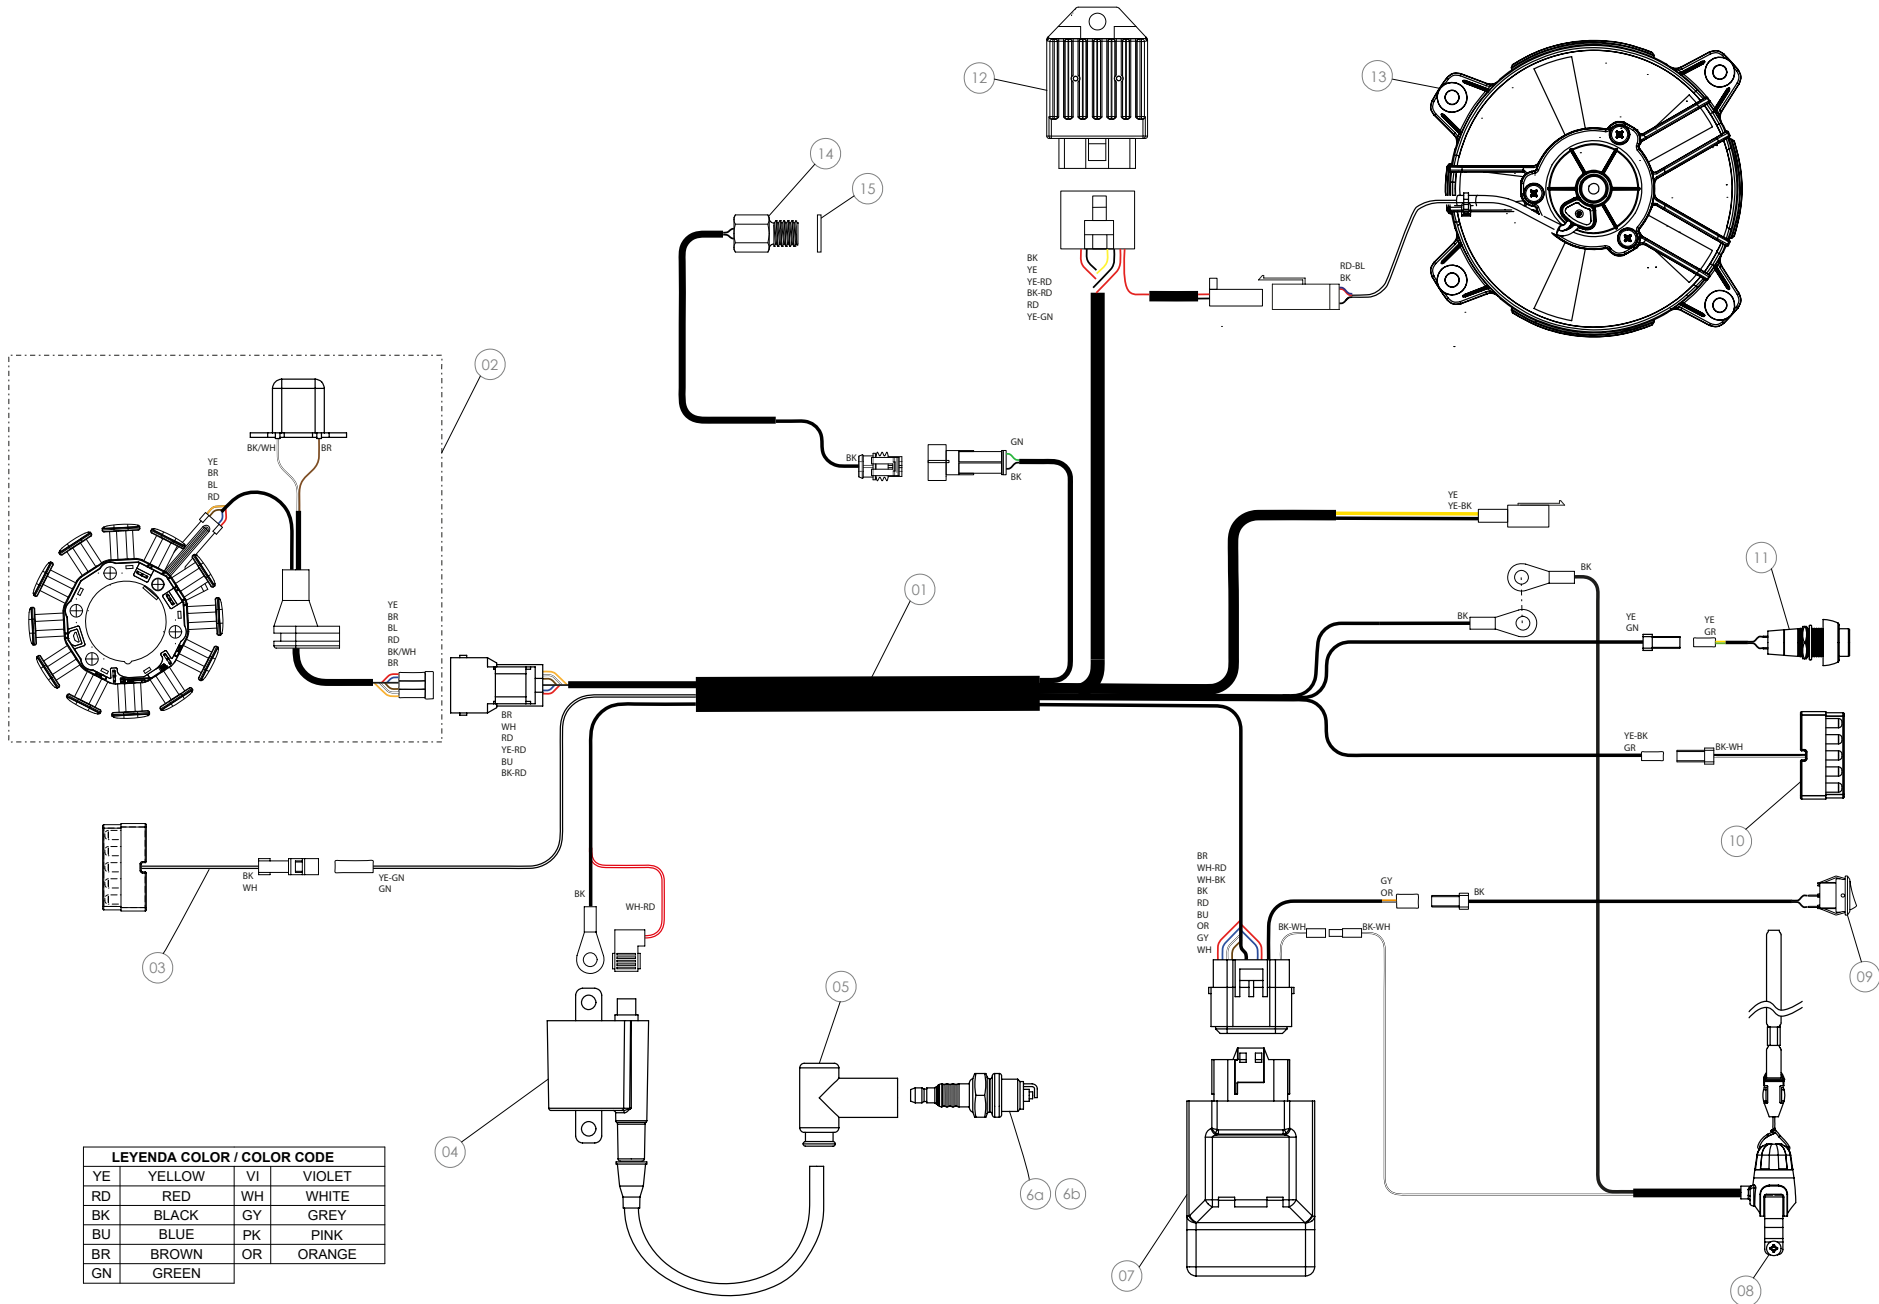

LEYENDA COLOR / COLOR CODE			
YE	YELLOW	VI	VIOLET
RD	RED	WH	WHITE
BK	BLACK	GY	GREY
BU	BLUE	PK	PINK
BR	BROWN	OR	ORANGE
GN	GREEN