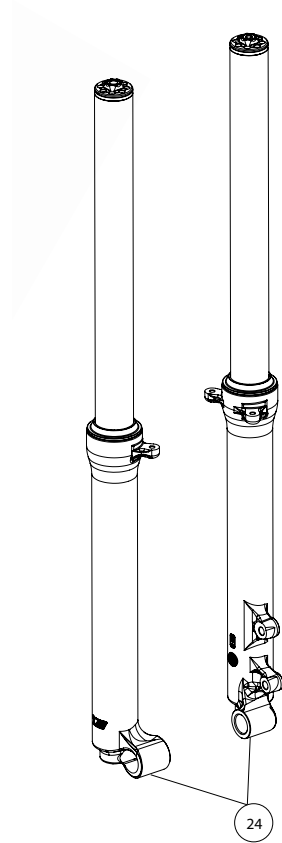

D

C

B

A

Despiece TRRS Raga Racing 2021

04b - HD - Horquilla Delantera Tech / Front Suspension Tech

Nº	Código	Descripción	Description	Cantidad
1	71030	Cjto. tapon regulacion extension	Screw cap rebound set	1
2	71031	Cjto. tapon regulacion precarga muelle	Screw cap preload spring set	1
3	71032	Barra Suspension Derecha-Group Stanchion Tube Replay Right	Stanchion Tube, Right side	1
4	71045	Barra Suspension Izquierda-Group Stanchion Tube Replay Left	Stanchion Tube, Left side	1
5	71033	Cto. Distanciadores Muelle-Group Spacers Spring	Group, Spring spacers	1
6	71034	Muelle Horquilla-Fork Spring (Progr. 3)	Fork Spring	1
7	71035	Cto.Mecanico Bombeo-Group Mechanical Pumping	Group, dampening cartridge	1
8	71036	Cono Limitador Izquierdo-Cone Limit Left	Alignment cone, Left	1
9	71037	Botella Suspension Izquierda-Left Leg	Lower Leg, left	1
10	71010	Cto.Tornillo Regulacion-Needle Regulation Group	Needle and Regulation Group	1
11	71011	Guardapolvo horquilla	Dust seal	1
12	71012	Circlip Tope Reten-Ring Stopper Oil Seal	Oil Seal retention clip	2
13	71013	Reten Horquilla-Oil Seal	Oil Seal	2
14	71014	Anillo Tope Glacier-Ring Stop Bushing Oil Seal	Bushing stop ring	2
15	71015	Glacier Barra Horquilla-Bush Du Ø39XØ43X15	Bushing Du Ø39XØ43X15	2
16	71016	Glacier Botella Horquilla-Bush Du Ø38XØ40X20	Bushing Du Ø38XØ40X20	2
17	71039	Botella Suspension Derecha-Right Leg	Lower leg, Right	1
18	71018	Tornillo Allen-Screw Tceib M8X18 Din 7984	Bolt, Allen M8X18 Din 7984	1
19	71040	Cto. Tornillo Regulacion- Group Lock Screw Hydraulic Pump	Group, Hydraulic dampener end cap	1
20	71020	Cono Limitador Derecho-Cone Limit Right	Alignment cone,	1
21	71042	Cartucho Hidraulico-Group Cartridge	Group, Cartridge	1
22	71043	Anillo Tope Muelle-Support Ring For Spring Limit	Guide Ring, Limit spring	1
23	71044	Kit Toricas-Group Rings Seal	O-ring kit	1
24	04020TR100	Conjunto horquilla delantera	Front suspension, complete	1