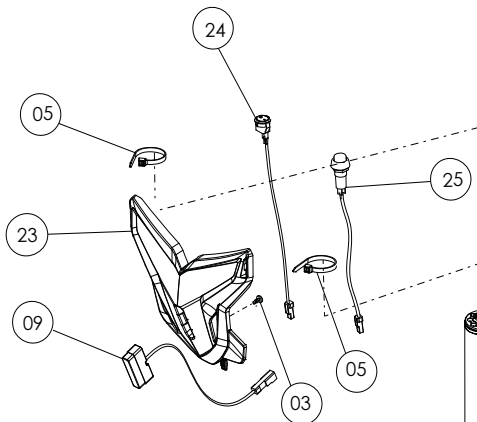

D

C

B

A

Despiece TRRS Raga Racing 2021

04 - HD - Horquilla Delantera / Front Suspension

Nº	Código	Descripción	Description	Cantidad
1	70126	Puños HEBO	Hand grip, HEBO	1
2	70105	Mando Gas	Throttle handle assembly	1
3	50604	Tornillo Rosca Chapa DIN 7981 2x4	Screw, course thread DIN 7981 2x4	1
4	70229	Botón paro racing, Hombre al agua - (véase en lámina 09)	Kill button engine with magnetic lanyard (see sheet 09)	1
5	58006	Brida Plástico 3,6x200	Cable tie 3,6x200	4
6	04006TR100	Goma Protector Manillar	Rubber handlebar protector	1
7	50806	Tornillo Allen DIN 912 M8x25 - Bidas Manillar	Bolt, Allen DIN 912 M8x25 - Handlebar clamps	4
8	04007TR101	Brida Superior Manillar Negro	Clamp, handlebar upper	2
9	70209	Led Delantero - (véase (10) en la lámina 09-IE-Instalación Eléctrica)	LED lights, TRS - (see item 10 in drawing 09-IE electrical system)	1
10	70135	Manillar ONE RR	Handlebar ONE RR	1
11	04008TR101	Brida Inferior Manillar	Clamp, handlebar lower	2
12	04009TR100	Eje Brida Manillar	Shaft, handlebar clamp	1
13	04010TR100	Tornillo Eje Pipa Dirección	Bolt, steering stem (shaft)	1
14	04017TR101	Pletina superior suspensión mecanizada anodizada roja	Top triple clamp CNC red anodized	1
15	50805	Tornillo DIN 912 M6x16	Bolt, DIN 912 M6x16	10
16	51503	Tuerca Autoblocante M10 - Eje Brida Manillar	Nut, self locking M10 - handlebar clamp base	2
17	04012TR100	Tuerca Pipa Dirección	Nut, steering stem (shaft)	1
18	04013TR100	Guardapolvos superior direccion	Dust cover, upper steering	1
19	52401	Rodamiento 25-47-15	Bearing, 25-47-15	2
20	04014TR100	Guardapolvos Inferior	Dust cover, lower	1
21	04018TR101	Pletina inferior suspensión mecanizada anodizada roja	Bottom triple clamp CNC red anodized	1
22	04016TR100	Eje Pipa Dirección	Steering stem (shaft)	1
23	04001TR100	Careta Faro Racing	Racing Headlamp mask	1
24	70208	Curva CDI - (véase en lámina 04 / Chasis)	Igniton map switch (see sheet 04 / Frame)	1
25	70210	Pulsador led - (véase en lámina 09/ Instalacion Electrica)	Switch, led lamps (see sheet 09 / Electrical sistem)	1
26	04002TR100	Brida Guía Latiguillo Freno	Cable guide, brake hose	1
27	50608	Tornillo DIN 7981 PHILIPS 3,9x13 Rosca Chapa Brida Guia Cable	Screw, DIN 7981 PHILIPS 3.9x13 Course Thread for cable guide	1
28	04020TR100	Cjto. horquilla delantera dorada	Front suspension gold-plated, set	1
29	04003TR100	Eje rueda delantera	Axle, front wheel	1
30	65004	Remache 4,8x12mm - Guardabarros - Negro	Black Rivot, 4.8x12mm Mudguard (Fender)	3