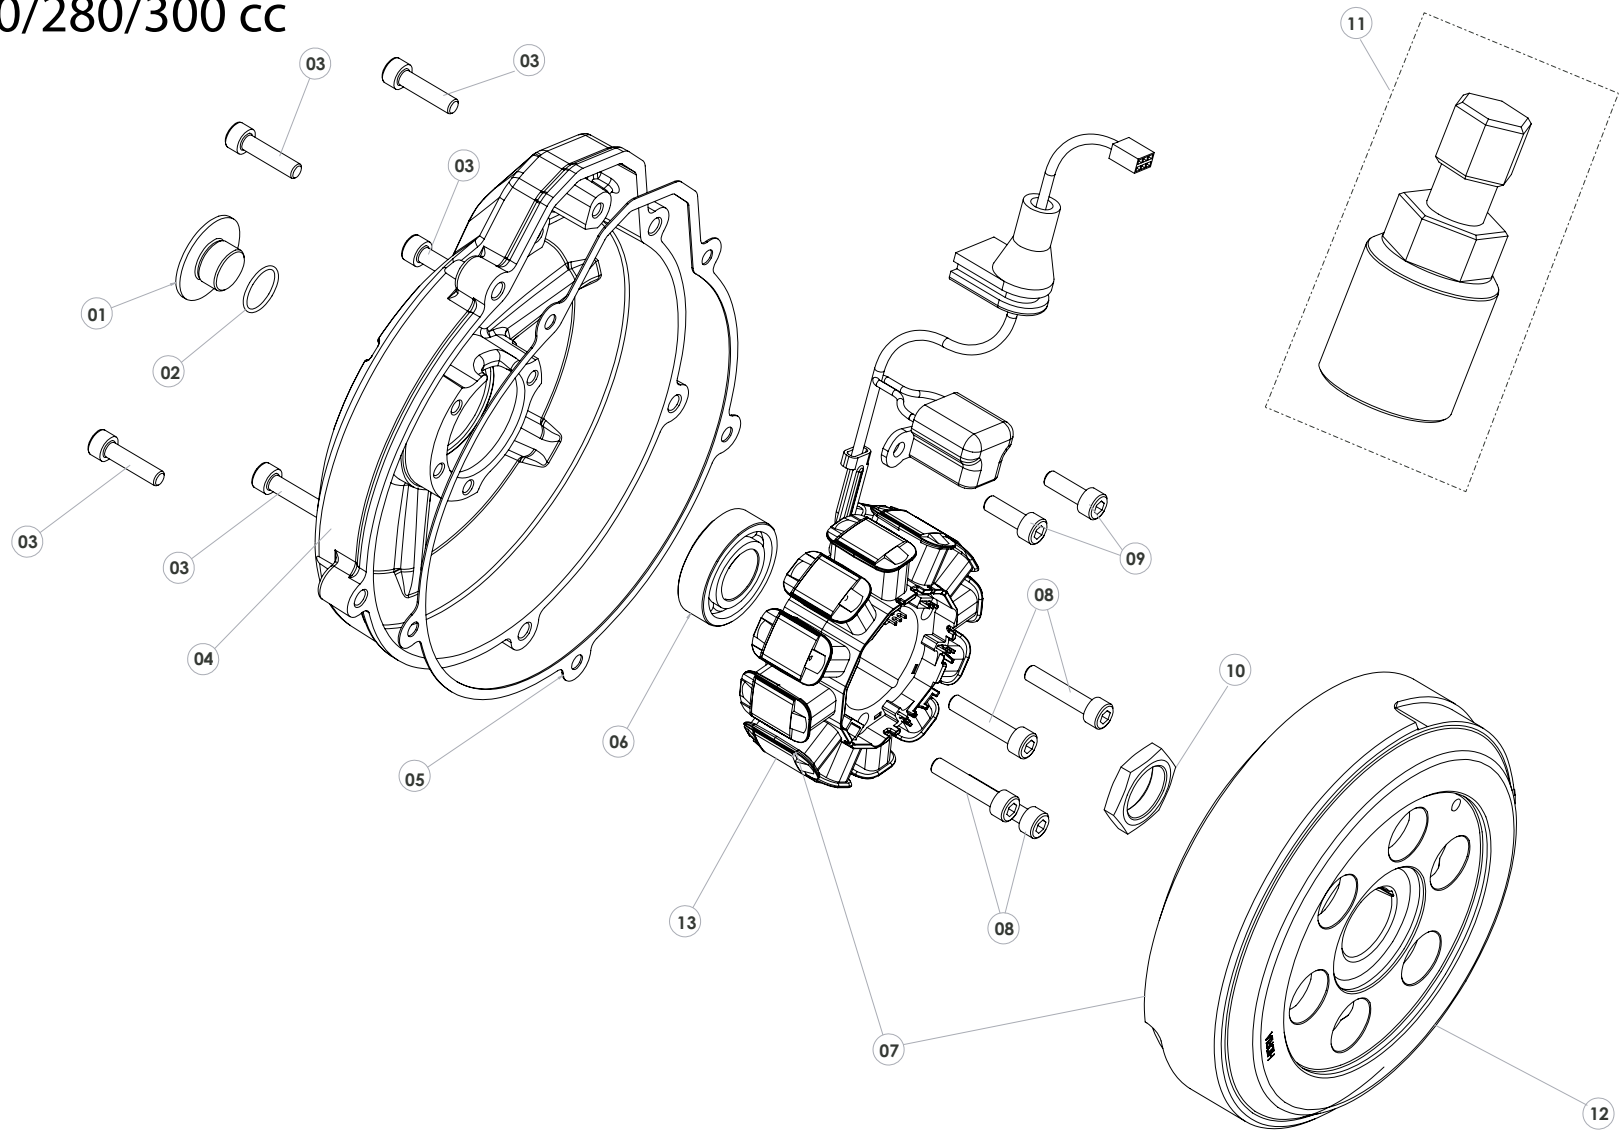

250/280/300 cc

D

C

B

A

Despiece TRRS Raga Racing 2021

08 - CE - Encendido / Ignition (250-280-300cc)

Nº	Código	Descripción	Description	Cantidad
1	08001MT101	Tornillo tapa encendido (rojo)	<i>Bolt, Ignition cover (red)</i>	1
2	53015	Tórica Encendido 12x1.5 Nbr	<i>O-ring, ignition cap 12x1.5 Nbr</i>	1
3	50112	Tornillo DIN 912 Allen M5x20 - Tapa Encendido	<i>Bolt, DIN 912 Allen M5x20 - Ignition cover</i>	5
4	08002MT200	Tapa encendido TRRS	<i>Ignition cover TRRS</i>	1
5	08003MT100	Junta Tapa Encendido	<i>Gasket, Ignition cover</i>	1
6	52104	Rodamiento Tapa Encendido 6003	<i>Bearing, Ignition cover</i>	1
7	70201	Volante Magnético + Stator + Pick Up - (véase (02) en la lámina 09-IE-Inst. Eléctrica)	<i>Magneto flywheel , Stator and pickup - (see item (02) in drawing 09-IE electrical system</i>	1
8	50121	Tornillo Din 912 Allen M5X25 - Stator	<i>Bolt, DIN 912 Allen M5x25 - Stator</i>	4
9	50122	Tornillo Din 912 Allen M5X10 - Pick Up	<i>Bolt, DIN 912 Allen M5x10 - Pickup</i>	2
10	08004MT100	Tuerca Volante Magnético	<i>Nut, magneto flywheel</i>	1
11	08005MT100	Extractor Volante Magnético TRS	<i>Removal tool, Magneto flywheel TRS</i>	1
12	70224	Volante Magnético TRS	<i>Magneto flywheel TRS</i>	1
13	70225	Stator + Pick Up	<i>Stator and pickup</i>	1