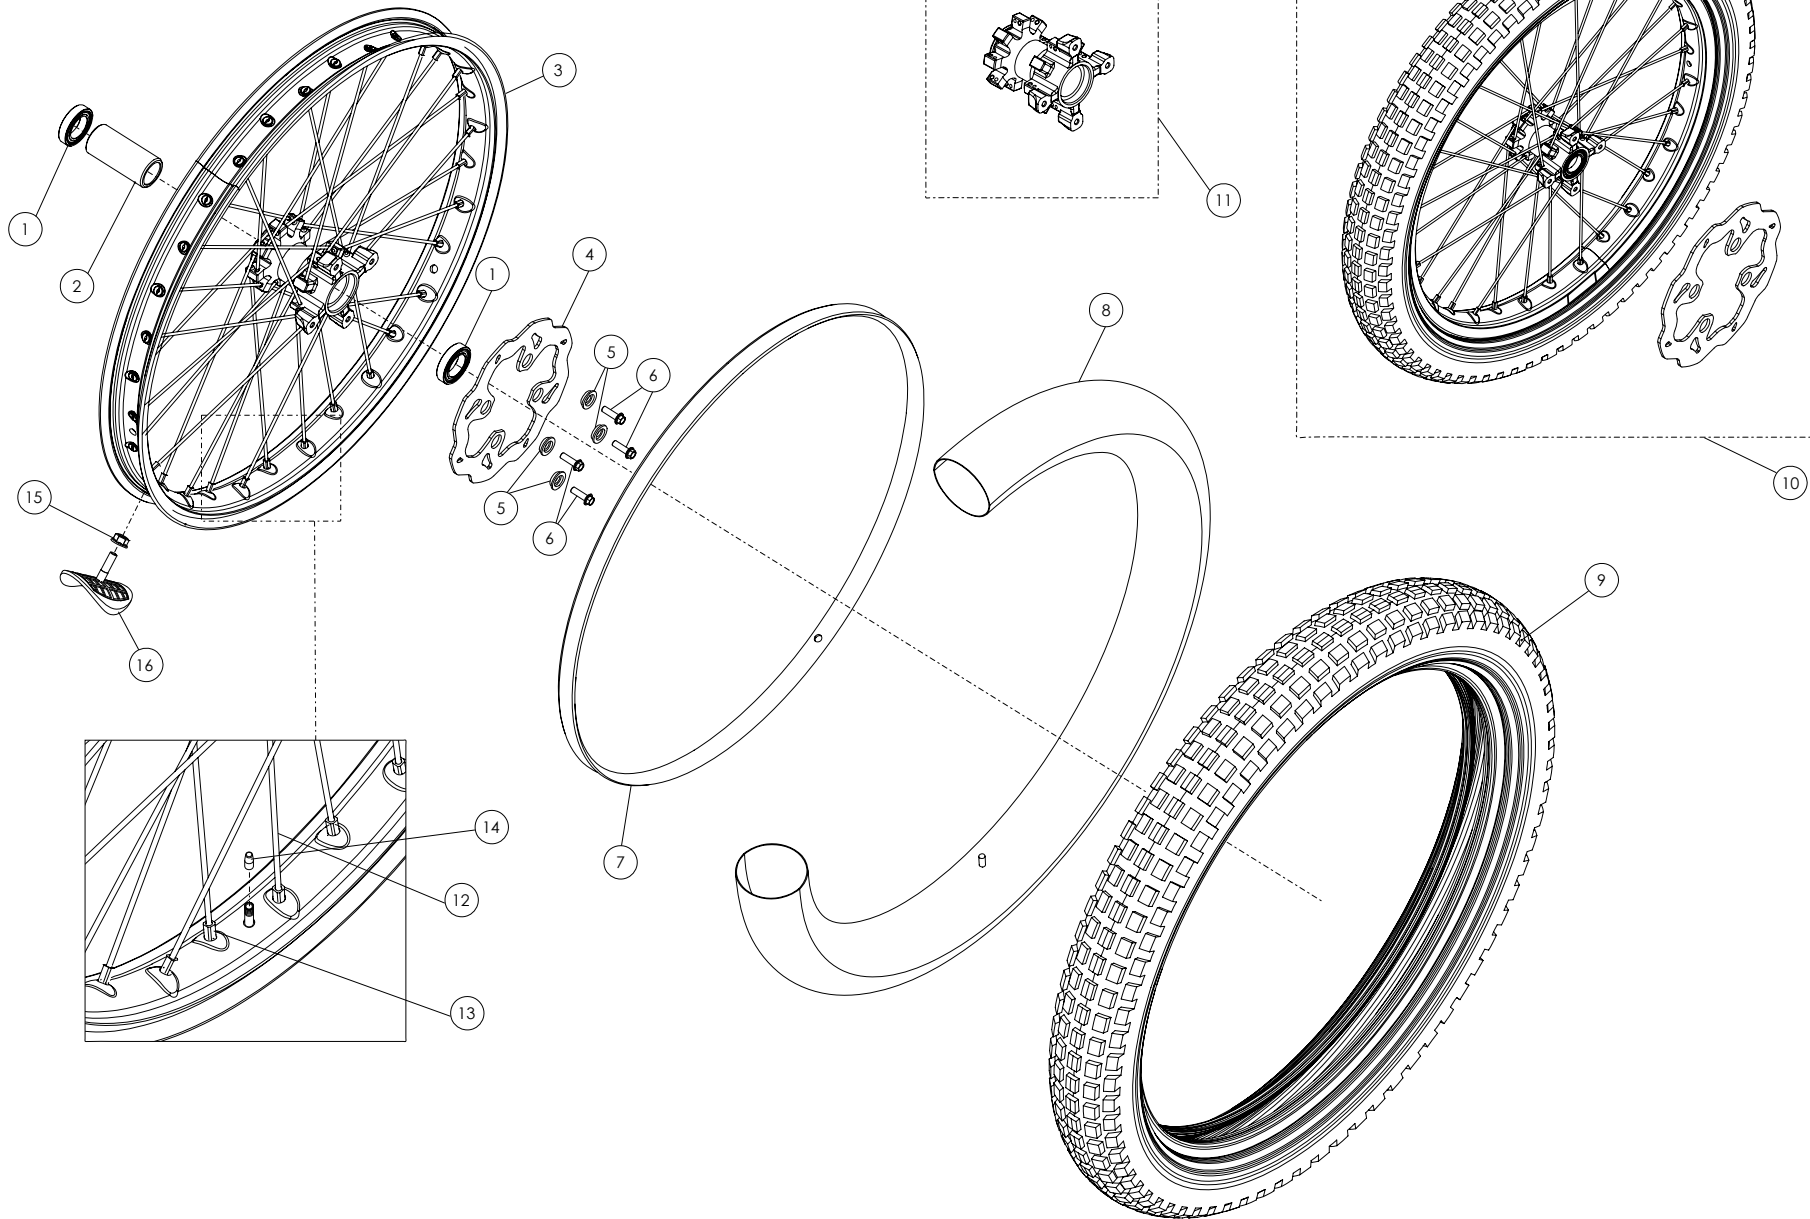

D

C

B

A

Despiece TRRS Raga Racing 2021

11 - RD - Rueda Delantera / Front Wheel

Nº	Código	Descripción	Description	Cantidad
1	52101	Rodamiento 6004	Bearing, 6004	2
2	70701	Casquillo Interior Buje	Bushing, interior hub	1
3	70740	Conjunto llanta delantera (Buje blanco, llanta roja)	Front rim set (White hub, red rim)	1
4	70363	Disco de Freno Delantero TRS	Front brake disc rotor	1
5	70364	Casquillo Disco Freno	Bushing, brake disc rotor	4
6	50402	Tornillo DIN 6921 M6	Bolt, DIN 6921 M6	4
7	70703	Goma Protector	Rubber protector (flap)	1
8	70704	Camara Delantera + Válvula	Front inner-tube with valve	1
9	70705	Michelin 2,75-21	Tyre, Michelin 2.75x21	1
10	70739	Cjto. Rueda delantera (bujes blanco, aro rojo, adhesivos buje, adhesivo llanta RR2021)	Front wheel set (White hub, red rim, sticker hub, sticker rim RR2021)	1
11	70712	Buje delantero	Front hub	1
12	70708	Radios Rueda Delantera	Spoke, front wheel	32
13	70709	Tuerca Radios Rueda Delantera	Spoke nipple (nuts), front wheel	32
14	70710	Tapón Válvula Cámara	Valve cap	1
15	51105	Tuerca DIN 6923 M8	Nut, DIN 6923 M8	1
16	70711	Agarre Cubierta	Lock, Tyre to rim	1