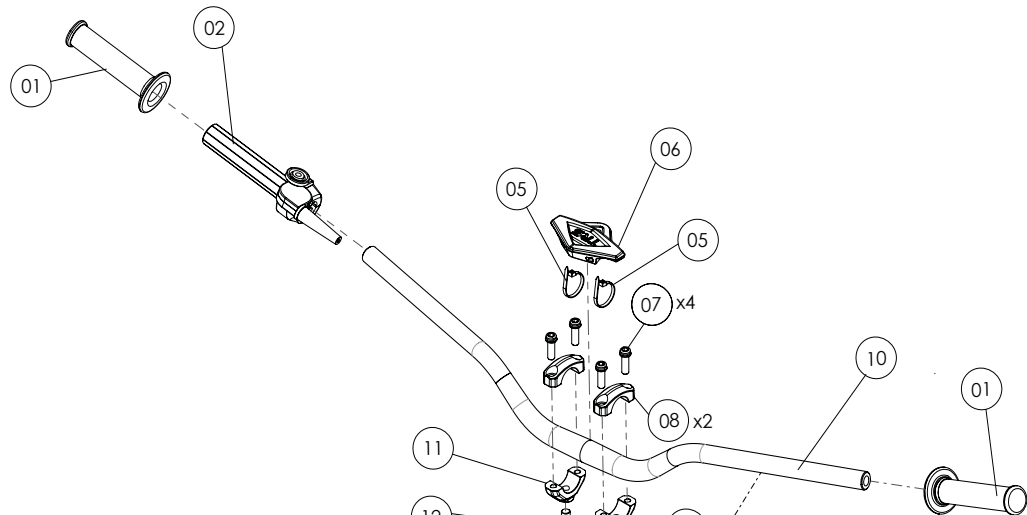

D

C

B

A

Despiece TRRS Raga Racing 2021

04 - HD - Horquilla Delantera / Front Suspension

Nº	Código	Descripción	Description	Cantidad
1	70126	Puños HEBO	Hand grip, HEBO	1
2	70105	Mando Gas	Throttle handle assembly	1
3	50604	Tornillo Rosca Chapa DIN 7981 2x4	Screw, course thread DIN 7981 2x4	1
4	70229	Botón paro racing, Hombre al agua - (véase en lámina 09)	Kill button engine with magnetic lanyard (see sheet 09)	1
5	58006	Brida Plástico 3,6x200	Cable tie 3,6x200	4
6	04006TR100	Goma Protector Manillar	Rubber handlebar protector	1
7	50806	Tornillo Allen DIN 912 M8x25 - Bidas Manillar	Bolt, Allen DIN 912 M8x25 - Handlebar clamps	4
8	04007TR101	Brida Superior Manillar Negro	Clamp, handlebar upper	2
9	70209	Led Delantero - (véase (10) en la lámina 09-IE-Instalación Eléctrica)	LED lights, TRS - (see item 10 in drawing 09-IE electrical system)	1
10	70135	Manillar ONE RR	Handlebar ONE RR	1
11	04008TR101	Brida Inferior Manillar	Clamp, handlebar lower	2
12	04009TR100	Eje Brida Manillar	Shaft, handlebar clamp	1
13	04010TR100	Tornillo Eje Pipa Dirección	Bolt, steering stem (shaft)	1
14	04017TR101	Pletina superior suspensión mecanizada anodizada roja	Top triple clamp CNC red anodized	1
15	50805	Tornillo DIN 912 M6x16	Bolt, DIN 912 M6x16	10
16	51503	Tuerca Autoblocante M10 - Eje Brida Manillar	Nut, self locking M10 - handlebar clamp base	2
17	04012TR100	Tuerca Pipa Dirección	Nut, steering stem (shaft)	1
18	04013TR100	Guardapolvos superior direccion	Dust cover, upper steering	1
19	52401	Rodamiento 25-47-15	Bearing, 25-47-15	2
20	04014TR100	Guardapolvos Inferior	Dust cover, lower	1
21	04018TR101	Pletina inferior suspensión mecanizada anodizada roja	Bottom triple clamp CNC red anodized	1
22	04016TR100	Eje Pipa Dirección	Steering stem (shaft)	1
23	04001TR100	Careta Faro Racing	Racing Headlamp mask	1
24	70208	Curva CDI - (véase en lámina 04 / Chasis)	Igniton map switch (see sheet 04 / Frame)	1
25	70210	Pulsador led - (véase en lámina 09/ Instalacion Electrica)	Switch, led lamps (see sheet 09 / Electrical sistem)	1
26	04002TR100	Brida Guía Latiguillo Freno	Cable guide, brake hose	1
27	50608	Tornillo DIN 7981 PHILIPS 3,9x13 Rosca Chapa Brida Guia Cable	Screw, DIN 7981 PHILIPS 3.9x13 Course Thread for cable guide	1
28	04020TR100	Cjto. horquilla delantera dorada	Front suspension gold-plated, set	1
29	04003TR100	Eje rueda delantera	Axle, front wheel	1
30	65004	Remache 4,8x12mm - Guardabarros - Negro	Black Rivot, 4.8x12mm Mudguard (Fender)	3