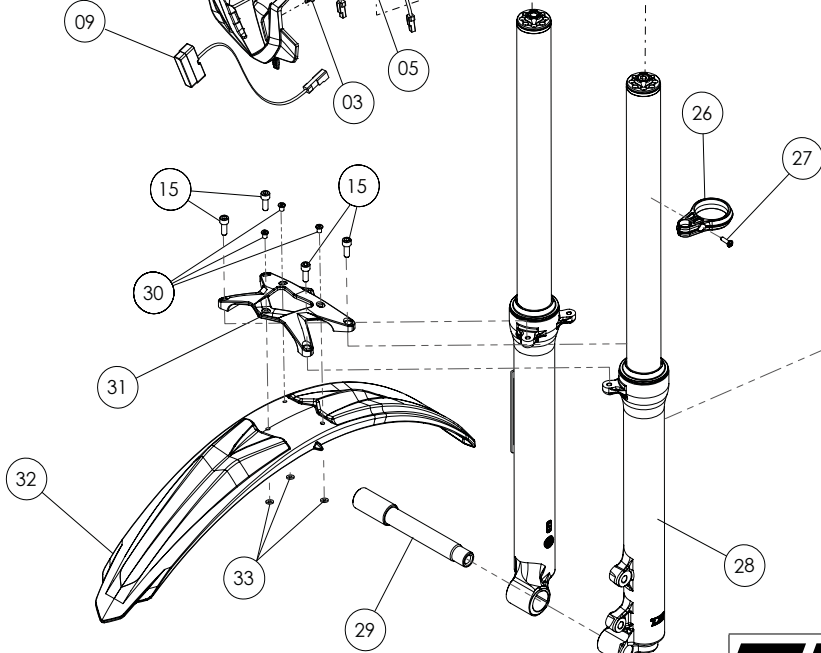

D

C

B

A

Despiece TRRS Raga Racing 2021

04 - HD - Horquilla Delantera / Front Suspension

Nº	Código	Descripción	Description	Cantidad
1	70126	Puños HEBO	Hand grip, HEBO	1
2	70105	Mando Gas	Throttle handle assembly	1
3	50604	Tornillo Rosca Chapa DIN 7981 2x4	Screw, course thread DIN 7981 2x4	1
4	70229	Botón paro racing, Hombre al agua - (véase en lámina 09)	Kill button engine with magnetic lanyard (see sheet 09)	1
5	58006	Brida Plástico 3,6x200	Cable tie 3,6x200	4
6	04006TR100	Goma Protector Manillar	Rubber handlebar protector	1
7	50806	Tornillo Allen DIN 912 M8x25 - Bidas Manillar	Bolt, Allen DIN 912 M8x25 - Handlebar clamps	4
8	04007TR101	Brida Superior Manillar Negro	Clamp, handlebar upper	2
9	70209	Led Delantero - (véase (10) en la lámina 09-IE-Instalación Eléctrica)	LED lights, TRS - (see item 10 in drawing 09-IE electrical system)	1
10	70135	Manillar ONE RR	Handlebar ONE RR	1
11	04008TR101	Brida Inferior Manillar	Clamp, handlebar lower	2
12	04009TR100	Eje Brida Manillar	Shaft, handlebar clamp	1
13	04010TR100	Tornillo Eje Pipa Dirección	Bolt, steering stem (shaft)	1
14	04017TR101	Pletina superior suspensión mecanizada anodizada roja	Top triple clamp CNC red anodized	1
15	50805	Tornillo DIN 912 M6x16	Bolt, DIN 912 M6x16	10
16	51503	Tuerca Autoblocante M10 - Eje Brida Manillar	Nut, self locking M10 - handlebar clamp base	2
17	04012TR100	Tuerca Pipa Dirección	Nut, steering stem (shaft)	1
18	04013TR100	Guardapolvos superior direccion	Dust cover, upper steering	1
19	52401	Rodamiento 25-47-15	Bearing, 25-47-15	2
20	04014TR100	Guardapolvos Inferior	Dust cover, lower	1
21	04018TR101	Pletina inferior suspensión mecanizada anodizada roja	Bottom triple clamp CNC red anodized	1
22	04016TR100	Eje Pipa Dirección	Steering stem (shaft)	1
23	04001TR100	Careta Faro Racing	Racing Headlamp mask	1
24	70208	Curva CDI - (véase en lámina 04 / Chasis)	Igniton map switch (see sheet 04 / Frame)	1
25	70210	Pulsador led - (véase en lámina 09/ Instalacion Electrica)	Switch, led lamps (see sheet 09 / Electrical sistem)	1
26	04002TR100	Brida Guía Latiguillo Freno	Cable guide, brake hose	1
27	50608	Tornillo DIN 7981 PHILIPS 3,9x13 Rosca Chapa Brida Guia Cable	Screw, DIN 7981 PHILIPS 3.9x13 Course Thread for cable guide	1
28	04020TR100	Cjto. horquilla delantera dorada	Front suspension gold-plated, set	1
29	04003TR100	Eje rueda delantera	Axle, front wheel	1
30	65004	Remache 4,8x12mm - Guardabarros - Negro	Black Rivot, 4.8x12mm Mudguard (Fender)	3