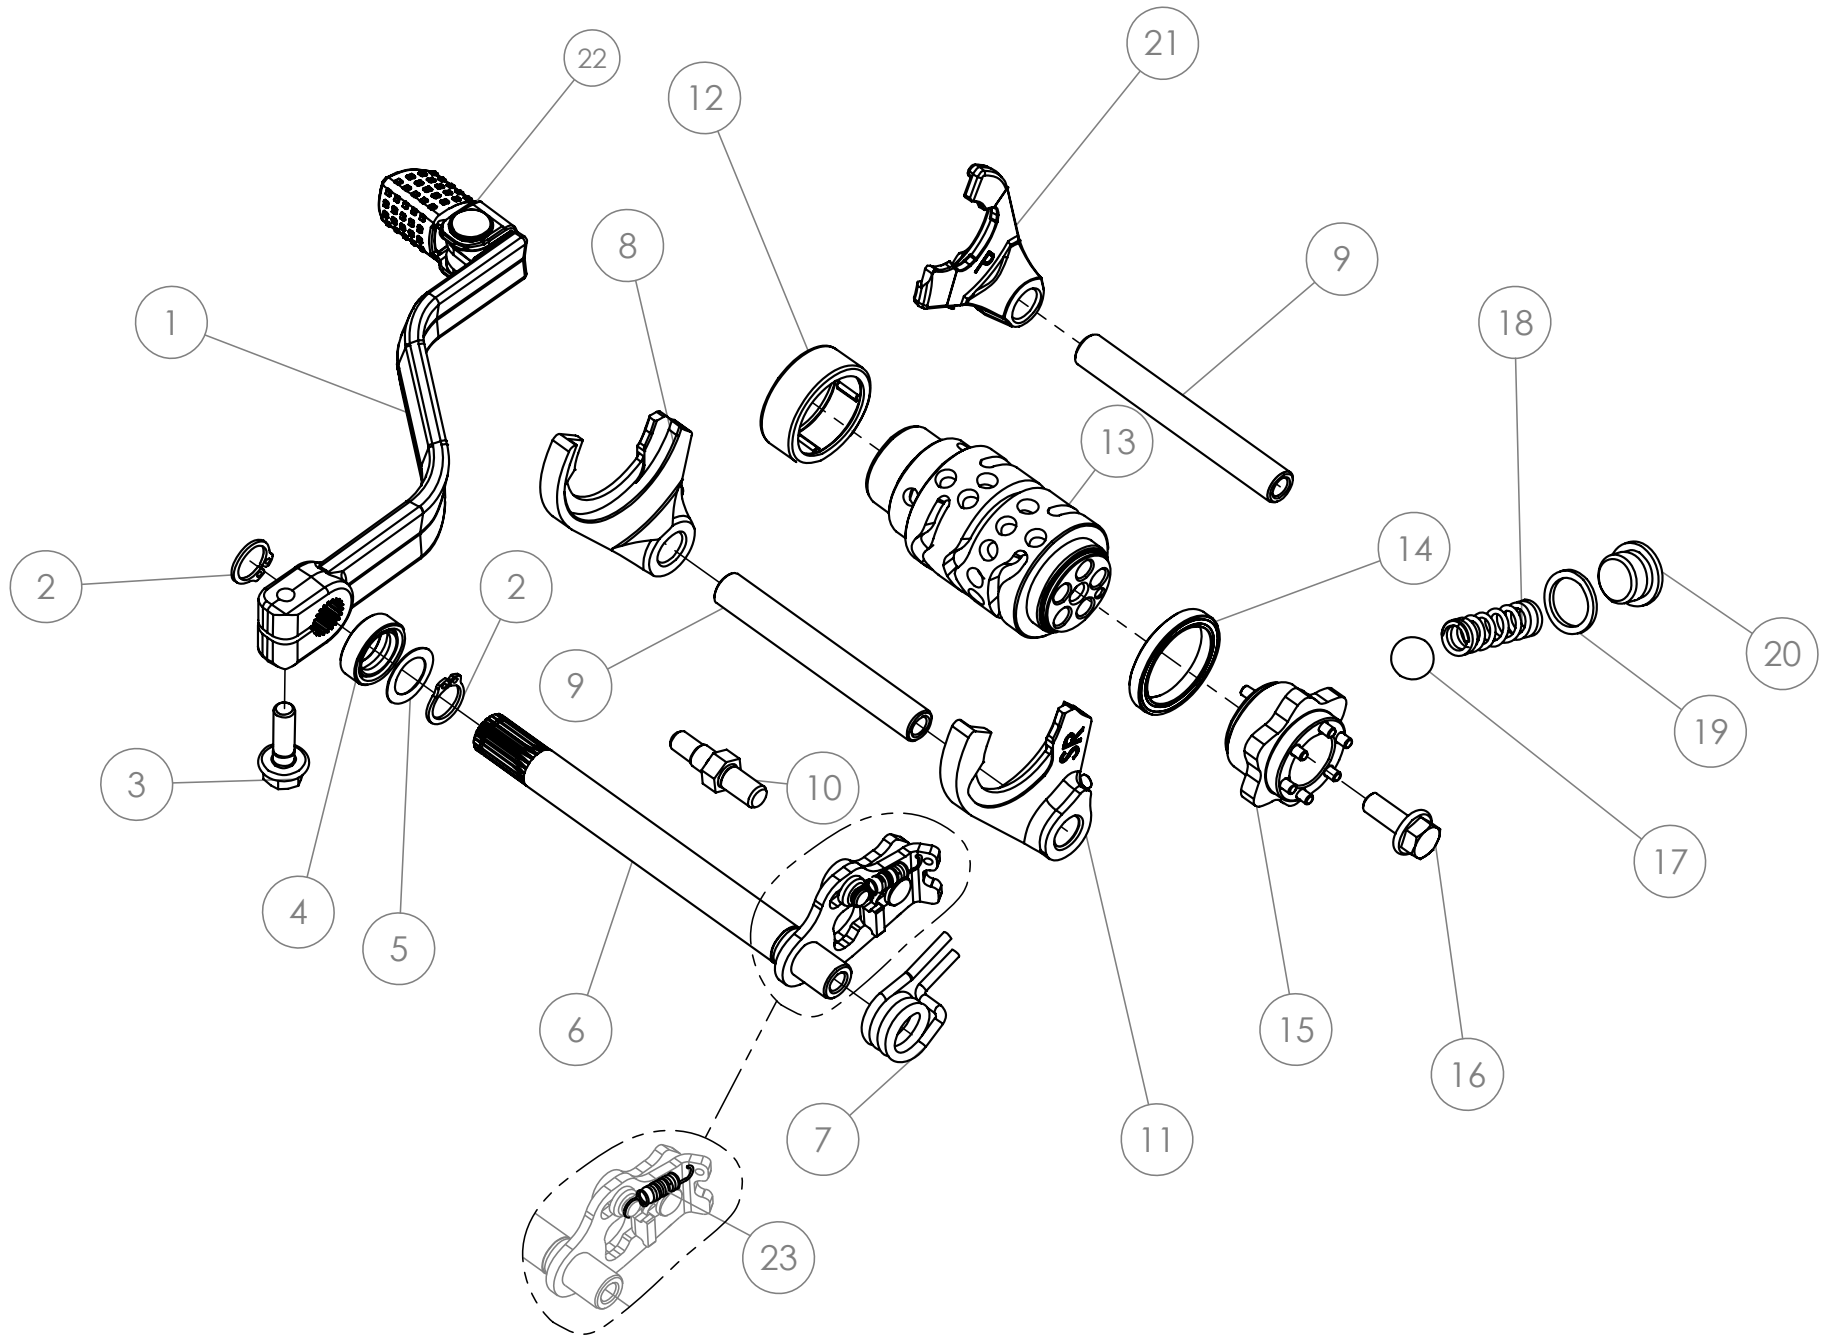

D

C

B

A

Despiece TRRS Raga Racing 2021

06 - SC - Selector Cambio / Shift set

Nº	Código	Descripción	Description	Cantidad
1	06001MT101	Conjunto Palanca Cambio	Complete shift pedal	1
2	55004	Circlip DIN-471-Ø12	Circlip DIN-471-Ø12	2
3	50909	Tornillo DIN 6921 M6x20 Hexagonal	Bolt, DIN 6921 M6x20 hex-head	1
4	54006	Retén Eje Cambio 12x20x6	Seal, shift shaft 12x20x6	1
5	06002MT100	Arandela 12x18x0.3	Washer 12x18x0.3	1
6	06027MT100	Eje selector completo	Shifting shaft set	1
7	06031MT100	Muelle eje selector	Spring, shifting shaft	1
8	06006MT100	Horquilla secundario Izquierda SL	Fork, secondary left SL	1
9	06007MT100	Eje Horquillas	Shaft, shift fork	2
10	06003MT100	Tope Recorrido Selector	Stop, shift shaft	1
11	06008MT100	Horquilla secundario derecha SR	Fork, secondary right SR	1
12	52507	Rodamiento Izquierdo Desmodrómico HK2512	Bearing, left Shift drum HK2512	1
13	06039MT100	Desmodrómico (Ligero)	Shift roller (Lightweight)	1
14	52103	Rodamiento Derecha Desmodromico Bolas 61705-SRS	Bearing, shift drum right - balls 61705-SRS	1
15	06032MT101	Conjunto estrella desmo (Ligera)	Gearshift set (Lightweight)	1
16	50903	Tornillo DIN 6921 M6x16	Bolt, DIN 6921 M6x16	1
17	60003	Bola Fijador Marchas Kug 11,906	Ball, gear selector position Kug 11.906	1
18	06029MT100	Muelle Fijador Marchas	Spring, gear selector tension	1
19	56106	Arandela 14X18X1.5 Copper	Copper Washer, 14x18x1.5	1
20	06018MT100	Tapón Muelle Selector	Cap, selector spring	1
21	06017MT100	Horquilla primario	Fork, primary	1
22	70451	Kit Reparación Palanca Selector	Repair kit, shift pedal tip	1
23	06030MT100	Muelle selector marchas	Spring tensioning, shifting plate	1