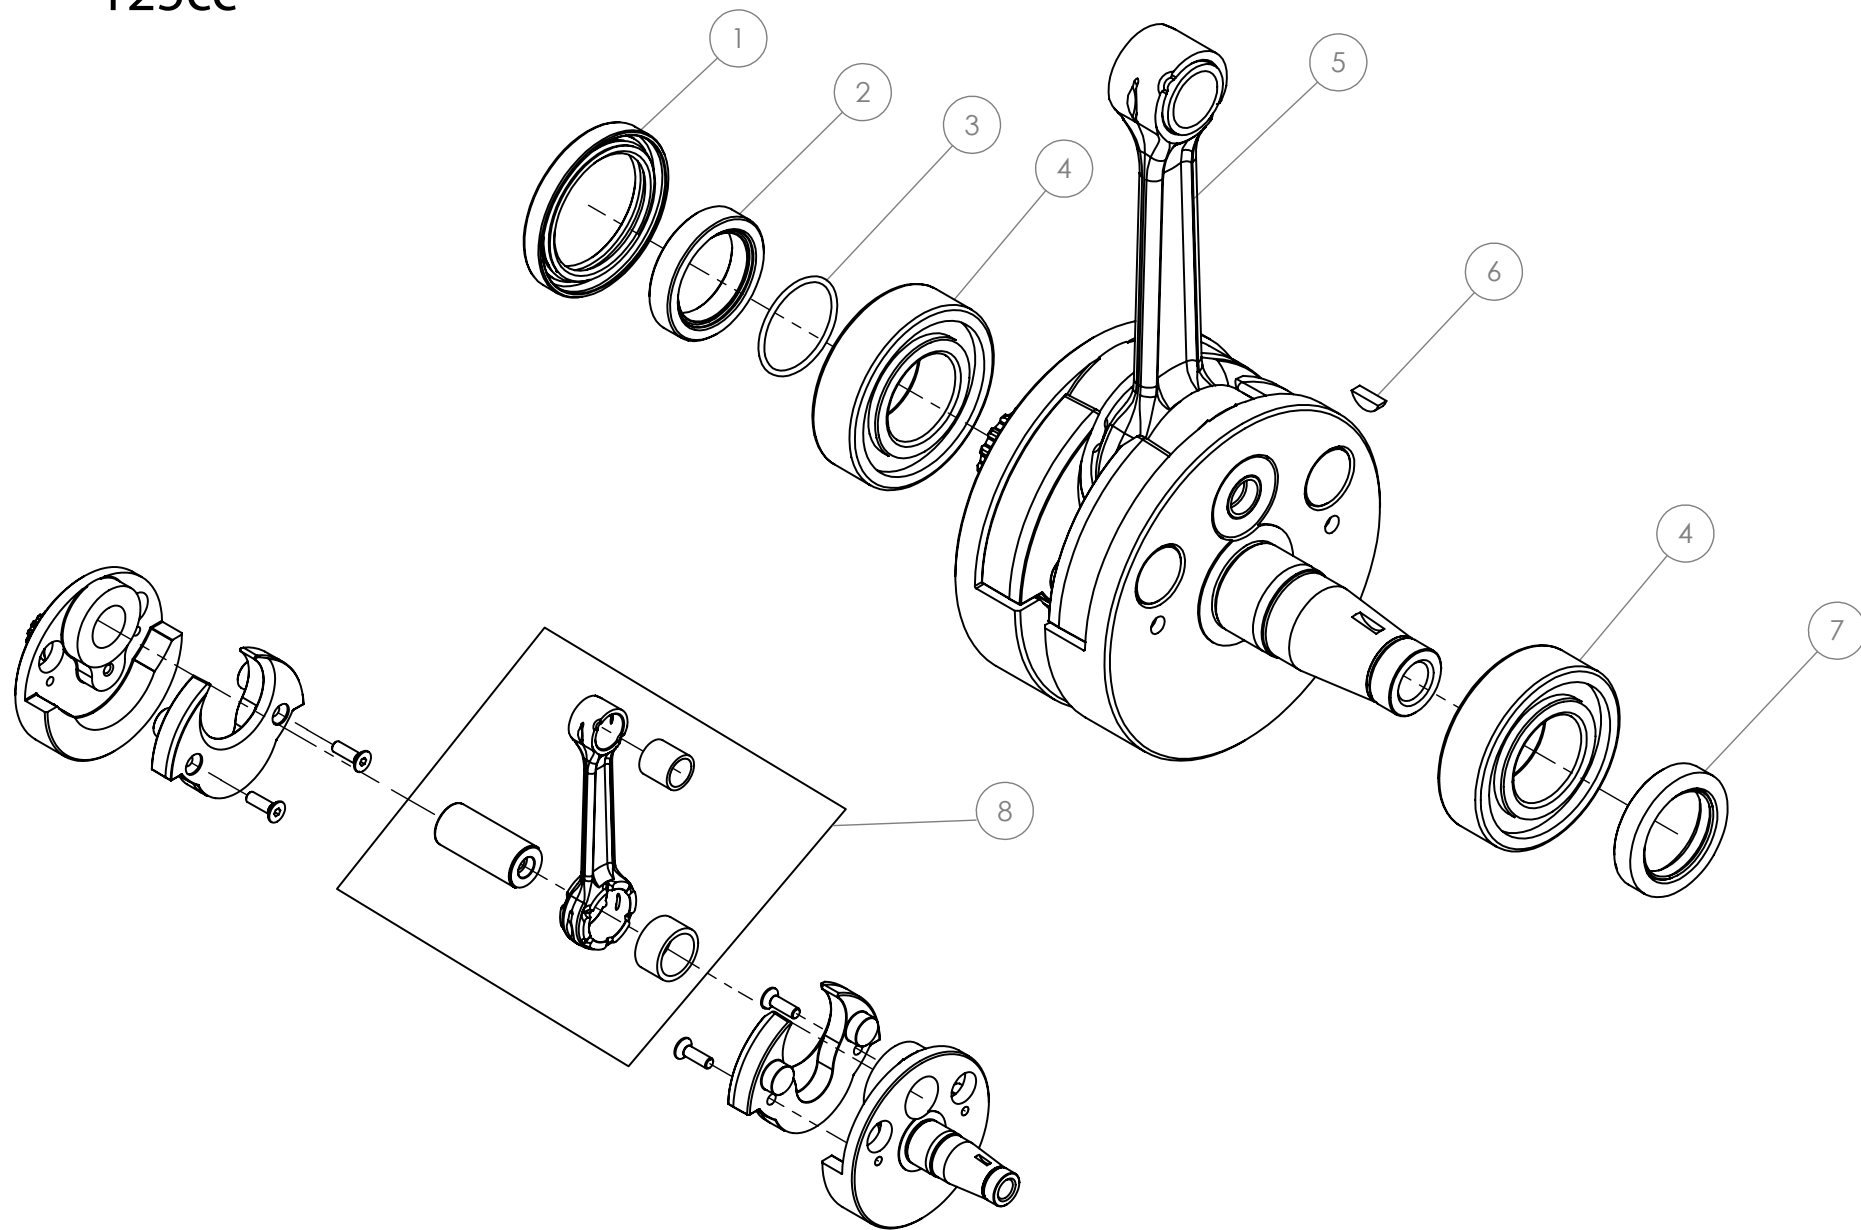

125cc

Despiece TRRS Raga Racing 2021

04 - CM - Cigüeñal / Crankshaft 125cc

Nº	Código	Descripción	Description	Cantidad
1	54011	Reten Doble Labio 35x47x6	<i>Double Lip Seal 35x47x6</i>	1
2	04014MT100	Casquillo piñon salida cigüeñal 125cc	<i>Bushing, primary gear 125cc</i>	1
3	53016	Torica 25x1,5	<i>O-ring 25x1,5</i>	1
4	52110	Rodamiento de bolas SKF 6205 ETN9/C4	<i>Ball bearing SKF 6205 ETN9/C4</i>	2
5	04027MT100	Conjunto cigüeñal 125 piston cabeza plana	<i>Complete crankshaft 125 flat piston head</i>	1
6	59001	Chaveta Volante Magnético DIN6888 10x3x3,7	<i>Key, magneto flywheel DIN 6888 10x3x3.7</i>	1
7	54005	Retén Cigüeñal Volante 24X35X7	<i>Seal, crankshaft magneto 24x35x7</i>	1
8	04026MT100	Kit biela 125 piston cabeza plana	<i>Rod Kit 125 flat head piston</i>	1