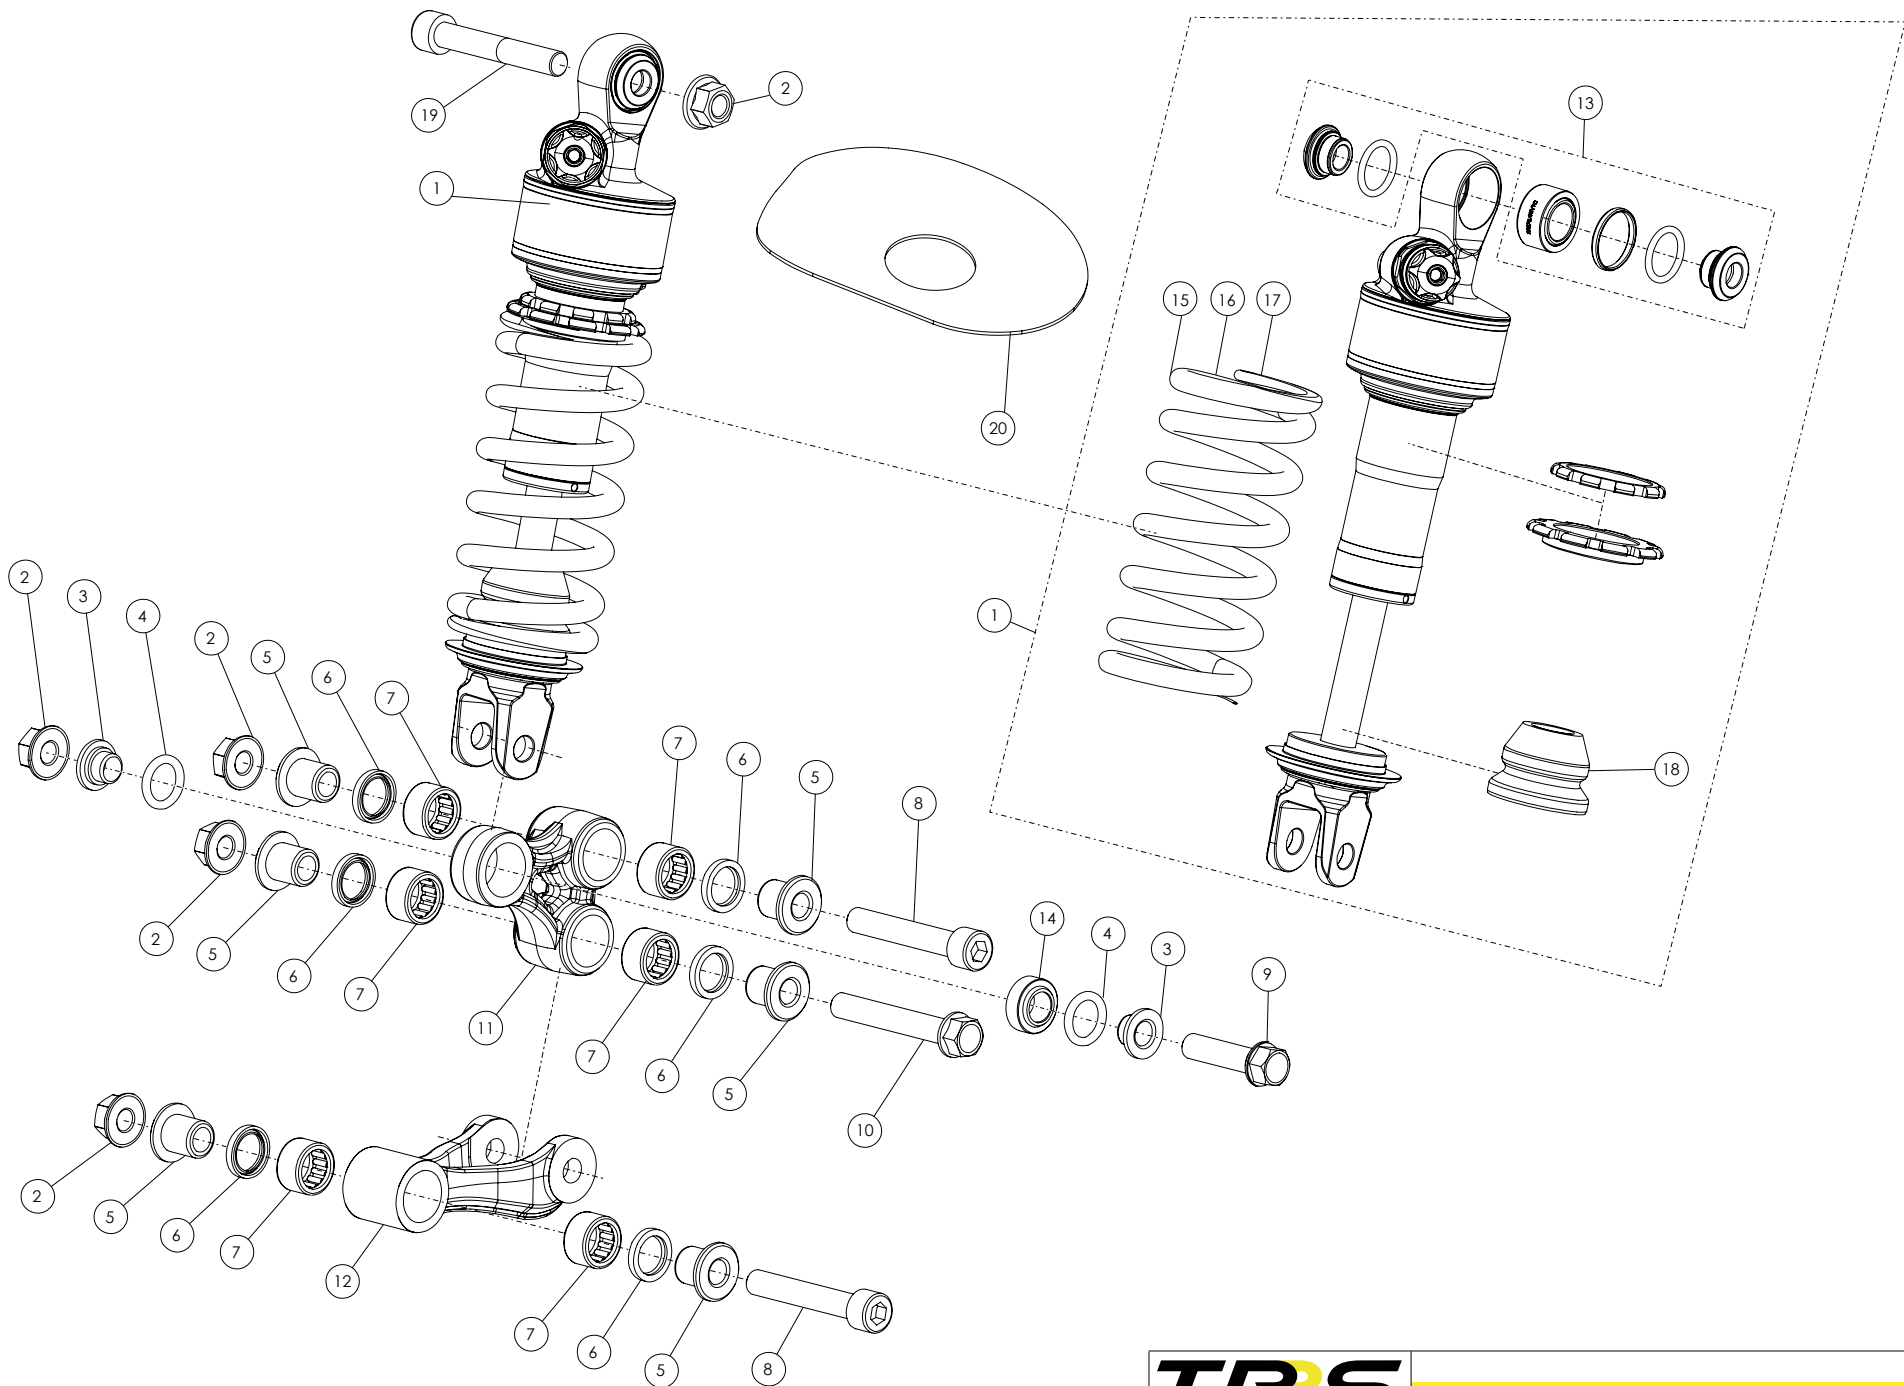

## Despiece TRRS Raga Racing 2021

04b - HD - Horquilla Delantera Tech / Front Suspension Tech

Nº	Código	Descripción	Description	Cantidad
1	71030	Cjto. tapon regulacion extension	Screw cap rebound set	1
2	71031	Cjto. tapon regulacion precarga muelle	Screw cap preload spring set	1
3	71032	Barra Suspension Derecha-Group Stanchion Tube Replay Right	Stanchion Tube, Right side	1
4	71045	Barra Suspension Izquierda-Group Stanchion Tube Replay Left	Stanchion Tube, Left side	1
5	71033	Cto. Distanciadores Muelle-Group Spacers Spring	Group, Spring spacers	1
6	71034	Muelle Horquilla-Fork Spring (Progr. 3)	Fork Spring	1
7	71035	Cto.Mecanico Bombeo-Group Mechanical Pumping	Group, dampening cartridge	1
8	71036	Cono Limitador Izquierdo-Cone Limit Left	Alignment cone, Left	1
9	71037	Botella Suspension Izquierda-Left Leg	Lower Leg, left	1
10	71010	Cto.Tornillo Regulacion-Needle Regulation Group	Needle and Regulation Group	1
11	71011	Guardapolvo horquilla	Dust seal	1
12	71012	Circlip Tope Reten-Ring Stopper Oil Seal	Oil Seal retention clip	2
13	71013	Reten Horquilla-Oil Seal	Oil Seal	2
14	71014	Anillo Tope Glacier-Ring Stop Bushing Oil Seal	Bushing stop ring	2
15	71015	Glacier Barra Horquilla-Bush Du Ø39XØ43X15	Bushing Du Ø39XØ43X15	2
16	71016	Glacier Botella Horquilla-Bush Du Ø38XØ40X20	Bushing Du Ø38XØ40X20	2
17	71039	Botella Suspension Derecha-Right Leg	Lower leg, Right	1
18	71018	Tornillo Allen-Screw Tceib M8X18 Din 7984	Bolt, Allen M8X18 Din 7984	1
19	71040	Cto. Tornillo Regulacion- Group Lock Screw Hydraulic Pump	Group, Hydraulic dampener end cap	1
20	71020	Cono Limitador Derecho-Cone Limit Right	Alignment cone,	1
21	71042	Cartucho Hidraulico-Group Cartridge	Group, Cartridge	1
22	71043	Anillo Tope Muelle-Support Ring For Spring Limit	Guide Ring, Limit spring	1
23	71044	Kit Toricas-Group Rings Seal	O-ring kit	1
24	04020TR100	Conjunto horquilla delantera	Front suspension, complete	1