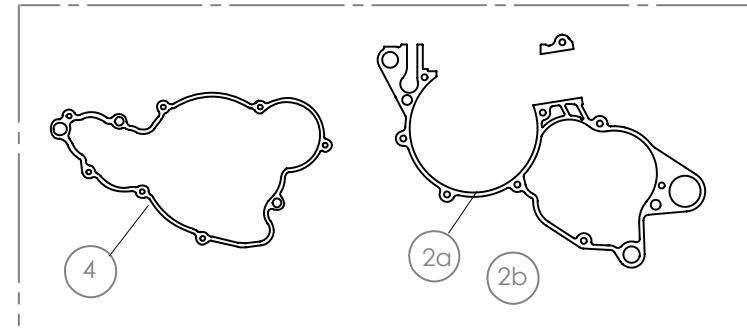

D

C

B

A

Kit Juntas Cárters

Graphic Engine Longer Bolts - Gráfico Longitud Tornillos