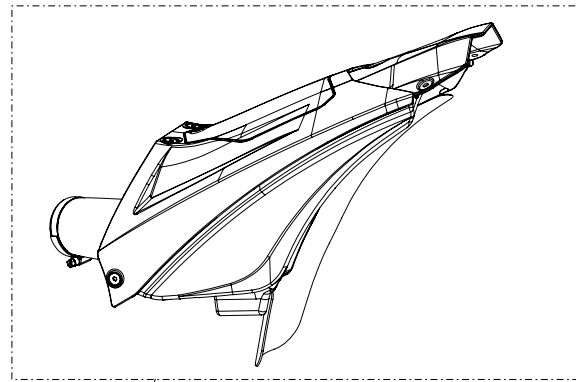

D

C

B

A

Despiece TRRS Raga Racing 2021

02 - CF - Caja Filtro / Filter Box

Nº	Código	Descripción	Description	Cantidad
1	50306	Tornillo avellanado M6x16	Bolt countersunk M6x16	4
2	02001TR101	Tapa caja filtro (Blanca)	Cover filter box (White)	1
3	02002TR100	Tórica 3mm Tapa - Caja Filtro	Cover o-ring, 3mm - air filter box	1
4	65001	Remache Plástico 6x12	Plastic rivot 6x12	2
5	50202	Tornillo DIN 7380-fl M6x16 - Guardabarros Trasero	Bolt, DIN 7380-fl M6x16 - Rear mudguard (fender)	1
6	02003TR100	Guardabarros Trasero	Rear mudguard (fender)	1
7	50206	Tornillo allen alomado M5x10	Bolt, allen flat head M5x10	1
8	50601	Tornillo Rosca Chapa DIN 7981 2,9x6,5	Screw, course thread DIN 7981 2.9x6,5	2
9	50209	Tornillo allen con valona M6x14	Screw allen with washer M6x14	1
10	50703	Tornillo Ala Ancha 2,9X6,5	Bolt, broad-head 2,9X6,5	2
11	58004	Grapa Plástico 4.8mm	Plastic clamp 4.8mm	2
12	02024TR100	Caja filtro aire superior	Air filter box, upper part	1
13	02006TR100	Jaula Espuma - Filtro	Cage, air filter element	1
14	02007TR100	Espuma Filtro Aire	Air filter element	1
15	02008TR100	Arandela Muelle Filtro	Washer, filter spring	1
16	02009TR100	Muelle Fijación Espuma Filtro	Spring, air filter retention	1
17	02010TR100	Goma Sujeción Espuma Filtro	Rubber grommet, air filter retention	1
18	02011TR100	Protector Anticalórico - Caja Filtro	Heat shield - air filter box	1
19	02025TR100	Caja filtro aire inferior negra	Air filter box bottom part black	1
20	02018TR100	Protector - Caja Filtro	Rubber protector, sir filter box	1
21	65004	Remache aluminio negro Ø4,8x12	Metalic rivot, Ø4,8x12, black	4
22	51501	Tuerca Autoblocante M6 - Caja Filtro	Lock nut, M6 - air filter box	1
23	50603	Tornillo Rosca Chapa DIN 7981 3,9x19 Fijación Caja Filtro Inferior	Screw, course thread DIN 7981 3.9x19 Attach air filter box lower	9
24	02014TR100	Lámina Desagüe - Caja Filtro	Drain flap, air filter box	1
25	50302	Tornillo avellanado Mx14	Bolt countersunk M6x14	1
26	02026TR100	Deflector caja filtro	Air box baffle plate	1
27	02017TR100	Tobera - Caja Filtro	Intake hose - air filter box	1
28	58003	Abrazadera - Norma 40-60	Clamp - Norma 40-60	1
29	51301	Tuerca Rápida Universal M6	Universal speed nut M6	1