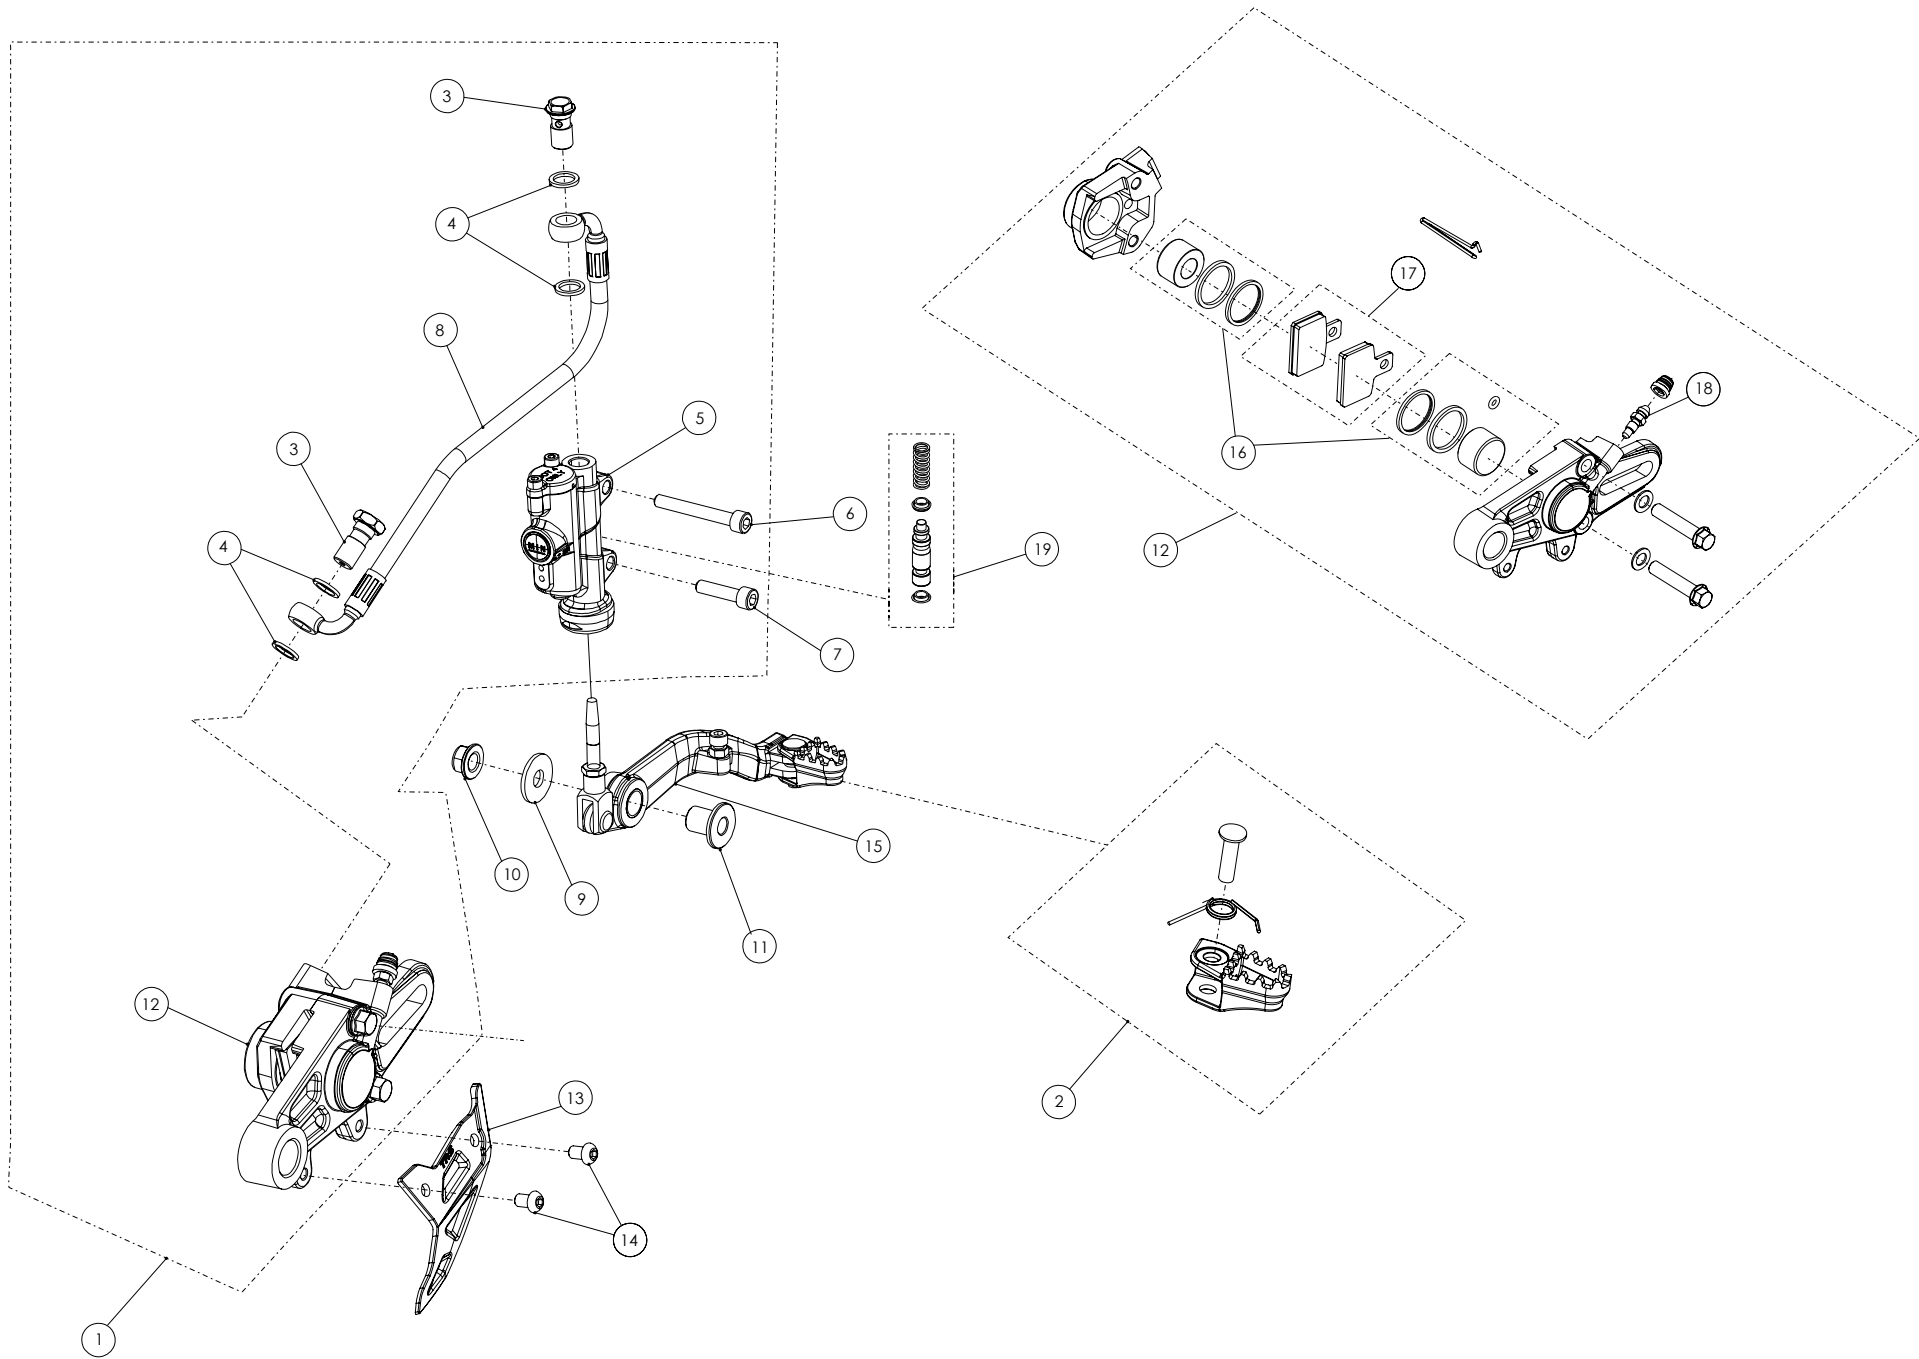

D

C

B

A

Despiece TRRS Raga Racing 2021

07 - FT - Freno Trasero / Rear Brake

Nº	Código	Descripción	Description	Cantidad
1	70320	Conjunto freno trasero	<i>Kit, rear brake</i>	1
2	70312	Kit reparación palanca freno	<i>Brake lever repair kit</i>	1
3	70304	Racord	<i>Banjo bolt</i>	2
4	56101	Arandela Al. 10x14x1,5	<i>Washer, Al. 10x14x1.5</i>	4
5	70318	Bomba Freno Trasero	<i>Pump, rear brake</i>	1
6	50103	Tornillo DIN 912 M6x45 - Bomba Freno - Escape	<i>Bolt, DIN 912 M6x45 - Brake pump - exhaust</i>	1
7	50110	Tornillo DIN 912 M6x25 - Bomba Freno Inferior	<i>Bolt, DIN 912 M6x25 - Brake pump - lower</i>	1
8	70306	Latiguillo Freno Trasero	<i>Hose, rear brake</i>	1
9	56304	Arandela Pedal Freno DIN 9021 Ø8	<i>Washer, brake pedal DIN 9021 Ø8</i>	1
10	51502	Tuerca Autoblocante M8 - Pedal Freno	<i>Nut, self locking M8 - Brake pedal</i>	1
11	07001TR100	Casquillo Pedal Freno	<i>Bushing, brake pedal</i>	1
12	70307	Conjunto Pinza Freno Trasero	<i>Rear brake caliper, complete</i>	1
13	07002TR101	Protector disco trasero	<i>Disc protector, rear</i>	1
14	50204	Tornillo DIN 7380 M6X10 - Protector Disco Trasero	<i>Bolt, DIN 7380 M6x10 - Rear disc protector</i>	2
15	07012TR100	Conjunto Palanca Freno	<i>Brake pedal, complete</i>	1
16	70309	Kit Reparación Pinza Trasera	<i>Repair kit, rear caliper</i>	1
17	70310	Juego Pastillas Freno Trasero	<i>Brake pad set, rear</i>	1
18	70374	Sangrador freno trasero	<i>Bleeder screw rear brake</i>	1
19	70321	Kit rep. pistón bomba freno trasero (bomba deposito integrado)	<i>Repair kit, rear brake pump (master cylinder /integrated tank)</i>	2