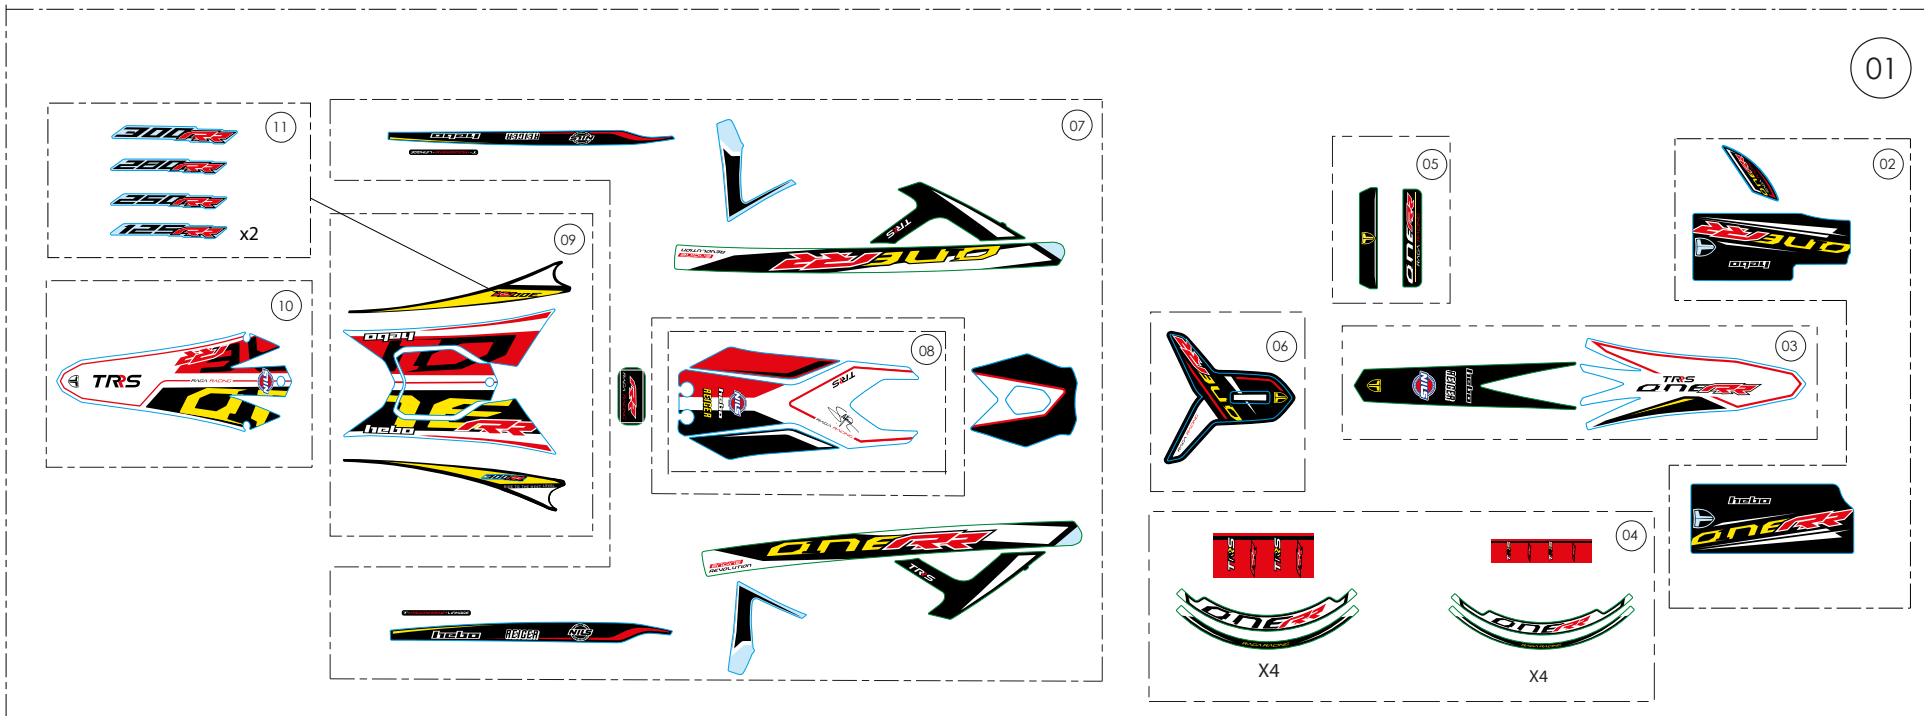

D

C

B

A

Despiece TRRS Raga Racing 2021

15 - CA - Conjunto Adhesivos / Stickers set

Nº	Código	Descripción	Description	Cantidad
1	15075TR106	Conjunto Adhesivos One RR 2021	<i>Sticker kit, One RR 2021</i>	1
2	15075TR202	Cjto. Adhesivo horquilla delantera RR2021	<i>Sticker fork RR 2021</i>	1
3	15075TR101	Adhesivo guardabarros delantero RR 2021	<i>Sticker, front mudguard (fender) RR 2021</i>	1
4	15075TR204	Conjunto adhesivos ruedas RR 2021	<i>Wheels sticker set RR 2021</i>	1
5	15075TR105	Adhesivo radiador RR 2021	<i>Racing sticker, radiator RR 2021</i>	1
6	15075TR106	Adhesivo Careta Faro RR 2021	<i>Sticker, headlamp mask RR 2021</i>	1
7	15075TR207	Conjunto adhesivos chasis RR 2021	<i>Stickers set, frame RR 2021</i>	1
8	15075TR109	Adhesivo depósito RR 2021	<i>Sticker, fuel tank RR 2021</i>	1
9	15075TR209	Conjunto adhesivos caja filtro RR 2021	<i>Sticker, air filter box RR 2021 set</i>	1
10	15075TR118	Adhesivo guardabarros trasero RR 2021	<i>Sticker, rear mudguard (fender) RR 2021</i>	1
11	15075TR211	Cjto. Adhesivo cilindradas RR 2021	<i>Sticker, engine sizes set RR 2021</i>	1