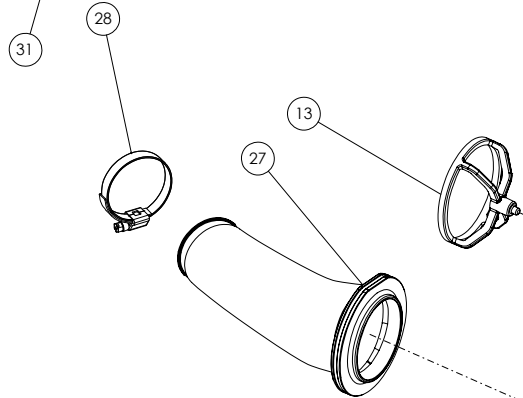

D

C

B

A

Despiece TRRS Raga Racing 2021

02 - CF - Caja Filtro / Filter Box

Nº	Código	Descripción	Description	Cantidad
1	50306	Tornillo avellanado M6x16	Bolt countersunk M6x16	4
2	02001TR101	Tapa caja filtro (Blanca)	Cover filter box (White)	1
3	02002TR100	Tórica 3mm Tapa - Caja Filtro	Cover o-ring, 3mm - air filter box	1
4	65001	Remache Plástico 6x12	Plastic rivot 6x12	2
5	50202	Tornillo DIN 7380-fl M6x16 - Guardabarros Trasero	Bolt, DIN 7380-fl M6x16 - Rear mudguard (fender)	1
6	02003TR100	Guardabarros Trasero	Rear mudguard (fender)	1
7	50206	Tornillo allen alomado M5x10	Bolt, allen flat head M5x10	1
8	50601	Tornillo Rosca Chapa DIN 7981 2,9x6,5	Screw, course thread DIN 7981 2.9x6,5	2
9	50209	Tornillo allen con valona M6x14	Screw allen with washer M6x14	1
10	50703	Tornillo Ala Ancha 2,9X6,5	Bolt, broad-head 2,9X6,5	2
11	58004	Grapa Plástico 4.8mm	Plastic clamp 4.8mm	2
12	02024TR100	Caja filtro aire superior	Air filter box, upper part	1
13	02006TR100	Jaula Espuma - Filtro	Cage, air filter element	1
14	02007TR100	Espuma Filtro Aire	Air filter element	1
15	02008TR100	Arandela Muelle Filtro	Washer, filter spring	1
16	02009TR100	Muelle Fijación Espuma Filtro	Spring, air filter retention	1
17	02010TR100	Goma Sujeción Espuma Filtro	Rubber grommet, air filter retention	1
18	02011TR100	Protector Anticalórico - Caja Filtro	Heat shield - air filter box	1
19	02025TR100	Caja filtro aire inferior negra	Air filter box bottom part black	1
20	02018TR100	Protector - Caja Filtro	Rubber protector, sir filter box	1
21	65004	Remache aluminio negro Ø4,8x12	Metalic rivot, Ø4,8x12, black	4
22	51501	Tuerca Autoblocante M6 - Caja Filtro	Lock nut, M6 - air filter box	1
23	50603	Tornillo Rosca Chapa DIN 7981 3,9x19 Fijación Caja Filtro Inferior	Screw, course thread DIN 7981 3.9x19 Attach air filter box lower	9
24	02014TR100	Lámina Desagüe - Caja Filtro	Drain flap, air filter box	1
25	50302	Tornillo avellanado Mx14	Bolt countersunk M6x14	1
26	02026TR100	Deflector caja filtro	Air box baffle plate	1
27	02017TR100	Tobera - Caja Filtro	Intake hose - air filter box	1
28	58003	Abrazadera - Norma 40-60	Clamp - Norma 40-60	1
29	51301	Tuerca Rápida Universal M6	Universal speed nut M6	1