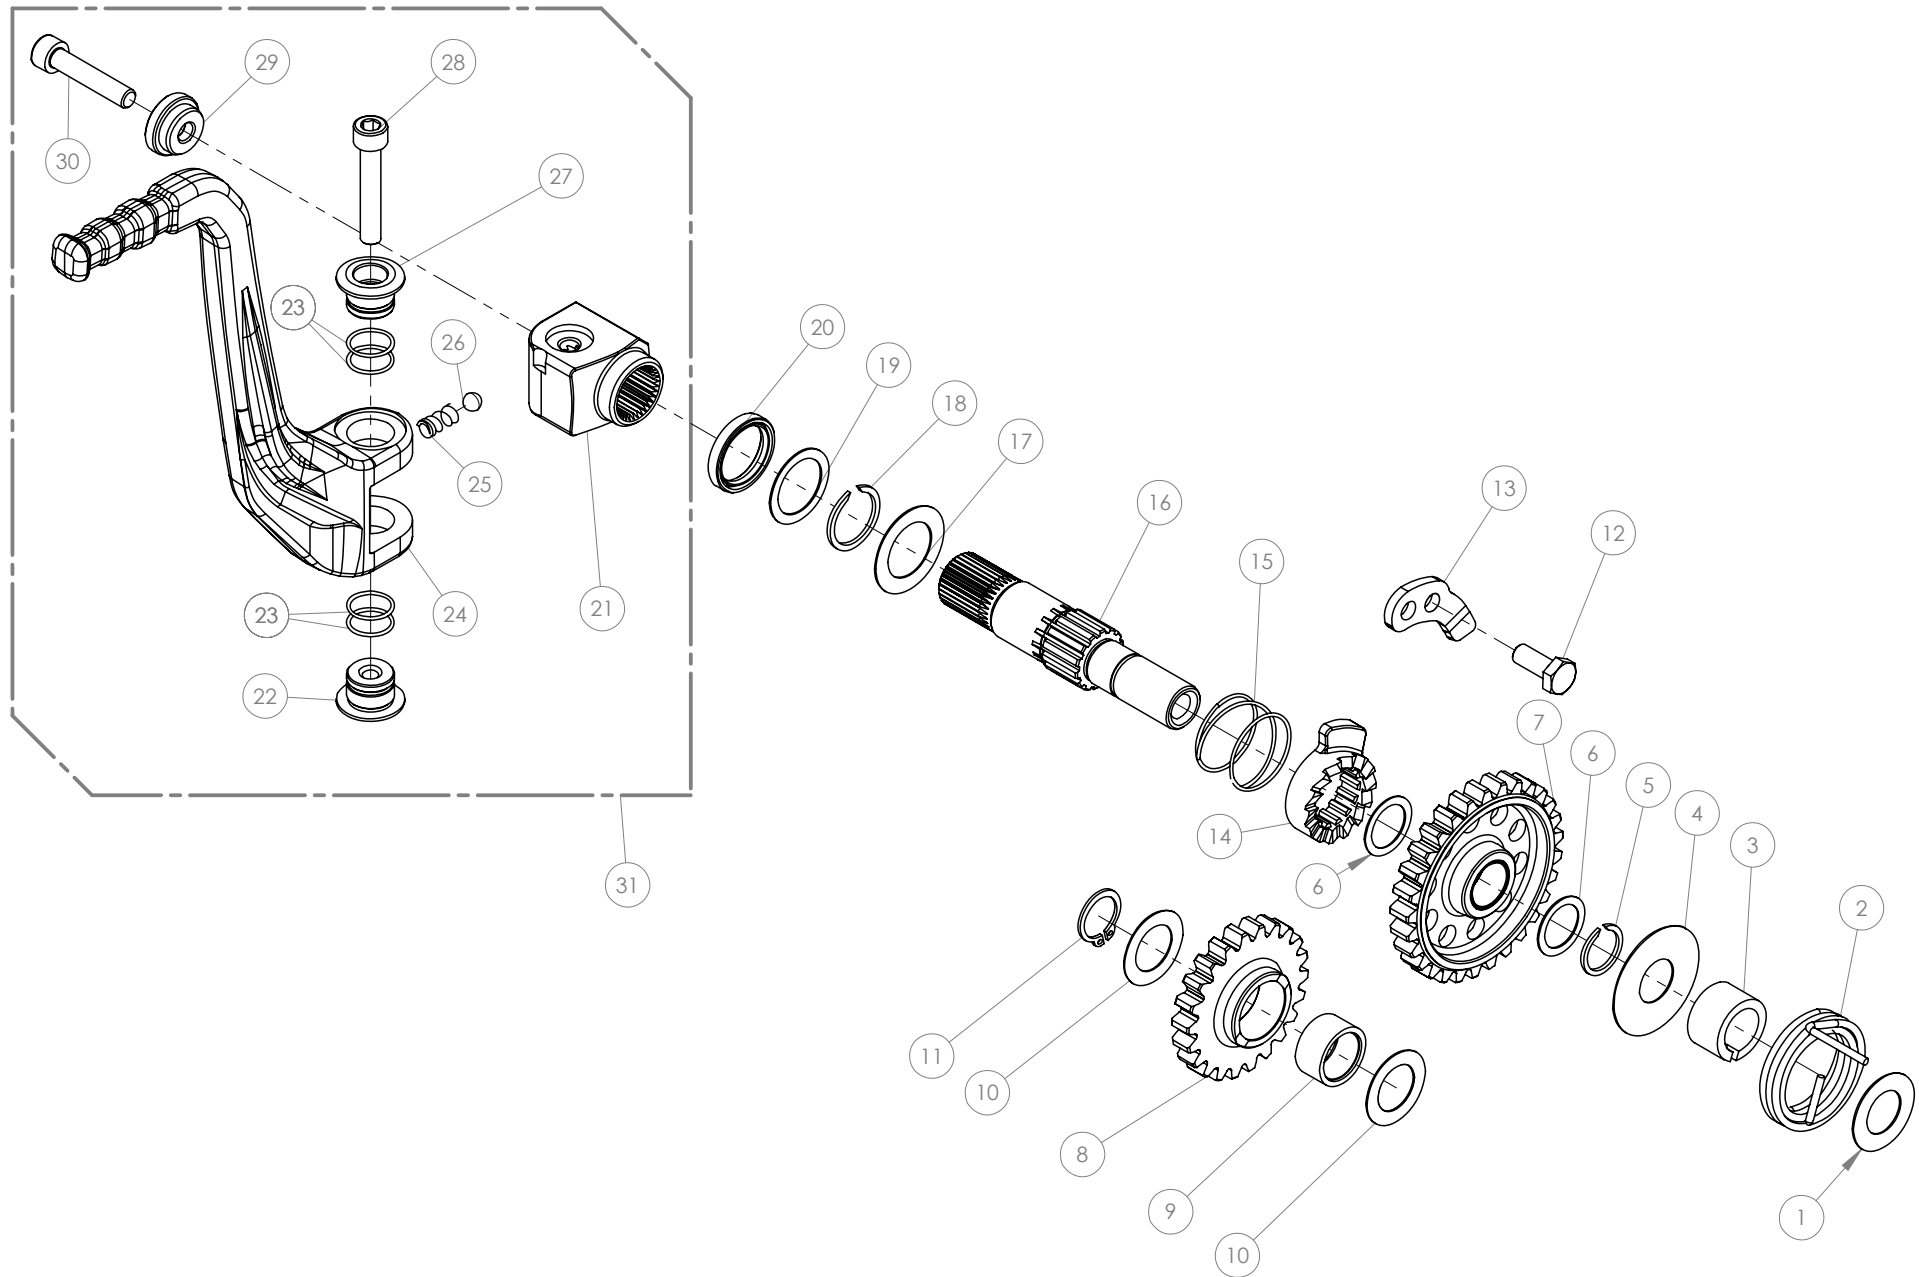

D

C

B

A

Despiece TRRS Raga Racing 2021

01 - AP - Arranque Palanca / Pedal Start

Nº	Código	Descripción	Description	Cantidad
1	01001MT100	Arandela Interna Arranque 25x14x0.5	Washer, internal kick-start 25x14x0.5	1
2	01002MT101	Muelle Arranque	Spring, kick-start	1
3	01018MT100	Casquillo eje arranque	Spacer, kick starter	1
4	01019MT100	Arandela muelle arranque 14x35x0,5	Washer, kick starter spring	1
5	55010	Circlip Arranque DIN-471 Ø14x1	Circlip, kick starter DIN-471Ø14 x1	1
6	01020MT100	Arandela piñon arranque 14x19x0,5	Washer, Kick starter gear	2
7	01026MT100	Piñon arranque	Gear kick starter assembly	1
8	01027MT100	Piñon Intermedio Arranque	Gear, intermediate kick-start	1
9	52513	Rodamiento agujas Piñón Intermedio K15x19x10	Bearing needle	1
10	01015MT100	Arandela Piñon Intermedio Arranque 24x15x0.5	Washer, intermediate kick-start gear 24x15x0.5	2
11	55002	Circlip Piñón Intermedio Arranque 15X1 DIN-471	Circlip, intermediate kick-start gear 15x1 DIN-471	1
12	50503	Tornillo Hexagonal	Bolt hexagonal	1
13	01025MT100	Chapa tope trinquete	Ratchet cam	1
14	01022MT100	Trinquete arranque	Kick starter ratchet	1
15	01023MT100	Muelle trinquete arranque	Spring, kick starter ratched	1
16	01024MT100	Eje arranque	Kick starter shaft	1
17	01028MT100	Arandela Ø14Ø28x0.5	Washer	1
18	55011	Circlip DIN-471 Ø18 x1.2	Circlip DIN-471Ø18 x1.2	1
19	01008MT101	Arandela Eje Arranque 18X24X0,5	Washer, kick-start shaft 18x24x0.5	1
20	54003	Retén Arranque 18x24x4	Seal, kick-start 18x24x4	1
21	01010MT100	Muñequilla Pedal Arranque	Fulcrum, kick-start pedal	1
22	01011MT100	Casquillo Pedal Arranque - Inferior	Bushing, kick-start pedal (lower)	1
23	53007	Tórica Muñequilla Nbr 12X1	O-ring, starter fulcrum Nbr 12x1	4
24	01014MT100	Pedal Arranque Trs	Pedal, kick-start	1
25	01013MT100	Muelle posicionador palanca arranque	Spring, kickstart position	1
26	60002	Bola Pedal Arranque F84Kug5,556	Ball, kick-start retention	1
27	01009MT100	Casquillo Pedal Arranque - Superior	Bushing, kick-start pedal (upper)	1
28	50113	Tornillo Pedal Arranque Din 912 M6X1X35	Bolt, kick-start pedal DIN 912 M6x1x35	1
29	01012MT100	Casquillo Sujeción Pedal - Muñequilla	Retention bushing, kick-start pedal	1
30	50110	Tornillo Din 912 M6X25 Muñequilla Arranque	Bolt, Din 912 M6x25 kick-start fulcrum	1
31	01017MT100	Conjunto Palanca	Set, Starting Pedal	1