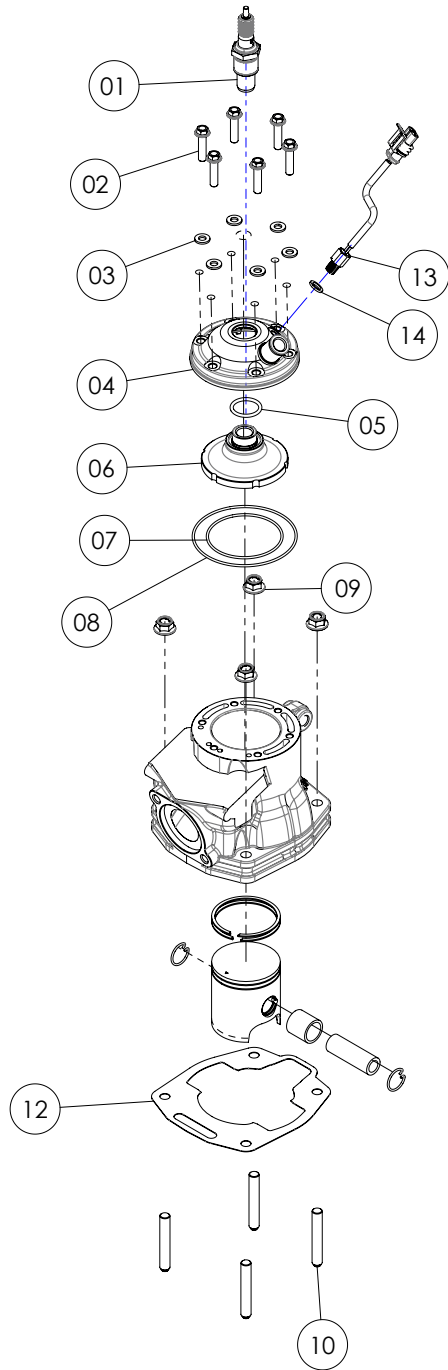

## 06 - SC - Selector Cambio / Shift set

Nº	Código	Descripción	Description	Cantidad
1	06001MT101	Conjunto Palanca Cambio	Complete shift pedal	1
2	55004	Circlip DIN-471-Ø12	Circlip DIN-471-Ø12	2
3	50909	Tornillo DIN 6921 M6x20 Hexagonal	Bolt, DIN 6921 M6x20 hex-head	1
4	54006	Retén Eje Cambio 12x20x6	Seal, shift shaft 12x20x6	1
5	06002MT100	Arandela 12x18x0.3	Washer 12x18x0.3	1
6	06027MT100	Eje selector completo	Shifting shaft set	1
7	06031MT100	Muelle eje selector	Spring, shifting shaft	1
8	06006MT100	Horquilla secundario Izquierda SL	Fork, secondary left SL	1
9	06007MT100	Eje Horquillas	Shaft, shift fork	2
10	06003MT100	Tope Recorrido Selector	Stop, shift shaft	1
11	06008MT100	Horquilla secundario derecha SR	Fork, secondary right SR	1
12	52507	Rodamiento Izquierdo Desmodrómico HK2512	Bearing, left Shift drum HK2512	1
13	06039MT100	Desmodrómico (Ligero)	Shift roller (Lightweight)	1
14	52103	Rodamiento Derecha Desmodromico Bolas 61705-SRS	Bearing, shift drum right - balls 61705-SRS	1
15	06032MT101	Conjunto estrella desmo (Ligera)	Gearshift set (Lightweight)	1
16	50903	Tornillo DIN 6921 M6x16	Bolt, DIN 6921 M6x16	1
17	60003	Bola Fijador Marchas Kug 11,906	Ball, gear selector position Kug 11.906	1
18	06029MT100	Muelle Fijador Marchas	Spring, gear selector tension	1
19	56106	Arandela 14X18X1.5 Copper	Copper Washer, 14x18x1.5	1
20	06018MT100	Tapón Muelle Selector	Cap, selector spring	1
21	06017MT100	Horquilla primario	Fork, primary	1
22	70451	Kit Reparación Palanca Selector	Repair kit, shift pedal tip	1
23	06030MT100	Muelle selector marchas	Spring tensioning, shifting plate	1

# 250/280/300 cc

D

C

B

A

- 24 (250 cc)
- 25 (280 cc)
- 26 (300 cc)

- 16A (250 cc)
- 16B (250 cc)
- 16C (250 cc)
- 17A (280 cc)
- 17B (280 cc)
- 17C (280 cc)
- 18A (300 cc)
- 18B (300 cc)
- 18C (300 cc)

# 125cc