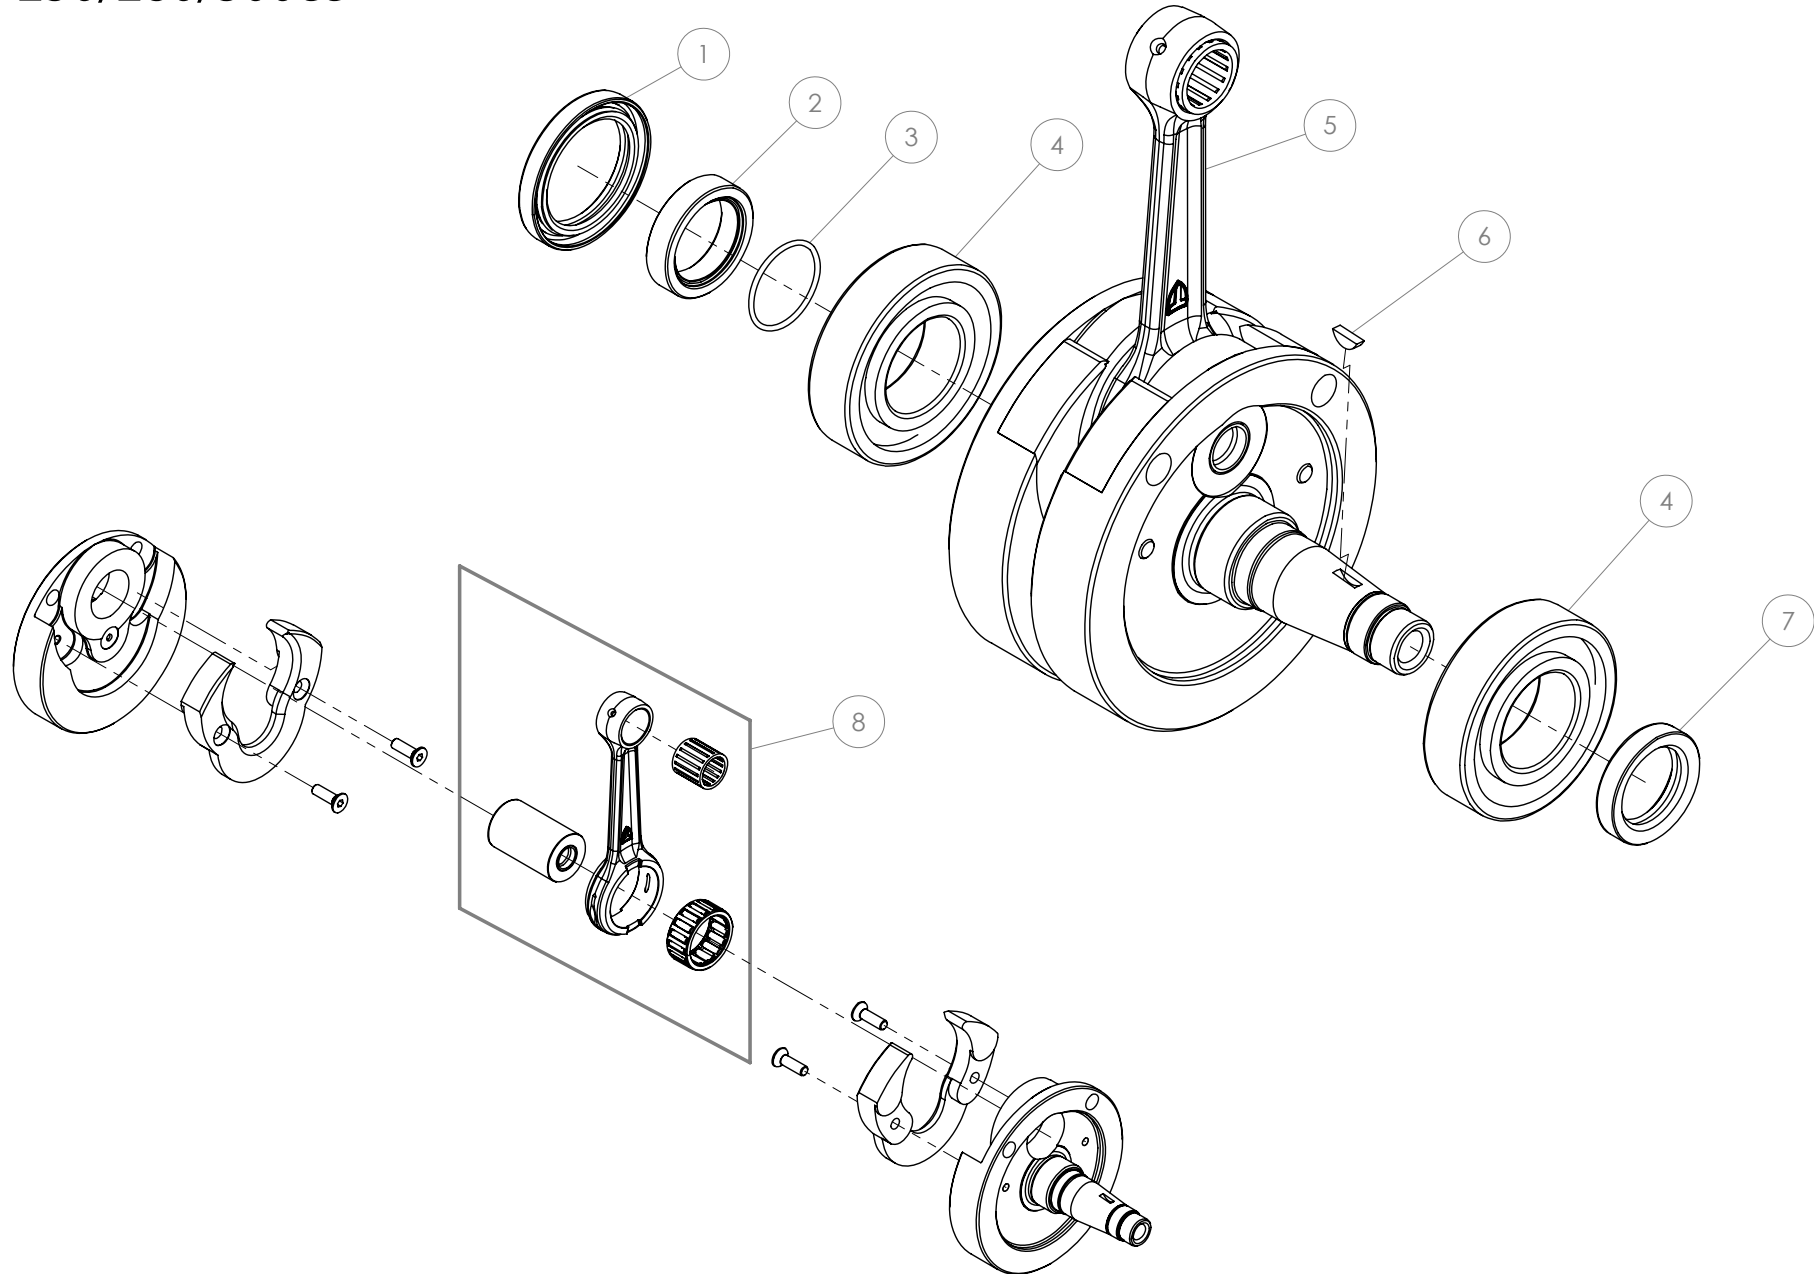

## Despiece TRRS Raga Racing 2021

04 - CM - Cigüeñal / Crankshaft (250-280-300 cc)

Nº	Código	Descripción	Description	Cantidad
1	54011	Reten Doble Labio 35x47x6	Double Lip Seal 35x47x6	1
2	04023MT100	Casquillo piñon salida cigüeñal	Bushing, primary gear	1
3	53016	Tórica Ø1,5Ø25	O-ring Ø1,5Ø25	1
4	52109	Rodamiento de bolas 6206	Ball bearing 6206	2
5	04004MT100	Conjunto cigüeñal	Complete crankshaft	1
6	59001	Chaveta Volante Magnético DIN6888 10x3x3,7	Key, magneto flywheel DIN 6888 10x3x3.7	1
7	54005	Retén Cigüeñal Volante 24X35X7	Seal, crankshaft magneto 24x35x7	1
8	04003MT100	Kit Biela	Rod kit	1