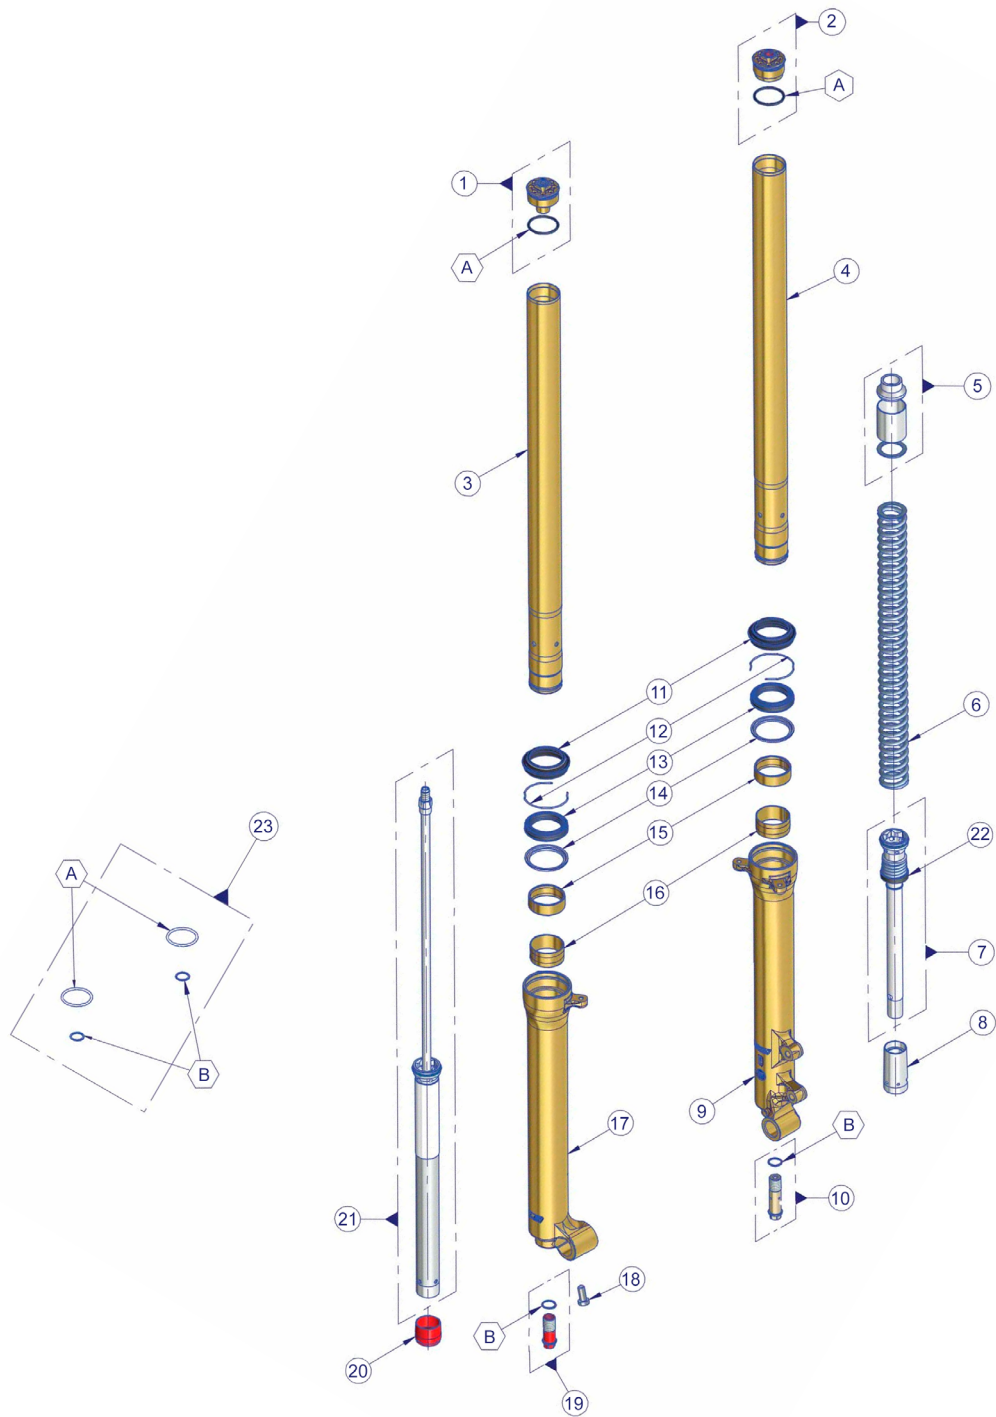

## Despiece TRRS Raga Racing 2021

04b - HD - Horquilla Delantera Tech / Front Suspension Tech

Nº	Código	Descripción	Description	Cantidad
1	71030	Cjto. tapon regulacion extension	Screw cap rebound set	1
2	71031	Cjto. tapon regulacion precarga muelle	Screw cap preload spring set	1
3	71032	Barra Suspension Derecha-Group Stanchion Tube Replay Right	Stanchion Tube, Right side	1
4	71045	Barra Suspension Izquierda-Group Stanchion Tube Replay Left	Stanchion Tube, Left side	1
5	71033	Cto. Distanciadores Muelle-Group Spacers Spring	Group, Spring spacers	1
6	71034	Muelle Horquilla-Fork Spring (Progr. 3)	Fork Spring	1
7	71035	Cto.Mecanico Bombeo-Group Mechanical Pumping	Group, dampening cartridge	1
8	71036	Cono Limitador Izquierdo-Cone Limit Left	Alignment cone, Left	1
9	71037	Botella Suspension Izquierda-Left Leg	Lower Leg, left	1
10	71010	Cto.Tornillo Regulacion-Needle Regulation Group	Needle and Regulation Group	1
11	71011	Guardapolvo horquilla	Dust seal	1
12	71012	Circlip Tope Reten-Ring Stopper Oil Seal	Oil Seal retention clip	2
13	71013	Reten Horquilla-Oil Seal	Oil Seal	2
14	71014	Anillo Tope Glacier-Ring Stop Bushing Oil Seal	Bushing stop ring	2
15	71015	Glacier Barra Horquilla-Bush Du Ø39XØ43X15	Bushing Du Ø39XØ43X15	2
16	71016	Glacier Botella Horquilla-Bush Du Ø38XØ40X20	Bushing Du Ø38XØ40X20	2
17	71039	Botella Suspension Derecha-Right Leg	Lower leg, Right	1
18	71018	Tornillo Allen-Screw Tceib M8X18 Din 7984	Bolt, Allen M8X18 Din 7984	1
19	71040	Cto. Tornillo Regulacion- Group Lock Screw Hydraulic Pump	Group, Hydraulic dampener end cap	1
20	71020	Cono Limitador Derecho-Cone Limit Right	Alignment cone,	1
21	71042	Cartucho Hidraulico-Group Cartridge	Group, Cartridge	1
22	71043	Anillo Tope Muelle-Support Ring For Spring Limit	Guide Ring, Limit spring	1
23	71044	Kit Toricas-Group Rings Seal	O-ring kit	1
24	04020TR100	Conjunto horquilla delantera	Front suspension, complete	1