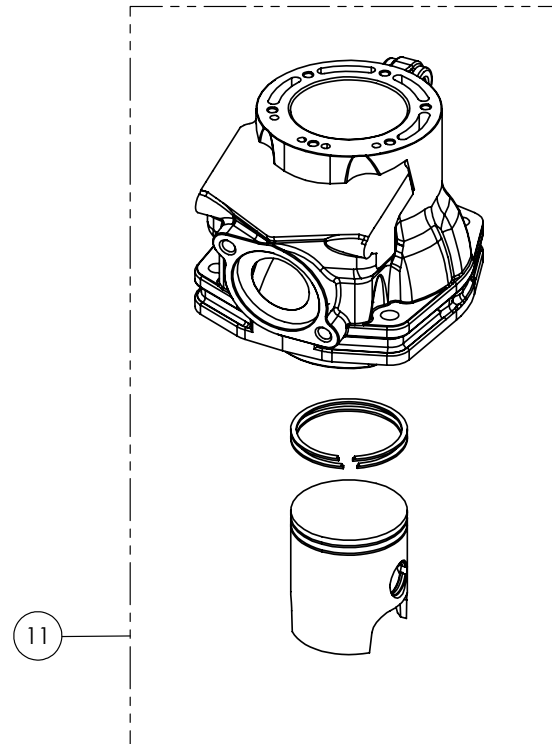

125cc

Despiece TRRS Raga Racing 2021

07 - CP - Cilindro y Pistón / Cylinder & Piston 125 cc

Nº	Código	Descripción	Description	Cantidad
1	70256	Bujia NGK BR7ES	Spark plug NGK BR7ES	1
2	50911	Tornillo DIN 6921 M6X25 Culata	Bolt, DIN 6921 M6x25 Cylinder head	6
3	56105	Arandela Tornillo Culata 6x12x1.5 Copper	Copper washer, cylinder head bolt 6x12x1.5	6
4	07025MT100	Tapa culata 125 T.sensor / culatin rosca larga	Cylinder head cover 125 with T. Sensor / cylinder head long spark plug	1
5	53012	Tórica Culatín Nbr 20x2,5	O-ring, Nbr 20x2.5	1
6	07024MT100	Culatin 125cc rosca larga	Cylinder head 125cc long spark plug	1
7	70485	Tórica Culata Interior Nbr 58x1,78	O-ring, Nbr 58x1,78	1
8	70486	Tórica Culata Exterior Nbr 79x1,78	O-ring, Nbr 79x1,78	1
9	51502	Tuerca Autoblocante M8	Nut. locking type, M8	4
10	07012MT100	Esparrago cilindro	Stud screw	4
11	07027MT100	Cilindro y piston 125cc cabeza plana	Cylinder and piston 125cc flat head	1
12	07010MT100	Junta Cilindro 0,5 - 125cc	Cylinder base gasket 0.5 - 125cc	1
13	70254	Sensor temperatura	Water temperature sensor	1
14	56102	Arandela cobre 8x12x1,5	Copper washer, 8x12x1.5	1
15	07026MT100	Kit piston 125 cabeza plana - A	Piston set 125 flat head - A	1