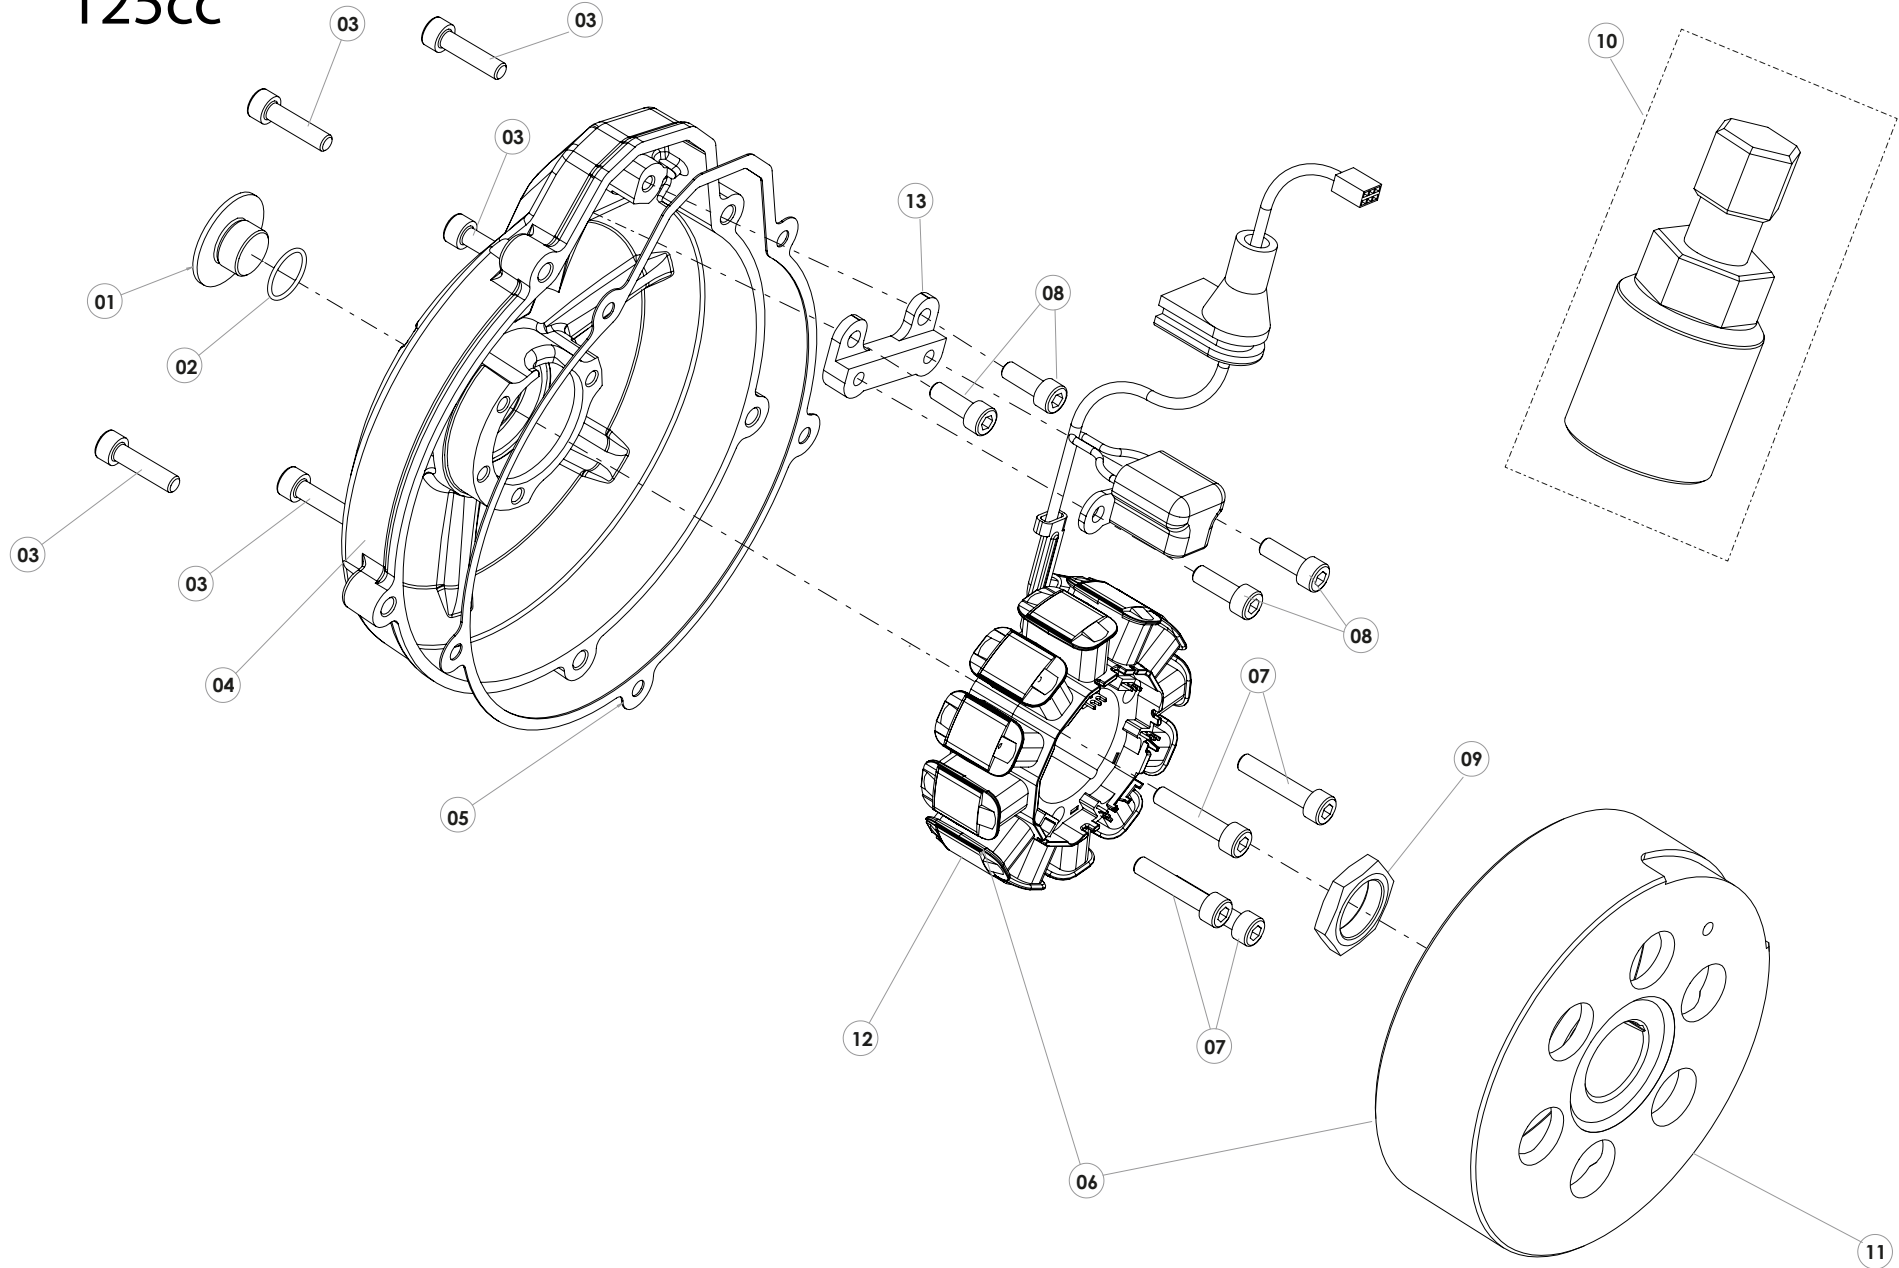

125cc

D

C

B

A

Despiece TRRS Raga Racing 2021

08 - CE - Encendido / Ignition 125cc

Nº	Código	Descripción	Description	Cantidad
1	08001MT101	Tornillo tapa encendido (rojo)	<i>Bolt, Ignition cover (red)</i>	1
2	53015	Tórica Encendido 12x1.5 Nbr	<i>O-ring, ignition cap 12x1.5 Nbr</i>	1
3	50112	Tornillo DIN 912 Allen M5x20 - Tapa Encendido	<i>Bolt, DIN 912 Allen M5x20 - Ignition cover</i>	5
4	08008MT200	Tapa encendido TRRS 125cc	<i>Ignition cover TRRS 125cc</i>	1
5	08003MT100	Junta Tapa Encendido	<i>Gasket, Ignition cover</i>	1
6	70235	Conjunto encendio (volante+estator+pick-up) 125cc	<i>Flywheel magneto TRS 125cc</i>	1
7	50121	Tornillo Din 912 Allen M5x25 - Stator	<i>Bolt, DIN 912 Allen M5x25 - Stator</i>	4
8	50122	Tornillo Din 912 Allen M5x10 - Pick Up	<i>Bolt, DIN 912 Allen M5x10 - Pickup</i>	4
9	08004MT100	Tuerca Volante Magnético	<i>Nut, magneto flywheel</i>	1
10	08005MT100	Extractor Volante Magnético TRS	<i>Removal tool, Magneto flywheel TRS</i>	1
11	70233	Volante Magnético TRS 125cc	<i>Magneto flywheel TRS 125cc</i>	1
12	70225	Stator + Pick Up	<i>Stator and pickup</i>	1
13	08007MT100	Distanciador pick-up	<i>Spacer pick-up</i>	1