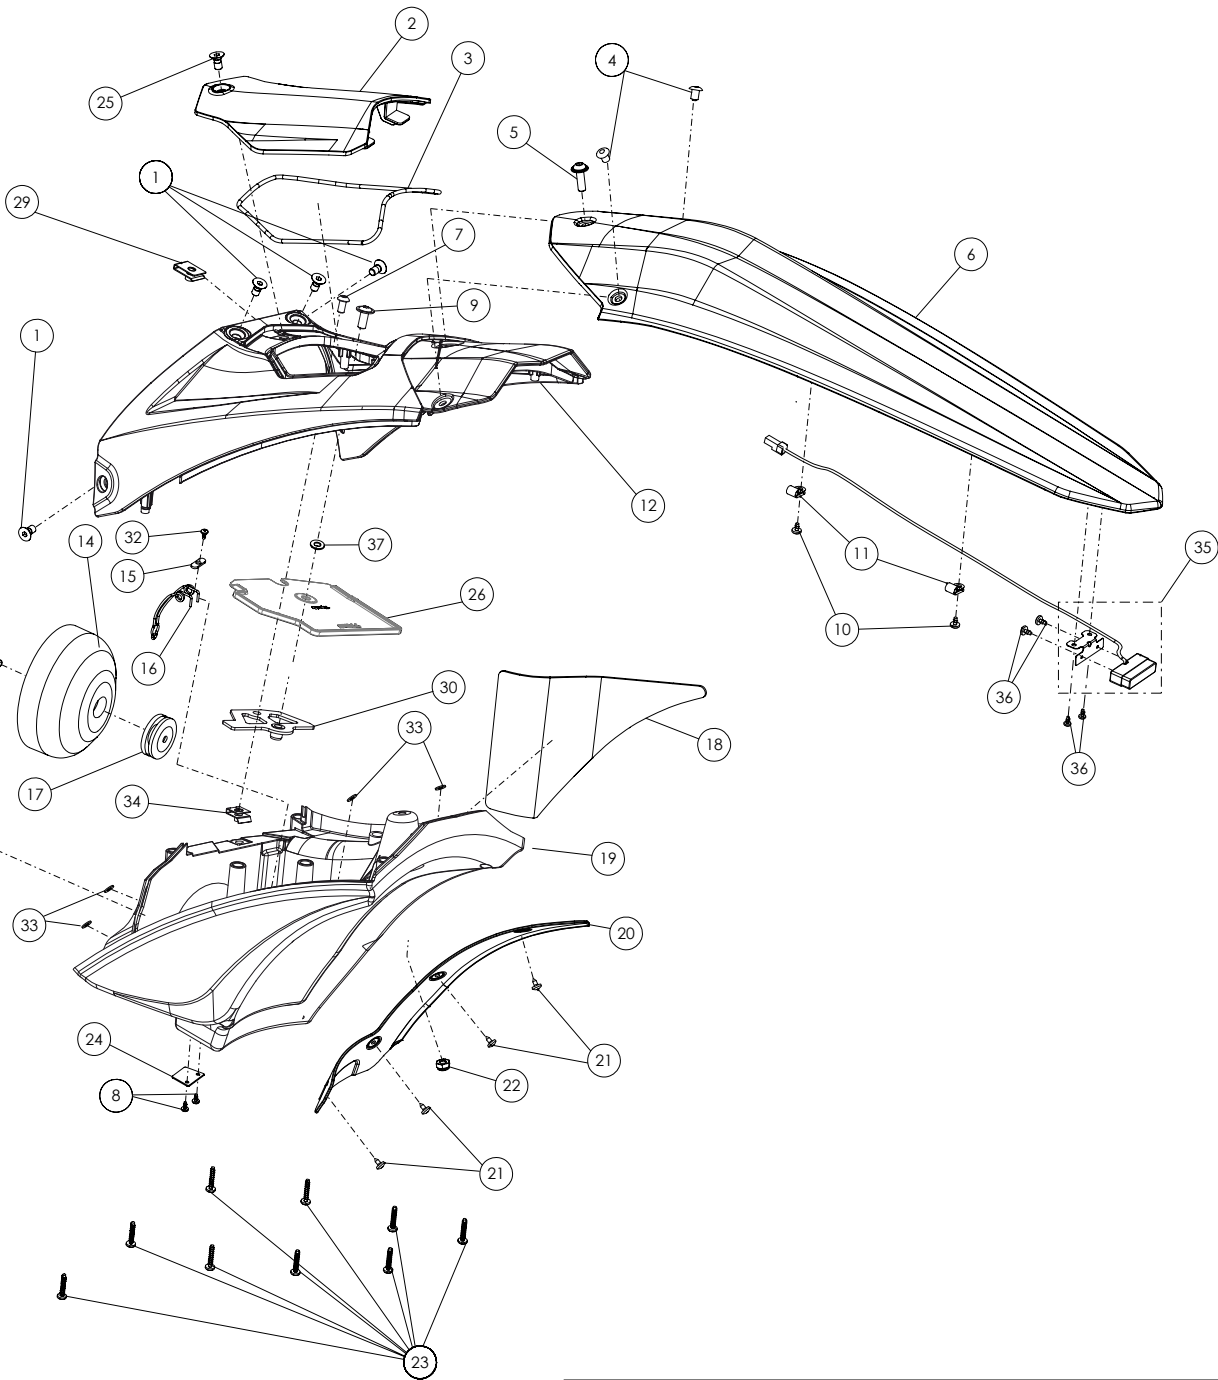

D

C

B

A

Despiece TRRS Raga Racing 2021

02 - CF - Caja Filtro / Filter Box

Nº	Código	Descripción	Description	Cantidad
1	50306	Tornillo avellanado M6x16	Bolt countersunk M6x16	4
2	02001TR101	Tapa caja filtro (Blanca)	Cover filter box (White)	1
3	02002TR100	Tórica 3mm Tapa - Caja Filtro	Cover o-ring, 3mm - air filter box	1
4	65001	Remache Plástico 6x12	Plastic rivot 6x12	2
5	50202	Tornillo DIN 7380-fl M6x16 - Guardabarros Trasero	Bolt, DIN 7380-fl M6x16 - Rear mudguard (fender)	1
6	02003TR100	Guardabarros Trasero	Rear mudguard (fender)	1
7	50206	Tornillo allen alomado M5x10	Bolt, allen flat head M5x10	1
8	50601	Tornillo Rosca Chapa DIN 7981 2,9x6,5	Screw, course thread DIN 7981 2.9x6,5	2
9	50209	Tornillo allen con valona M6x14	Screw allen with washer M6x14	1
10	50703	Tornillo Ala Ancha 2,9X6,5	Bolt, broad-head 2,9X6,5	2
11	58004	Grapa Plástico 4.8mm	Plastic clamp 4.8mm	2
12	02024TR100	Caja filtro aire superior	Air filter box, upper part	1
13	02006TR100	Jaula Espuma - Filtro	Cage, air filter element	1
14	02007TR100	Espuma Filtro Aire	Air filter element	1
15	02008TR100	Arandela Muelle Filtro	Washer, filter spring	1
16	02009TR100	Muelle Fijación Espuma Filtro	Spring, air filter retention	1
17	02010TR100	Goma Sujeción Espuma Filtro	Rubber grommet, air filter retention	1
18	02011TR100	Protector Anticalórico - Caja Filtro	Heat shield - air filter box	1
19	02025TR100	Caja filtro aire inferior negra	Air filter box bottom part black	1
20	02018TR100	Protector - Caja Filtro	Rubber protector, sir filter box	1
21	65004	Remache aluminio negro Ø4,8x12	Metalic rivot, Ø4,8x12, black	4
22	51501	Tuerca Autoblocante M6 - Caja Filtro	Lock nut, M6 - air filter box	1
23	50603	Tornillo Rosca Chapa DIN 7981 3,9x19 Fijación Caja Filtro Inferior	Screw, course thread DIN 7981 3.9x19 Attach air filter box lower	9
24	02014TR100	Lámina Desagüe - Caja Filtro	Drain flap, air filter box	1
25	50302	Tornillo avellanado Mx14	Bolt countersunk M6x14	1
26	02026TR100	Deflector caja filtro	Air box baffle plate	1
27	02017TR100	Tobera - Caja Filtro	Intake hose - air filter box	1
28	58003	Abrazadera - Norma 40-60	Clamp - Norma 40-60	1
29	51301	Tuerca Rápida Universal M6	Universal speed nut M6	1