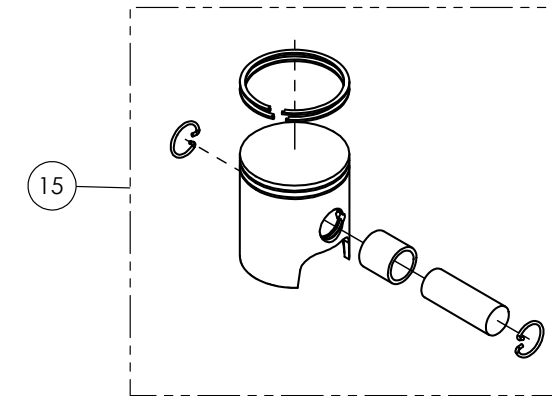

125cc

Despiece TRRS Raga Racing 2021

07 - CP - Cilindro y Pistón / Cylinder & Piston 125 cc

Nº	Código	Descripción	Description	Cantidad
1	70256	Bujia NGK BR7ES	Spark plug NGK BR7ES	1
2	50911	Tornillo DIN 6921 M6X25 Culata	Bolt, DIN 6921 M6x25 Cylinder head	6
3	56105	Arandela Tornillo Culata 6x12x1.5 Copper	Copper washer, cylinder head bolt 6x12x1.5	6
4	07025MT100	Tapa culata 125 T.sensor / culatin rosca larga	Cylinder head cover 125 with T. Sensor / cylinder head long spark plug	1
5	53012	Tórica Culatín Nbr 20x2,5	O-ring, Nbr 20x2.5	1
6	07024MT100	Culatin 125cc rosca larga	Cylinder head 125cc long spark plug	1
7	70485	Tórica Culata Interior Nbr 58x1,78	O-ring, Nbr 58x1,78	1
8	70486	Tórica Culata Exterior Nbr 79x1,78	O-ring, Nbr 79x1,78	1
9	51502	Tuerca Autoblocante M8	Nut. locking type, M8	4
10	07012MT100	Esparrago cilindro	Stud screw	4
11	07027MT100	Cilindro y piston 125cc cabeza plana	Cylinder and piston 125cc flat head	1
12	07010MT100	Junta Cilindro 0,5 - 125cc	Cylinder base gasket 0.5 - 125cc	1
13	70254	Sensor temperatura	Water temperature sensor	1
14	56102	Arandela cobre 8x12x1,5	Copper washer, 8x12x1.5	1
15	07026MT100	Kit piston 125 cabeza plana - A	Piston set 125 flat head - A	1