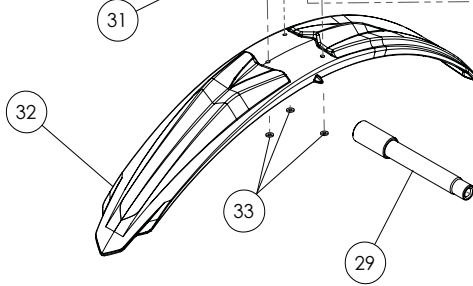

D

C

B

A

Despiece TRRS Raga Racing 2021

04 - HD - Horquilla Delantera / Front Suspension

Nº	Código	Descripción	Description	Cantidad
1	70126	Puños HEBO	Hand grip, HEBO	1
2	70105	Mando Gas	Throttle handle assembly	1
3	50604	Tornillo Rosca Chapa DIN 7981 2x4	Screw, course thread DIN 7981 2x4	1
4	70229	Botón paro racing, Hombre al agua - (véase en lámina 09)	Kill button engine with magnetic lanyard (see sheet 09)	1
5	58006	Brida Plástico 3,6x200	Cable tie 3,6x200	4
6	04006TR100	Goma Protector Manillar	Rubber handlebar protector	1
7	50806	Tornillo Allen DIN 912 M8x25 - Bidas Manillar	Bolt, Allen DIN 912 M8x25 - Handlebar clamps	4
8	04007TR101	Brida Superior Manillar Negro	Clamp, handlebar upper	2
9	70209	Led Delantero - (véase (10) en la lámina 09-IE-Instalación Eléctrica)	LED lights, TRS - (see item 10 in drawing 09-IE electrical system)	1
10	70135	Manillar ONE RR	Handlebar ONE RR	1
11	04008TR101	Brida Inferior Manillar	Clamp, handlebar lower	2
12	04009TR100	Eje Brida Manillar	Shaft, handlebar clamp	1
13	04010TR100	Tornillo Eje Pipa Dirección	Bolt, steering stem (shaft)	1
14	04017TR101	Pletina superior suspensión mecanizada anodizada roja	Top triple clamp CNC red anodized	1
15	50805	Tornillo DIN 912 M6x16	Bolt, DIN 912 M6x16	10
16	51503	Tuerca Autoblocante M10 - Eje Brida Manillar	Nut, self locking M10 - handlebar clamp base	2
17	04012TR100	Tuerca Pipa Dirección	Nut, steering stem (shaft)	1
18	04013TR100	Guardapolvos superior direccion	Dust cover, upper steering	1
19	52401	Rodamiento 25-47-15	Bearing, 25-47-15	2
20	04014TR100	Guardapolvos Inferior	Dust cover, lower	1
21	04018TR101	Pletina inferior suspensión mecanizada anodizada roja	Bottom triple clamp CNC red anodized	1
22	04016TR100	Eje Pipa Dirección	Steering stem (shaft)	1
23	04001TR100	Careta Faro Racing	Racing Headlamp mask	1
24	70208	Curva CDI - (véase en lámina 04 / Chasis)	Igniton map switch (see sheet 04 / Frame)	1
25	70210	Pulsador led - (véase en lámina 09/ Instalacion Electrica)	Switch, led lamps (see sheet 09 / Electrical sistem)	1
26	04002TR100	Brida Guía Latiguillo Freno	Cable guide, brake hose	1
27	50608	Tornillo DIN 7981 PHILIPS 3,9x13 Rosca Chapa Brida Guia Cable	Screw, DIN 7981 PHILIPS 3.9x13 Course Thread for cable guide	1
28	04020TR100	Cjto. horquilla delantera dorada	Front suspension gold-plated, set	1
29	04003TR100	Eje rueda delantera	Axle, front wheel	1
30	65004	Remache 4,8x12mm - Guardabarros - Negro	Black Rivot, 4.8x12mm Mudguard (Fender)	3