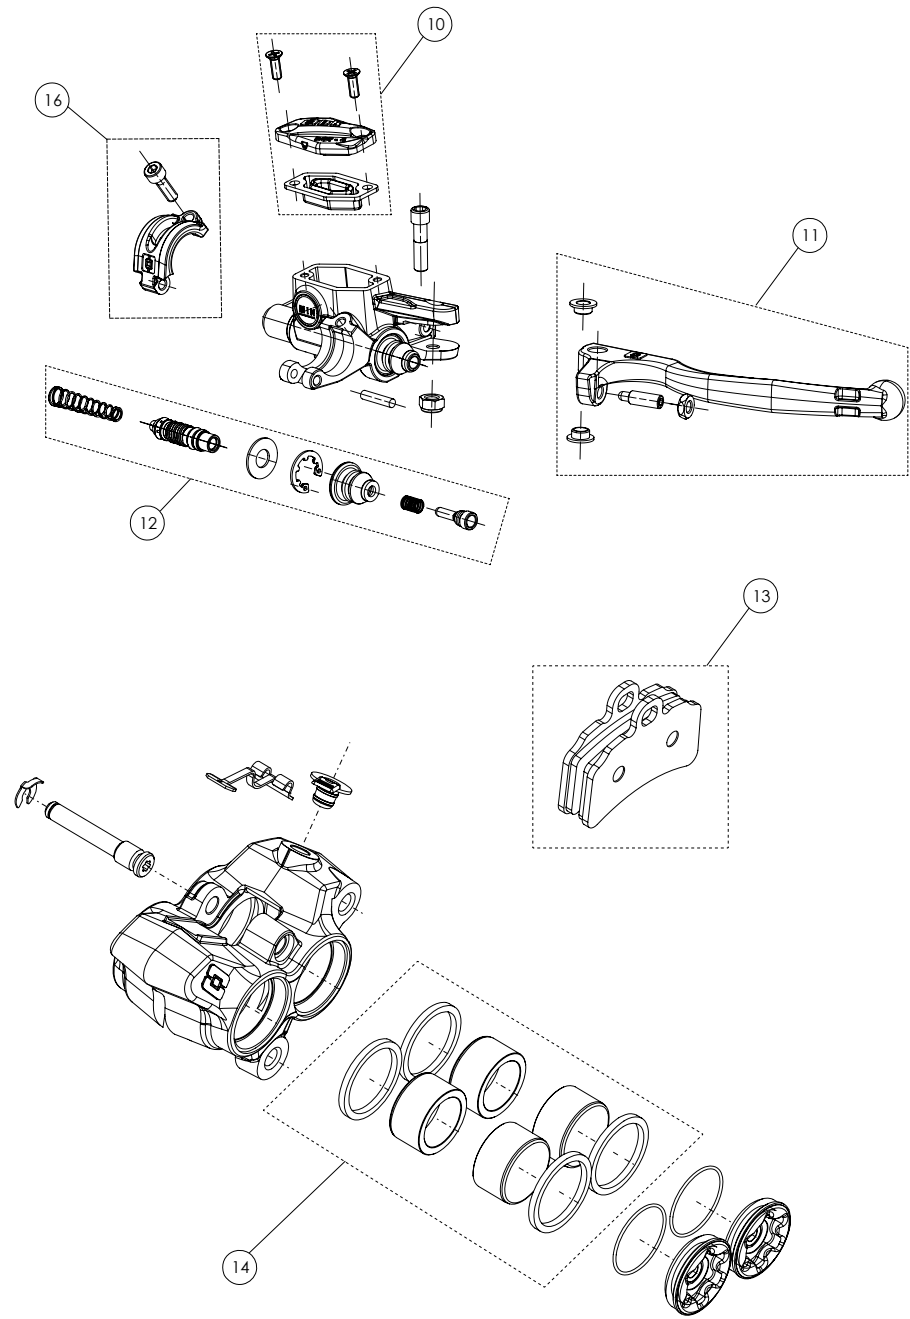

D

C

B

A

Despiece TRRS Raga Racing 2021

08 - FD - Freno Delantero / Front Brake

Nº	Código	Descripción	Description	Cantidad
1	70382	Conjunto Freno Delantero Racing	<i>Complete front brake assembly Racing</i>	1
2	70383	Bomba Freno Delantero Racing	<i>Pump Racing, front brake (master cylinder)</i>	1
3	70384	Pinza Freno Delantero Racing	<i>Caliper Racing, front brake</i>	1
4	70353	Latiguillo Freno Delantero	<i>Hose, front brake</i>	1
5	70354	Racord + Sangrador	<i>Bajo bolt</i>	1
6	56101	Arandela CU 10x14x1,5	<i>Washer, CU 10x14x1.5</i>	2
7	08001TR102	Protector disco delantero rejado	<i>Front brake disc grided cover</i>	1
8	50901	Tornillo DIN 6921 M8x40 - Pinza Freno	<i>Bolt, DIN 6921 M8x40 - Brake caliper</i>	1
9	50907	Tornillo DIN 6921 M8x30 - Pinza Freno	<i>Bolt, DIN 6921 M8x30 - Brake caliper</i>	1
10	70369	Kit Tapa Bomba	<i>Kit, brake pump cap</i>	1
11	70356	Maneta Freno Racing	<i>Racing Brake handle (lever)</i>	1
12	70376	Kit Reparación Bomba	<i>Kit, pump internal repair</i>	1
13	70385	Juego Pastillas Freno Delantero Racing	<i>Brake pad set Racing, front</i>	1
14	70380	Kit Reparación Pinza Freno Racing	<i>Kit, rear caliper repair Racing</i>	1
15	08002TR100	Casquillo Protector Disco Delantero	<i>Bushing, front disc protector</i>	2