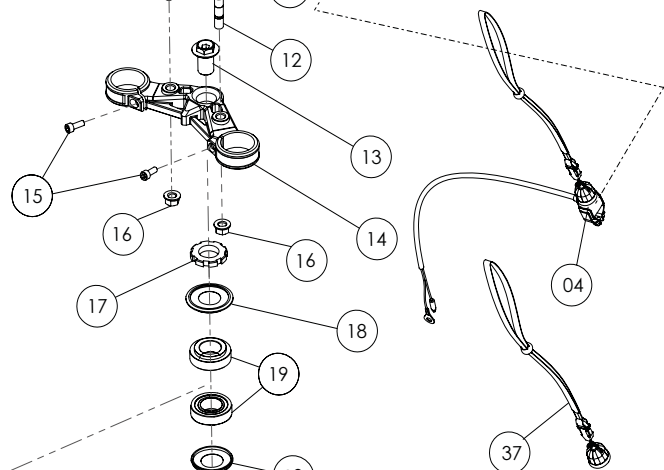

D

C

B

A

Despiece TRRS Raga Racing 2021

04 - HD - Horquilla Delantera / Front Suspension

Nº	Código	Descripción	Description	Cantidad
1	70126	Puños HEBO	Hand grip, HEBO	1
2	70105	Mando Gas	Throttle handle assembly	1
3	50604	Tornillo Rosca Chapa DIN 7981 2x4	Screw, course thread DIN 7981 2x4	1
4	70229	Botón paro racing, Hombre al agua - (véase en lámina 09)	Kill button engine with magnetic lanyard (see sheet 09)	1
5	58006	Brida Plástico 3,6x200	Cable tie 3,6x200	4
6	04006TR100	Goma Protector Manillar	Rubber handlebar protector	1
7	50806	Tornillo Allen DIN 912 M8x25 - Bidas Manillar	Bolt, Allen DIN 912 M8x25 - Handlebar clamps	4
8	04007TR101	Brida Superior Manillar Negro	Clamp, handlebar upper	2
9	70209	Led Delantero - (véase (10) en la lámina 09-IE-Instalación Eléctrica)	LED lights, TRS - (see item 10 in drawing 09-IE electrical system)	1
10	70135	Manillar ONE RR	Handlebar ONE RR	1
11	04008TR101	Brida Inferior Manillar	Clamp, handlebar lower	2
12	04009TR100	Eje Brida Manillar	Shaft, handlebar clamp	1
13	04010TR100	Tornillo Eje Pipa Dirección	Bolt, steering stem (shaft)	1
14	04017TR101	Pletina superior suspensión mecanizada anodizada roja	Top triple clamp CNC red anodized	1
15	50805	Tornillo DIN 912 M6x16	Bolt, DIN 912 M6x16	10
16	51503	Tuerca Autoblocante M10 - Eje Brida Manillar	Nut, self locking M10 - handlebar clamp base	2
17	04012TR100	Tuerca Pipa Dirección	Nut, steering stem (shaft)	1
18	04013TR100	Guardapolvos superior direccion	Dust cover, upper steering	1
19	52401	Rodamiento 25-47-15	Bearing, 25-47-15	2
20	04014TR100	Guardapolvos Inferior	Dust cover, lower	1
21	04018TR101	Pletina inferior suspensión mecanizada anodizada roja	Bottom triple clamp CNC red anodized	1
22	04016TR100	Eje Pipa Dirección	Steering stem (shaft)	1
23	04001TR100	Careta Faro Racing	Racing Headlamp mask	1
24	70208	Curva CDI - (véase en lámina 04 / Chasis)	Igniton map switch (see sheet 04 / Frame)	1
25	70210	Pulsador led - (véase en lámina 09/ Instalacion Electrica)	Switch, led lamps (see sheet 09 / Electrical sistem)	1
26	04002TR100	Brida Guía Latiguillo Freno	Cable guide, brake hose	1
27	50608	Tornillo DIN 7981 PHILIPS 3,9x13 Rosca Chapa Brida Guia Cable	Screw, DIN 7981 PHILIPS 3.9x13 Course Thread for cable guide	1
28	04020TR100	Cjto. horquilla delantera dorada	Front suspension gold-plated, set	1
29	04003TR100	Eje rueda delantera	Axle, front wheel	1
30	65004	Remache 4,8x12mm - Guardabarros - Negro	Black Rivot, 4.8x12mm Mudguard (Fender)	3